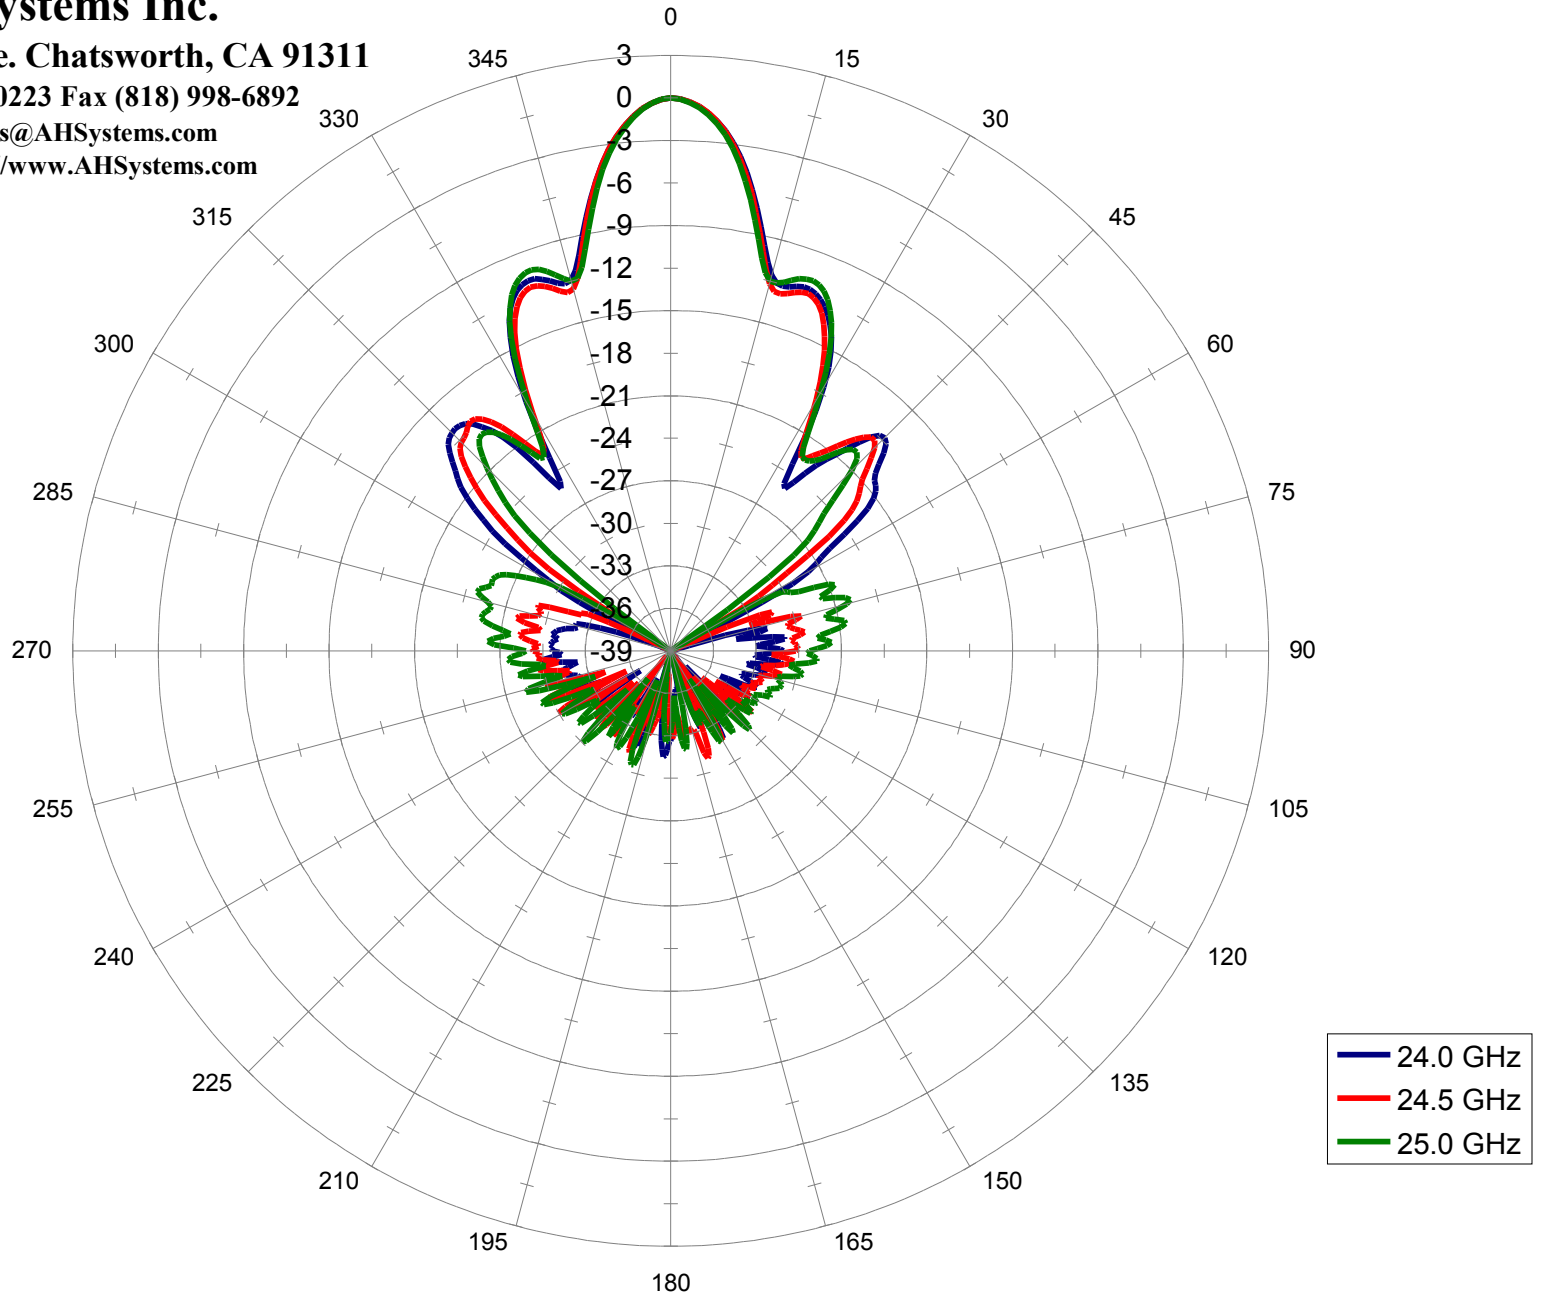

A.H. Systems Inc.

9710 Cozycroft Ave. Chatsworth, CA 91311

Phone (818) 998-0223 Fax (818) 998-6892

E-mail: sales@AHSystems.com

Web site: <http://www.AHSystems.com>

**Antenna Beamwidth
E-Plane
Model: SAS-572**