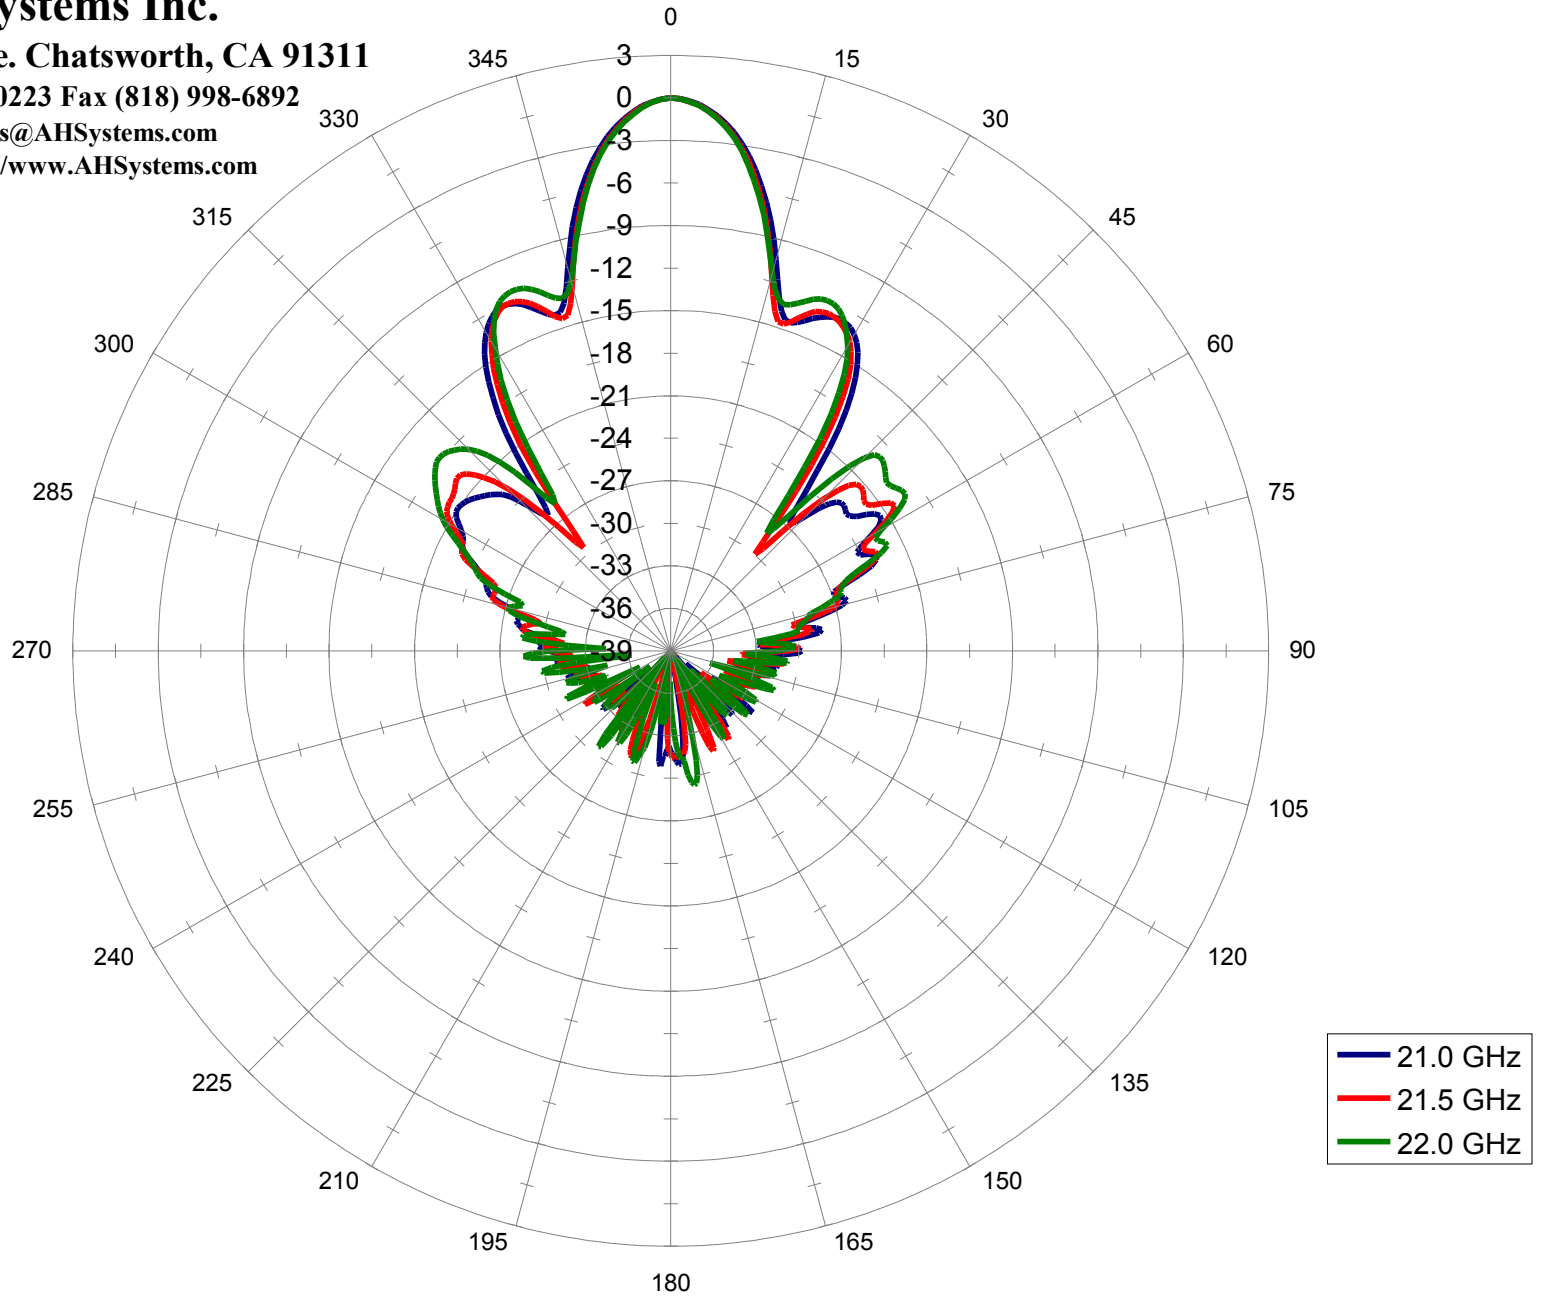

A.H. Systems Inc.

9710 Cozycroft Ave. Chatsworth, CA 91311

Phone (818) 998-0223 Fax (818) 998-6892

E-mail: sales@AHSystems.com

Web site: <http://www.AHSystems.com>

**Antenna Beamwidth
E-Plane
Model: SAS-572**