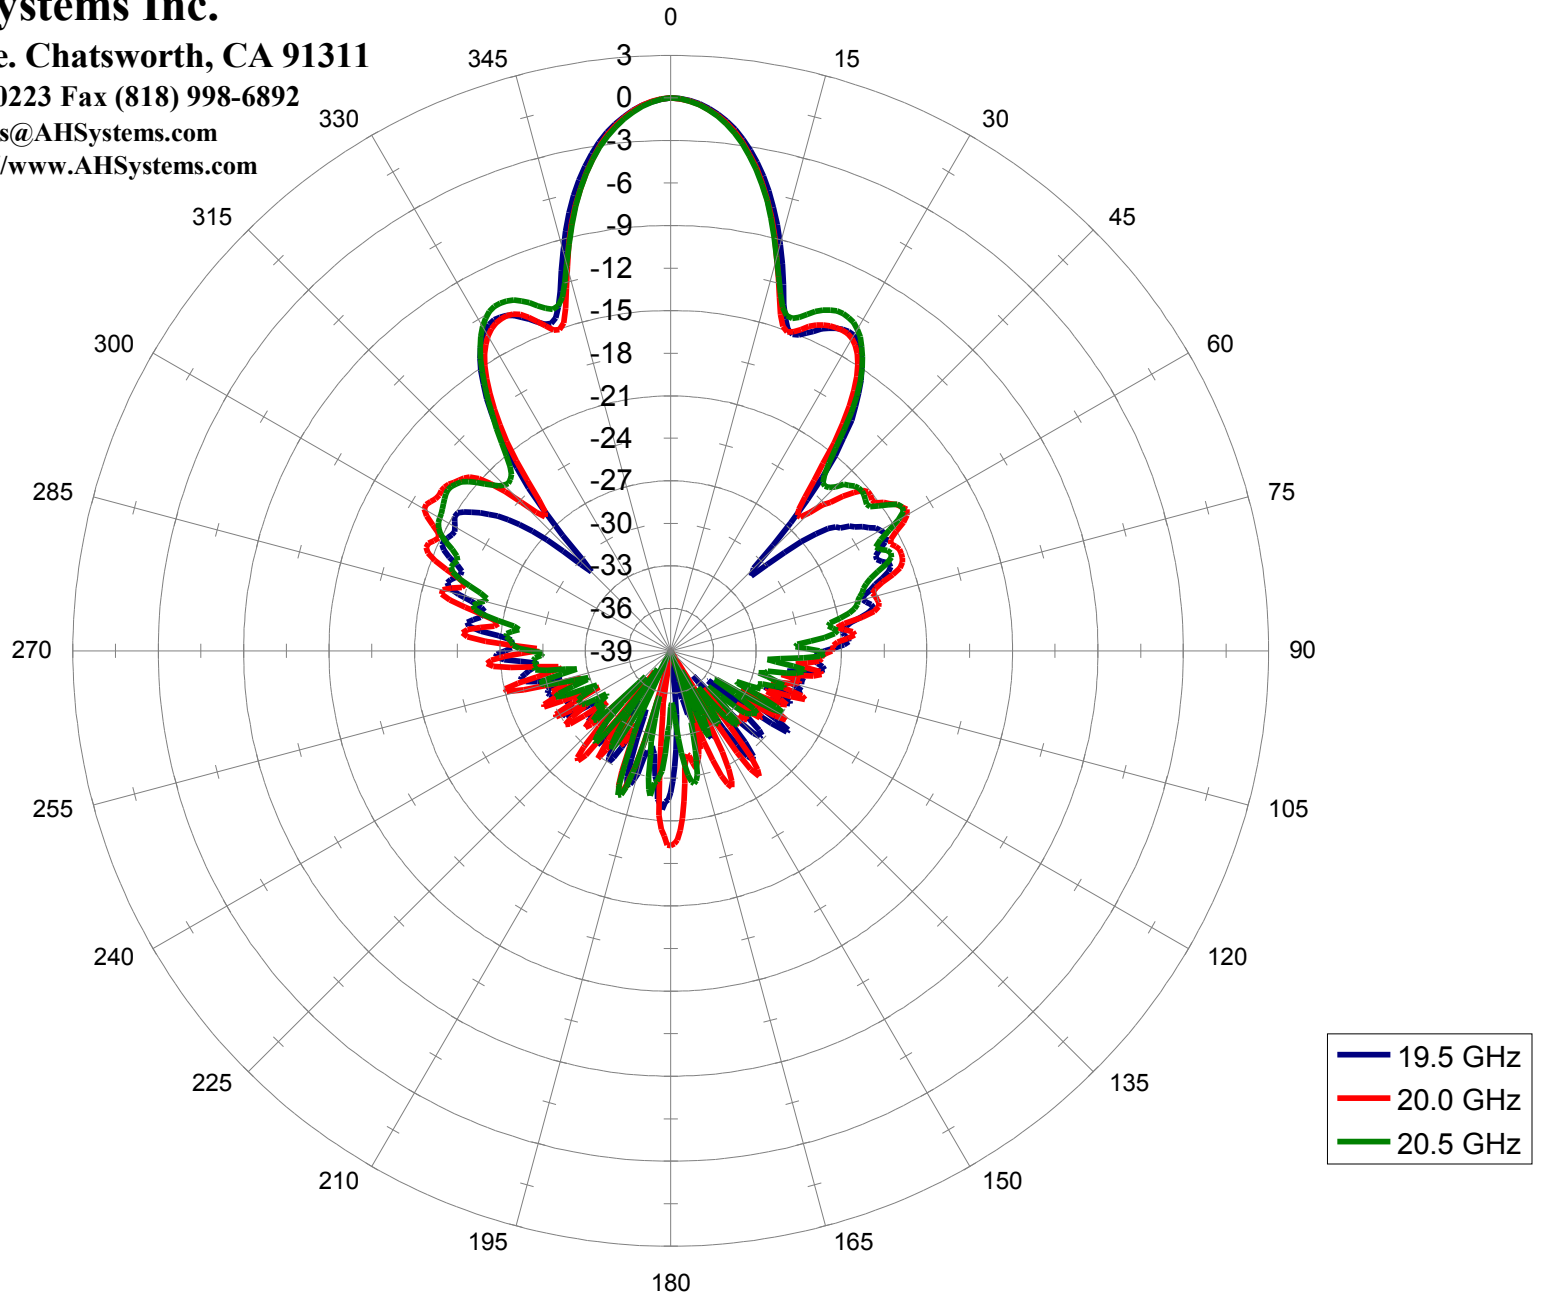

A.H. Systems Inc.

9710 Cozycroft Ave. Chatsworth, CA 91311

Phone (818) 998-0223 Fax (818) 998-6892

E-mail: sales@AHSystems.com

Web site: <http://www.AHSystems.com>

**Antenna Beamwidth
E-Plane
Model: SAS-572**