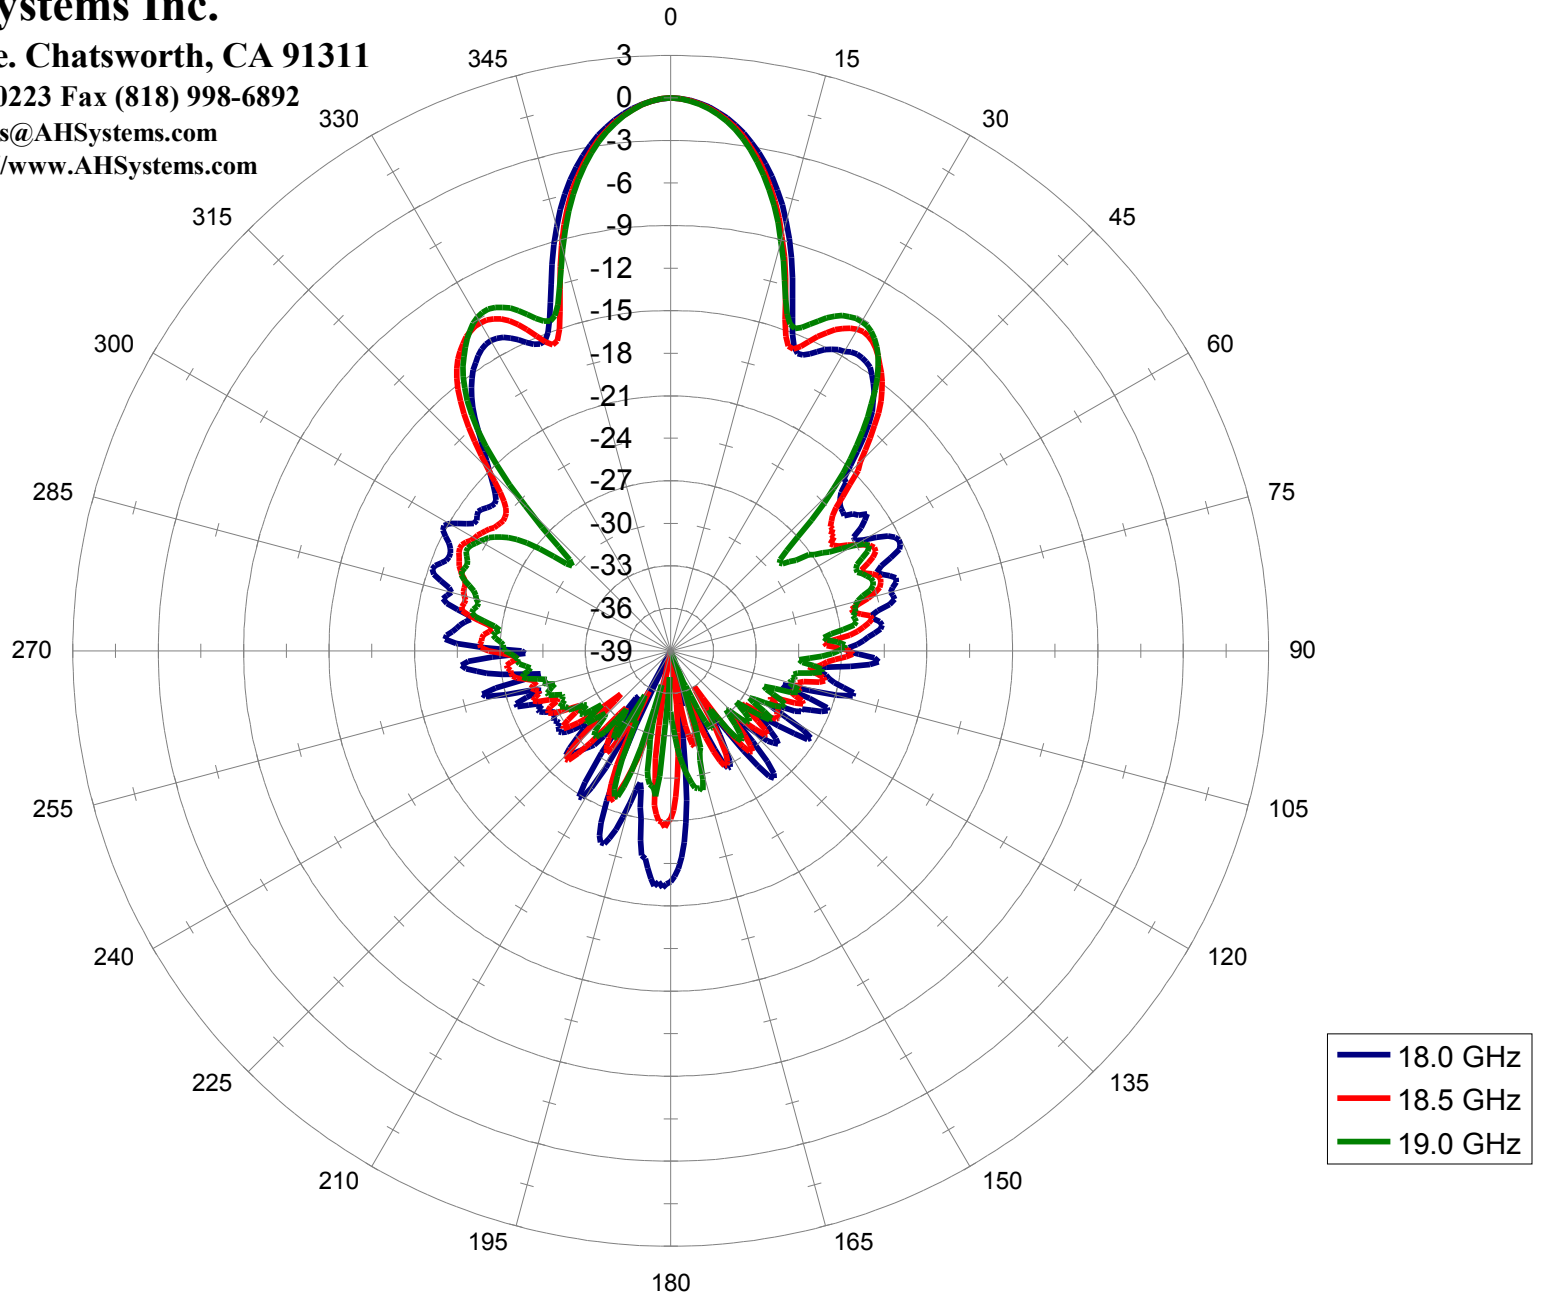

A.H. Systems Inc.

9710 Cozycroft Ave. Chatsworth, CA 91311

Phone (818) 998-0223 Fax (818) 998-6892

E-mail: sales@AHSystems.com

Web site: <http://www.AHSystems.com>

**Antenna Beamwidth
E-Plane
Model: SAS-572**