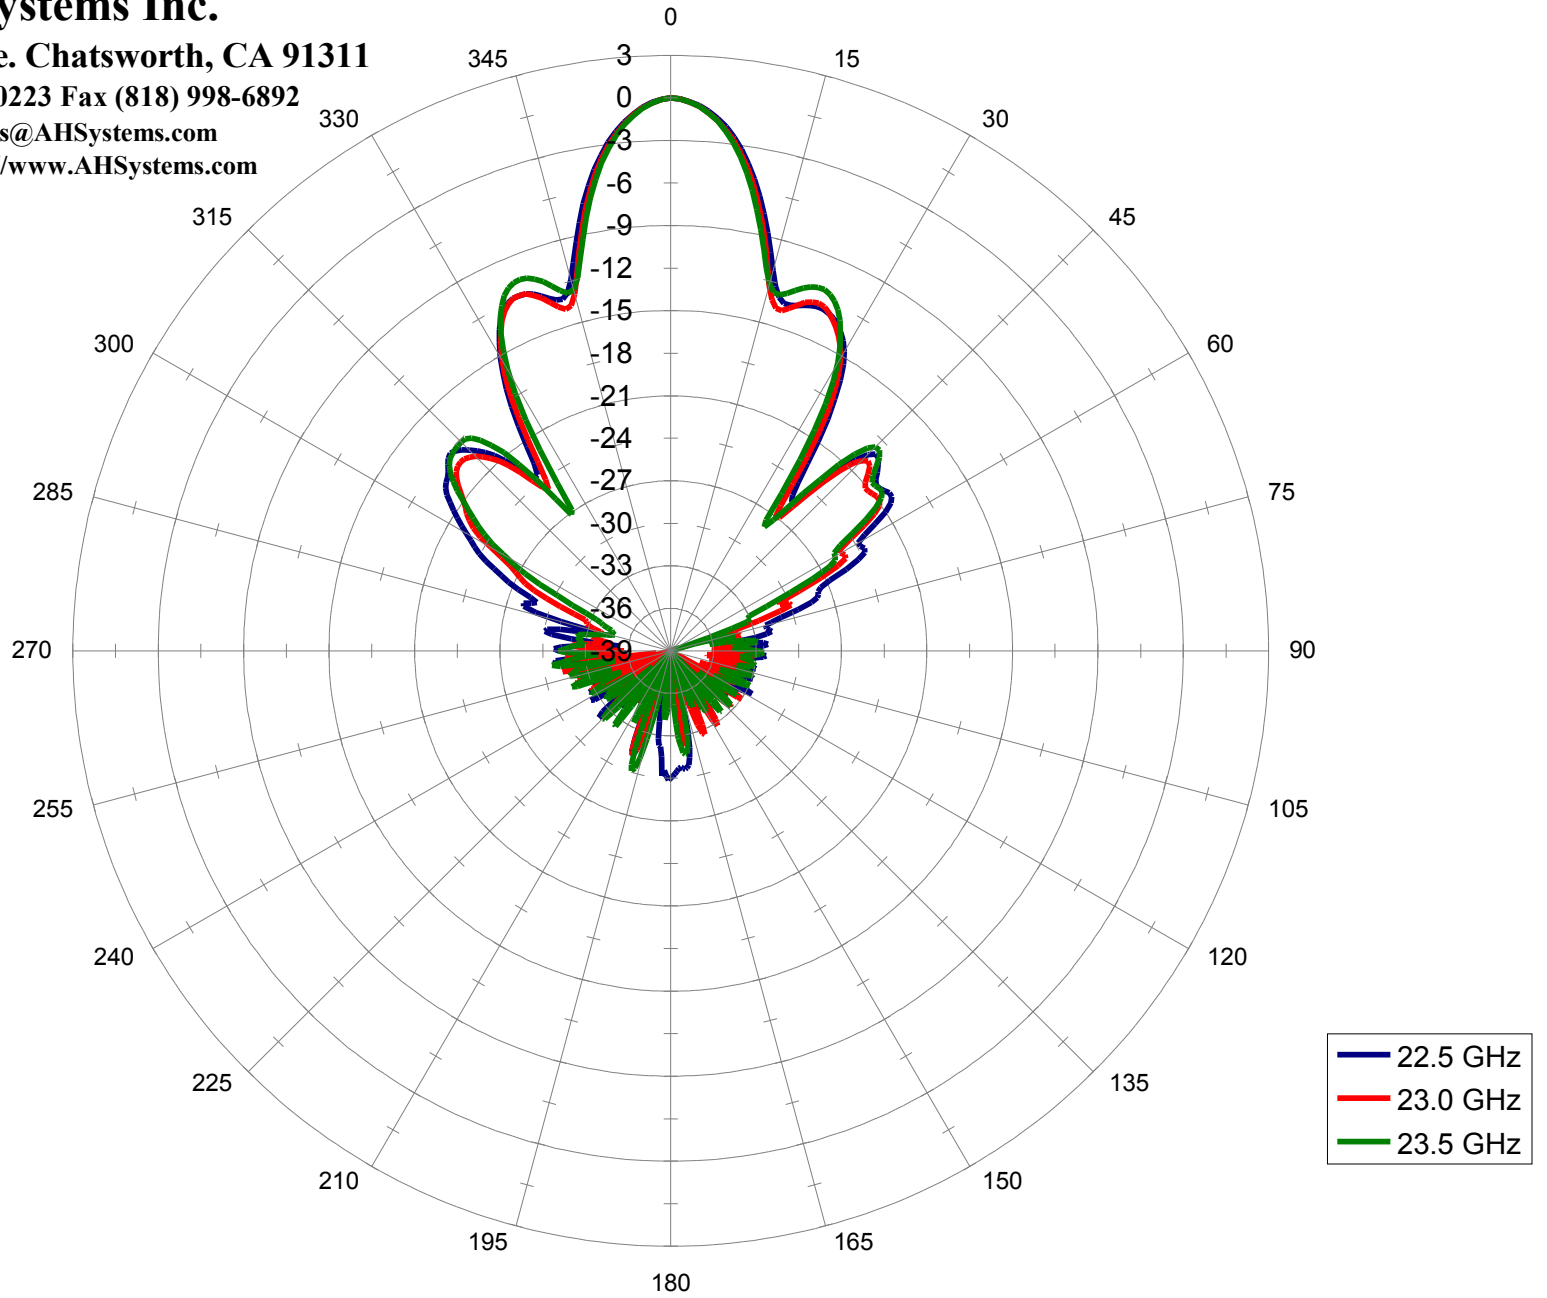

A.H. Systems Inc.

9710 Cozycroft Ave. Chatsworth, CA 91311

Phone (818) 998-0223 Fax (818) 998-6892

E-mail: sales@AHSystems.com

Web site: <http://www.AHSystems.com>

**Antenna Beamwidth
E-Plane
Model: SAS-572**