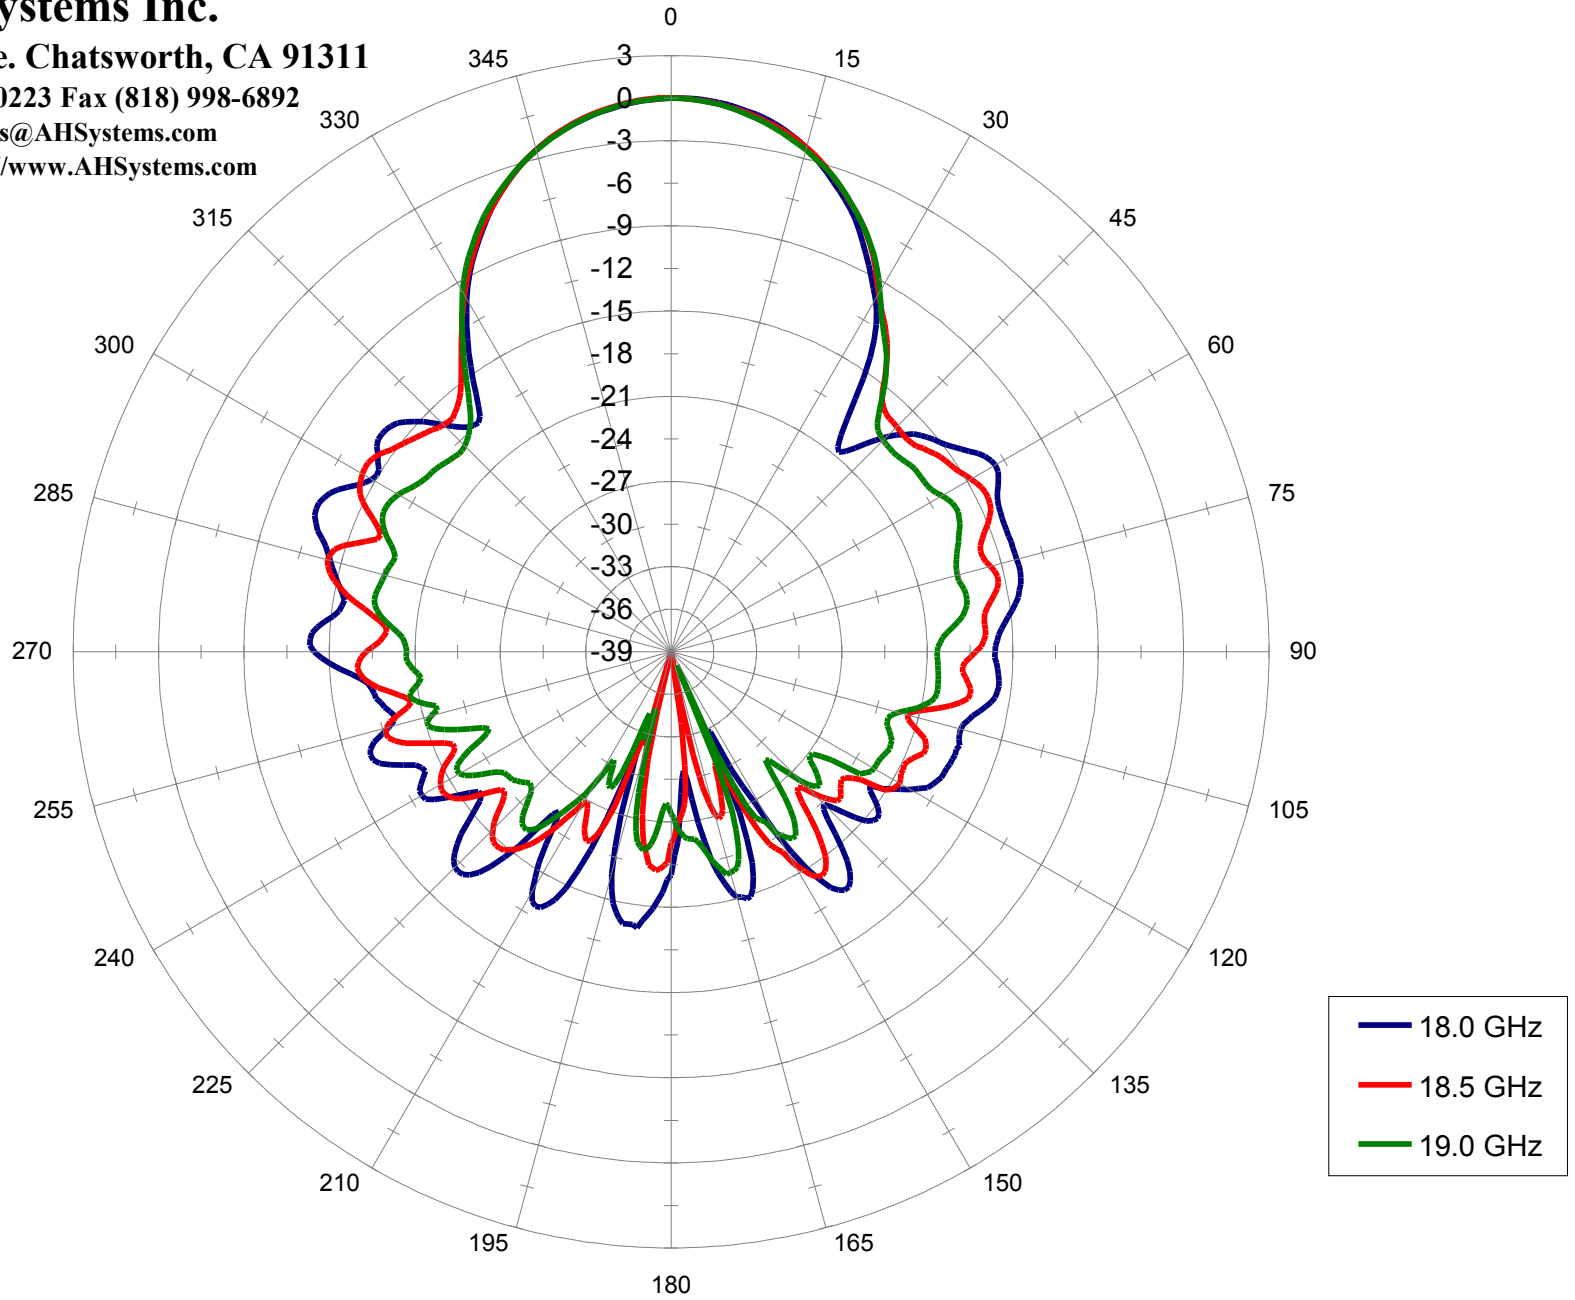

A.H. Systems Inc.

9710 Cozycroft Ave. Chatsworth, CA 91311

Phone (818) 998-0223 Fax (818) 998-6892

E-mail: sales@AHSystems.com

Web site: <http://www.AHSystems.com>

**Antenna Beamwidth
E-Plane
Model: SAS-587**