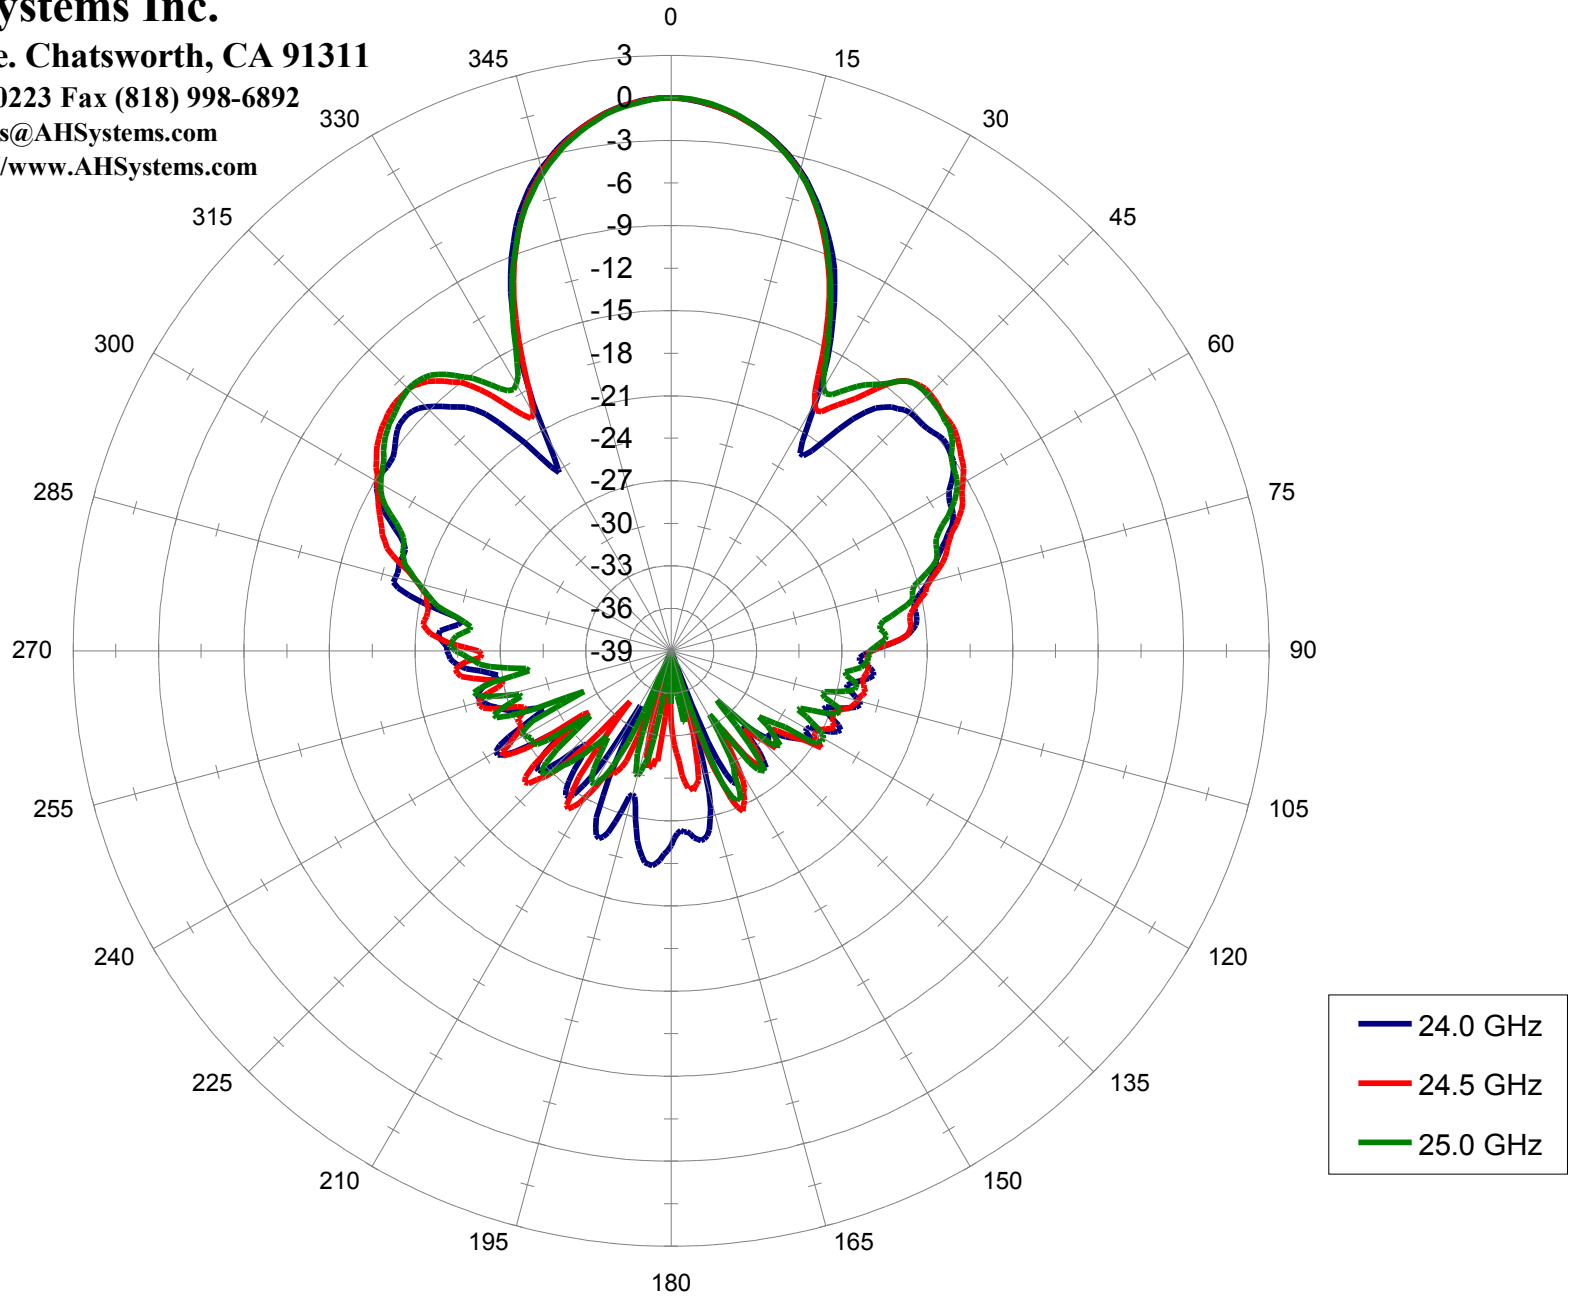

A.H. Systems Inc.

9710 Cozycroft Ave. Chatsworth, CA 91311

Phone (818) 998-0223 Fax (818) 998-6892

E-mail: sales@AHSystems.com

Web site: <http://www.AHSystems.com>

**Antenna Beamwidth
E-Plane
Model: SAS-587**