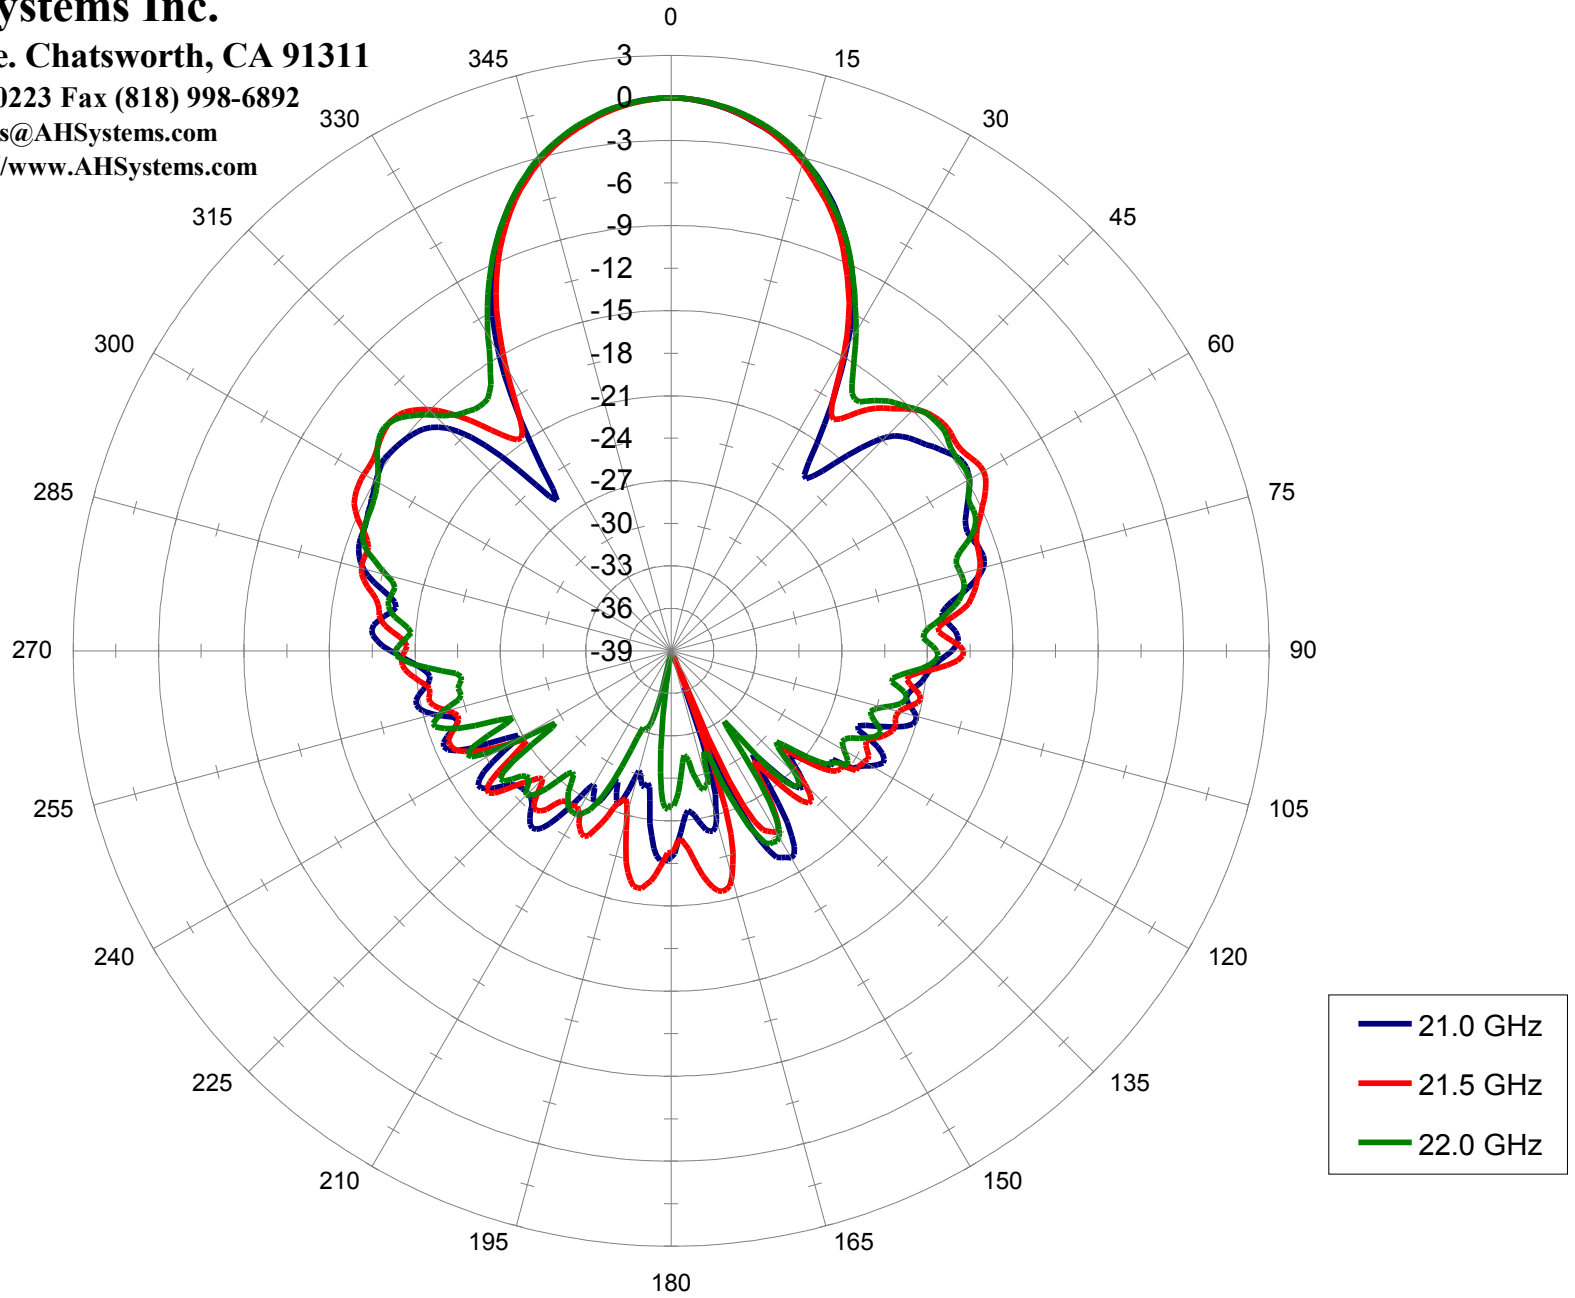

A.H. Systems Inc.

9710 Cozycroft Ave. Chatsworth, CA 91311

Phone (818) 998-0223 Fax (818) 998-6892

E-mail: sales@AHSystems.com

Web site: <http://www.AHSystems.com>

**Antenna Beamwidth
E-Plane
Model: SAS-587**