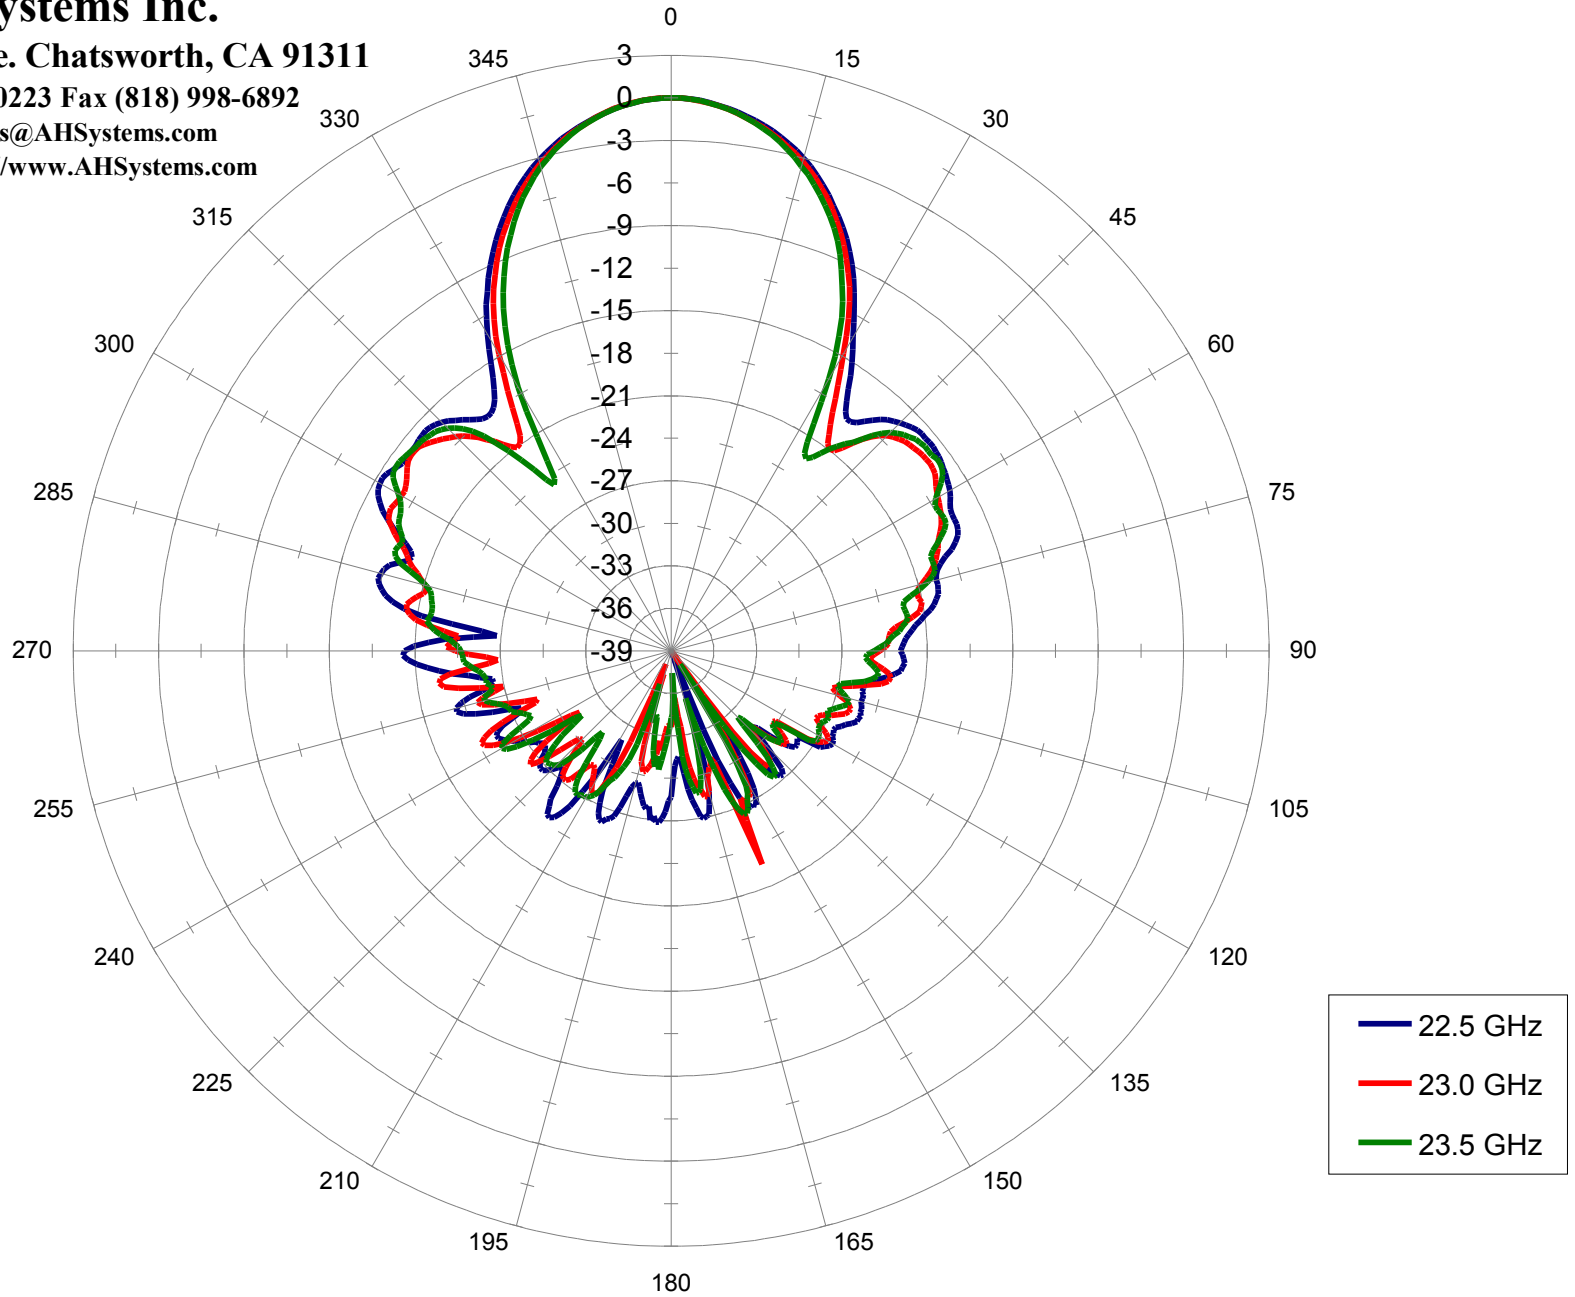

A.H. Systems Inc.

9710 Cozycroft Ave. Chatsworth, CA 91311

Phone (818) 998-0223 Fax (818) 998-6892

E-mail: sales@AHSystems.com

Web site: <http://www.AHSystems.com>

**Antenna Beamwidth
E-Plane
Model: SAS-587**