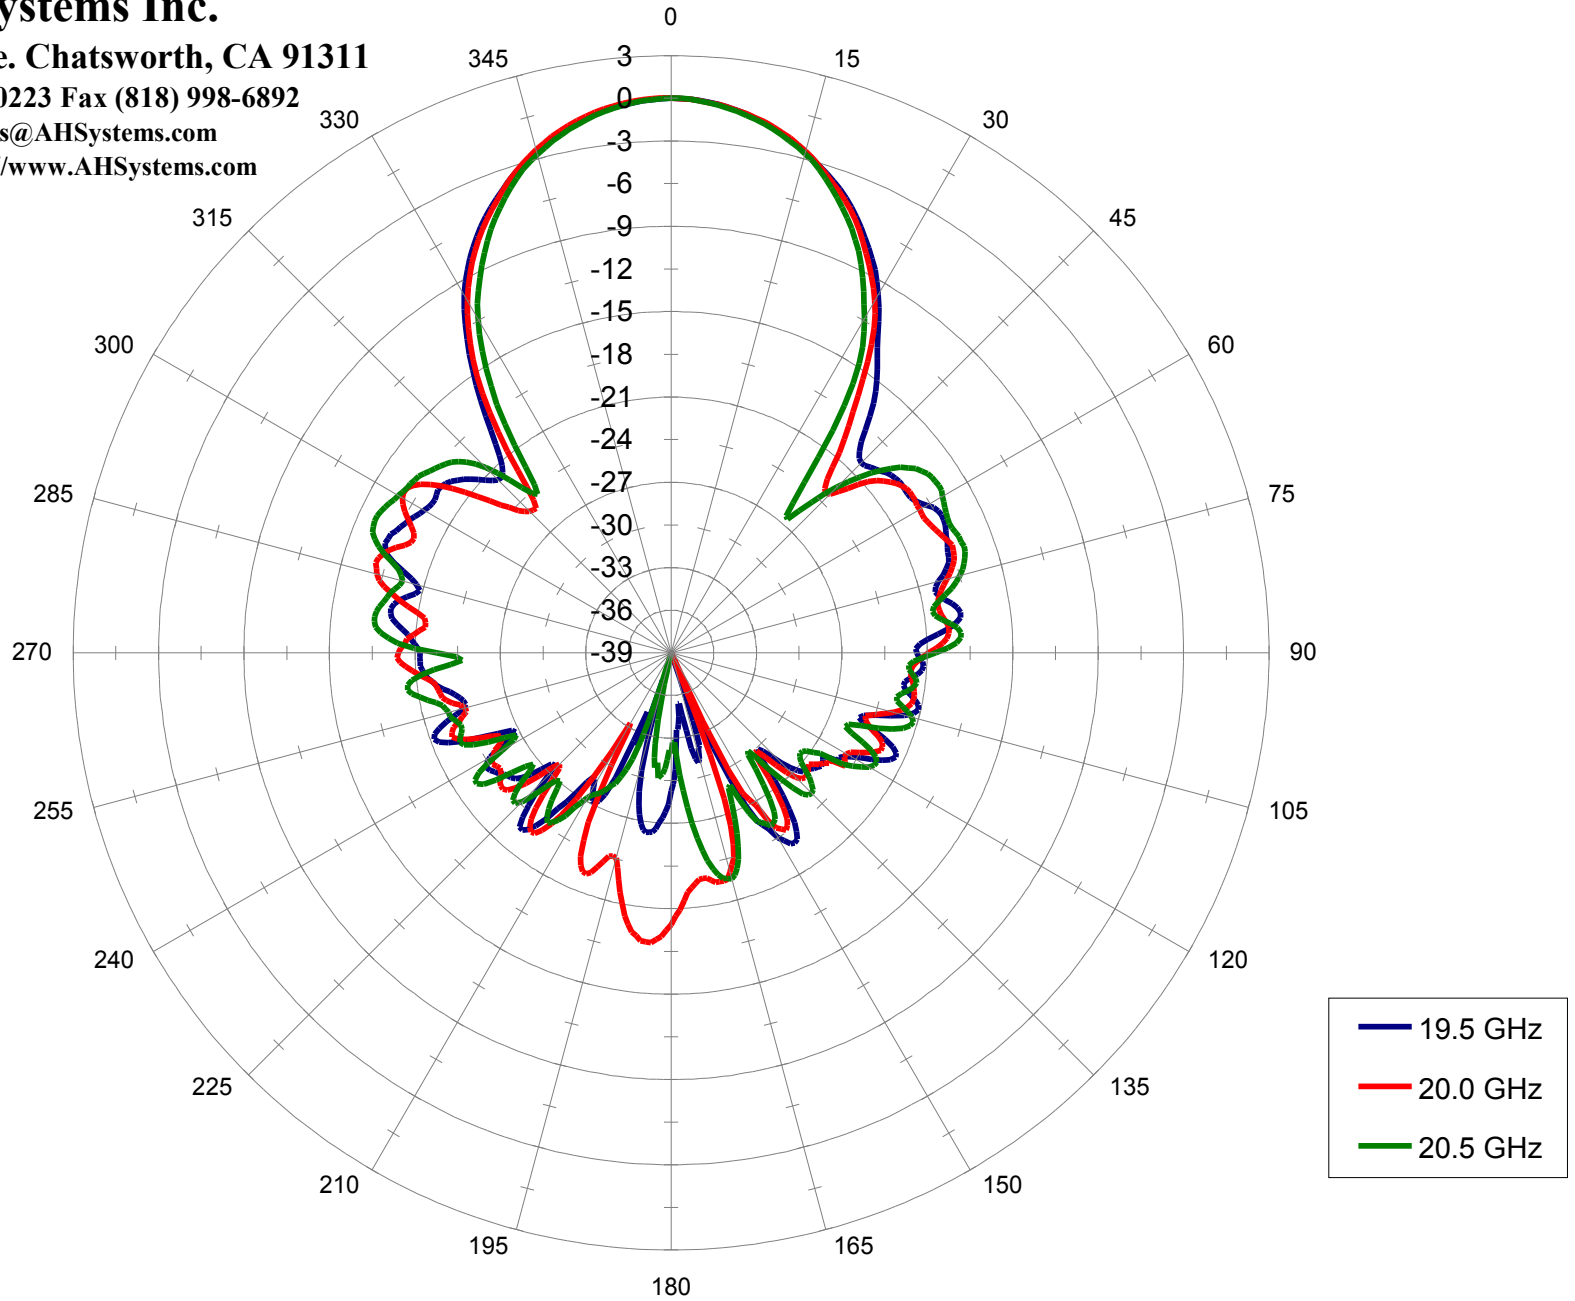

A.H. Systems Inc.

9710 Cozycroft Ave. Chatsworth, CA 91311

Phone (818) 998-0223 Fax (818) 998-6892

E-mail: sales@AHSystems.com

Web site: <http://www.AHSystems.com>

**Antenna Beamwidth
E-Plane
Model: SAS-587**