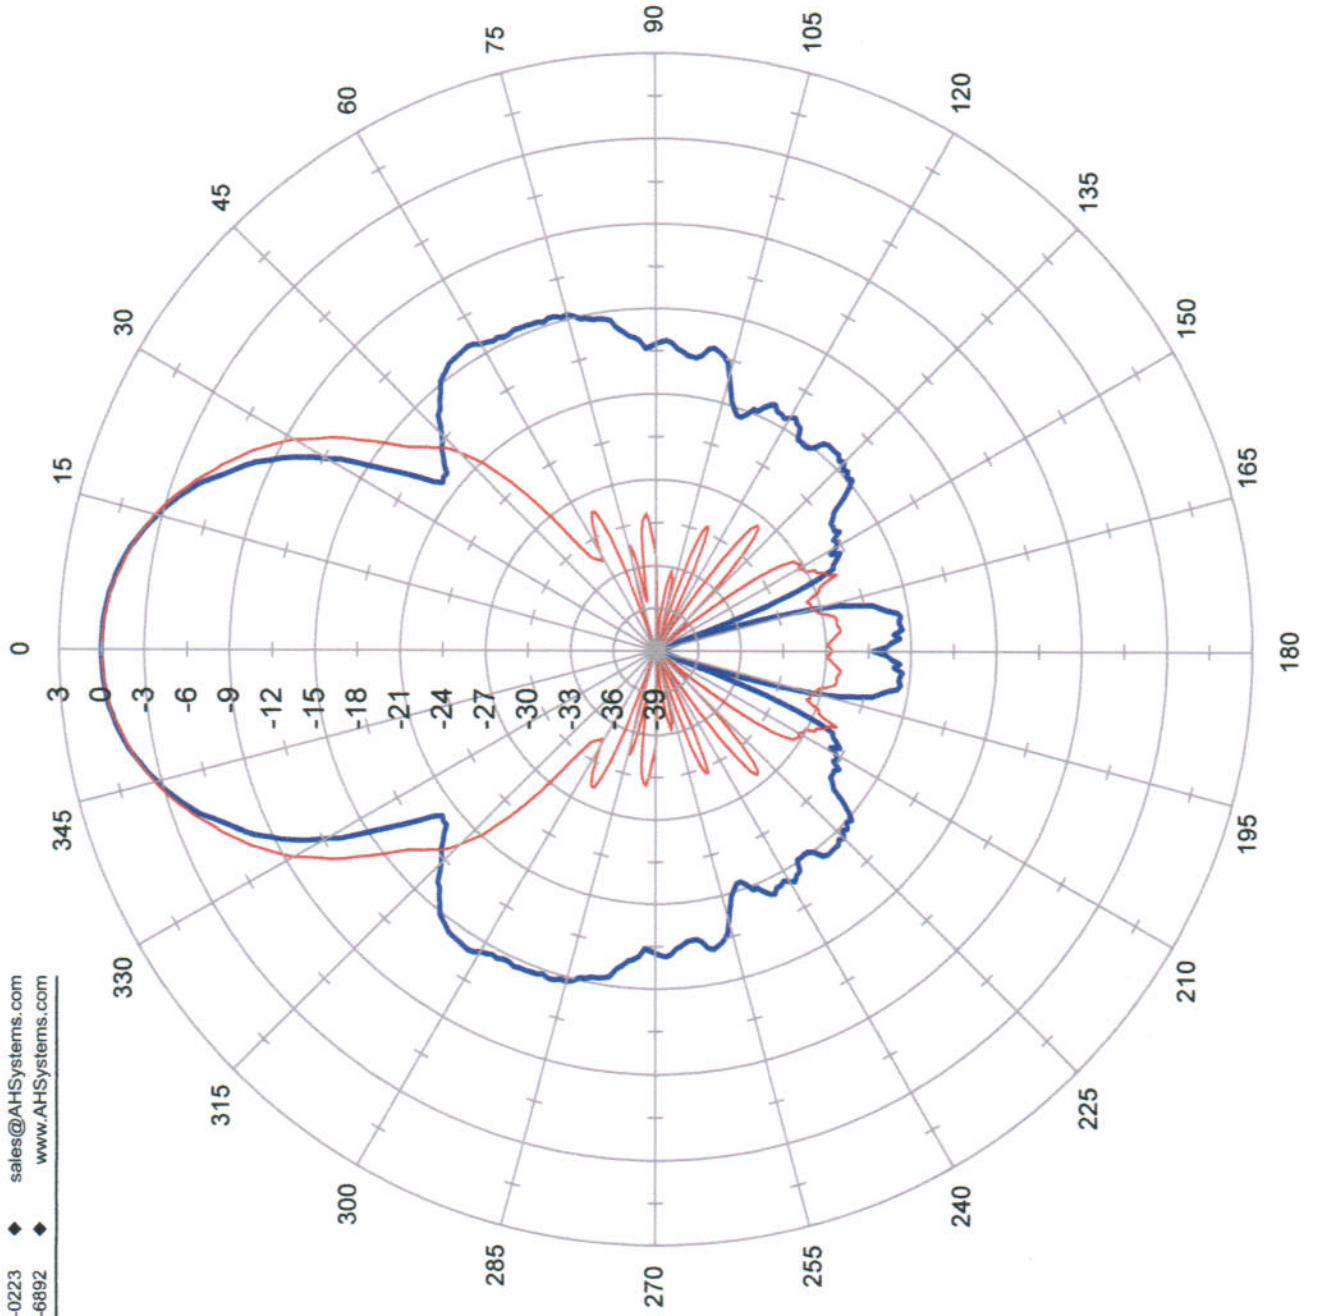

A.H. Systems, Inc.
9710 Cozycroft Ave.
Chatsworth, CA 91311

Tel: (818) 998-0223 ♦ sales@AHSYSTEMS.COM
Fax: (818) 998-6892 ♦ www.AHSYSTEMS.COM

Antenna Beamwidth
Frequency 18.0 GHz
Model: SAS-587

— E-Plane
— H-Plane

A.H. Systems, Inc.
9710 Cozycroft Ave.
Chatsworth, CA 91311

Tel: (818) 998-0223 ♦ sales@AHSystems.com
Fax: (818) 998-6892 ♦ www.AHSystems.com

Antenna Beamwidth
Frequency 22.25 GHz
Model: SAS-587

— E-Plane
— H-Plane

Antenna Beamwidth
Frequency 26.5 GHz
Model: SAS-587

— E-Plane
— H-Plane