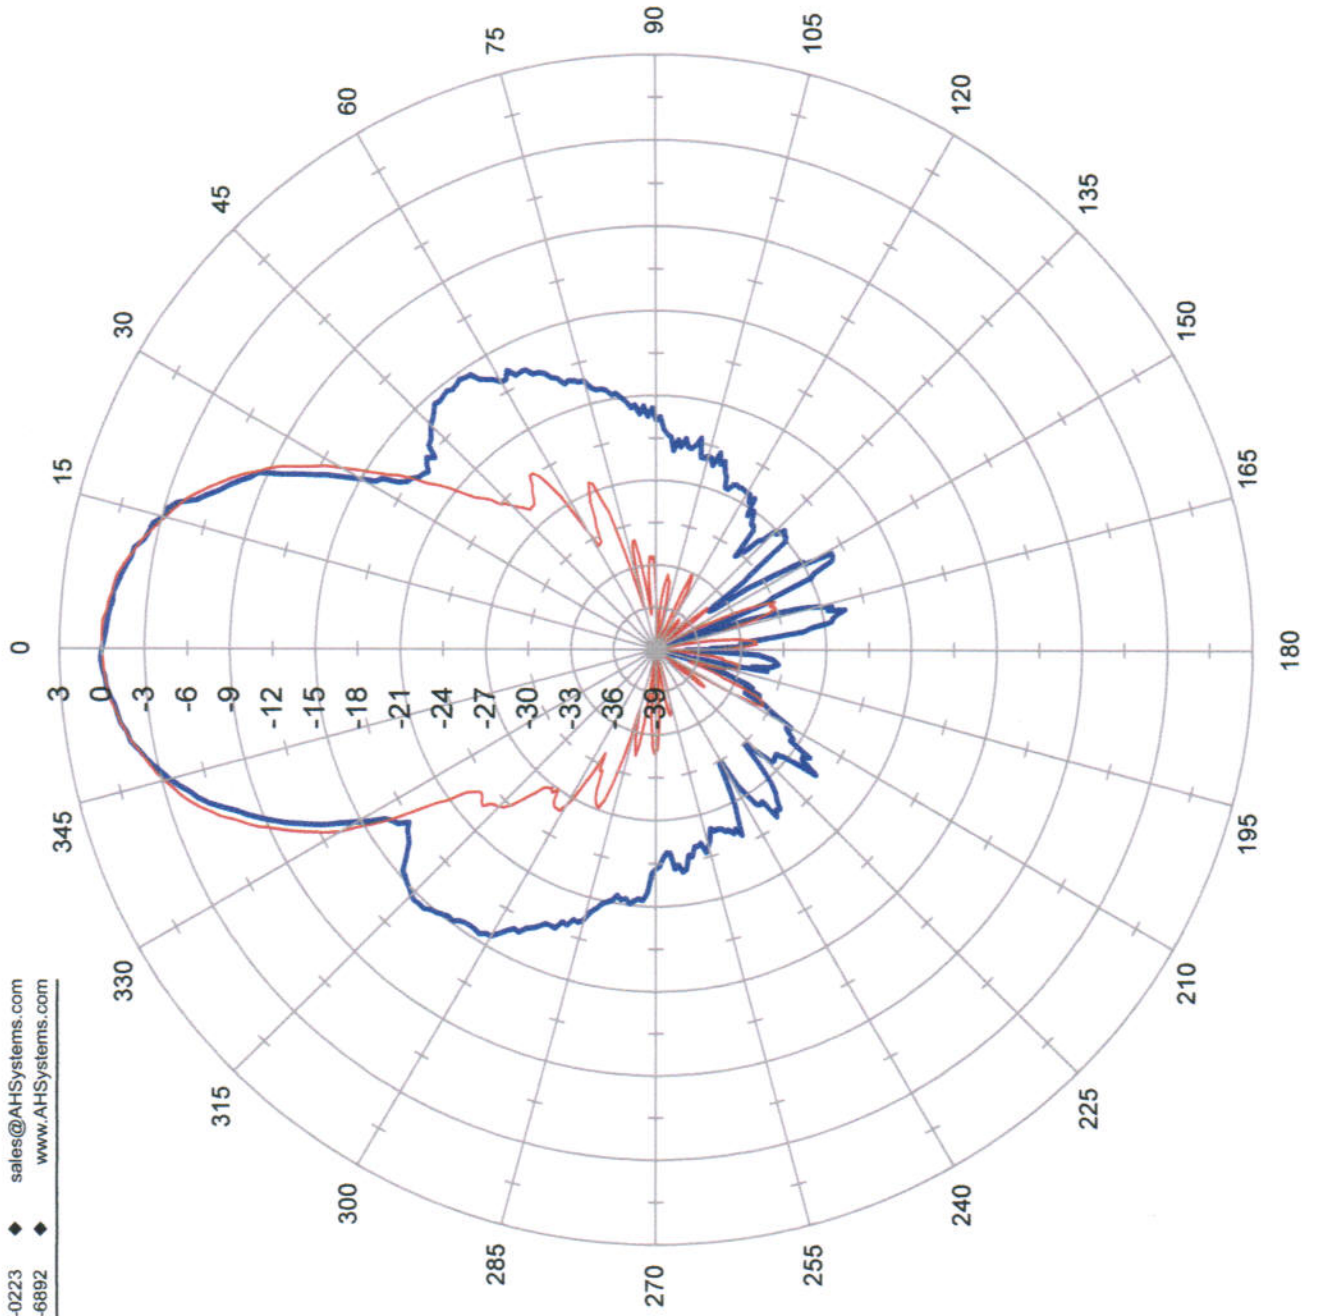

A.H. Systems, Inc.
9710 Cozycroft Ave.
Chatsworth, CA 91311

Tel: (818) 998-0223 ♦ sales@AHSYSTEMS.COM
Fax: (818) 998-6892 ♦ www.AHSYSTEMS.COM

Antenna Beamwidth
Frequency 18.0 GHz
Model: SAS-587

— E-Plane
— H-Plane

A.H. Systems, Inc.
9710 Cozycroft Ave.
Chatsworth, CA 91311

Tel: (818) 998-0223 ♦ sales@AHSystems.com
Fax: (818) 998-6892 ♦ www.AHSystems.com

Antenna Beamwidth
Frequency 22.25 GHz
Model: SAS-587

— E-Plane
— H-Plane

Antenna Beamwidth
Frequency 26.5 GHz
Model: SAS-587

— E-Plane
— H-Plane