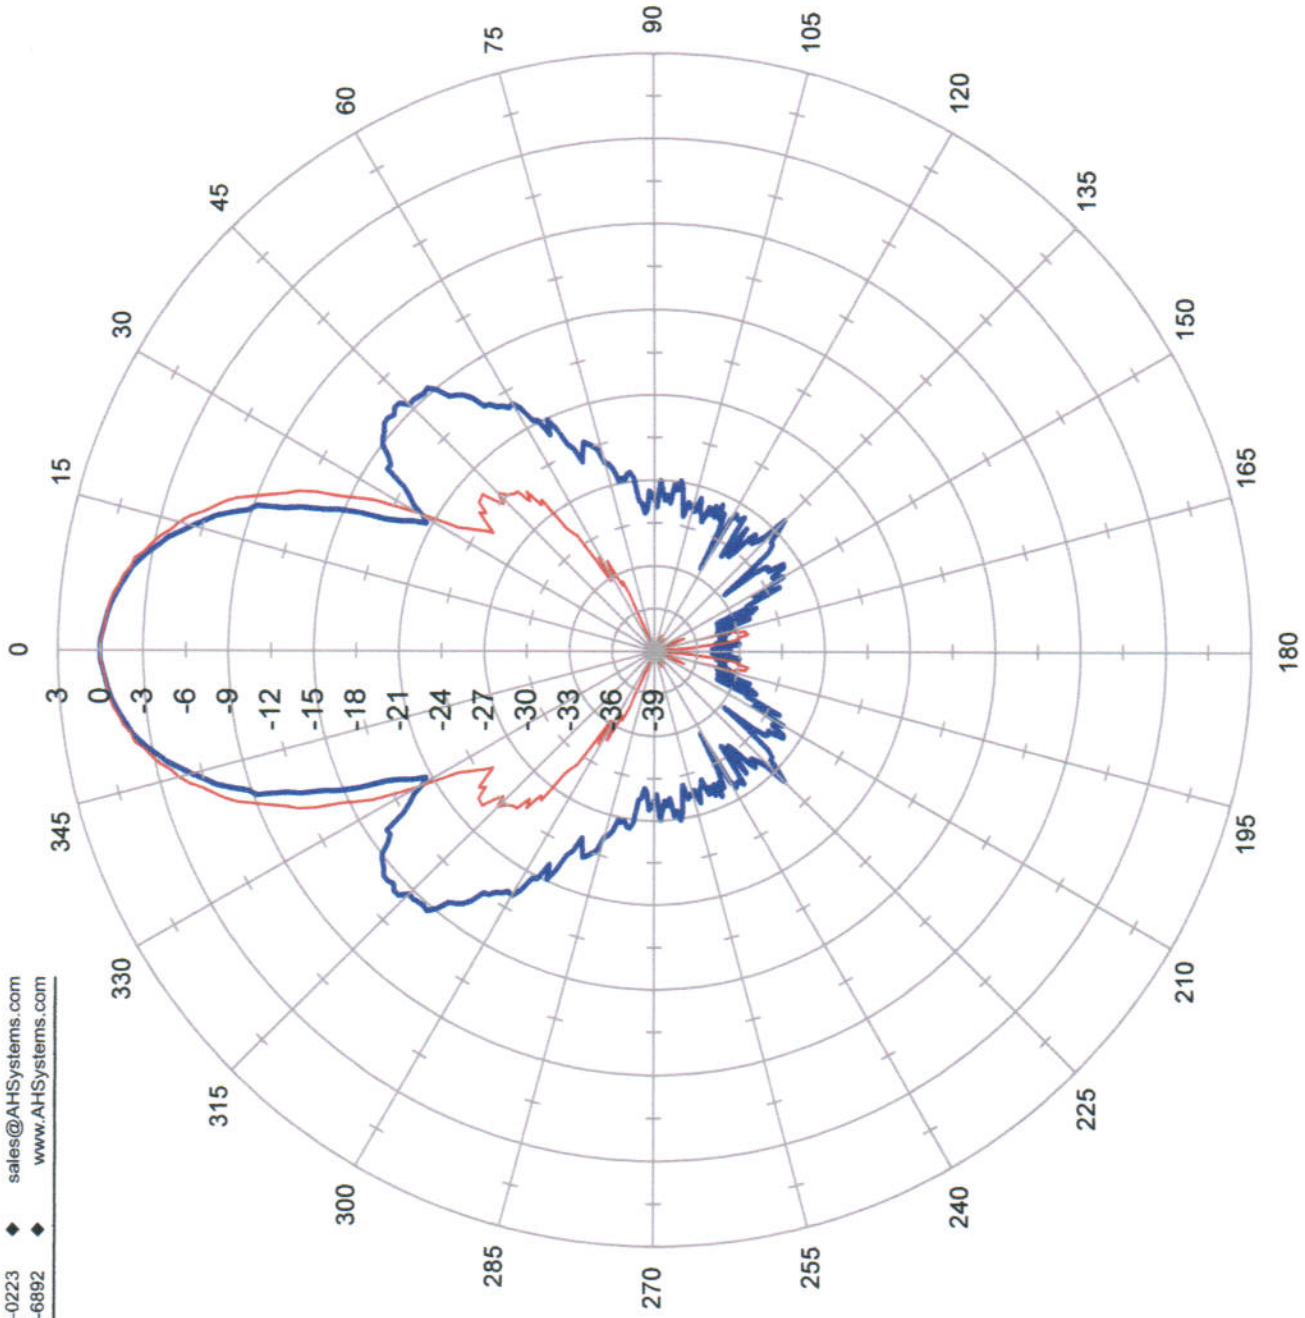

A.H. Systems, Inc.
9710 Cozycroft Ave.
Chatsworth, CA 91311

Tel: (818) 998-0223 ♦ sales@AHSystems.com
Fax: (818) 998-6892 ♦ www.AHSystems.com

Antenna Beamwidth
Frequency 22.25 GHz
Model: SAS-587

— E-Plane
— H-Plane

Antenna Beamwidth
Frequency 26.5 GHz
Model: SAS-587

— E-Plane
— H-Plane