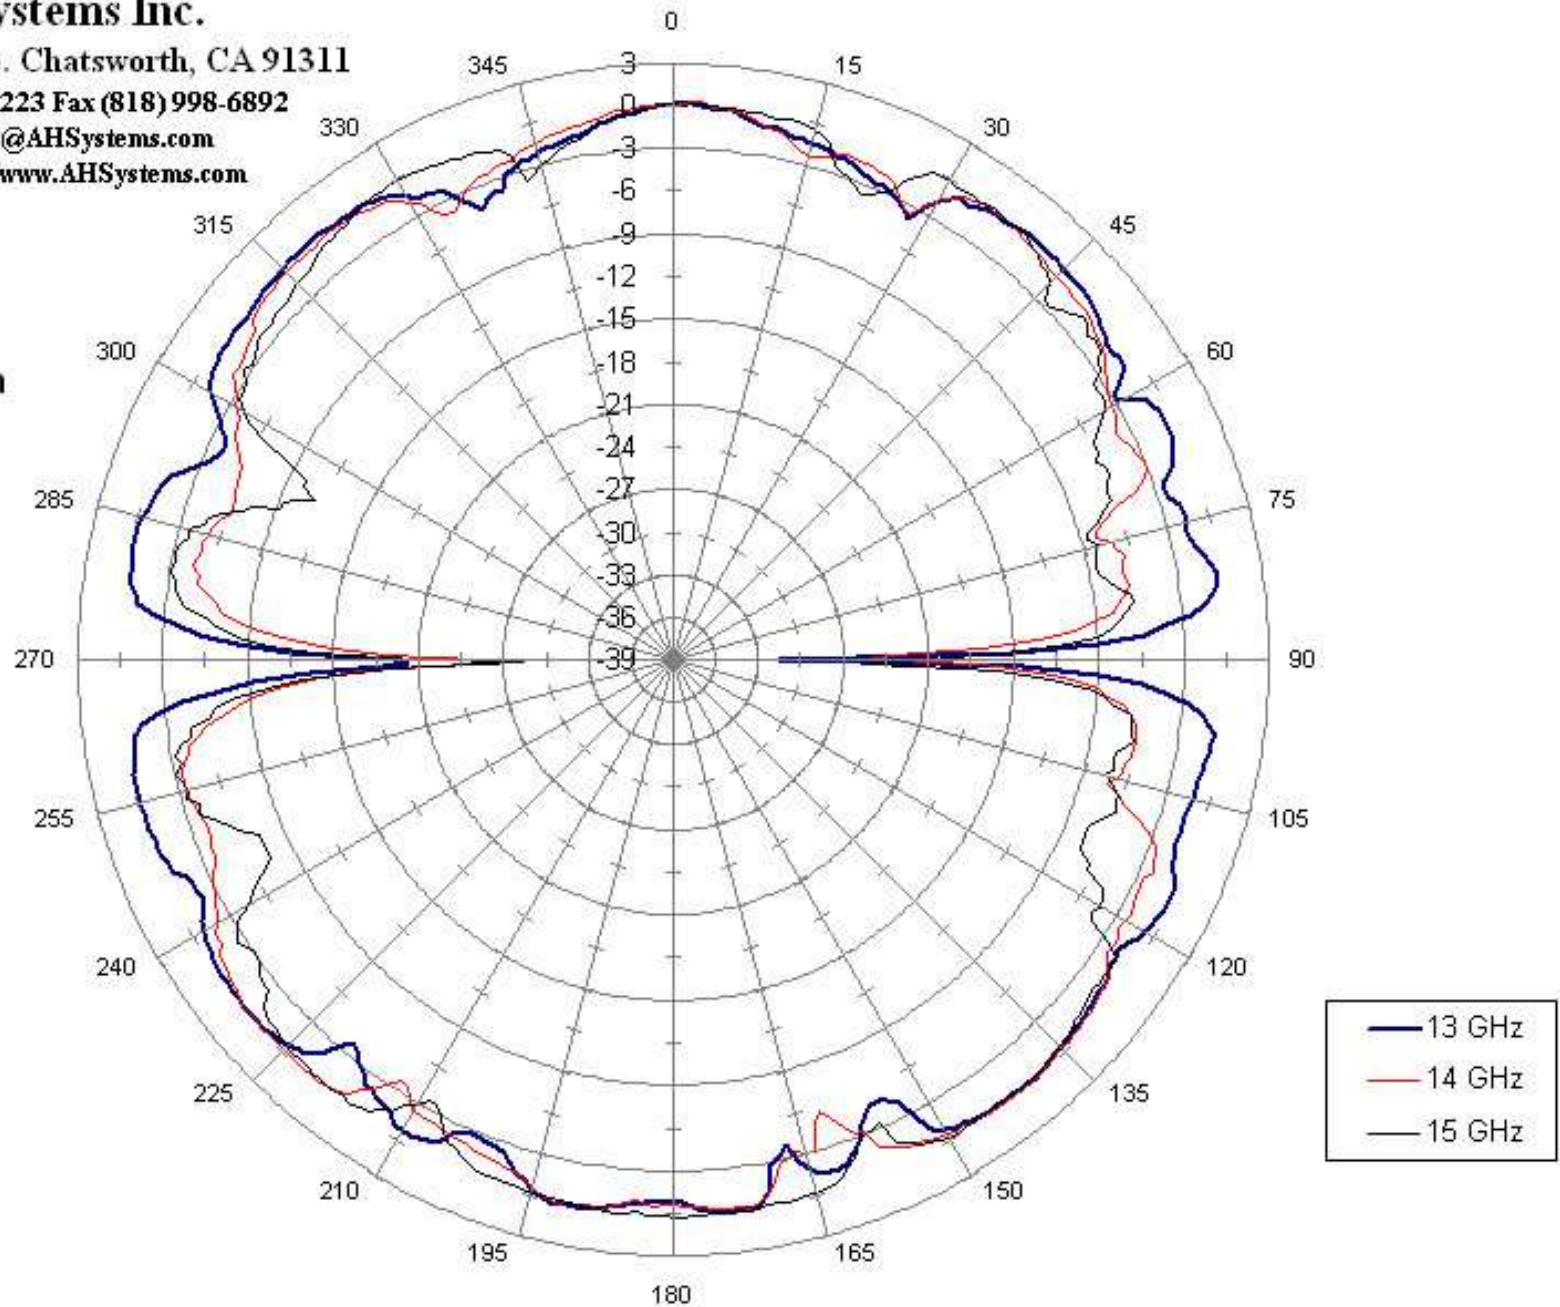

A.H. Systems Inc.

9710 Cozycroft Ave. Chatsworth, CA 91311

Phone (818) 998-0223 Fax (818) 998-6892

E-mail: sales@AHSystems.com

Web site: <http://www.AHSystems.com>

**Antenna Beamwidth
E-Plane
Model: SAS-547**