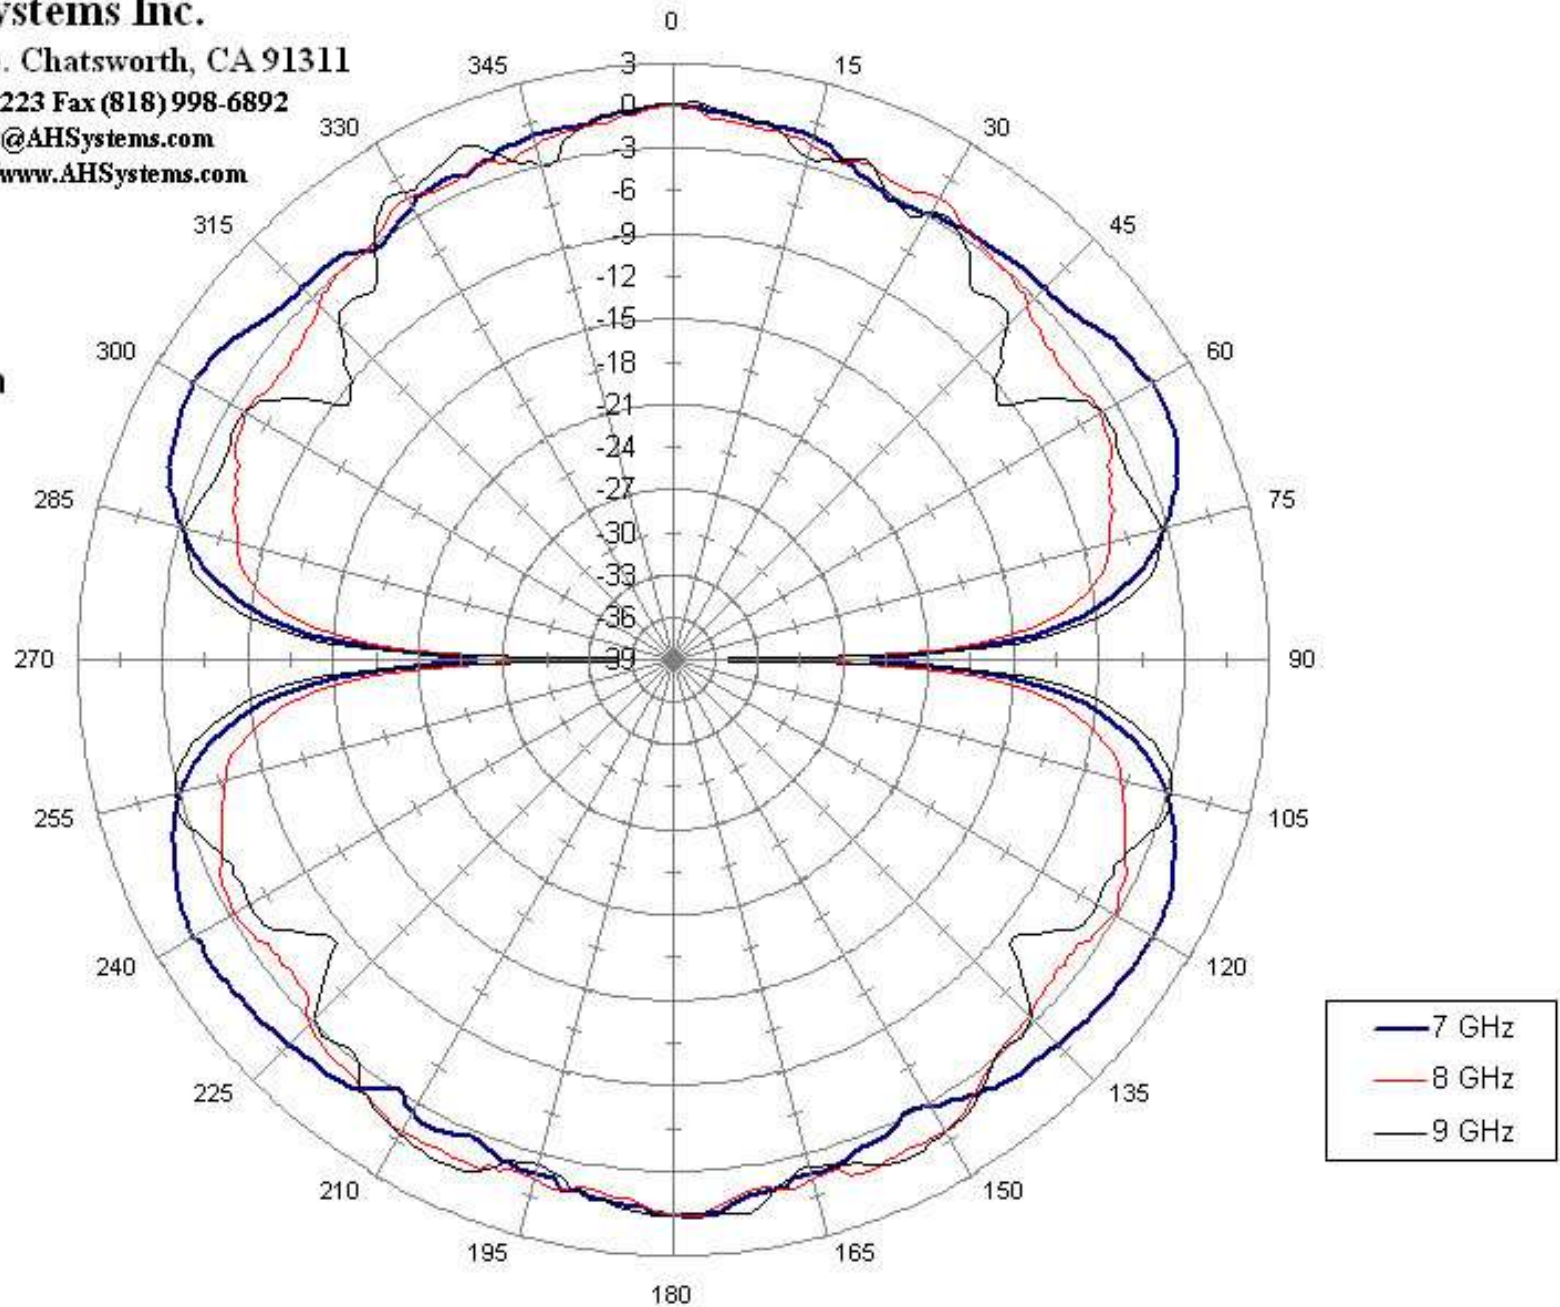

A.H. Systems Inc.

9710 Cozycroft Ave. Chatsworth, CA 91311

Phone (818) 998-0223 Fax (818) 998-6892

E-mail: sales@AHSsystems.com

Web site: <http://www.AHSsystems.com>

**Antenna Beamwidth
E-Plane
Model: SAS-547**