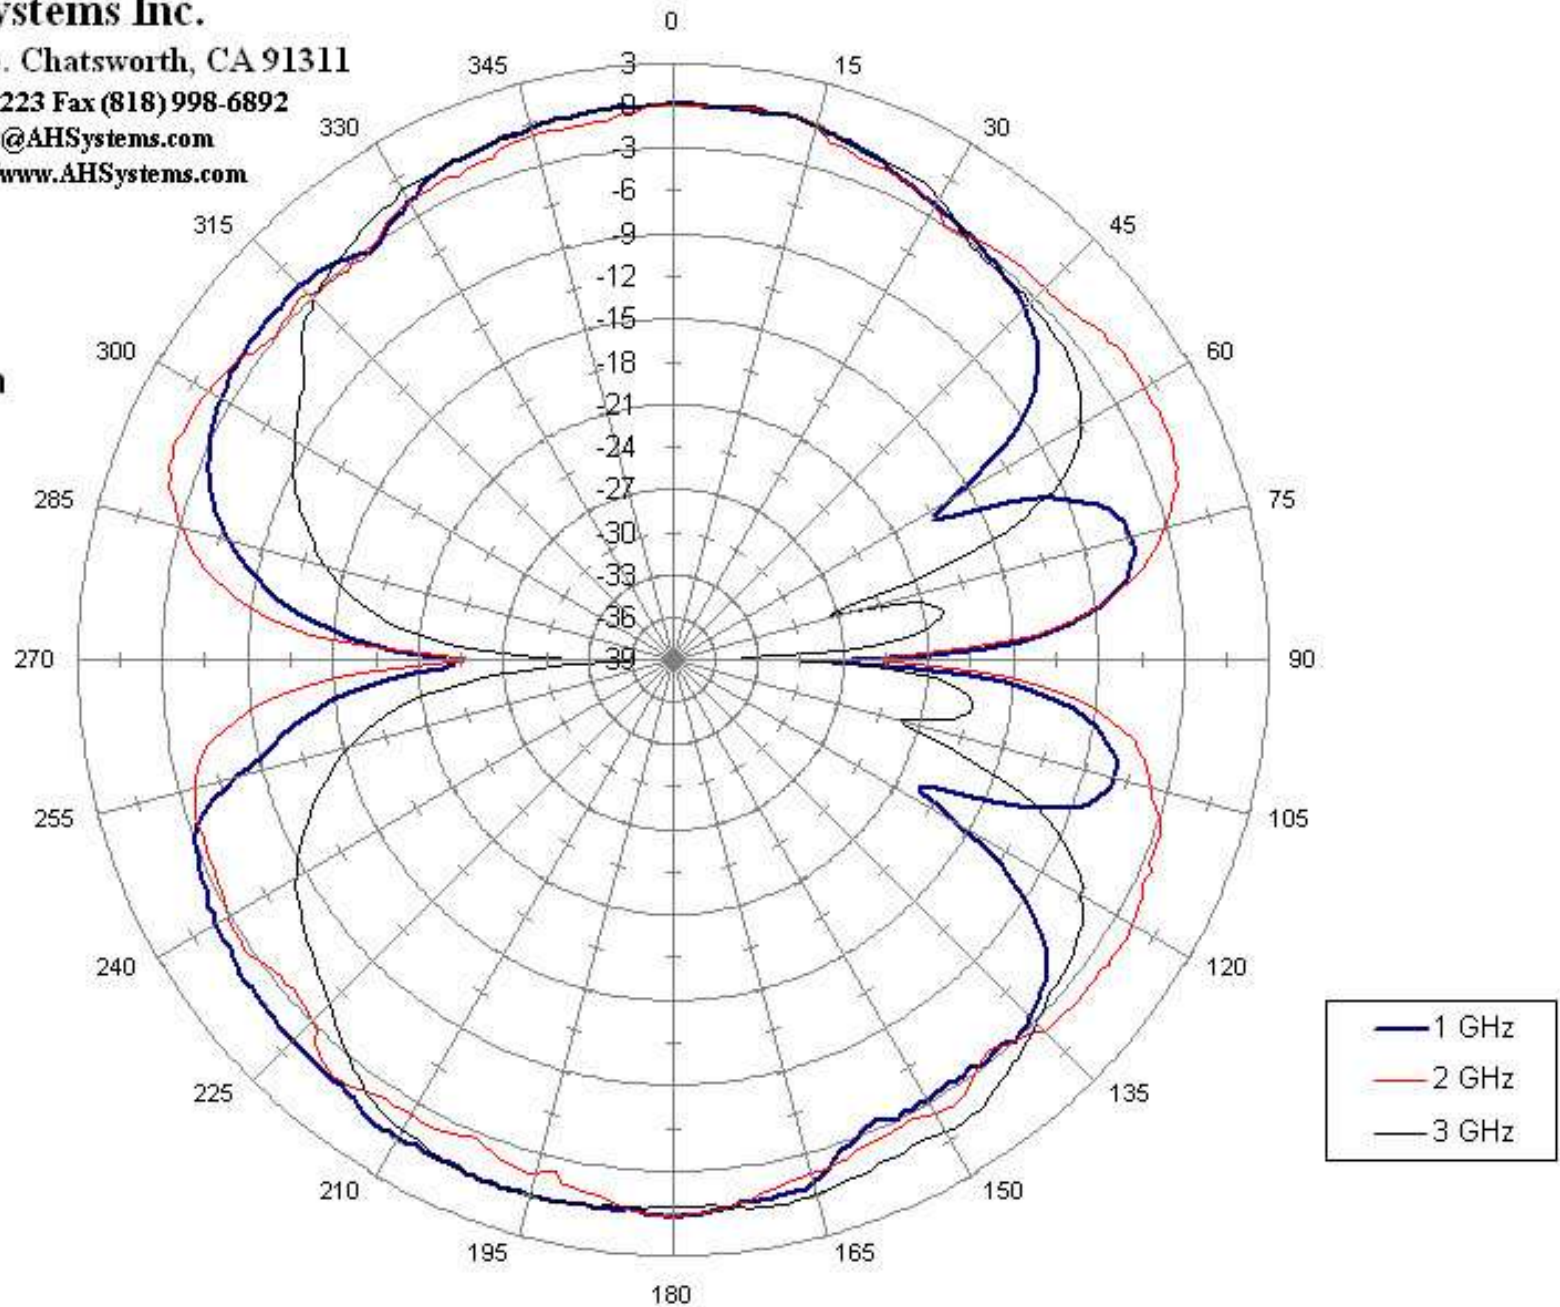

A.H. Systems Inc.

9710 Cozycroft Ave. Chatsworth, CA 91311

Phone (818) 998-0223 Fax (818) 998-6892

E-mail: sales@AHSystems.com

Web site: <http://www.AHSystems.com>

Antenna Beamwidth
E-Plane
Model: SAS-547

A.H. Systems Inc.