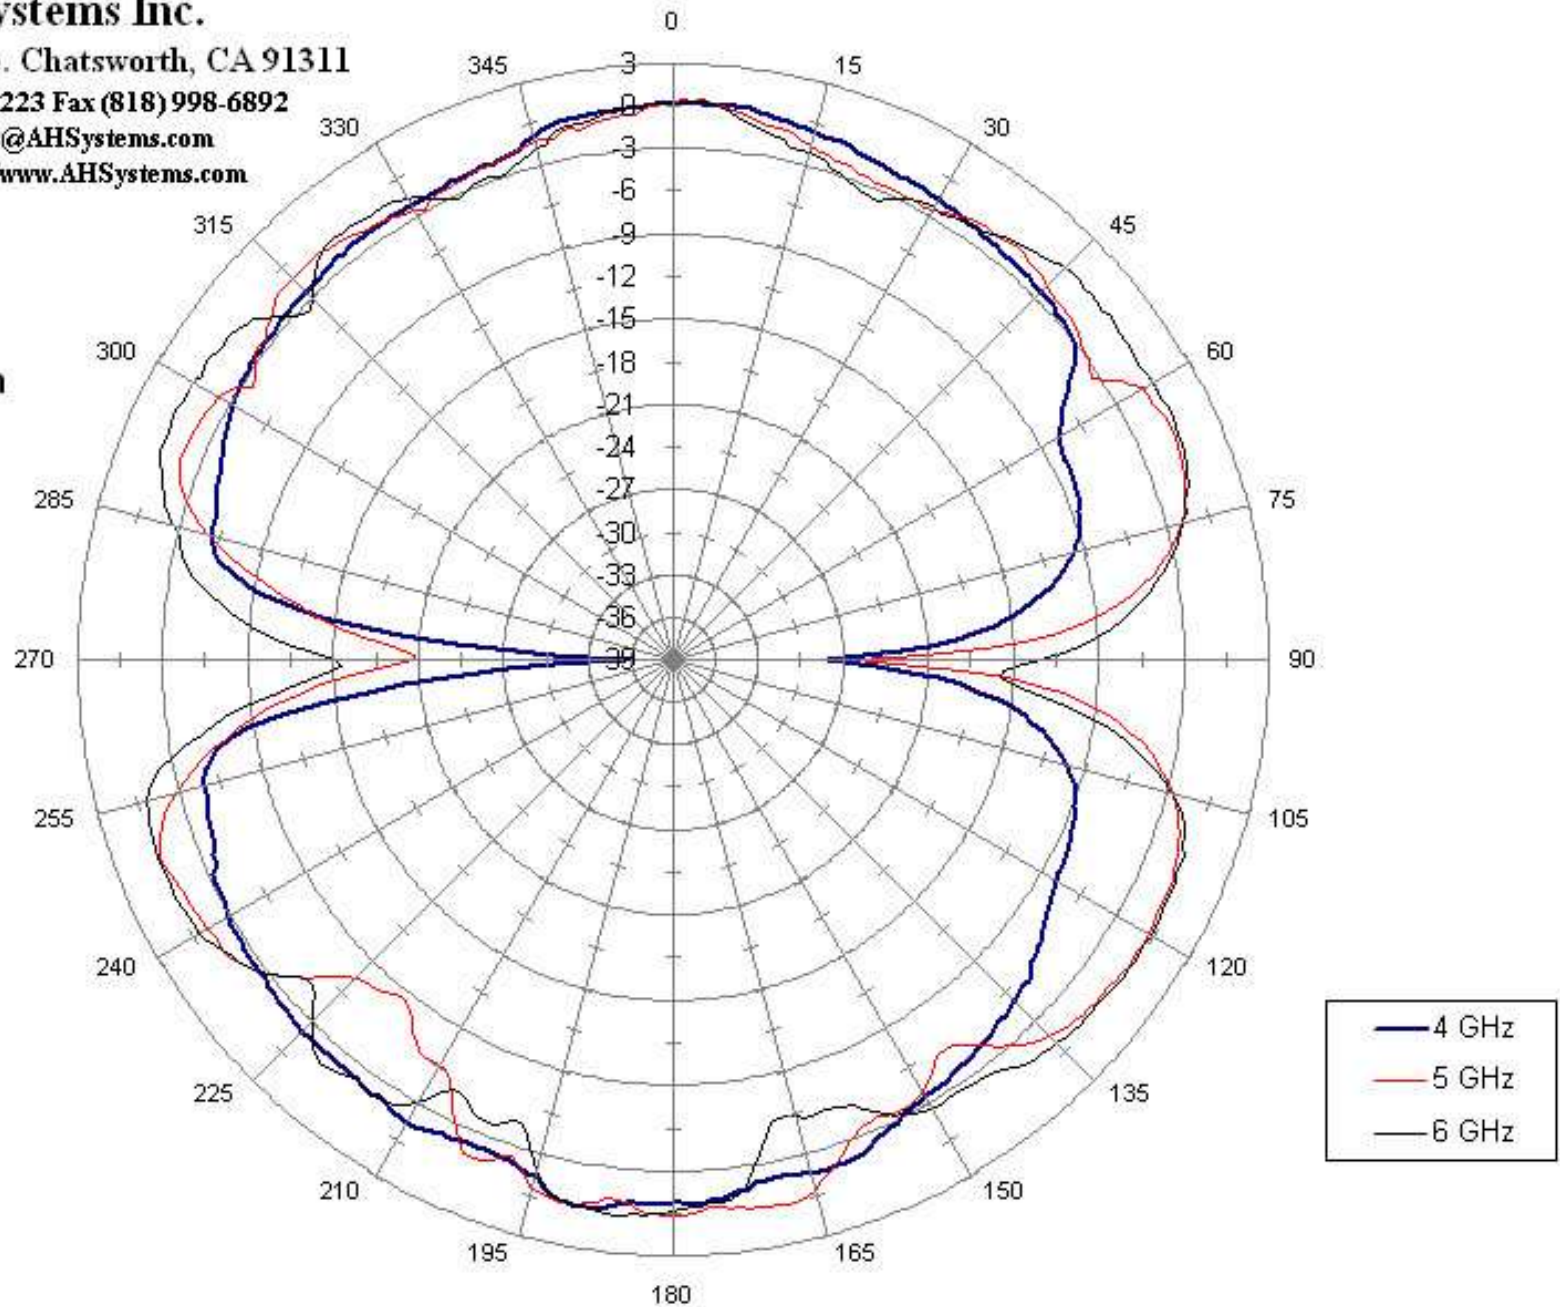

A.H. Systems Inc.

9710 Cozycroft Ave. Chatsworth, CA 91311

Phone (818) 998-0223 Fax (818) 998-6892

E-mail: sales@AHSystems.com

Web site: <http://www.AHSystems.com>

**Antenna Beamwidth
E-Plane
Model: SAS-547**