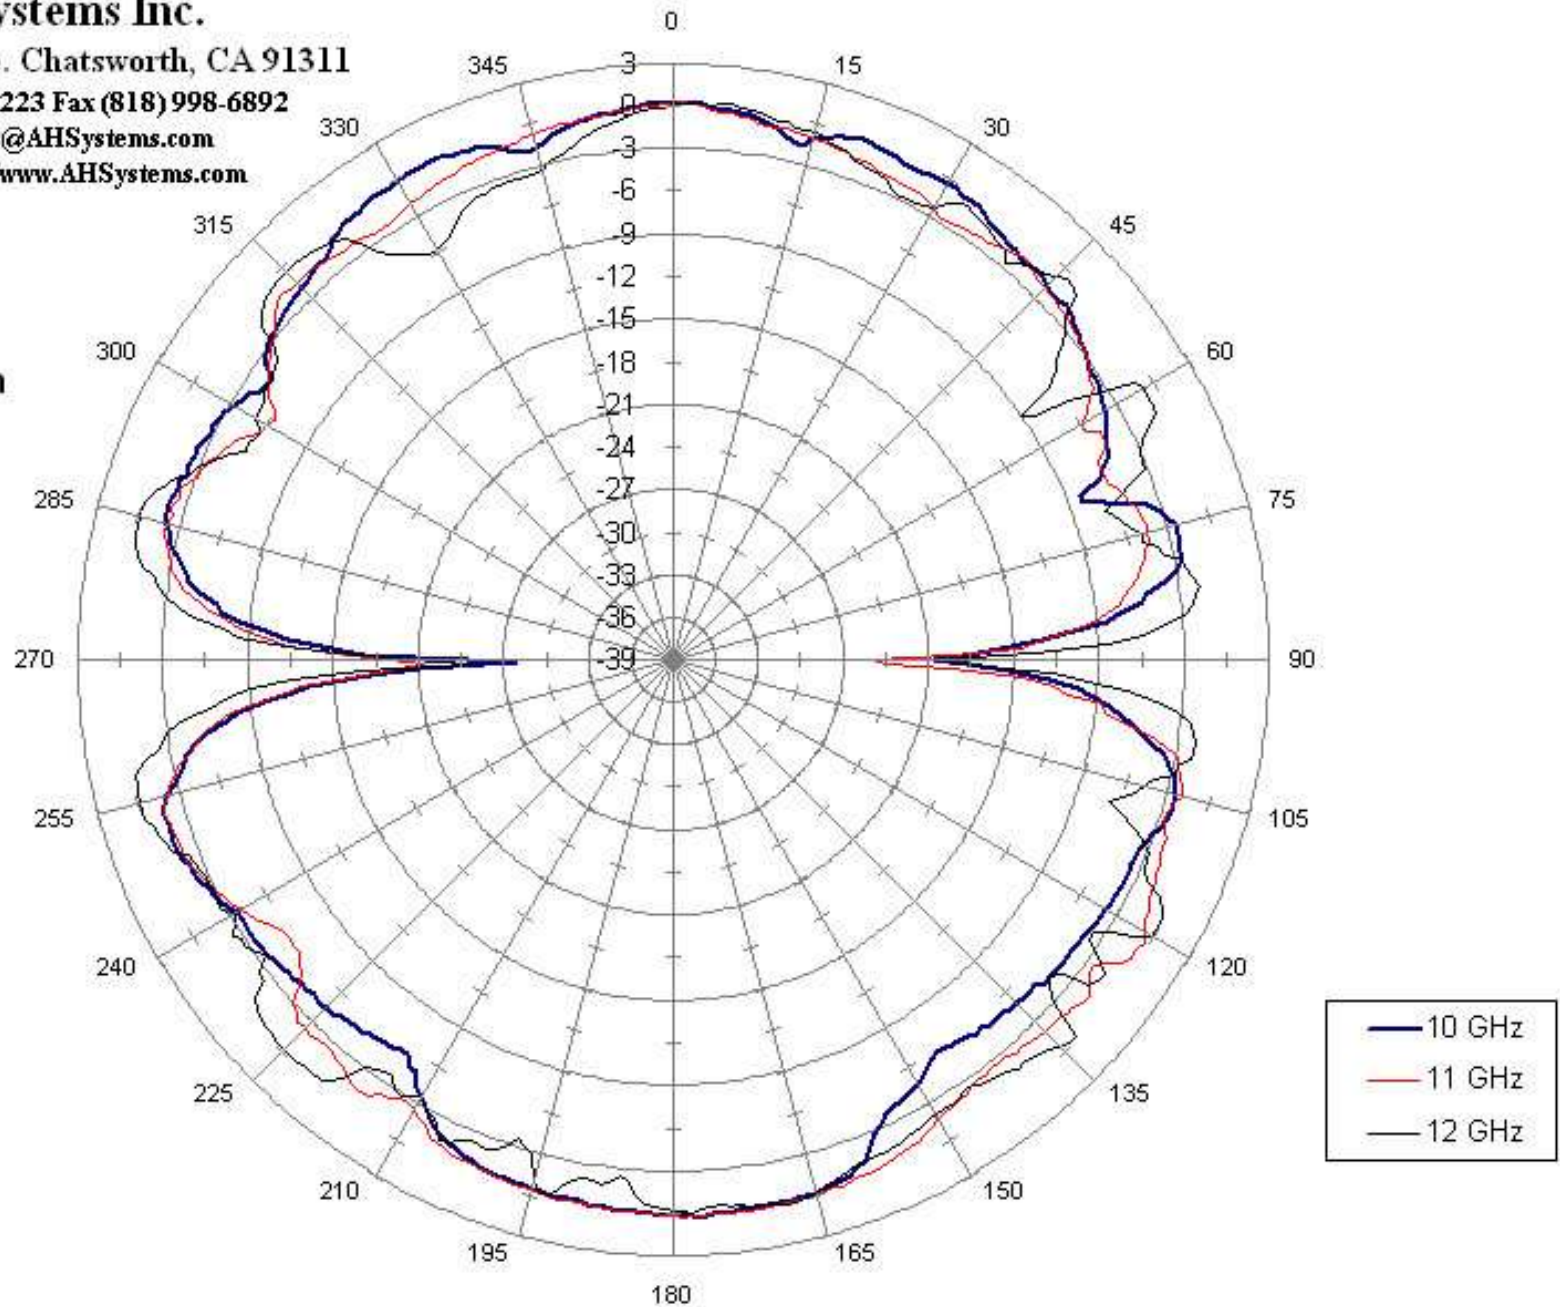

A.H. Systems Inc.

9710 Cozycroft Ave. Chatsworth, CA 91311

Phone (818) 998-0223 Fax (818) 998-6892

E-mail: sales@AHSsystems.com

Web site: <http://www.AHSsystems.com>

**Antenna Beamwidth
E-Plane
Model: SAS-547**