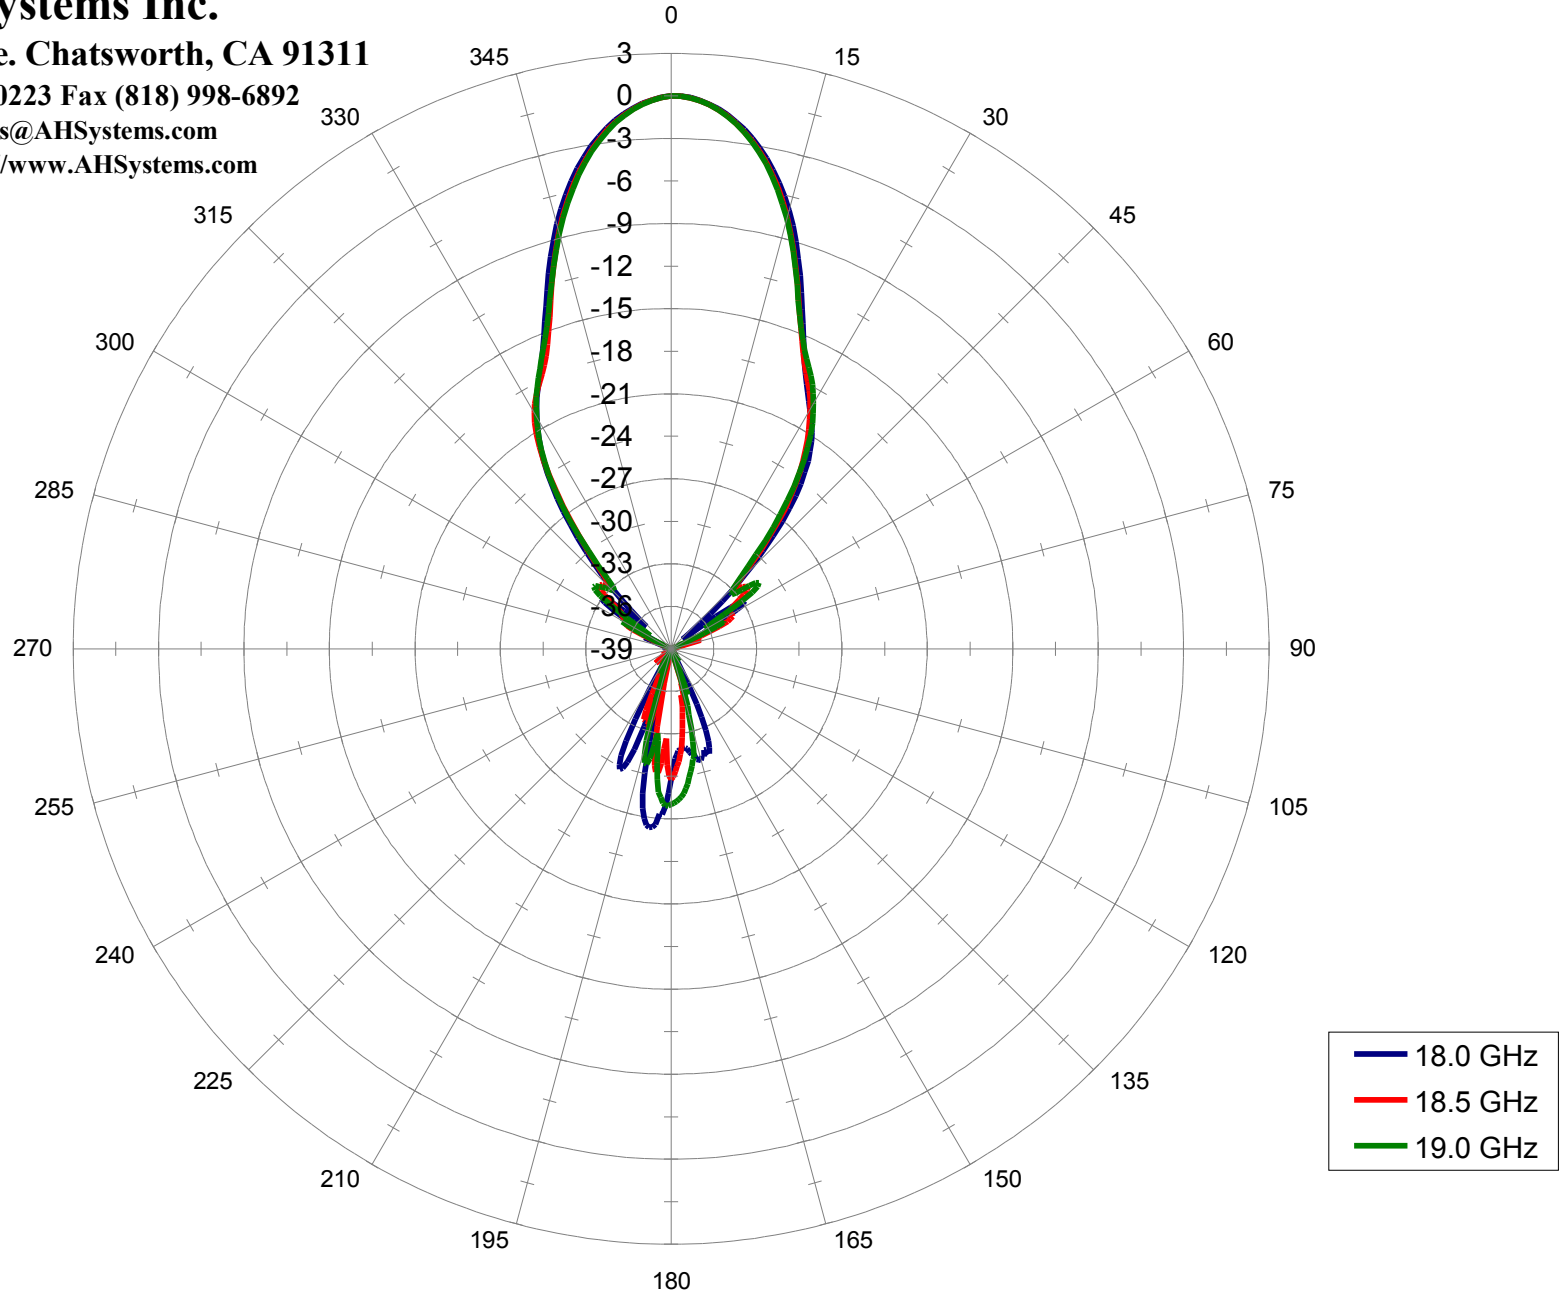

A.H. Systems Inc.

9710 Cozycroft Ave. Chatsworth, CA 91311

Phone (818) 998-0223 Fax (818) 998-6892

E-mail: sales@AHSystems.com

Web site: <http://www.AHSystems.com>

**Antenna Beamwidth
H-Plane
Model: SAS-572**