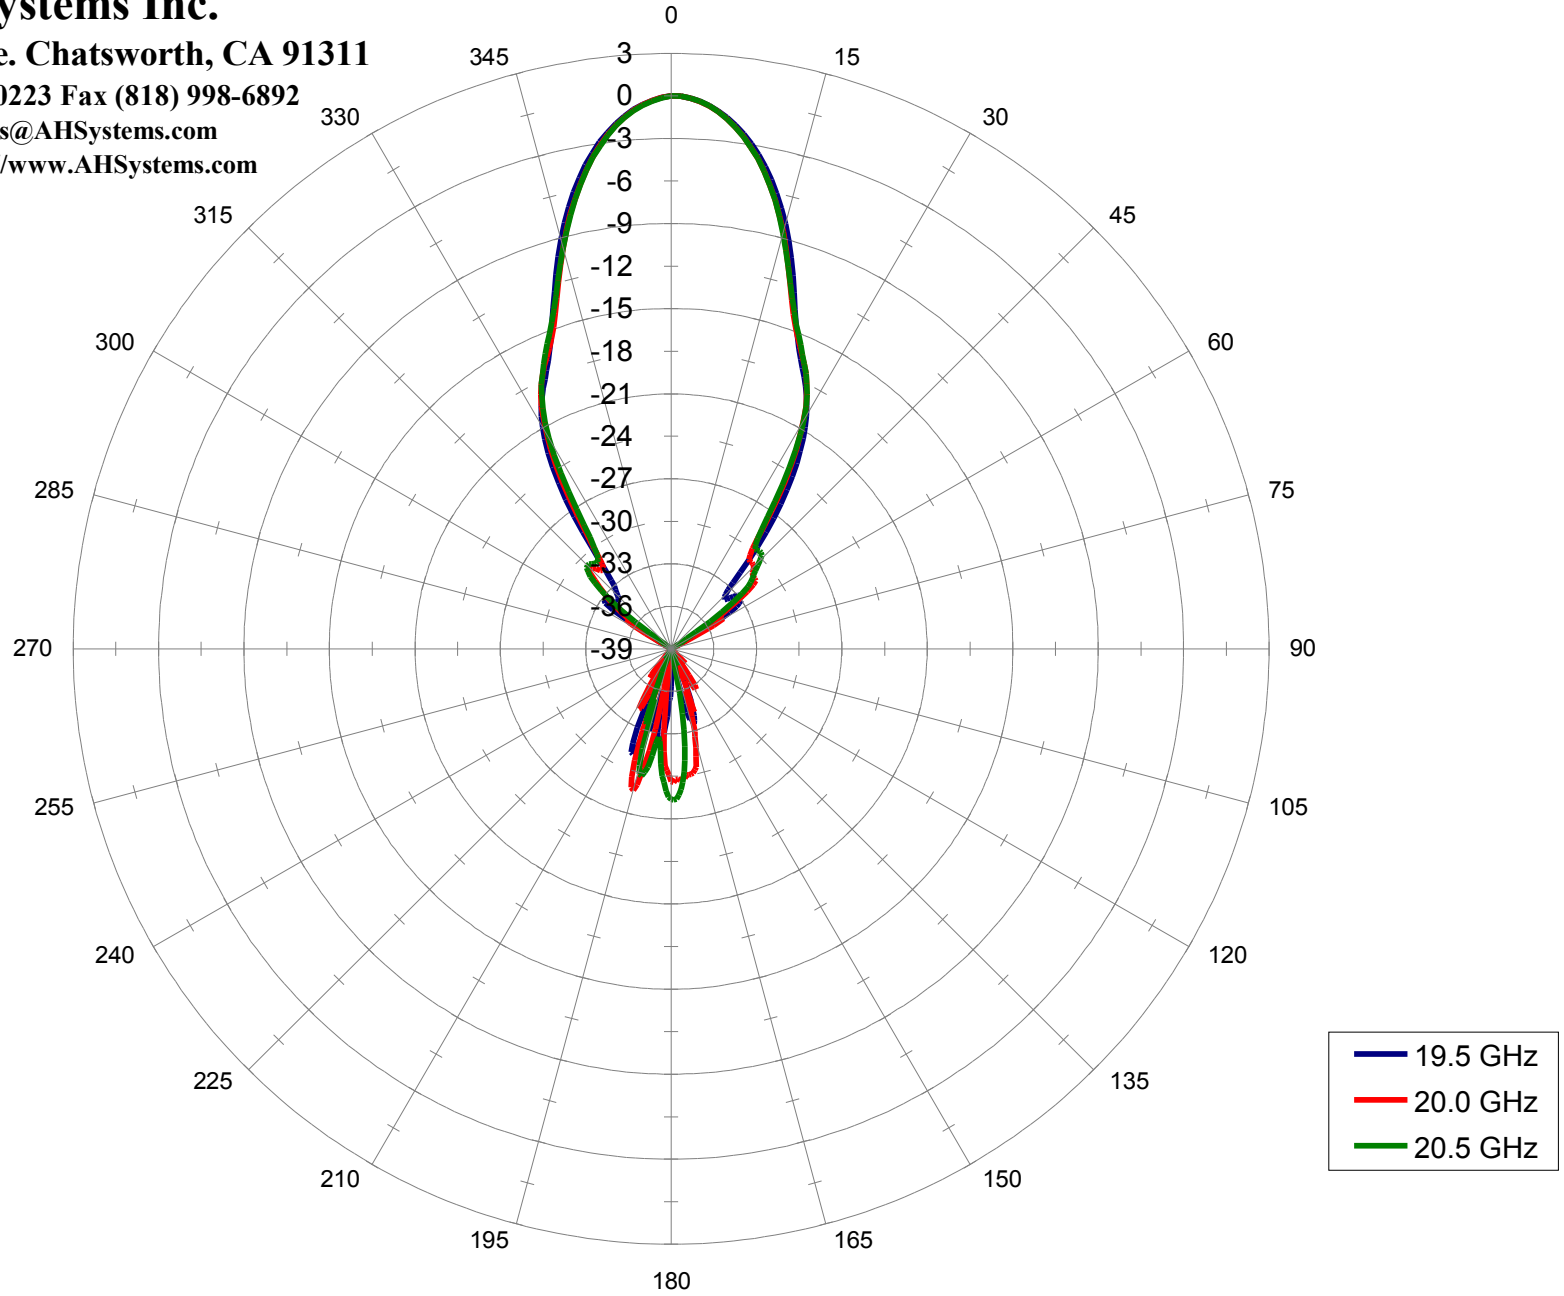

A.H. Systems Inc.

9710 Cozycroft Ave. Chatsworth, CA 91311

Phone (818) 998-0223 Fax (818) 998-6892

E-mail: sales@AHSystems.com

Web site: <http://www.AHSystems.com>

**Antenna Beamwidth
H-Plane
Model: SAS-572**