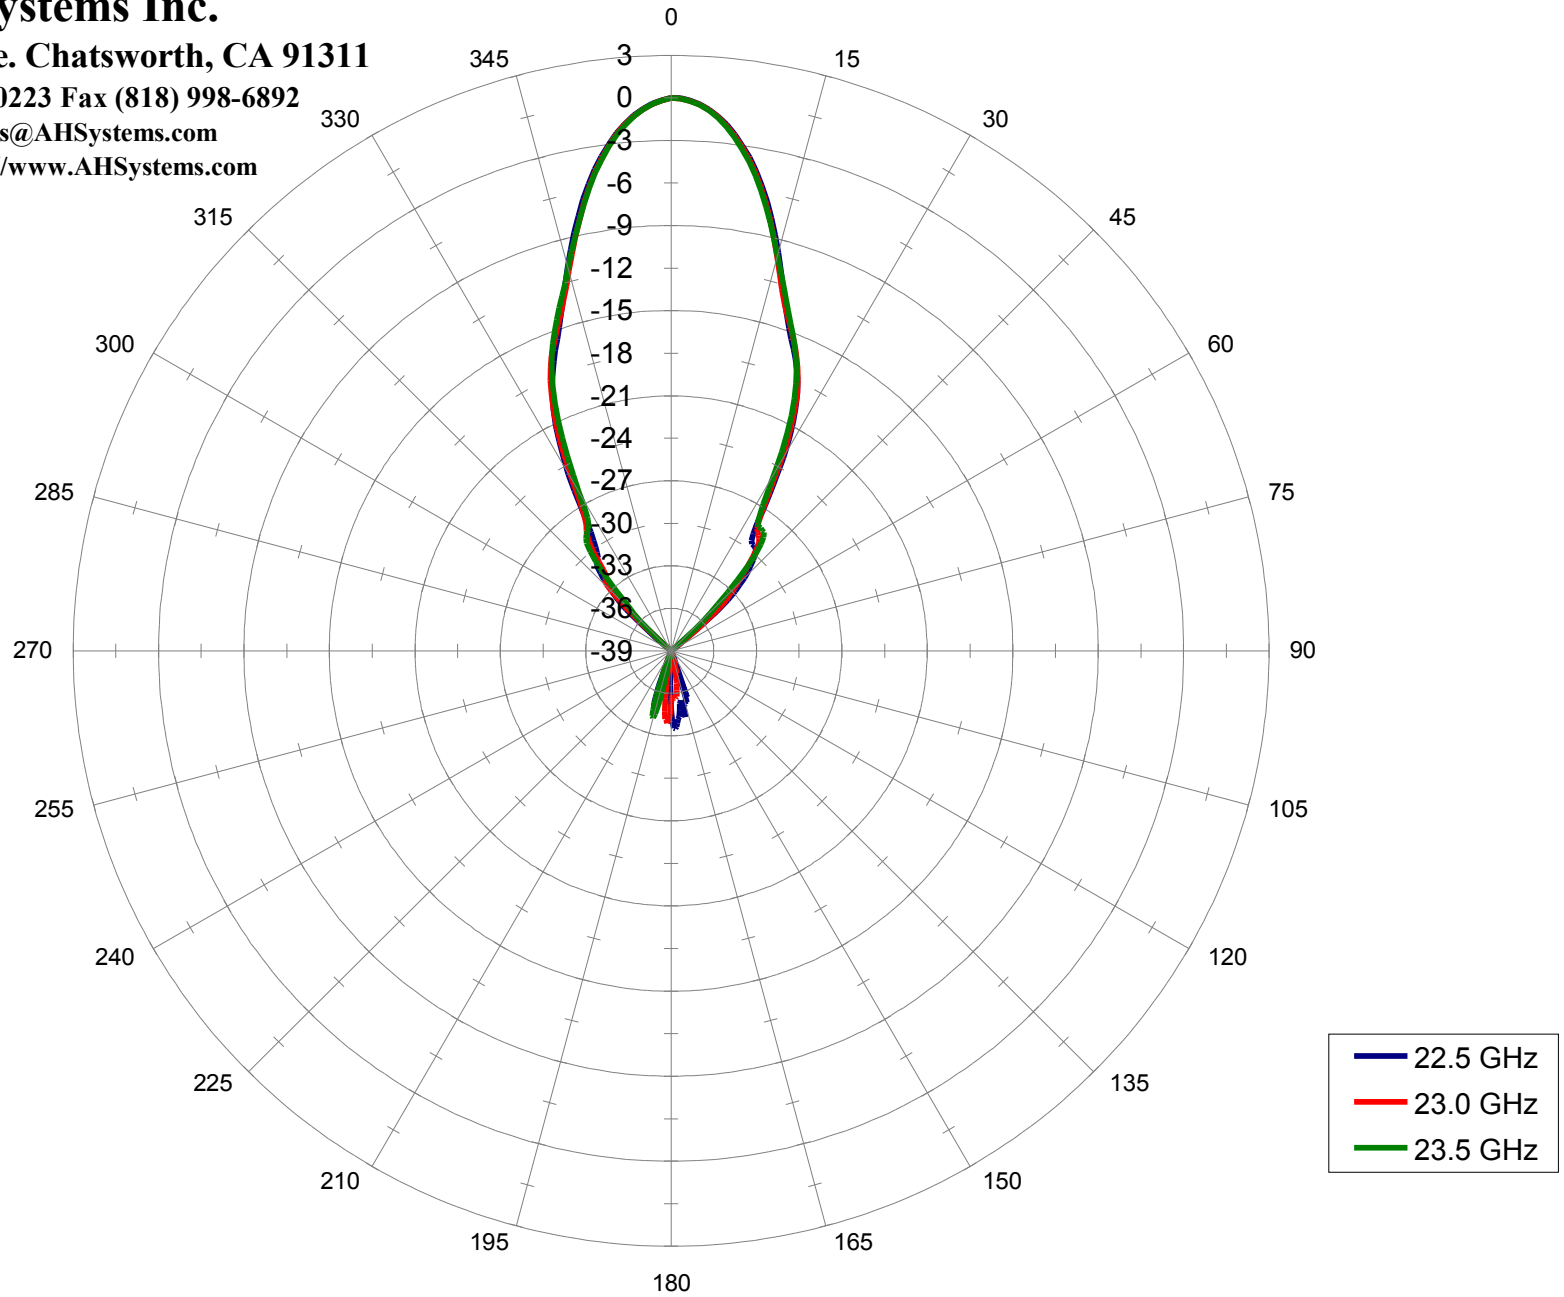

A.H. Systems Inc.

9710 Cozycroft Ave. Chatsworth, CA 91311

Phone (818) 998-0223 Fax (818) 998-6892

E-mail: sales@AHSystems.com

Web site: <http://www.AHSystems.com>

**Antenna Beamwidth
H-Plane
Model: SAS-572**