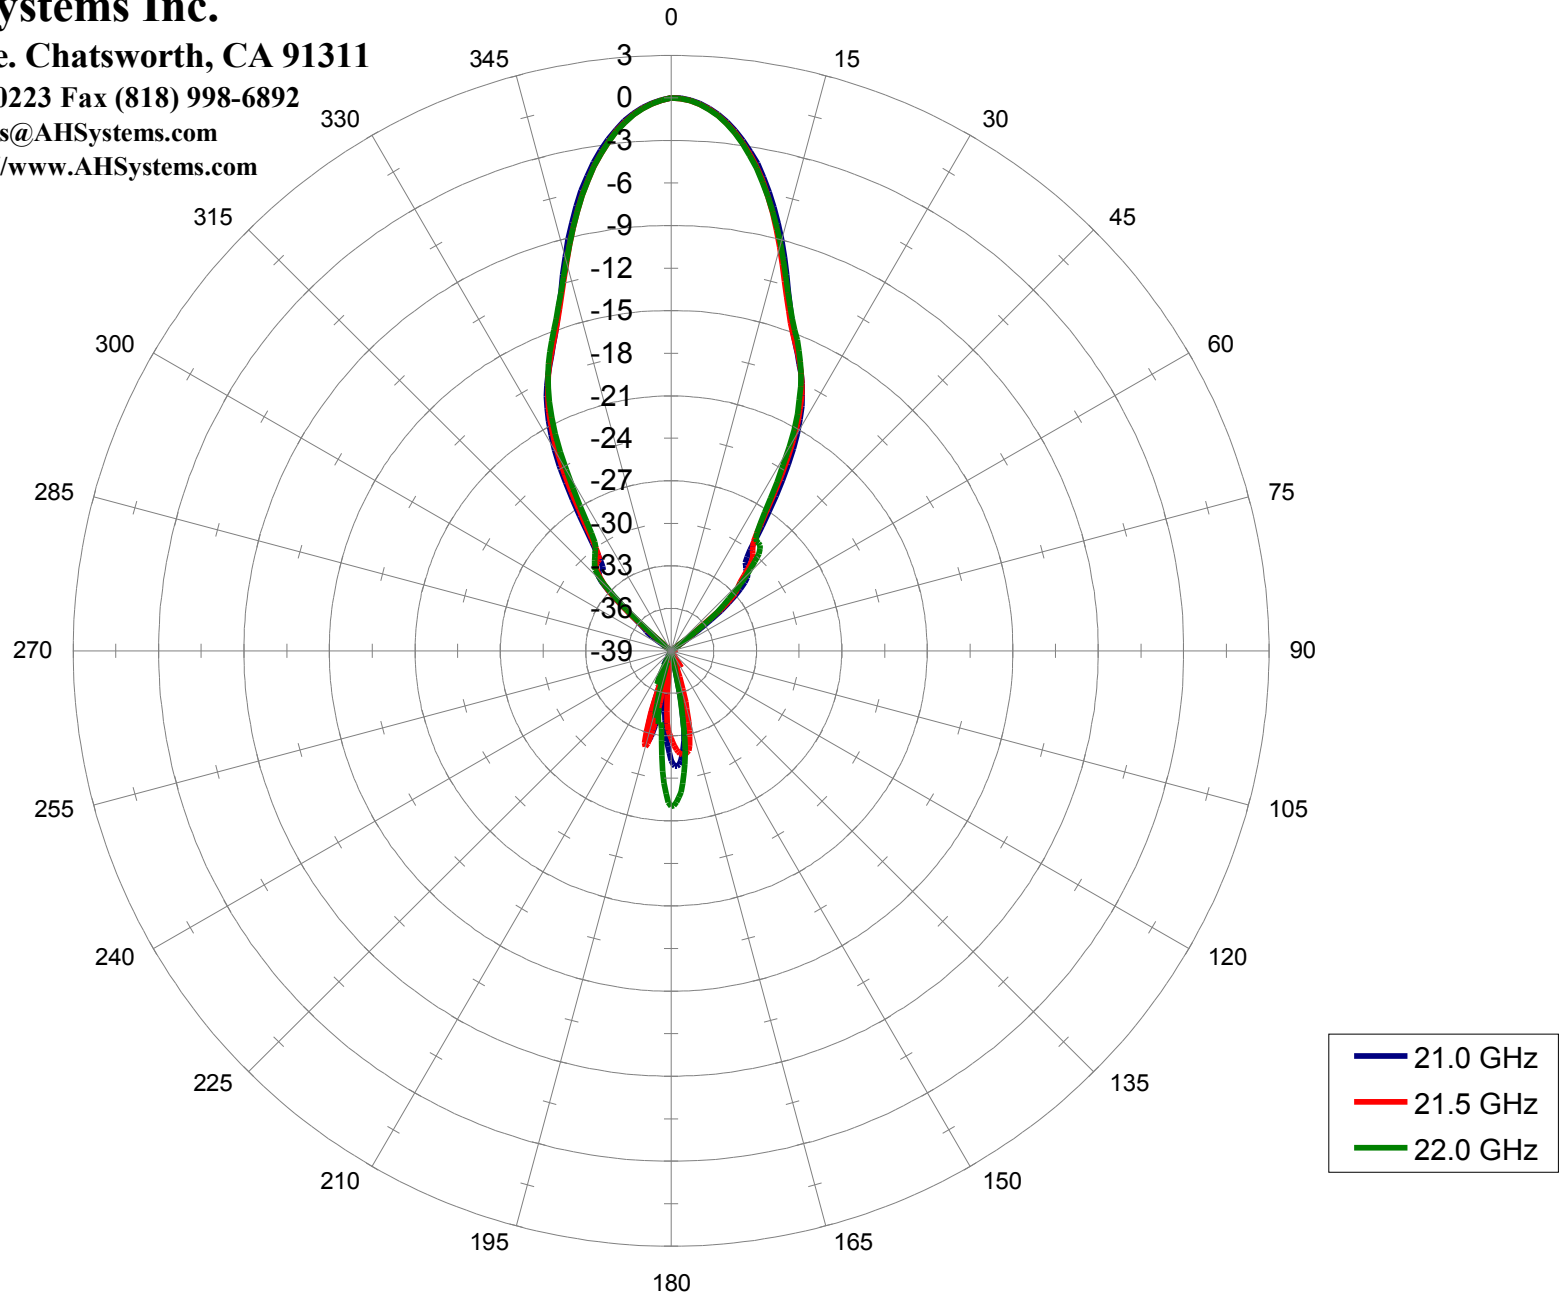

A.H. Systems Inc.

9710 Cozycroft Ave. Chatsworth, CA 91311

Phone (818) 998-0223 Fax (818) 998-6892

E-mail: sales@AHSystems.com

Web site: <http://www.AHSystems.com>

**Antenna Beamwidth
H-Plane
Model: SAS-572**