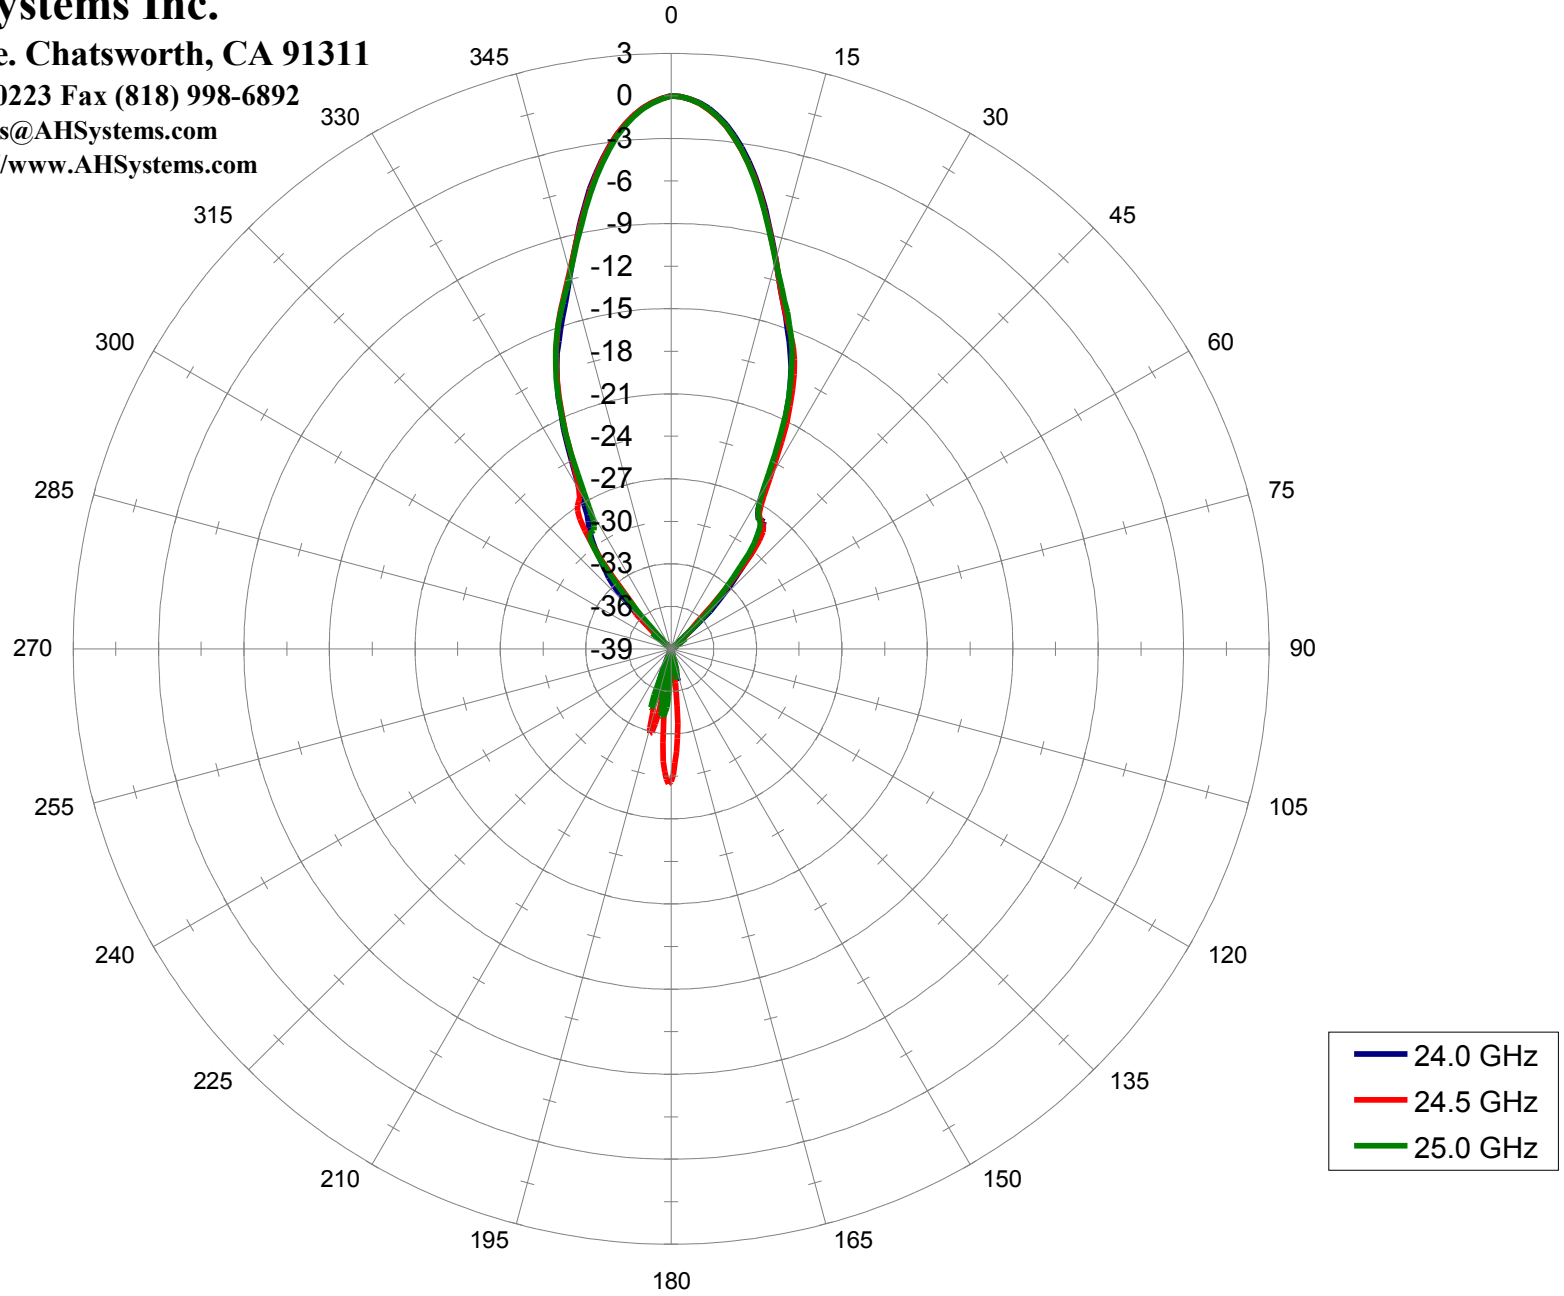

A.H. Systems Inc.

9710 Cozycroft Ave. Chatsworth, CA 91311

Phone (818) 998-0223 Fax (818) 998-6892

E-mail: sales@AHSystems.com

Web site: <http://www.AHSystems.com>

**Antenna Beamwidth
H-Plane
Model: SAS-572**