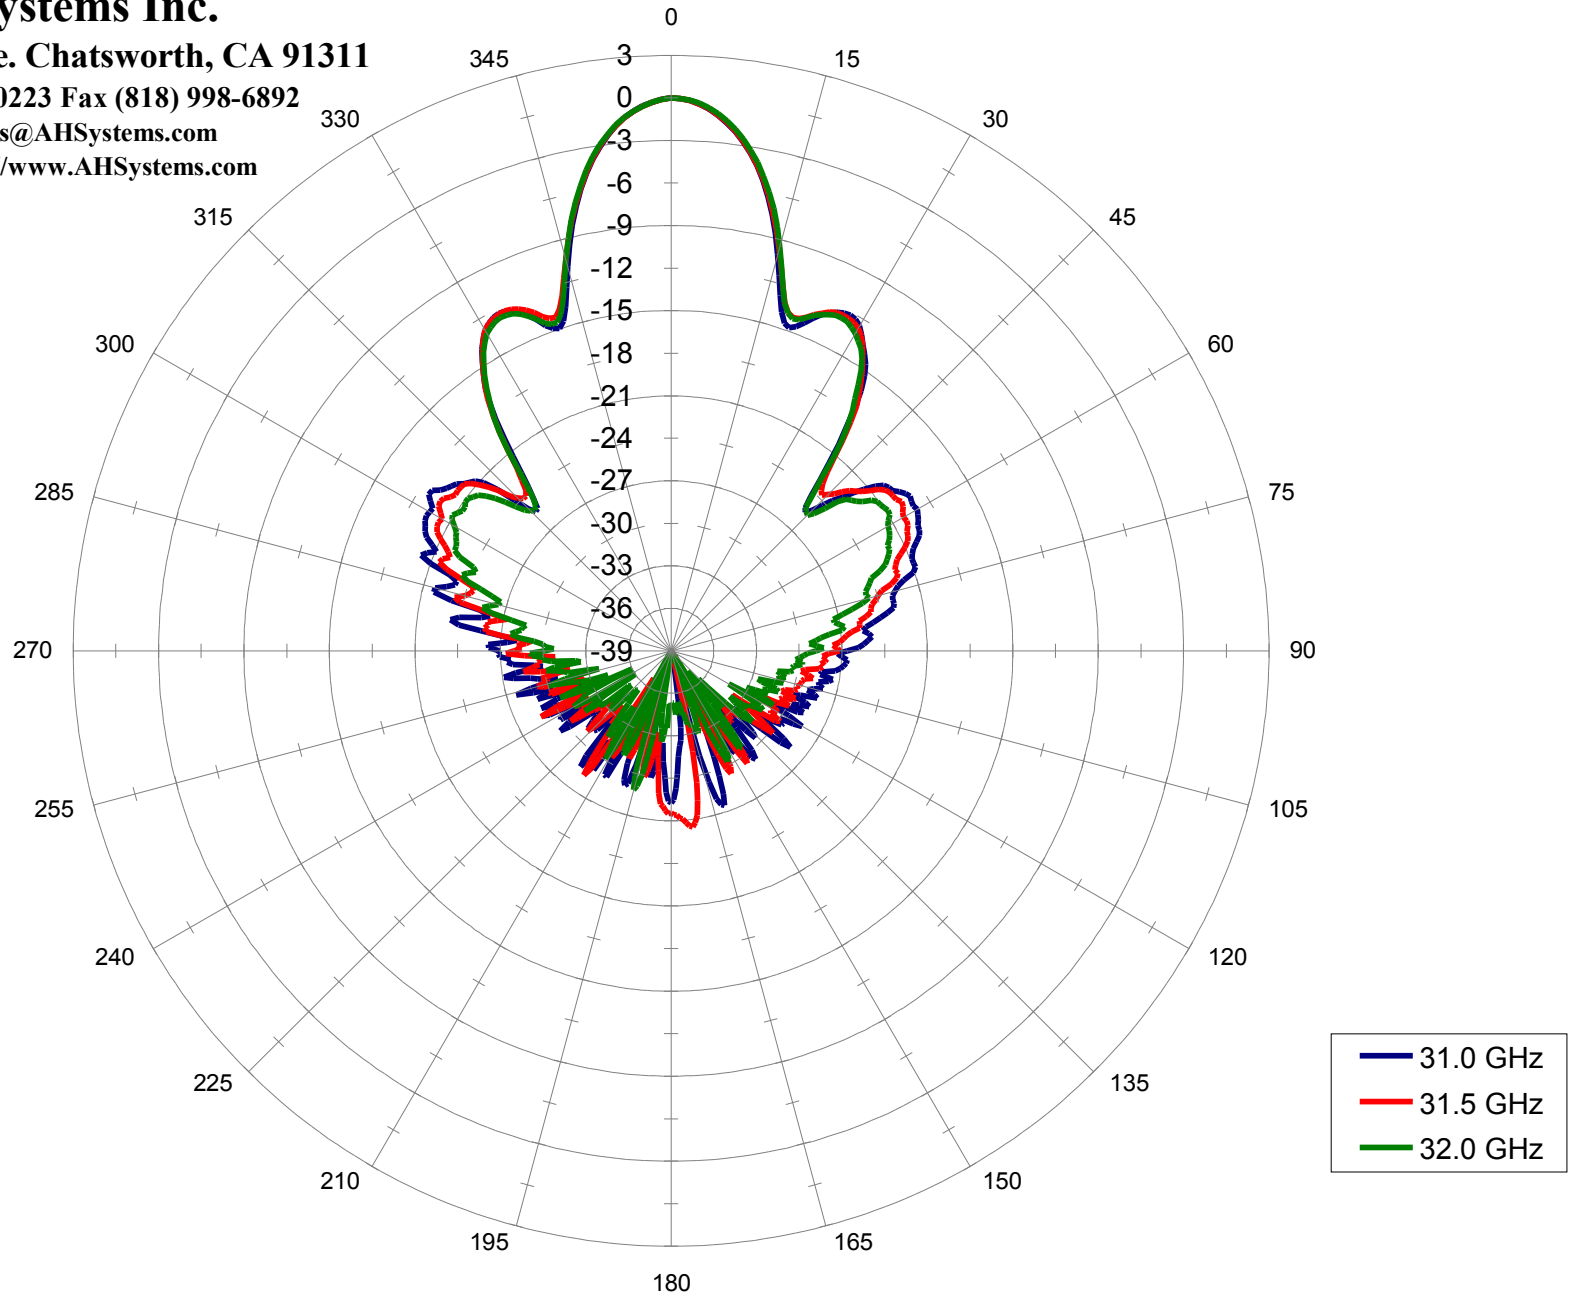

# A.H. Systems Inc.

9710 Cozycroft Ave. Chatsworth, CA 91311

Phone (818) 998-0223 Fax (818) 998-6892

E-mail: [sales@AHSystems.com](mailto:sales@AHSystems.com)

Web site: <http://www.AHSystems.com>

**Antenna Beamwidth  
E-Plane  
Model: SAS-573**