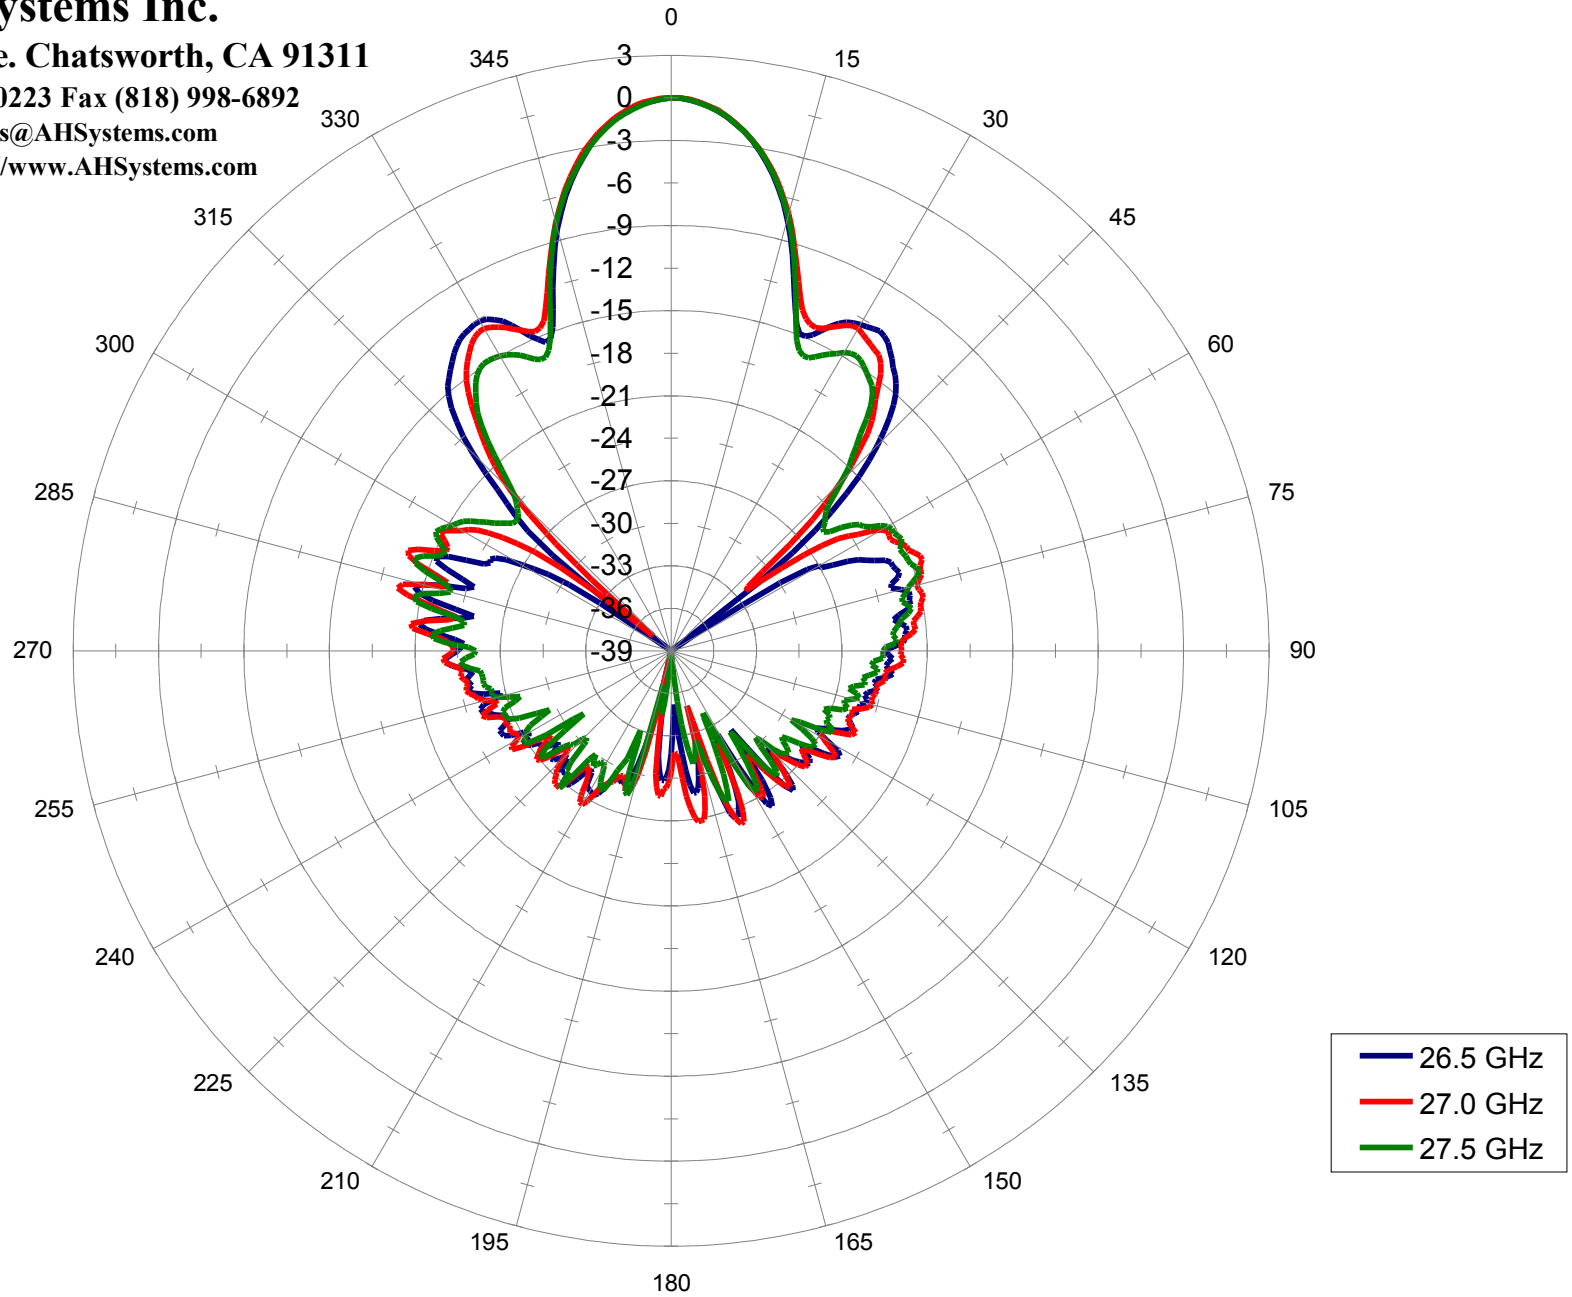

# A.H. Systems Inc.

9710 Cozycroft Ave. Chatsworth, CA 91311

Phone (818) 998-0223 Fax (818) 998-6892

E-mail: [sales@AHSystems.com](mailto:sales@AHSystems.com)

Web site: <http://www.AHSystems.com>

**Antenna Beamwidth  
E-Plane  
Model: SAS-573**