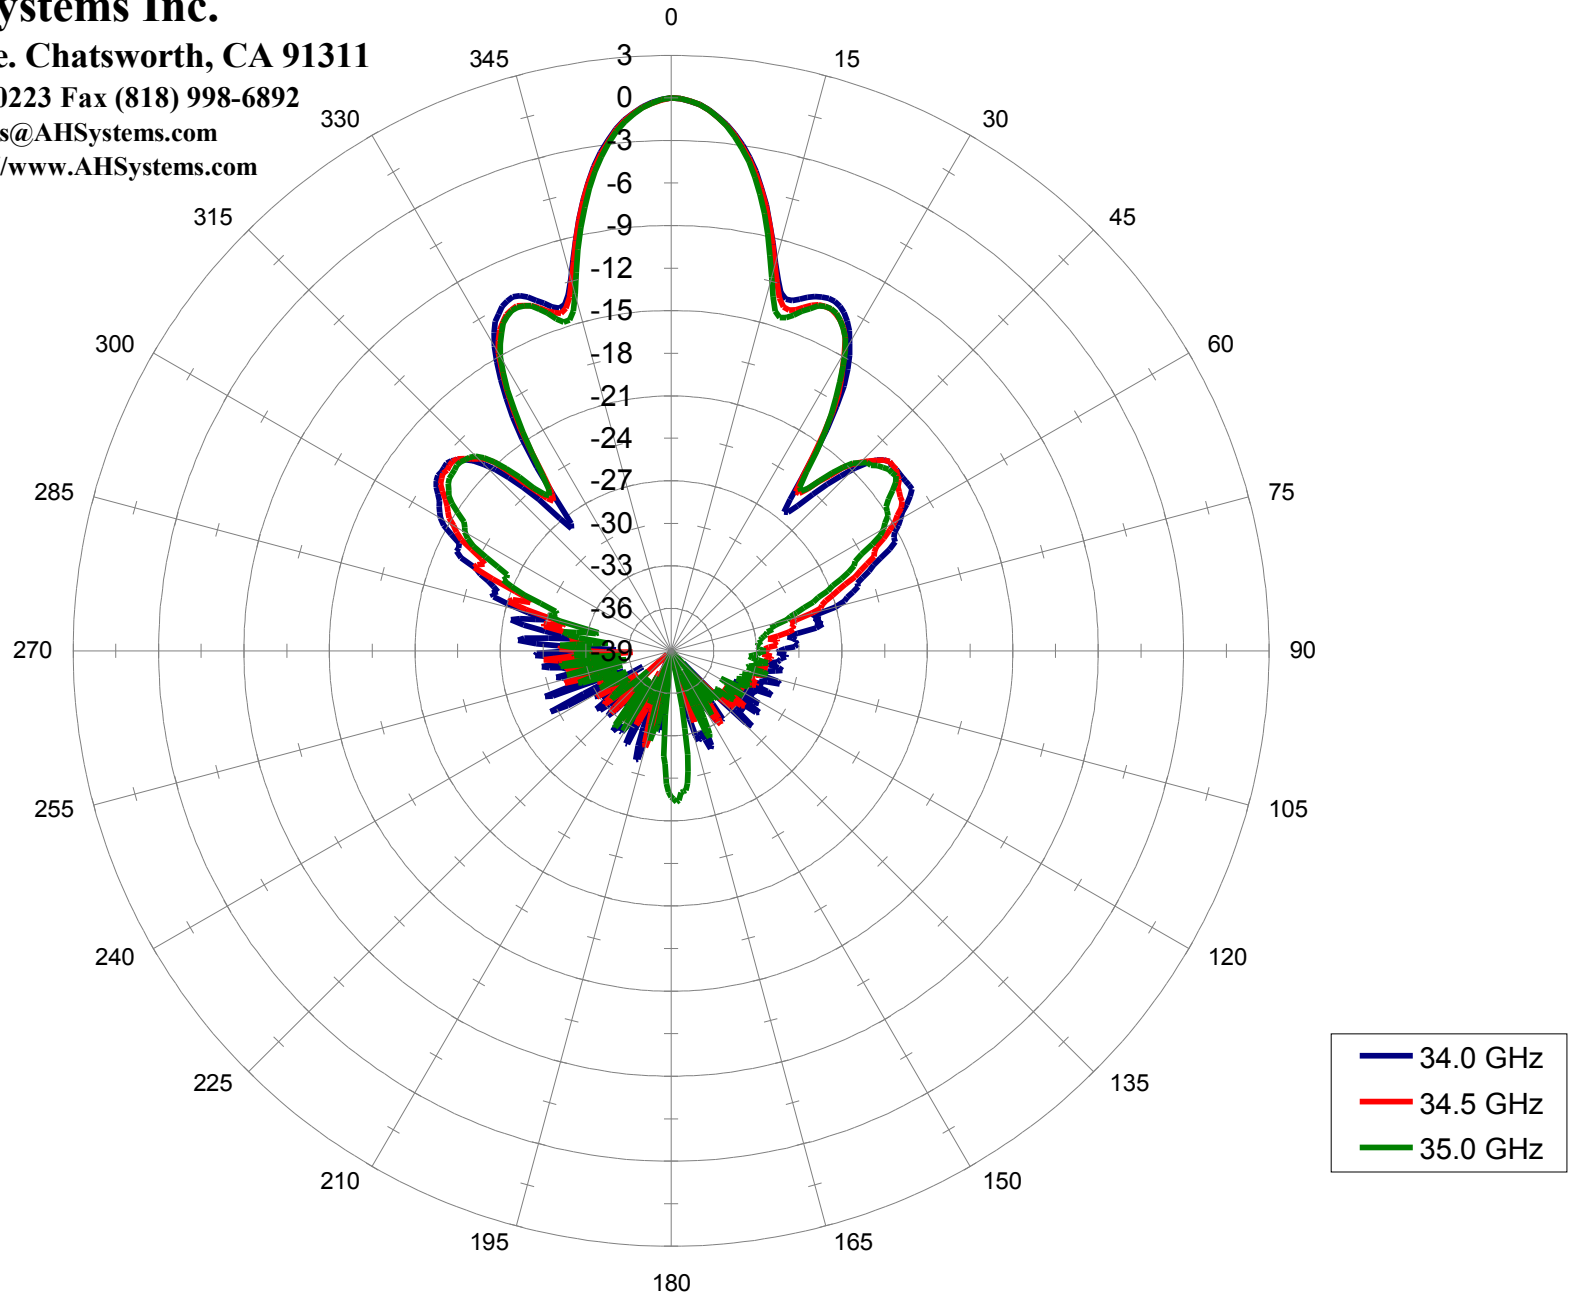

# A.H. Systems Inc.

9710 Cozycroft Ave. Chatsworth, CA 91311

Phone (818) 998-0223 Fax (818) 998-6892

E-mail: [sales@AHSystems.com](mailto:sales@AHSystems.com)

Web site: <http://www.AHSystems.com>

**Antenna Beamwidth  
E-Plane  
Model: SAS-573**