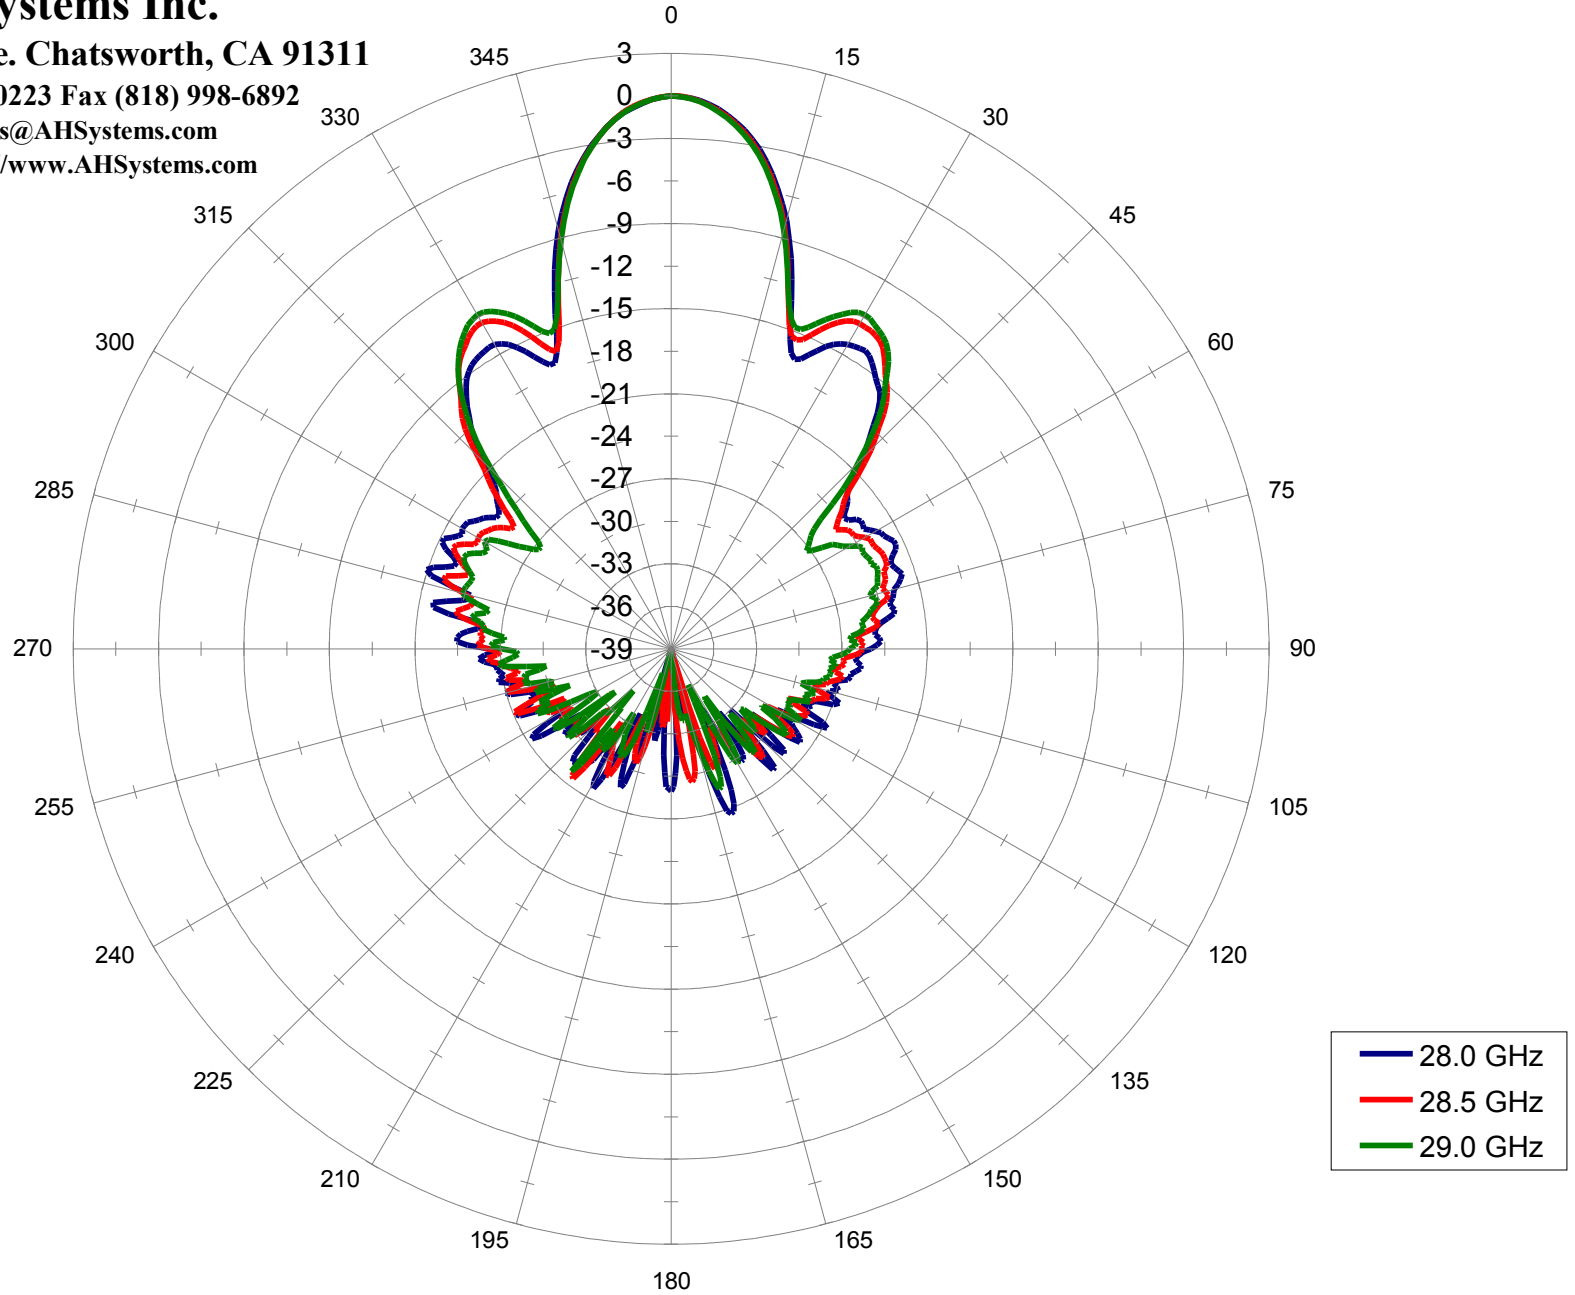

# A.H. Systems Inc.

9710 Cozycroft Ave. Chatsworth, CA 91311

Phone (818) 998-0223 Fax (818) 998-6892

E-mail: [sales@AHSystems.com](mailto:sales@AHSystems.com)

Web site: <http://www.AHSystems.com>

**Antenna Beamwidth  
E-Plane  
Model: SAS-573**