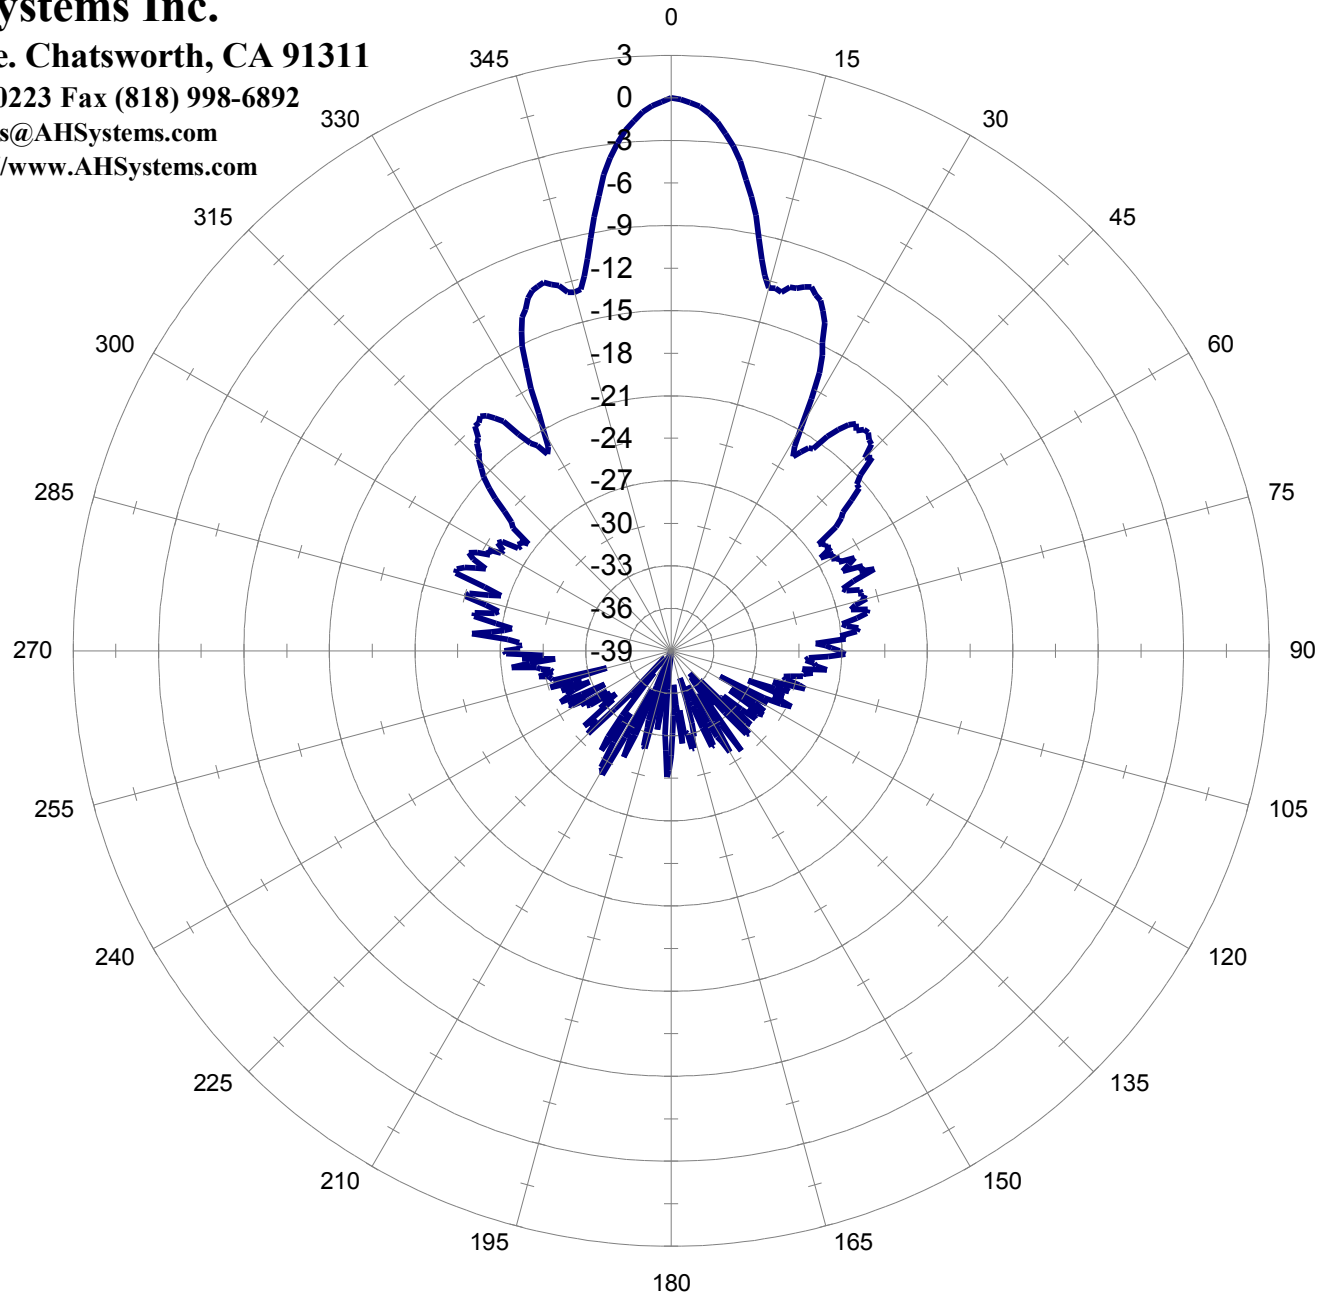

— 40.0 GHz