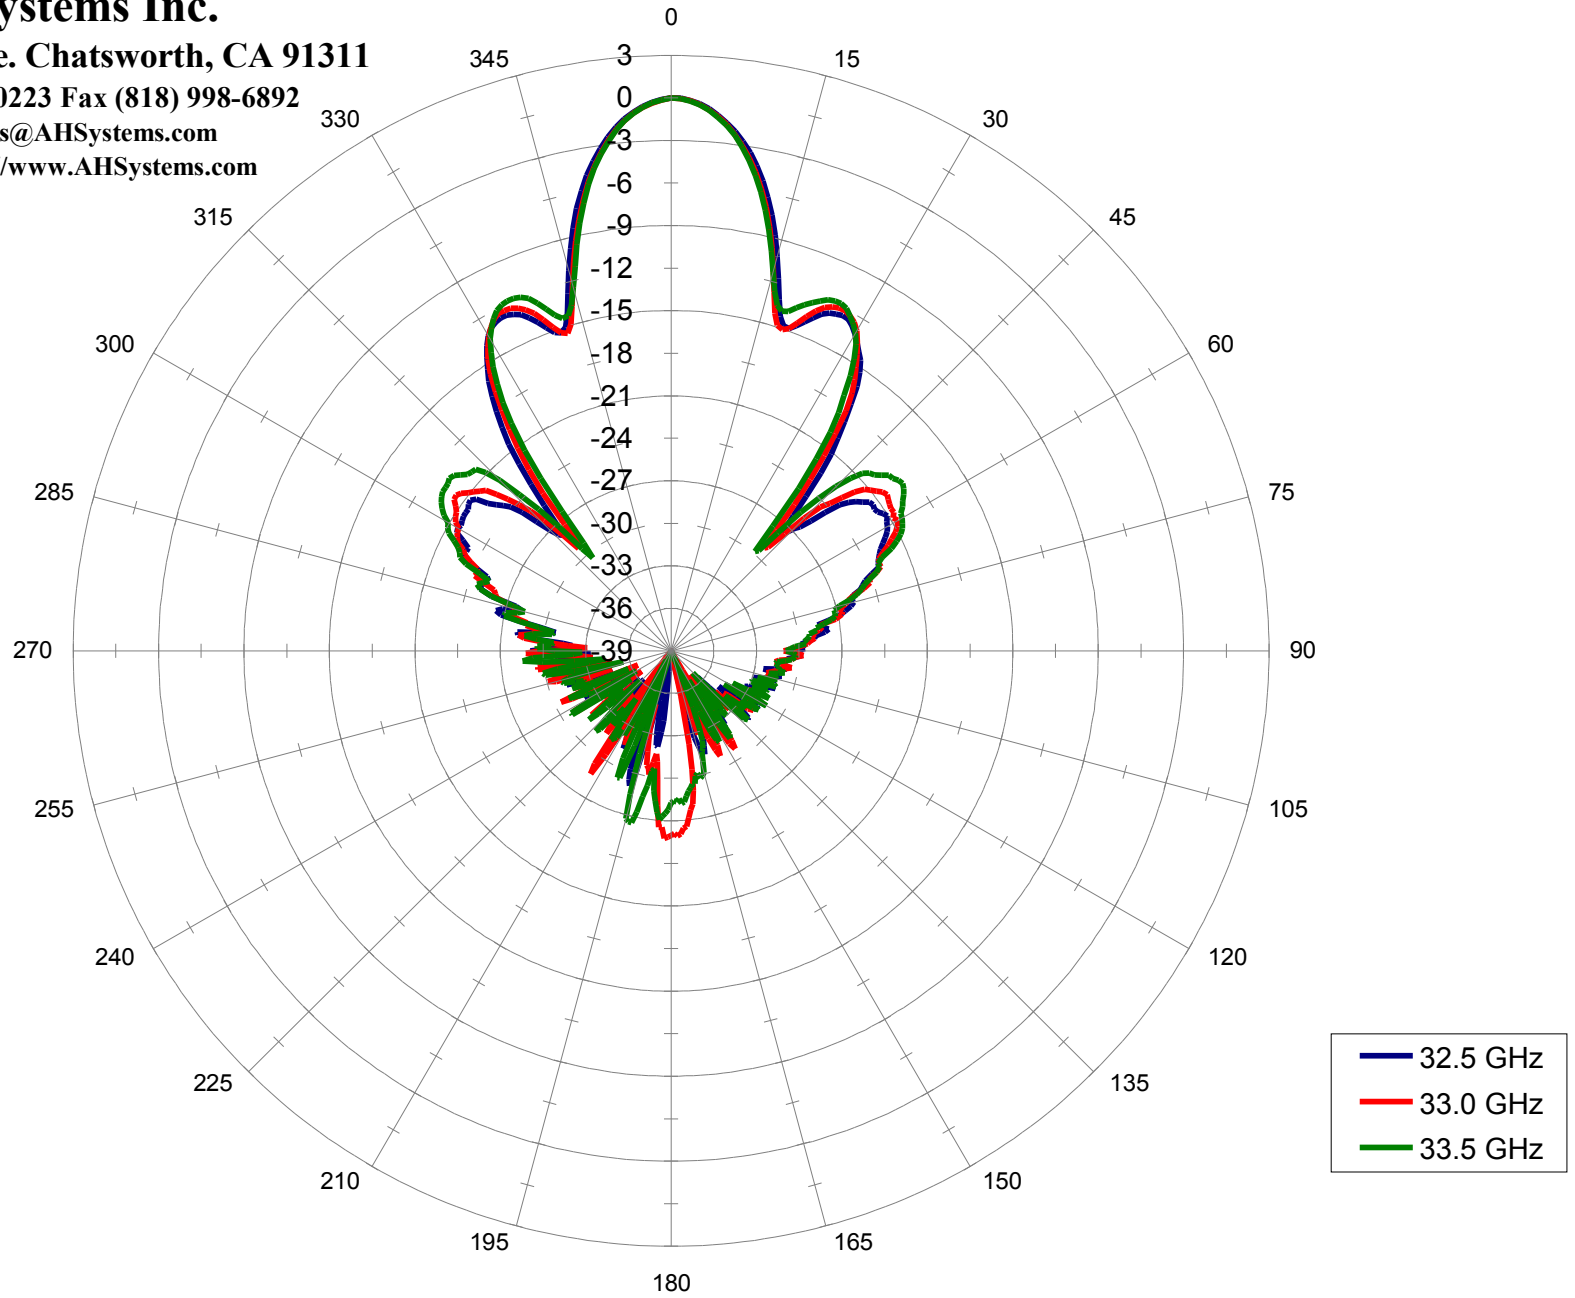

# A.H. Systems Inc.

9710 Cozycroft Ave. Chatsworth, CA 91311

Phone (818) 998-0223 Fax (818) 998-6892

E-mail: [sales@AHSystems.com](mailto:sales@AHSystems.com)

Web site: <http://www.AHSystems.com>

**Antenna Beamwidth  
E-Plane  
Model: SAS-573**