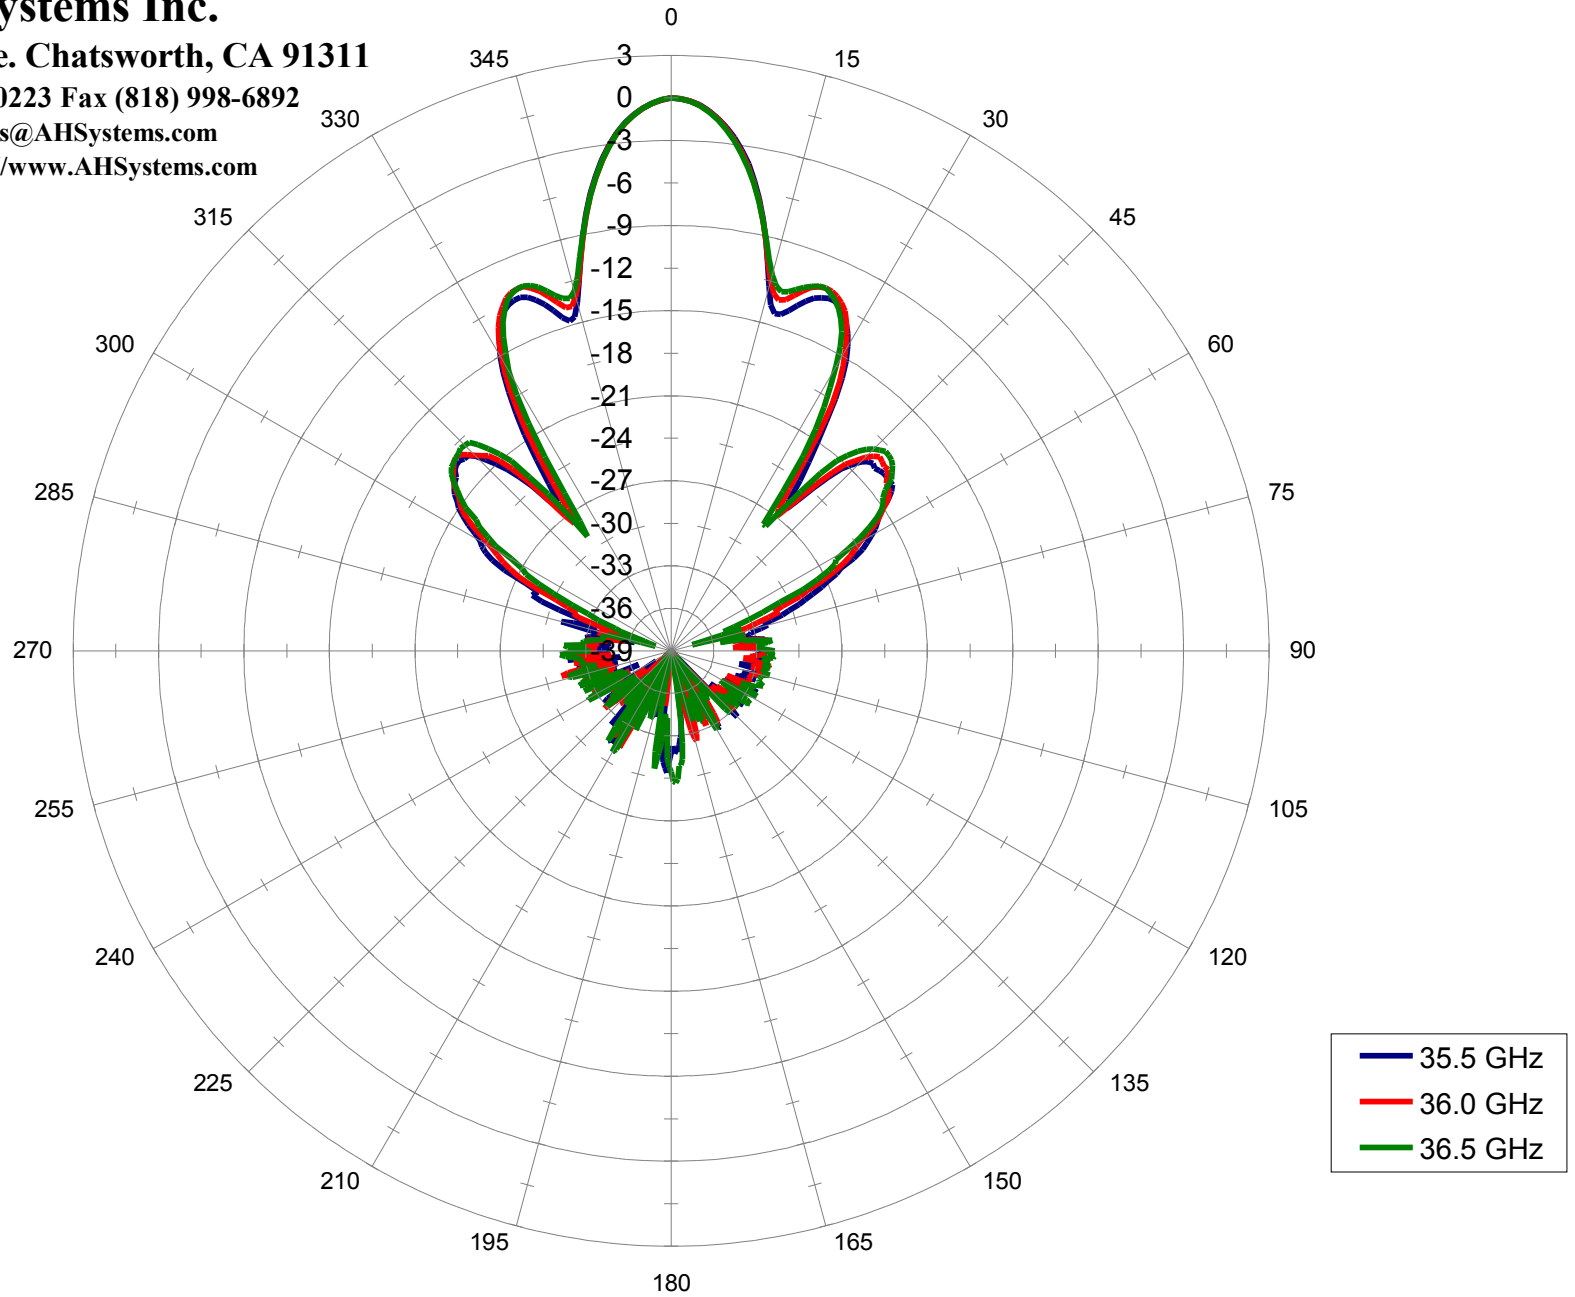

# A.H. Systems Inc.

9710 Cozycroft Ave. Chatsworth, CA 91311

Phone (818) 998-0223 Fax (818) 998-6892

E-mail: [sales@AHSystems.com](mailto:sales@AHSystems.com)

Web site: <http://www.AHSystems.com>

**Antenna Beamwidth  
E-Plane  
Model: SAS-573**