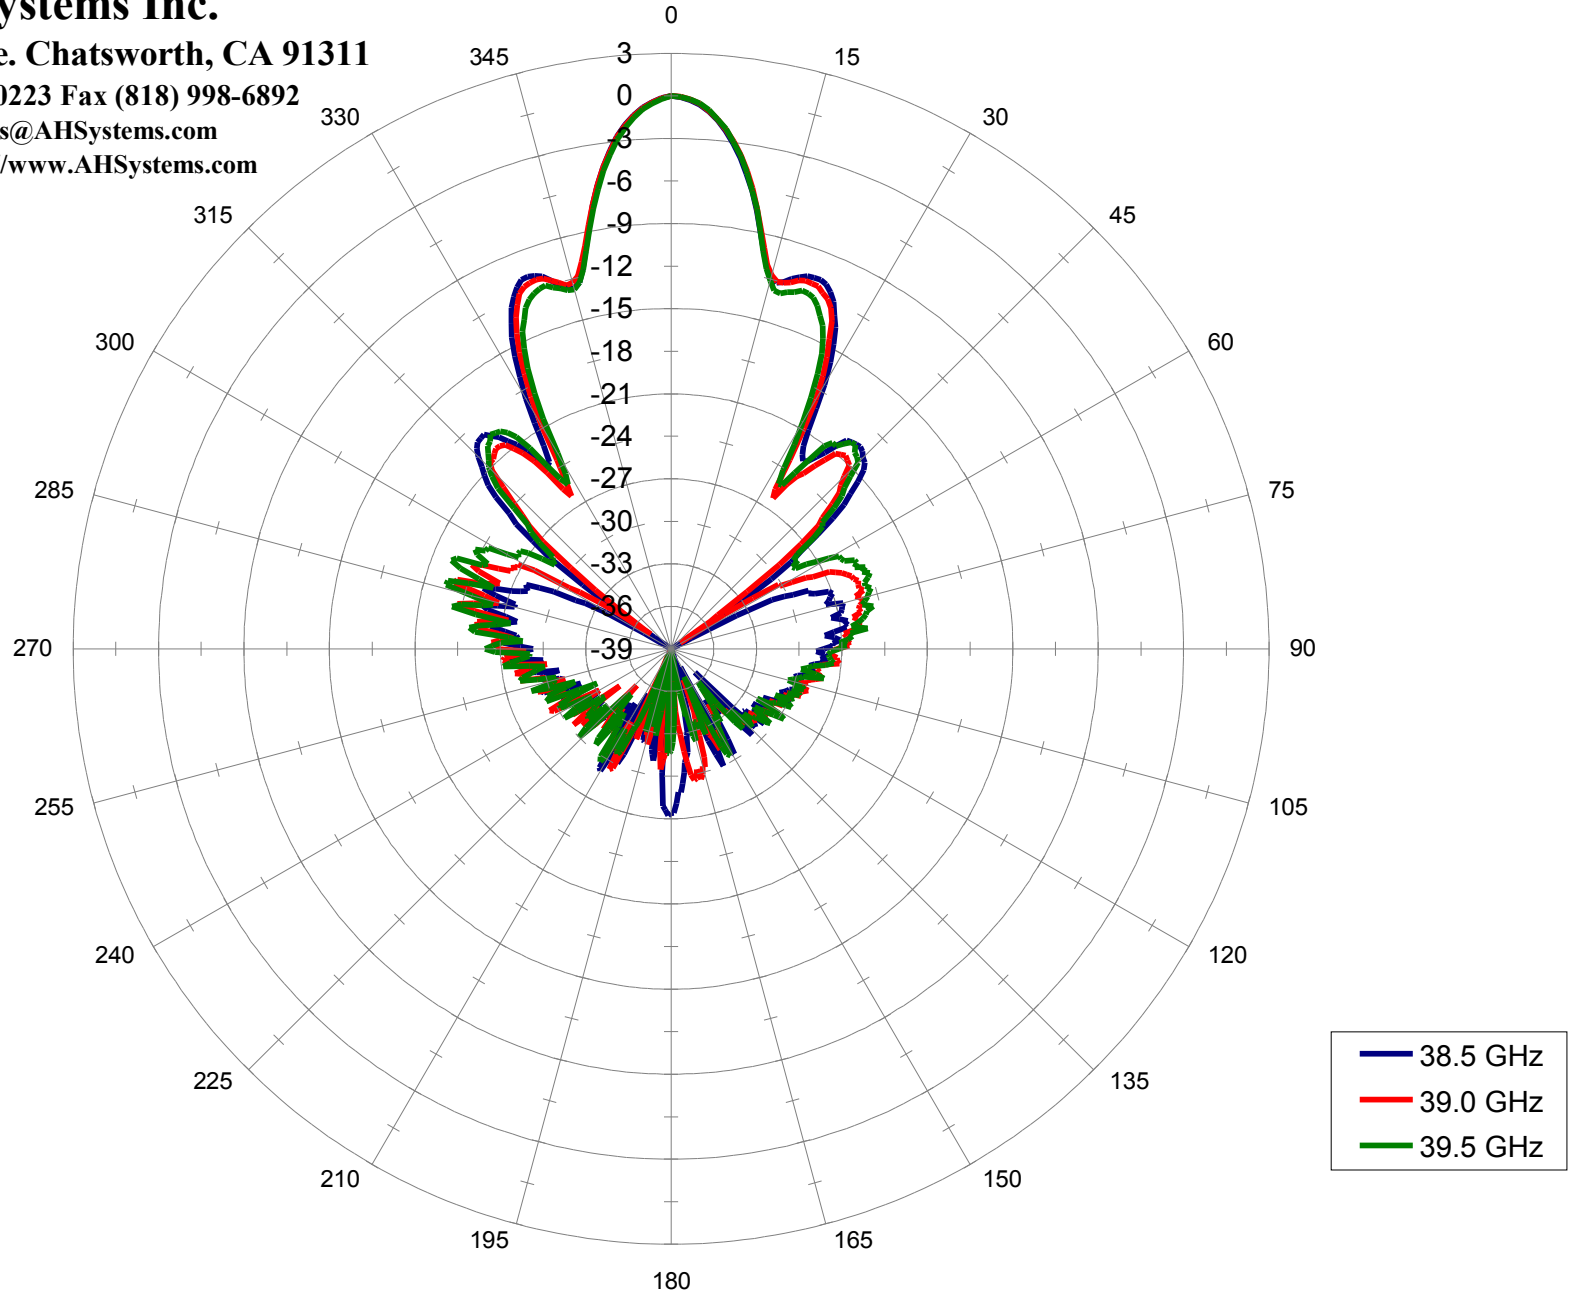

A.H. Systems Inc.

9710 Cozycroft Ave. Chatsworth, CA 91311

Phone (818) 998-0223 Fax (818) 998-6892

E-mail: sales@AHSystems.com

Web site: <http://www.AHSystems.com>

**Antenna Beamwidth
E-Plane
Model: SAS-573**