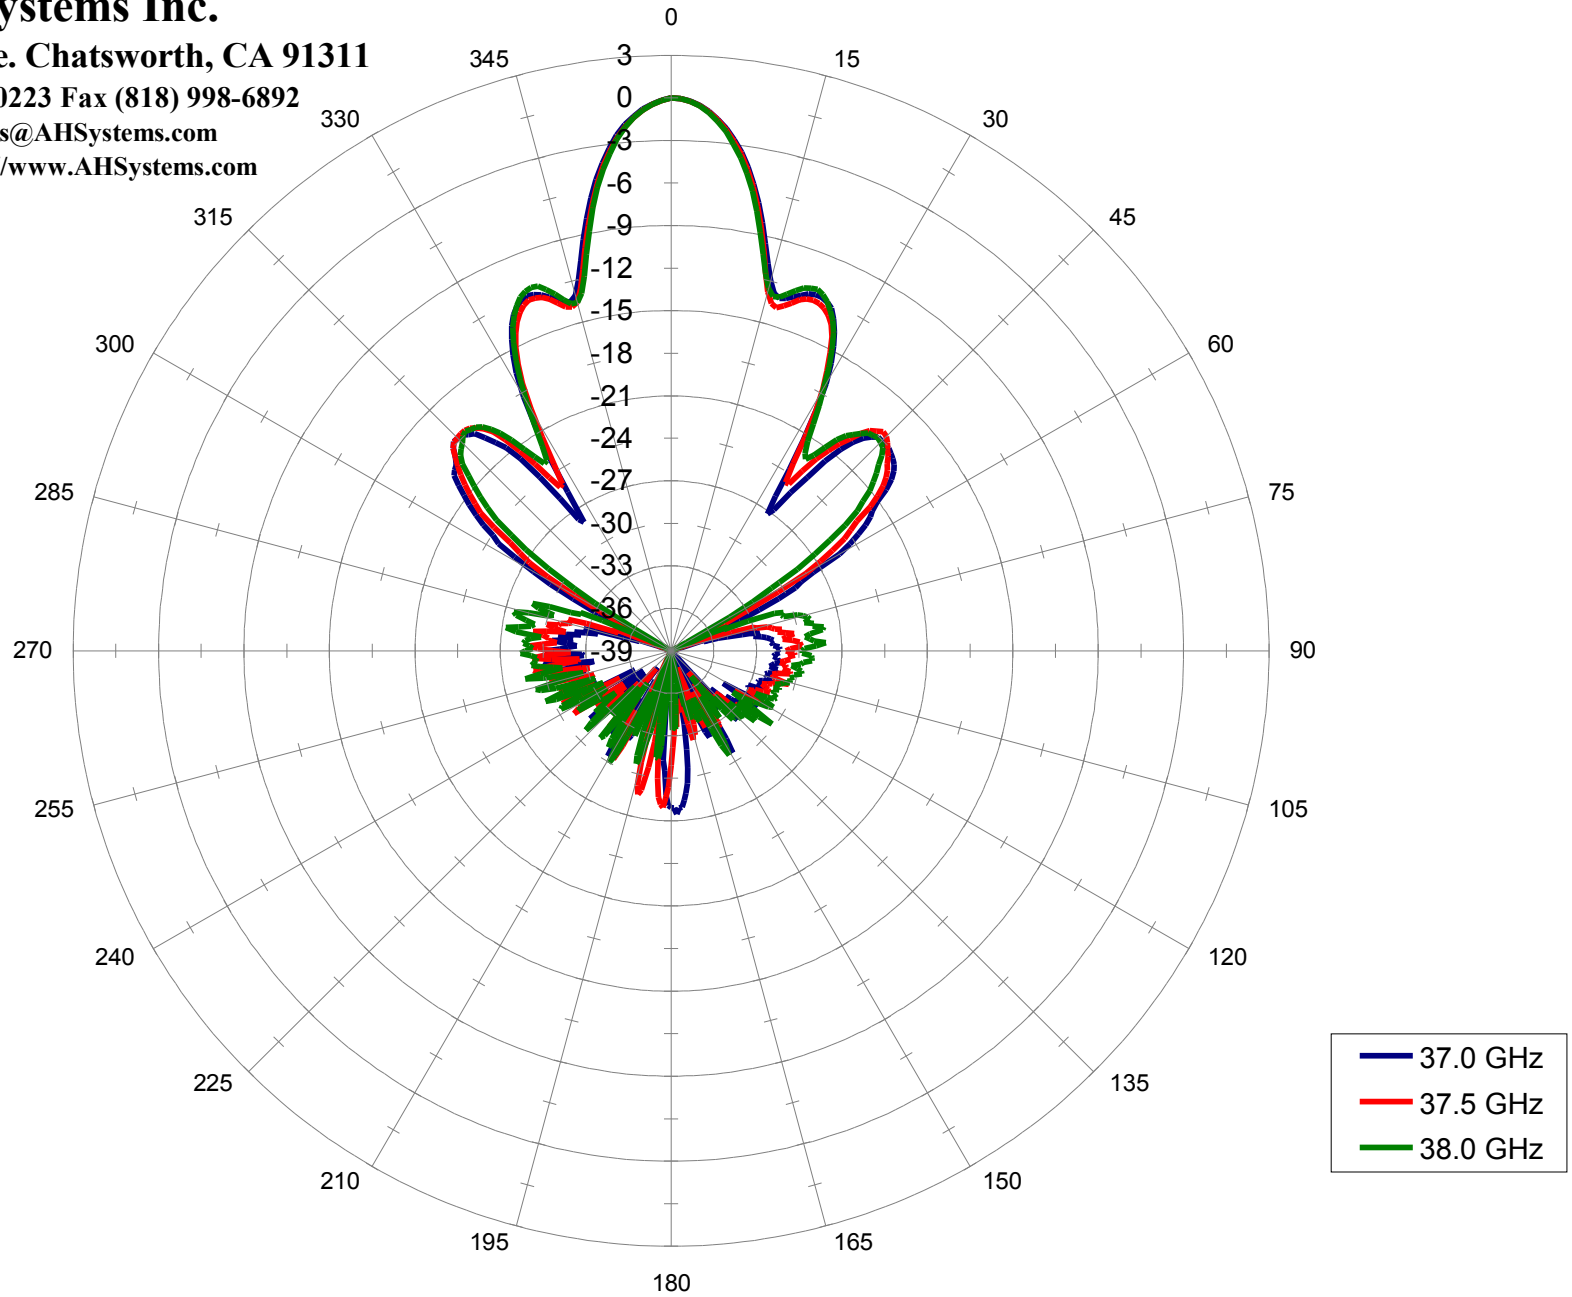

A.H. Systems Inc.

9710 Cozycroft Ave. Chatsworth, CA 91311

Phone (818) 998-0223 Fax (818) 998-6892

E-mail: sales@AHSystems.com

Web site: <http://www.AHSystems.com>

**Antenna Beamwidth
E-Plane
Model: SAS-573**