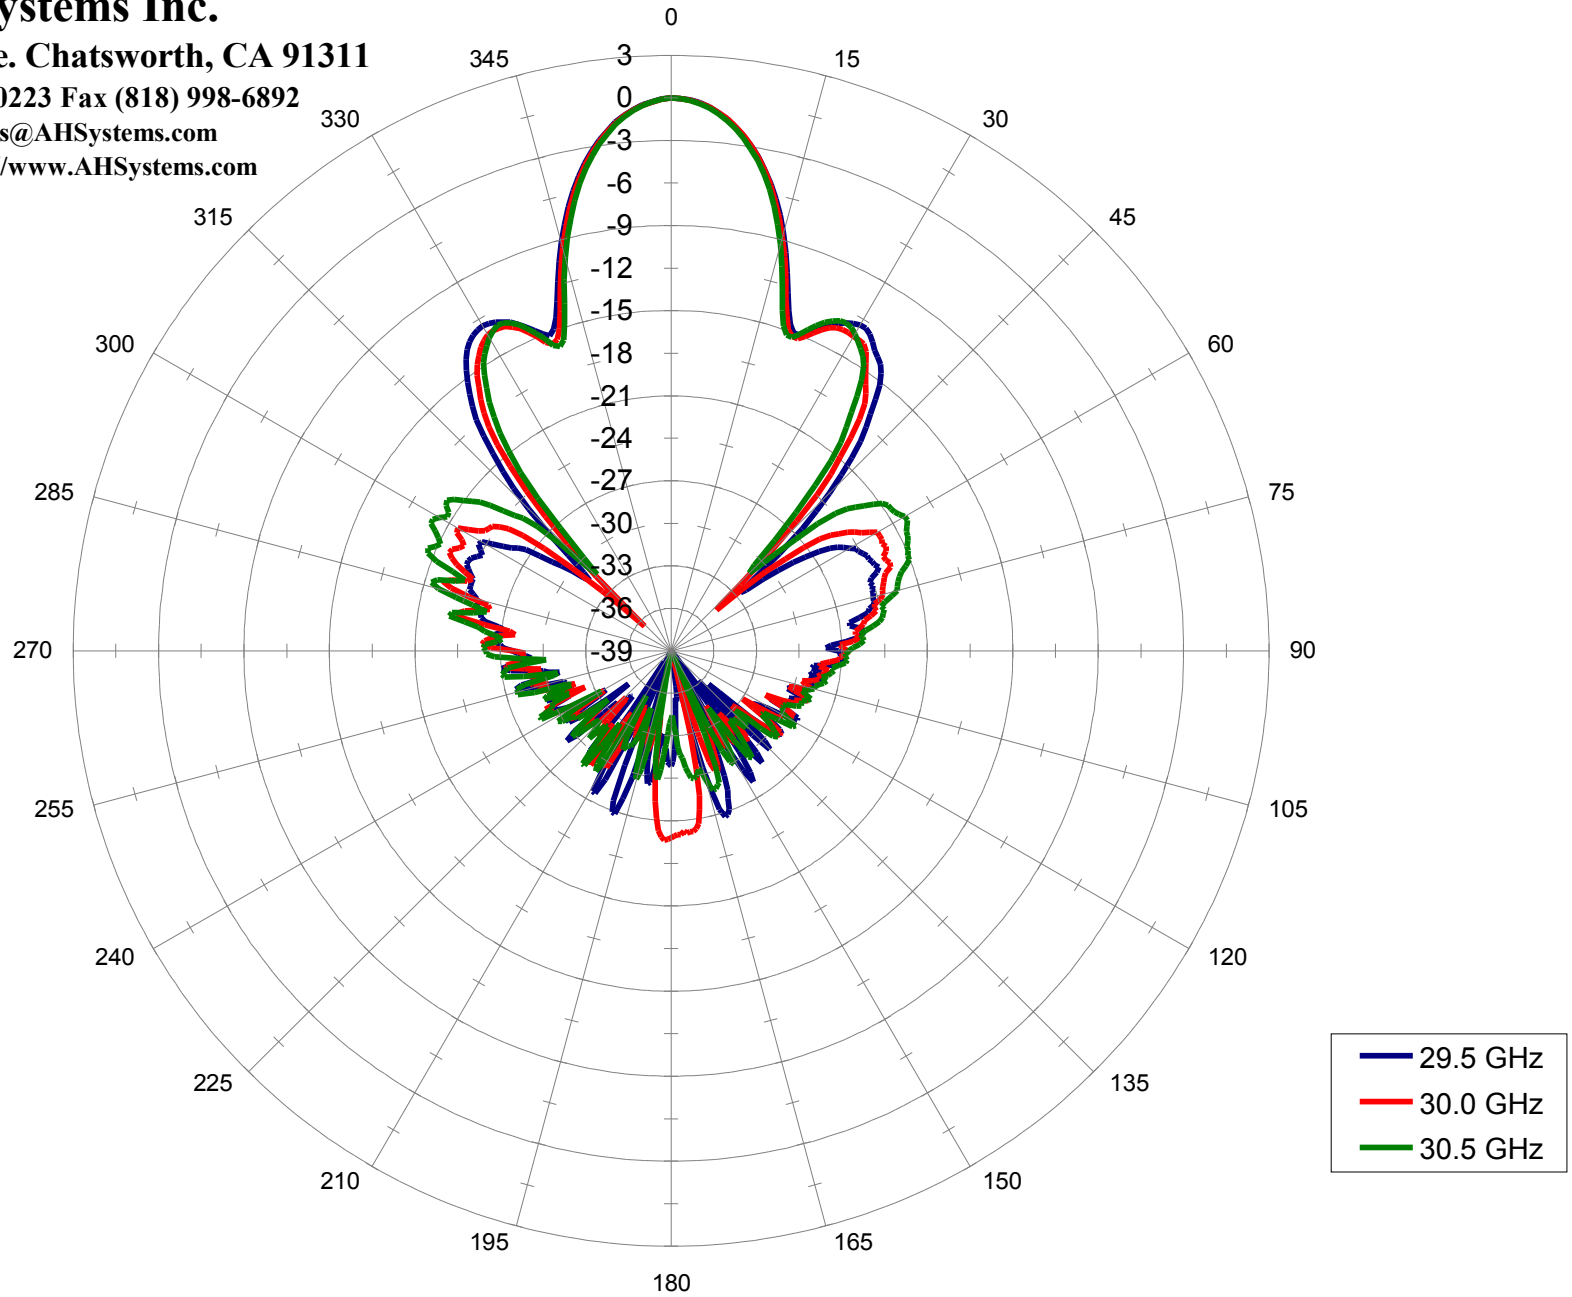

# A.H. Systems Inc.

9710 Cozycroft Ave. Chatsworth, CA 91311

Phone (818) 998-0223 Fax (818) 998-6892

E-mail: [sales@AHSystems.com](mailto:sales@AHSystems.com)

Web site: <http://www.AHSystems.com>

**Antenna Beamwidth  
E-Plane  
Model: SAS-573**