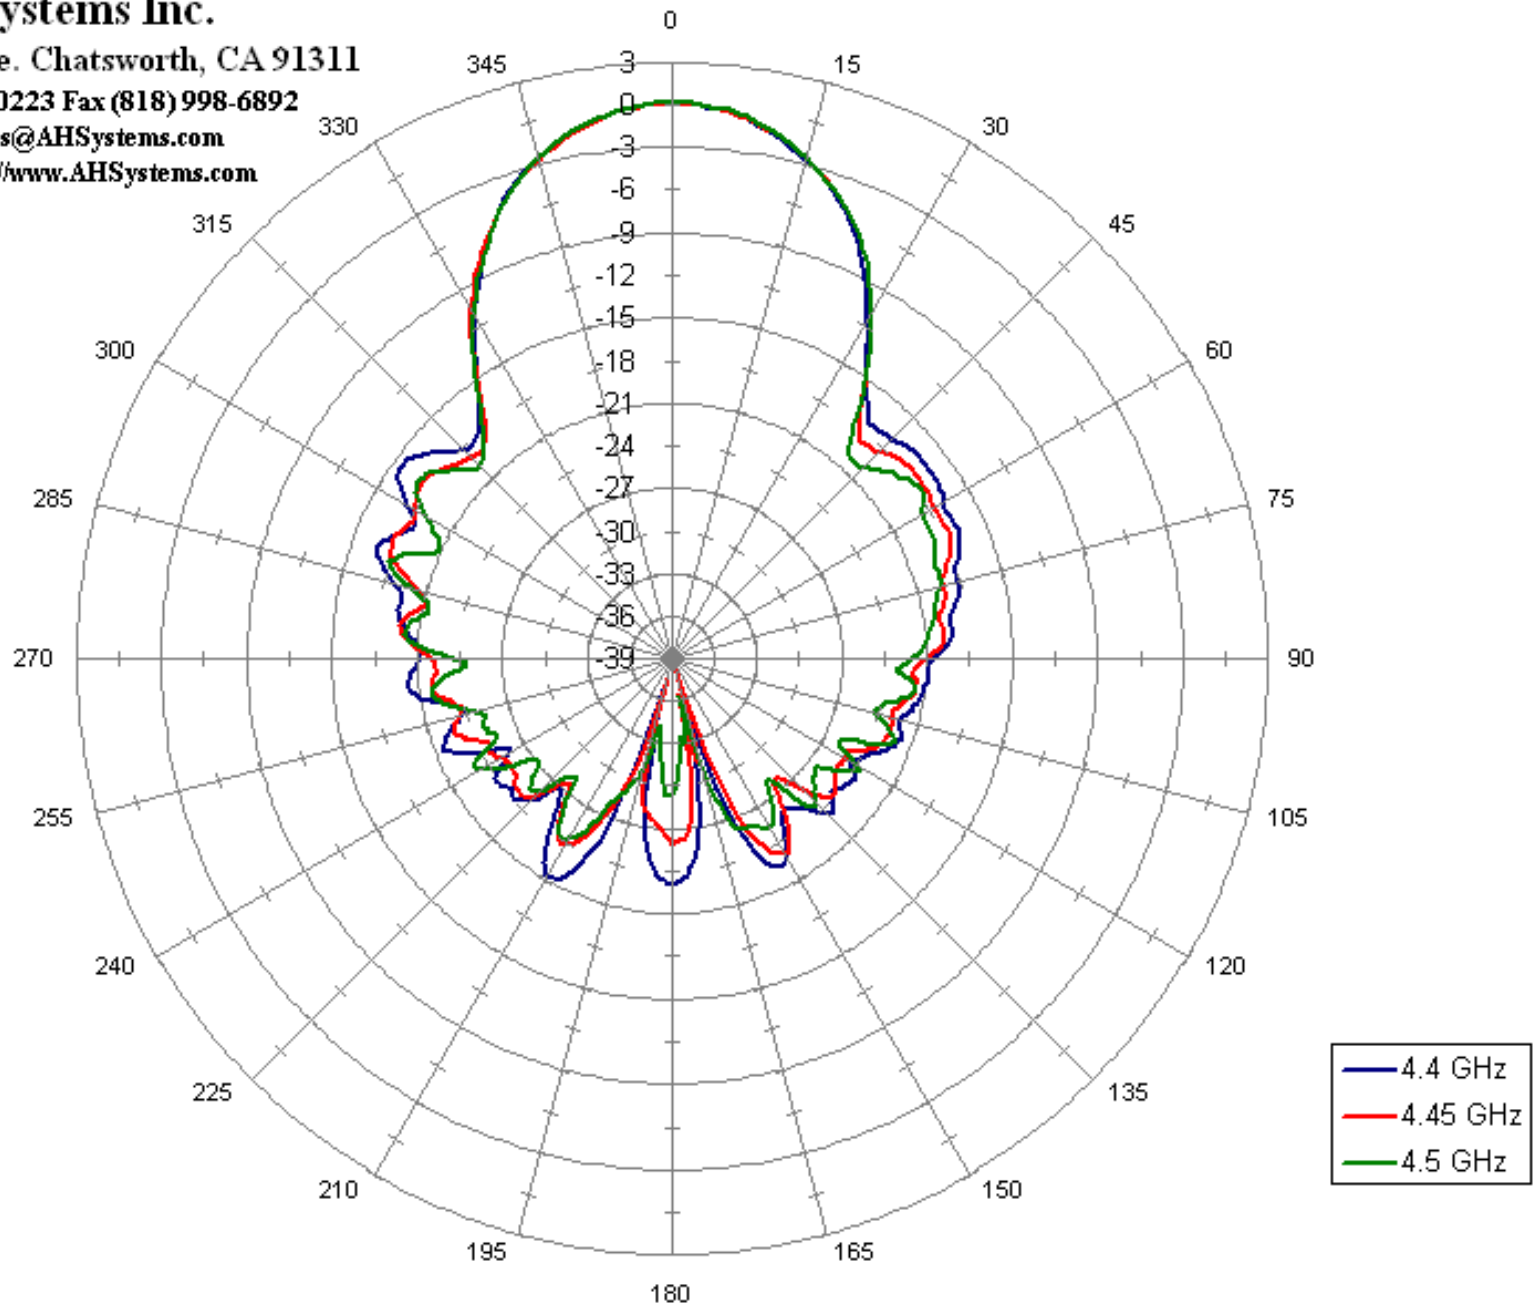

# A.H. Systems Inc.

9710 Cozycroft Ave. Chatsworth, CA 91311

Phone (818) 998-0223 Fax (818) 998-6892

E-mail: [sales@AHSsystems.com](mailto:sales@AHSsystems.com)

Web site: <http://www.AHSsystems.com>

Antenna Beamwidth  
E-Plane  
Model: SAS-583