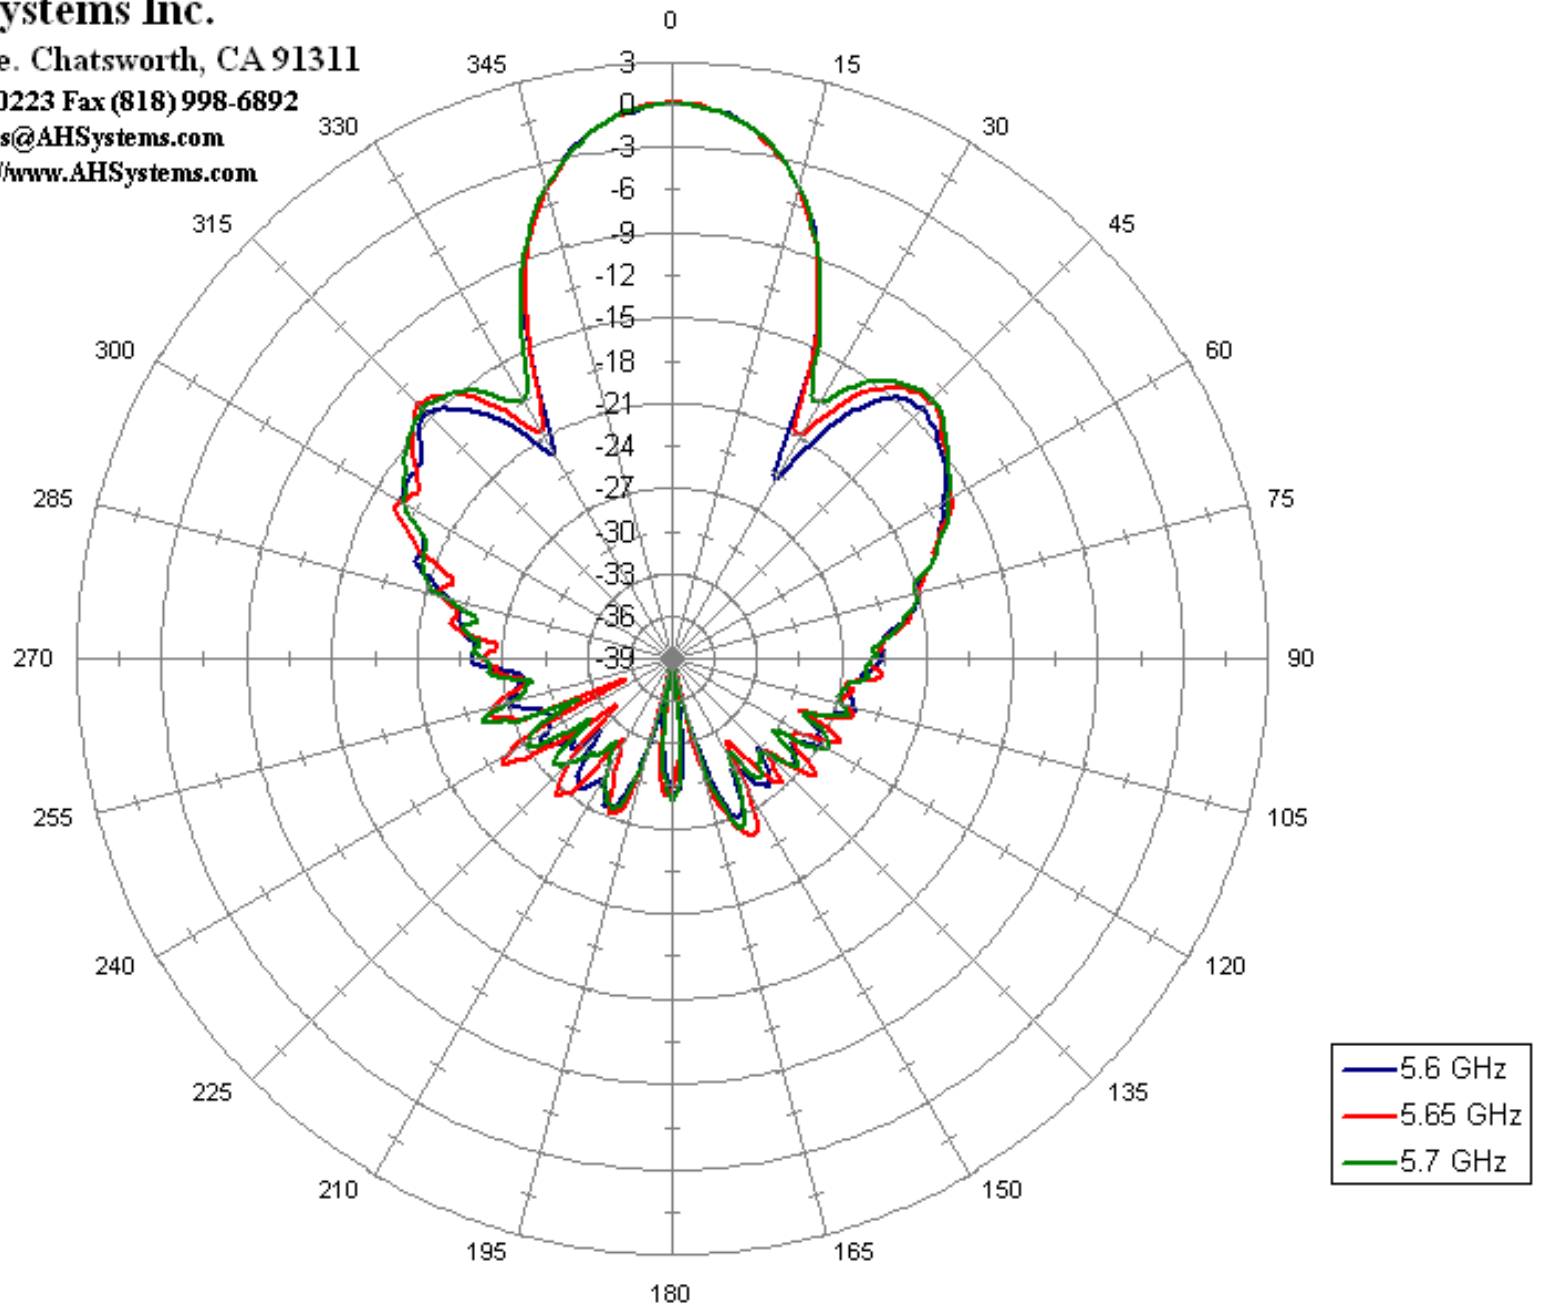

# A.H. Systems Inc.

9710 Cozycroft Ave. Chatsworth, CA 91311

Phone (818) 998-0223 Fax (818) 998-6892

E-mail: [sales@AHSsystems.com](mailto:sales@AHSsystems.com)

Web site: <http://www.AHSsystems.com>

Antenna Beamwidth  
E-Plane  
Model: SAS-583