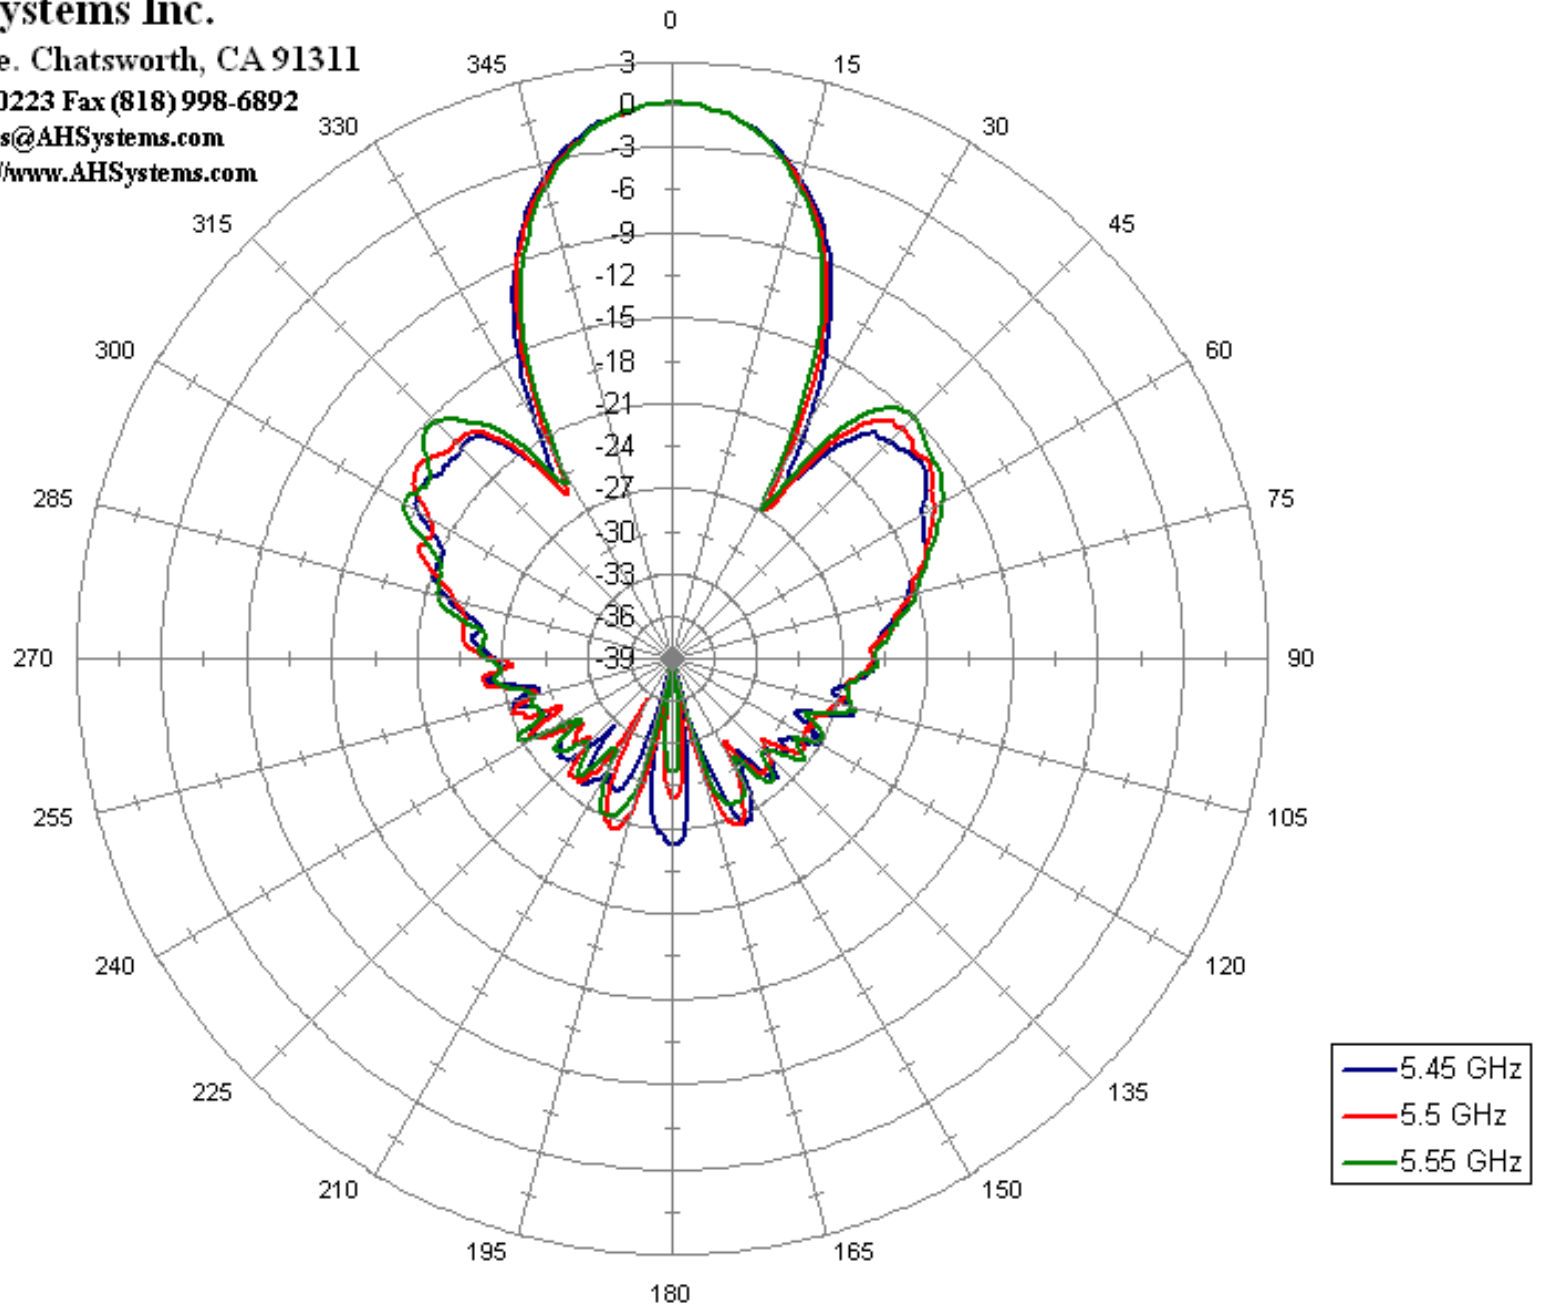

# A.H. Systems Inc.

9710 Cozycroft Ave. Chatsworth, CA 91311

Phone (818) 998-0223 Fax (818) 998-6892

E-mail: [sales@AHSsystems.com](mailto:sales@AHSsystems.com)

Web site: <http://www.AHSsystems.com>

Antenna Beamwidth  
E-Plane  
Model: SAS-583