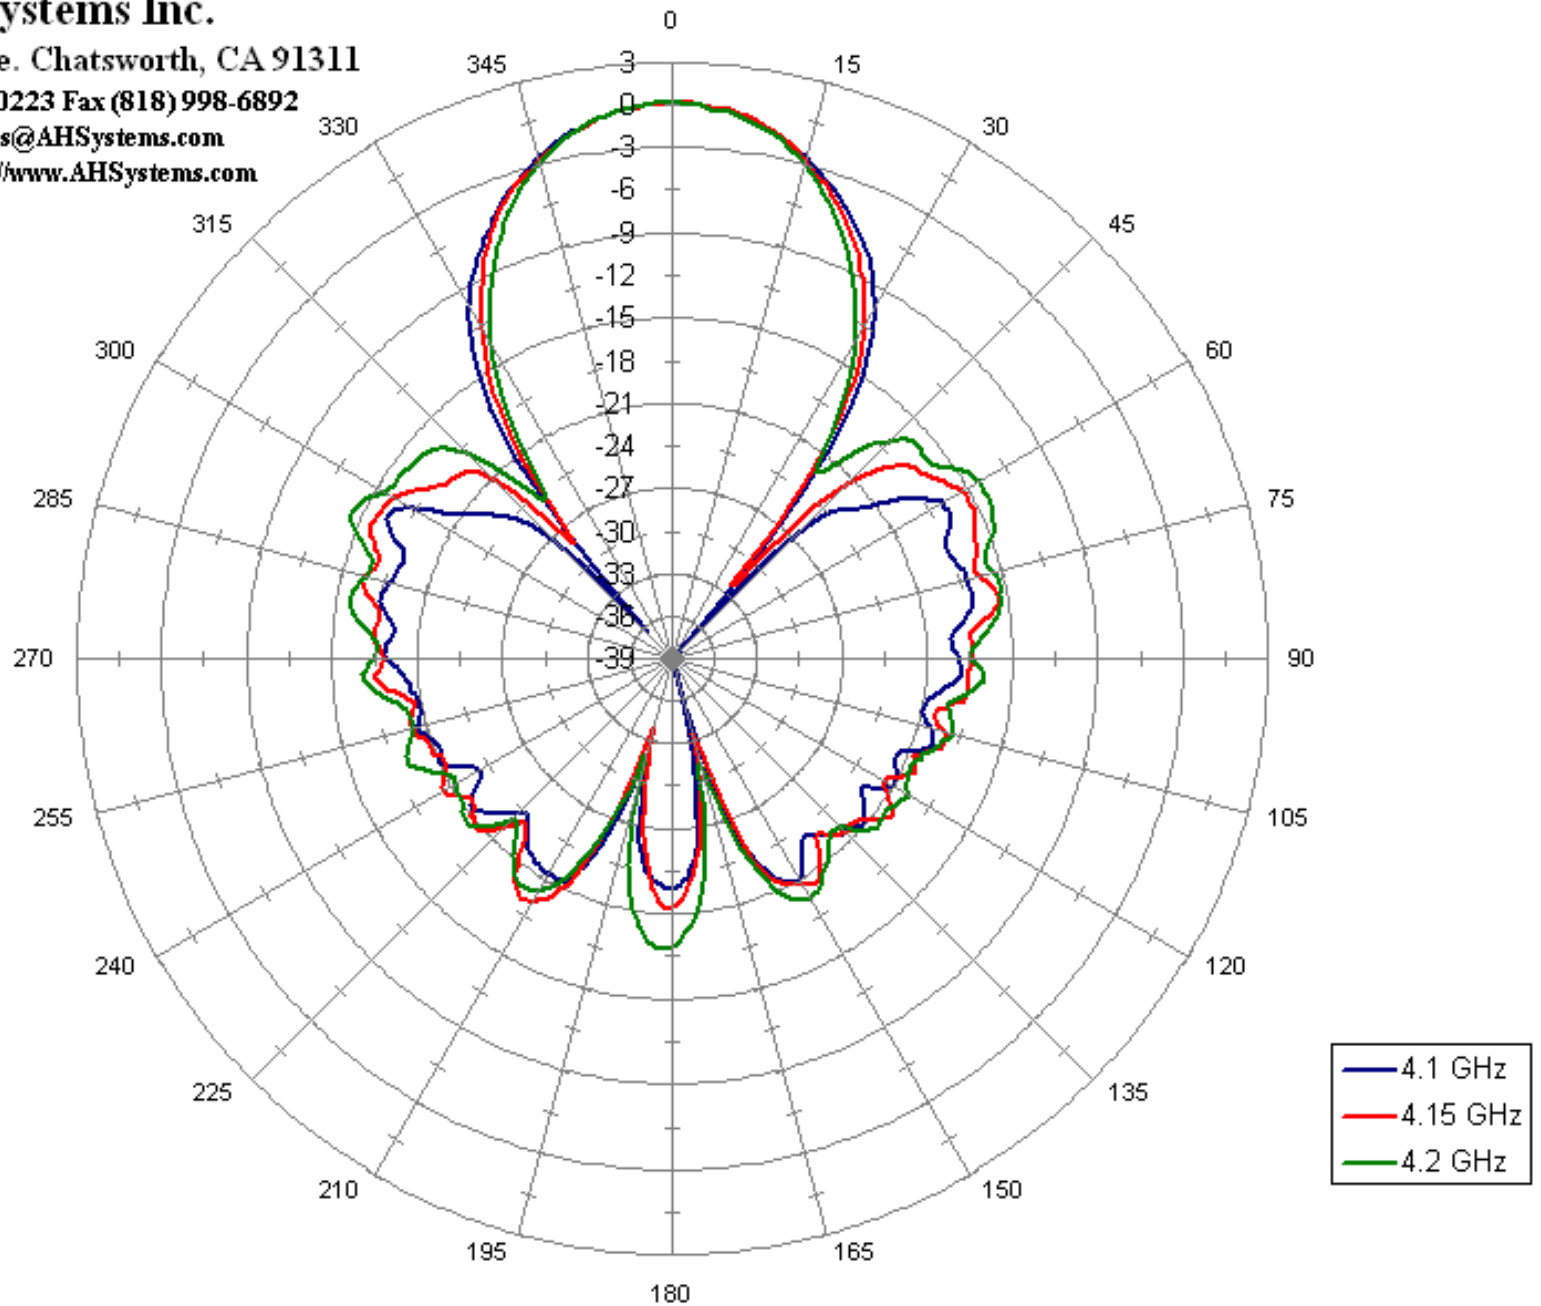

# A.H. Systems Inc.

9710 Cozycroft Ave. Chatsworth, CA 91311

Phone (818) 998-0223 Fax (818) 998-6892

E-mail: [sales@AHSsystems.com](mailto:sales@AHSsystems.com)

Web site: <http://www.AHSsystems.com>

Antenna Beamwidth  
E-Plane  
Model: SAS-583