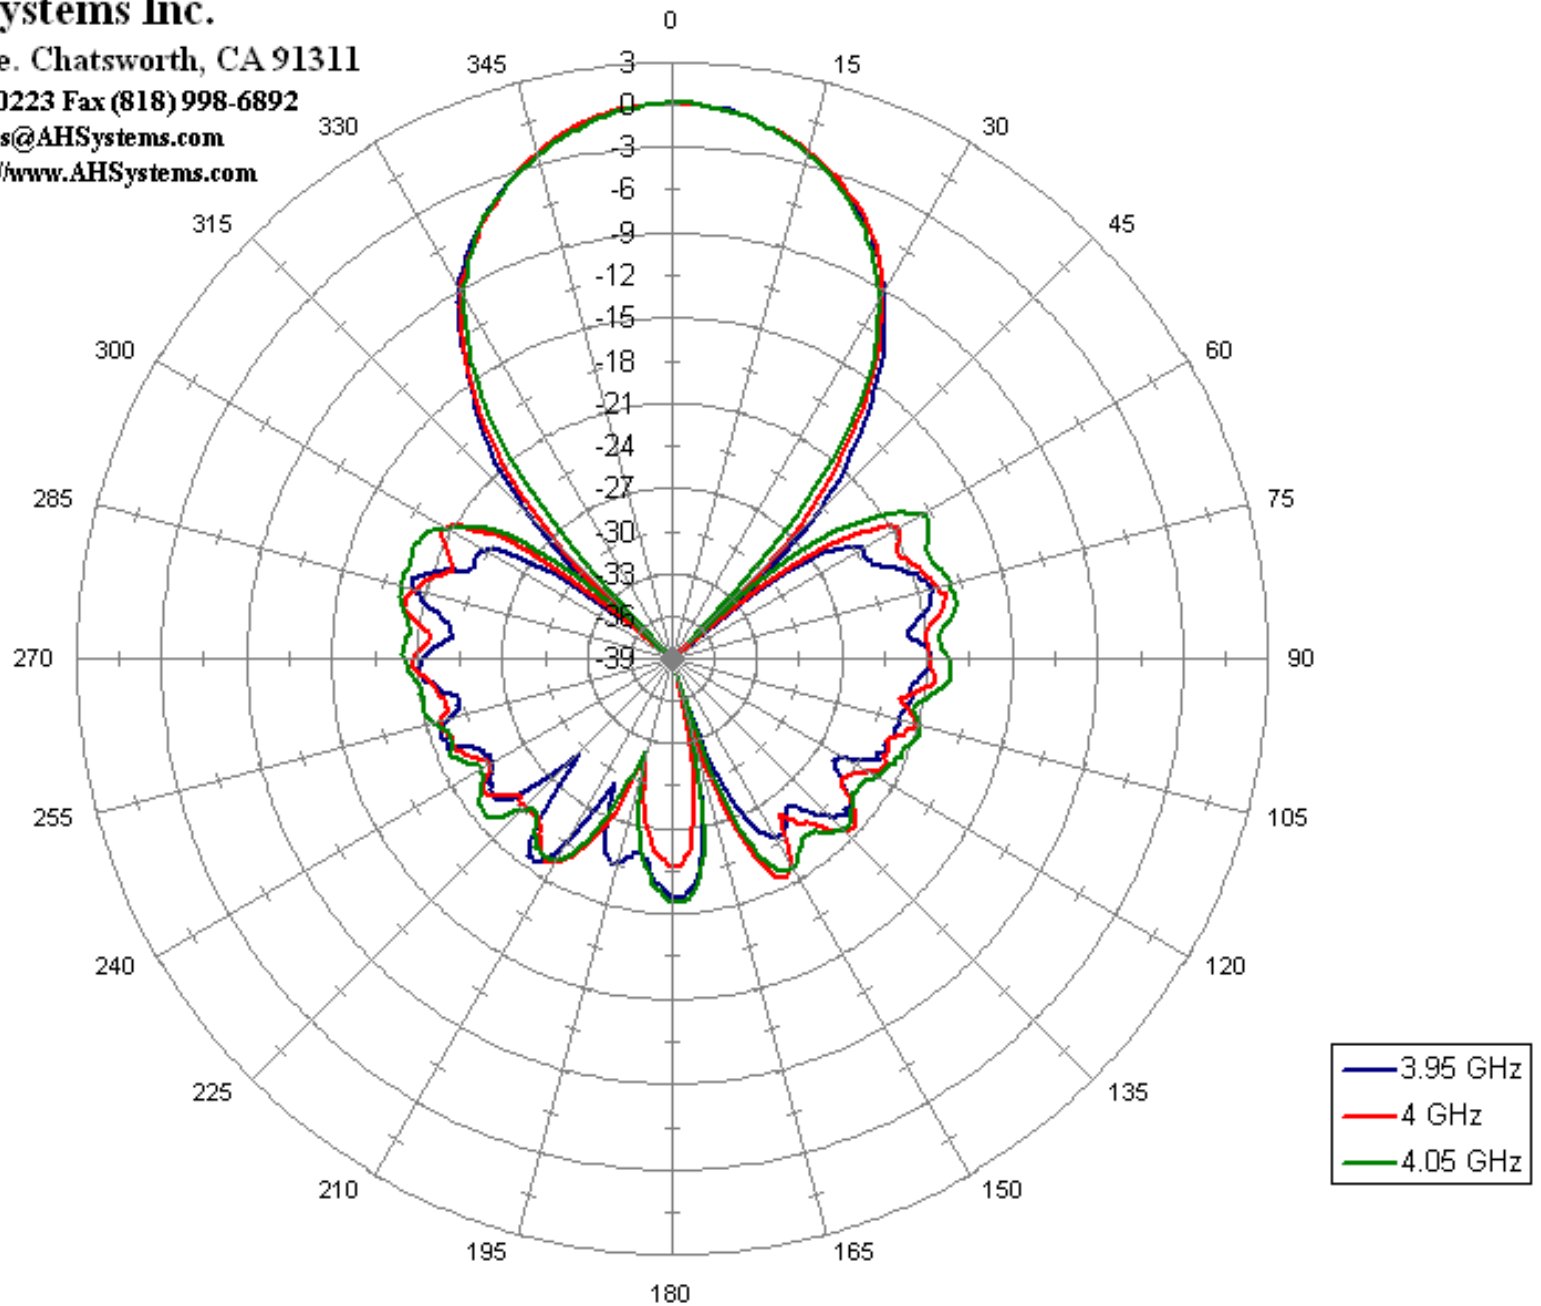

# A.H. Systems Inc.

9710 Cozycroft Ave. Chatsworth, CA 91311

Phone (818) 998-0223 Fax (818) 998-6892

E-mail: [sales@AHSystems.com](mailto:sales@AHSystems.com)

Web site: <http://www.AHSystems.com>

Antenna Beamwidth  
E-Plane  
Model: SAS-583