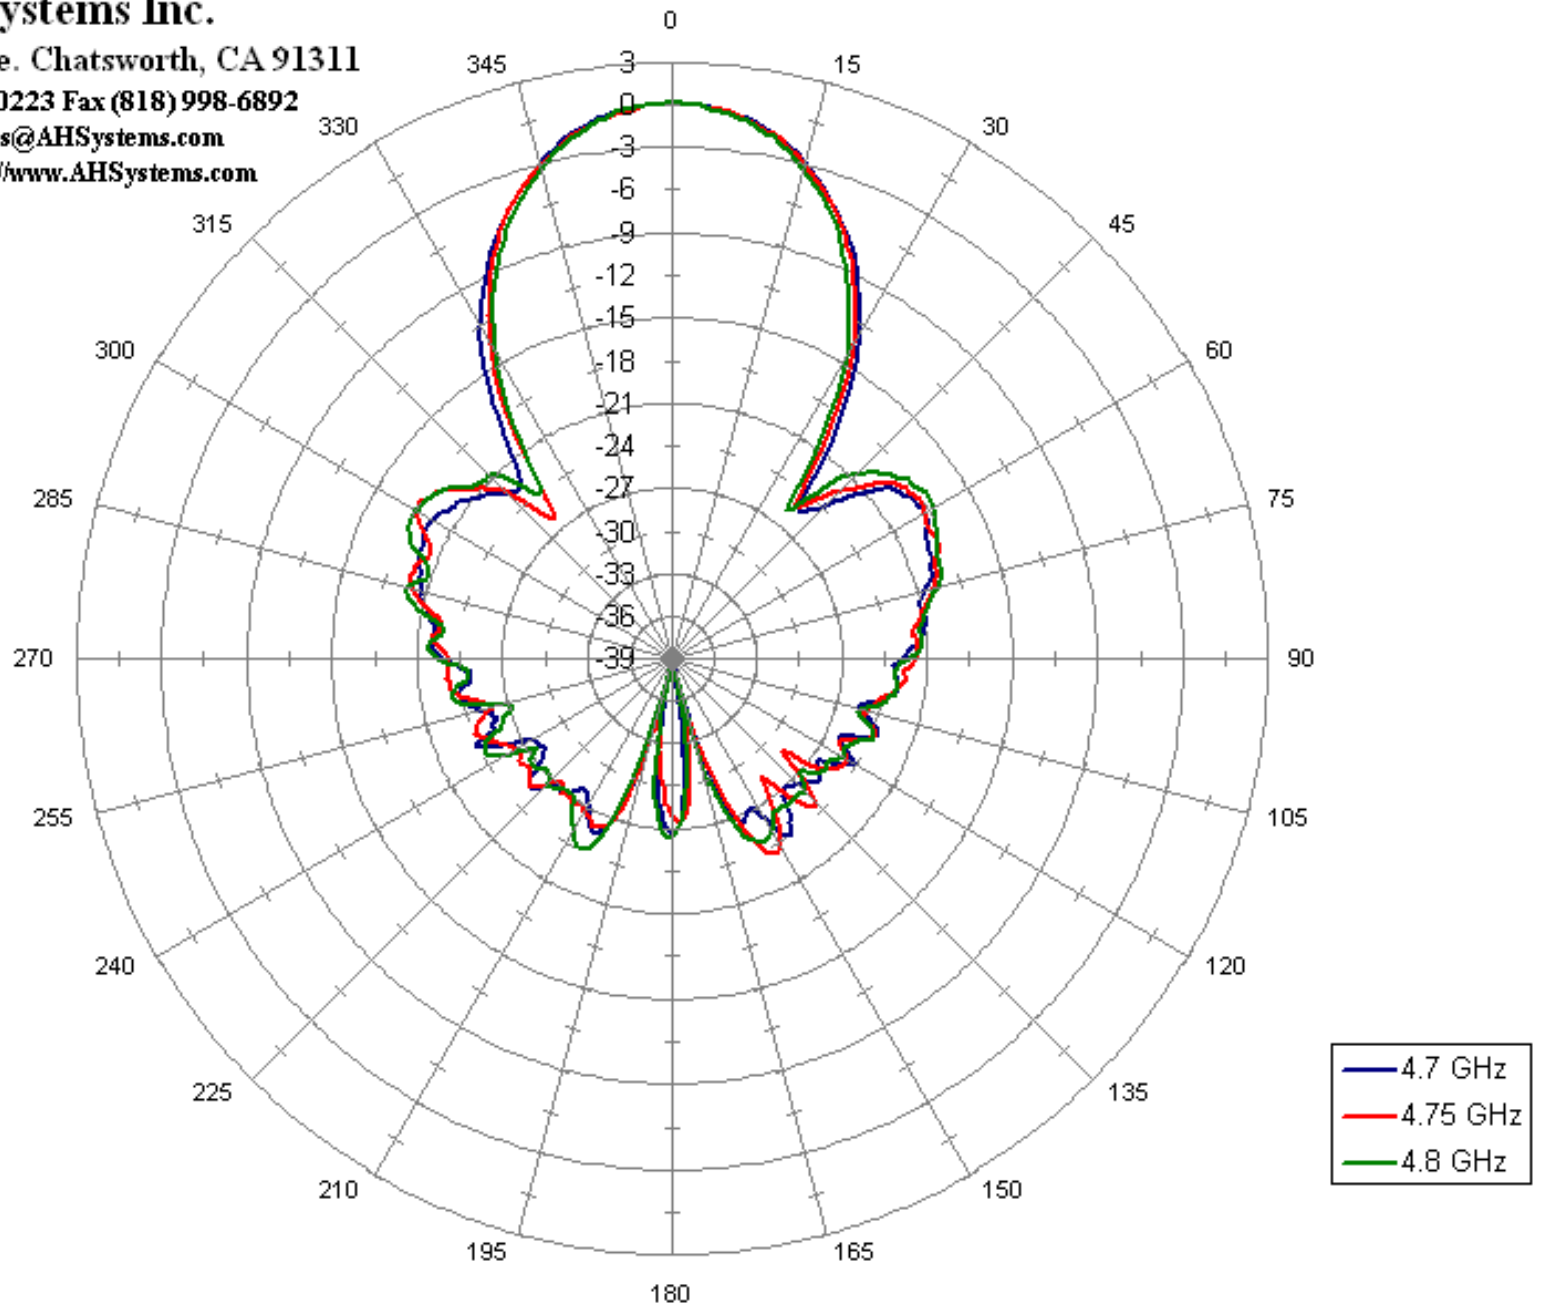

# A.H. Systems Inc.

9710 Cozycroft Ave. Chatsworth, CA 91311

Phone (818) 998-0223 Fax (818) 998-6892

E-mail: [sales@AHSsystems.com](mailto:sales@AHSsystems.com)

Web site: <http://www.AHSsystems.com>

Antenna Beamwidth  
E-Plane  
Model: SAS-583