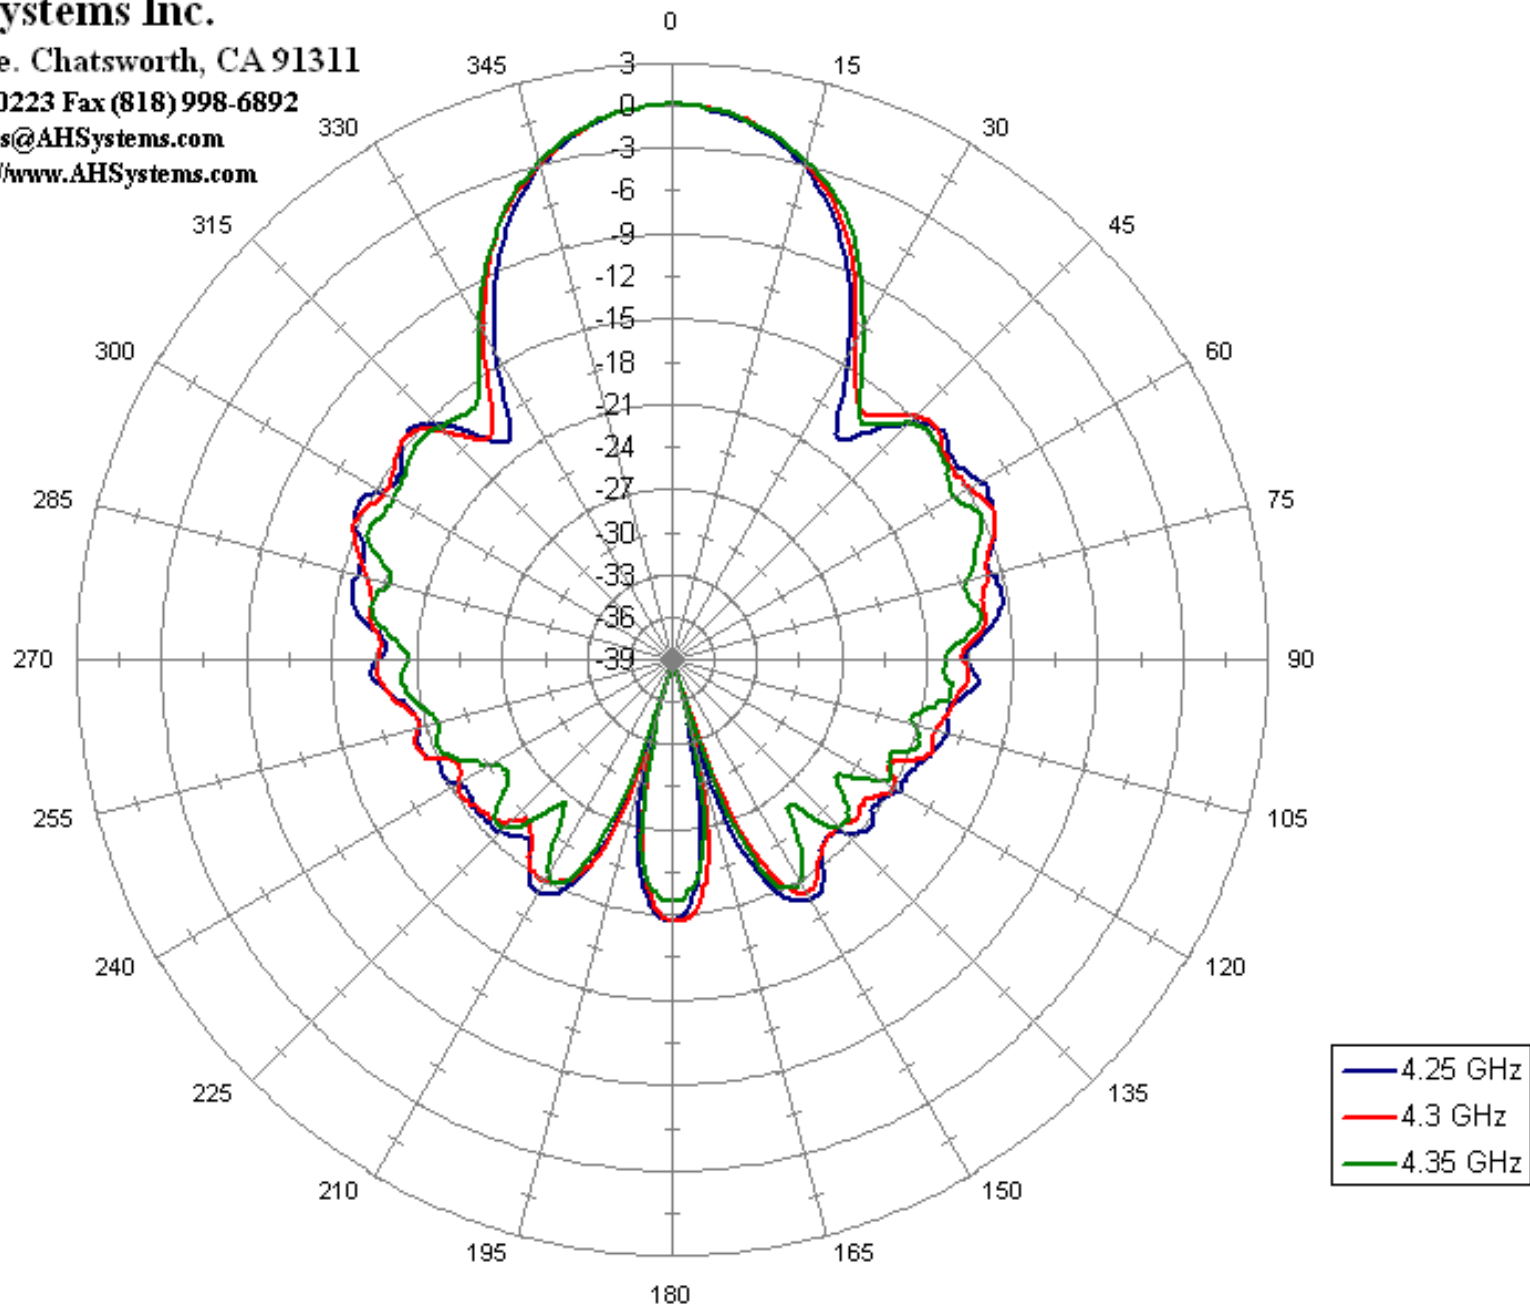

# A.H. Systems Inc.

9710 Cozycroft Ave. Chatsworth, CA 91311

Phone (818) 998-0223 Fax (818) 998-6892

E-mail: [sales@AHSsystems.com](mailto:sales@AHSsystems.com)

Web site: <http://www.AHSsystems.com>

Antenna Beamwidth  
E-Plane  
Model: SAS-583