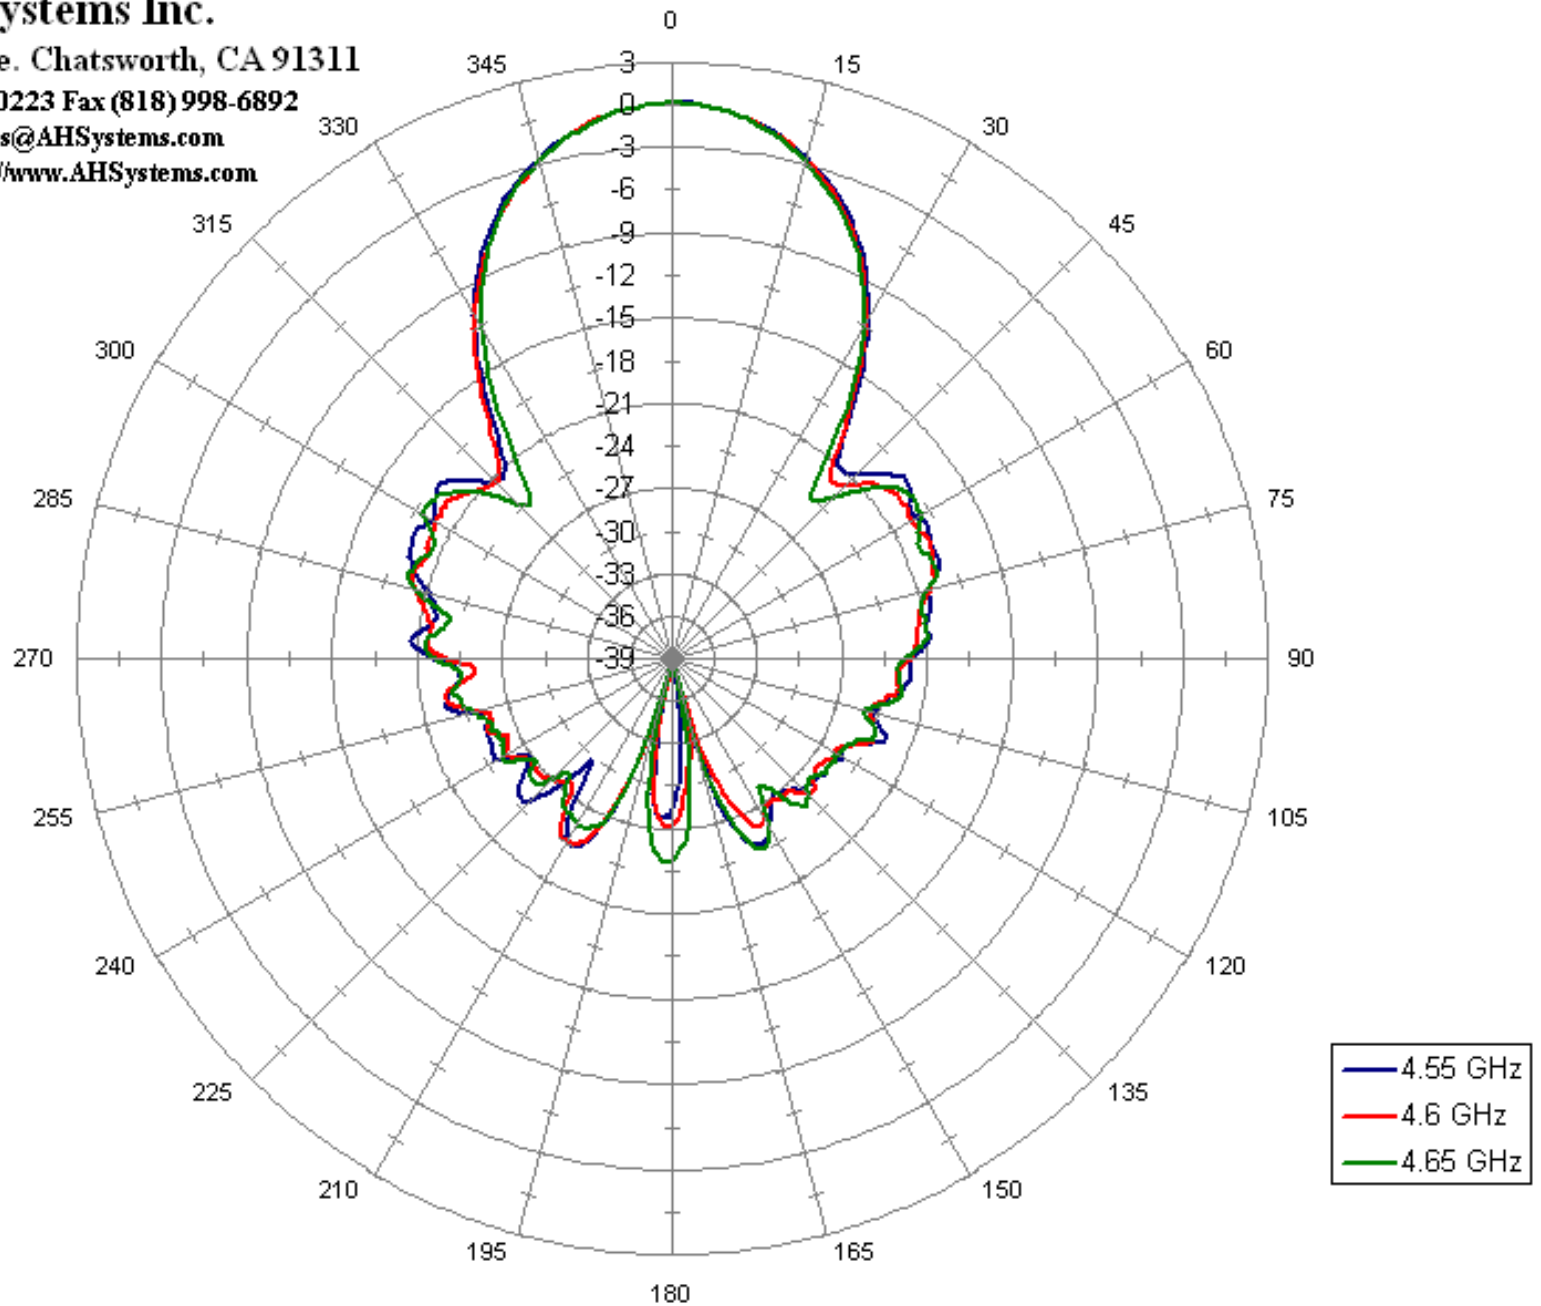

# A.H. Systems Inc.

9710 Cozycroft Ave. Chatsworth, CA 91311

Phone (818) 998-0223 Fax (818) 998-6892

E-mail: [sales@AHSystems.com](mailto:sales@AHSystems.com)

Web site: <http://www.AHSystems.com>

Antenna Beamwidth  
E-Plane  
Model: SAS-583