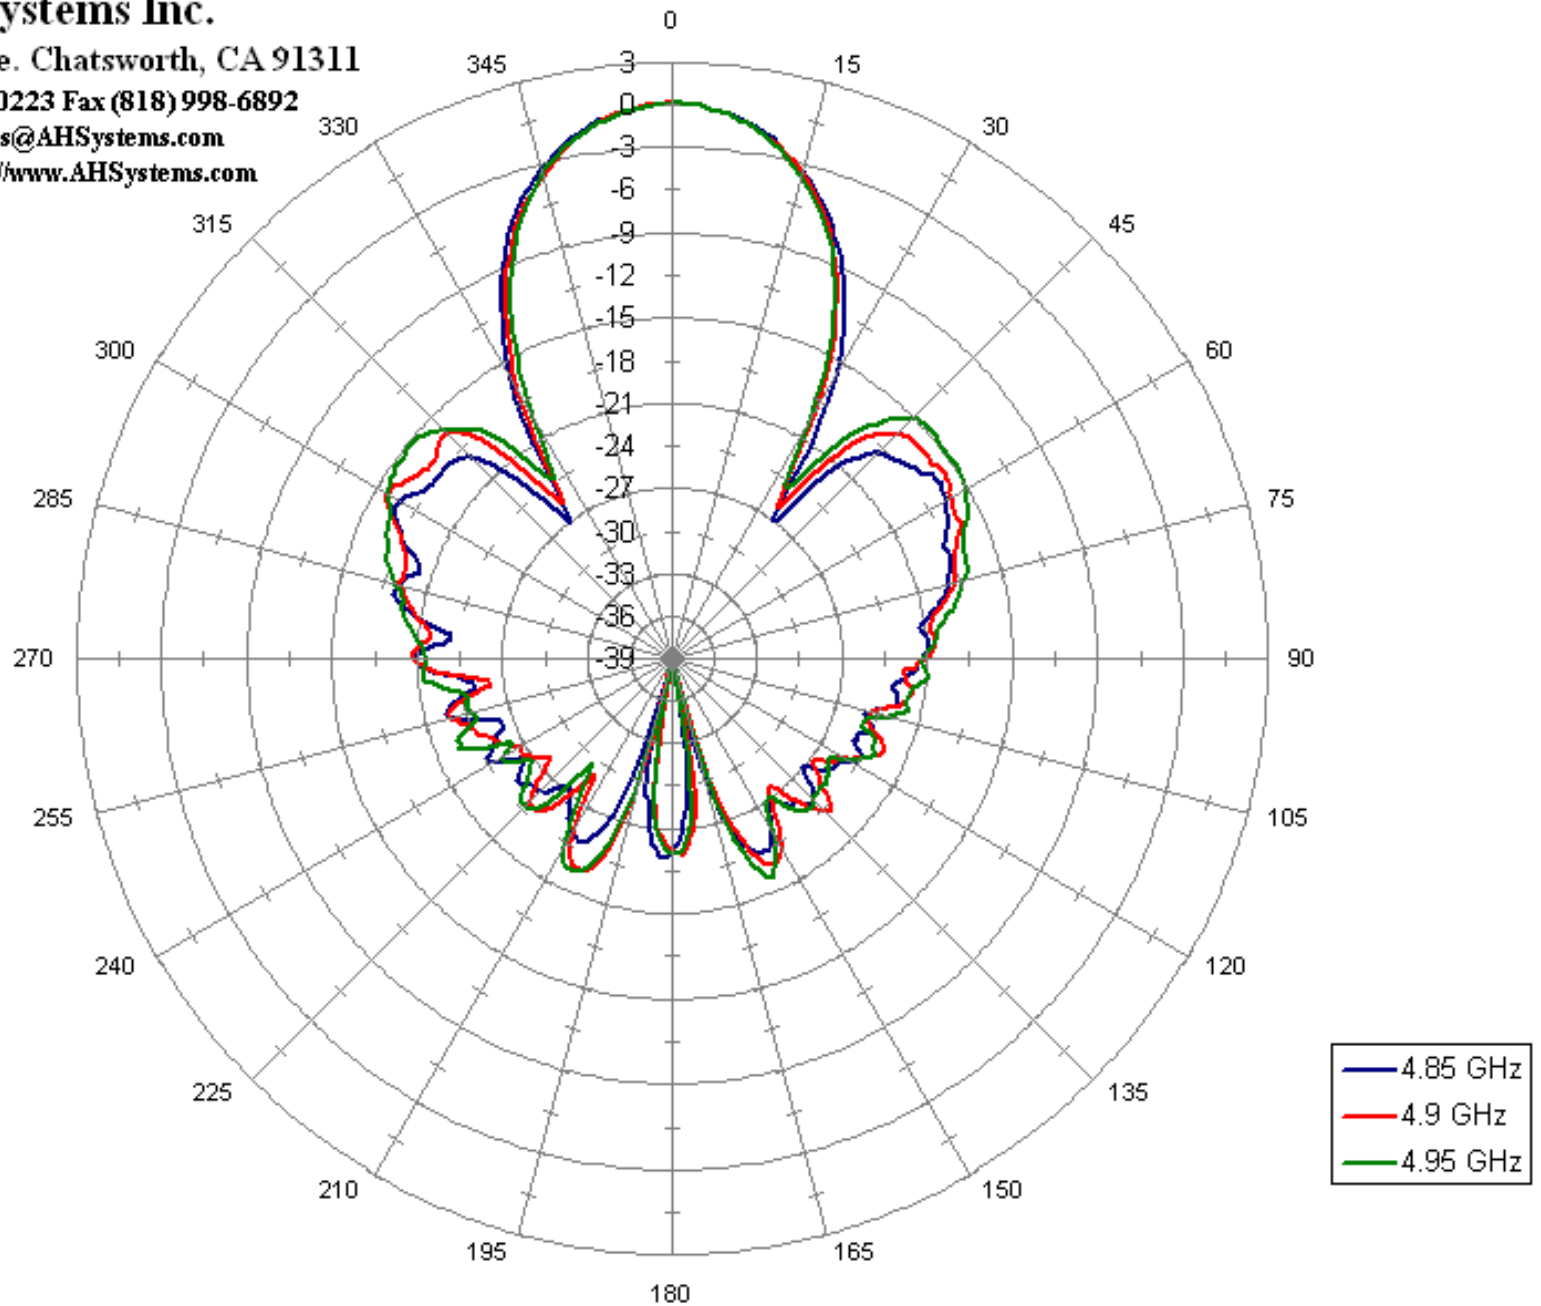

# A.H. Systems Inc.

9710 Cozycroft Ave. Chatsworth, CA 91311

Phone (818) 998-0223 Fax (818) 998-6892

E-mail: [sales@AHSsystems.com](mailto:sales@AHSsystems.com)

Web site: <http://www.AHSsystems.com>

Antenna Beamwidth  
E-Plane  
Model: SAS-583