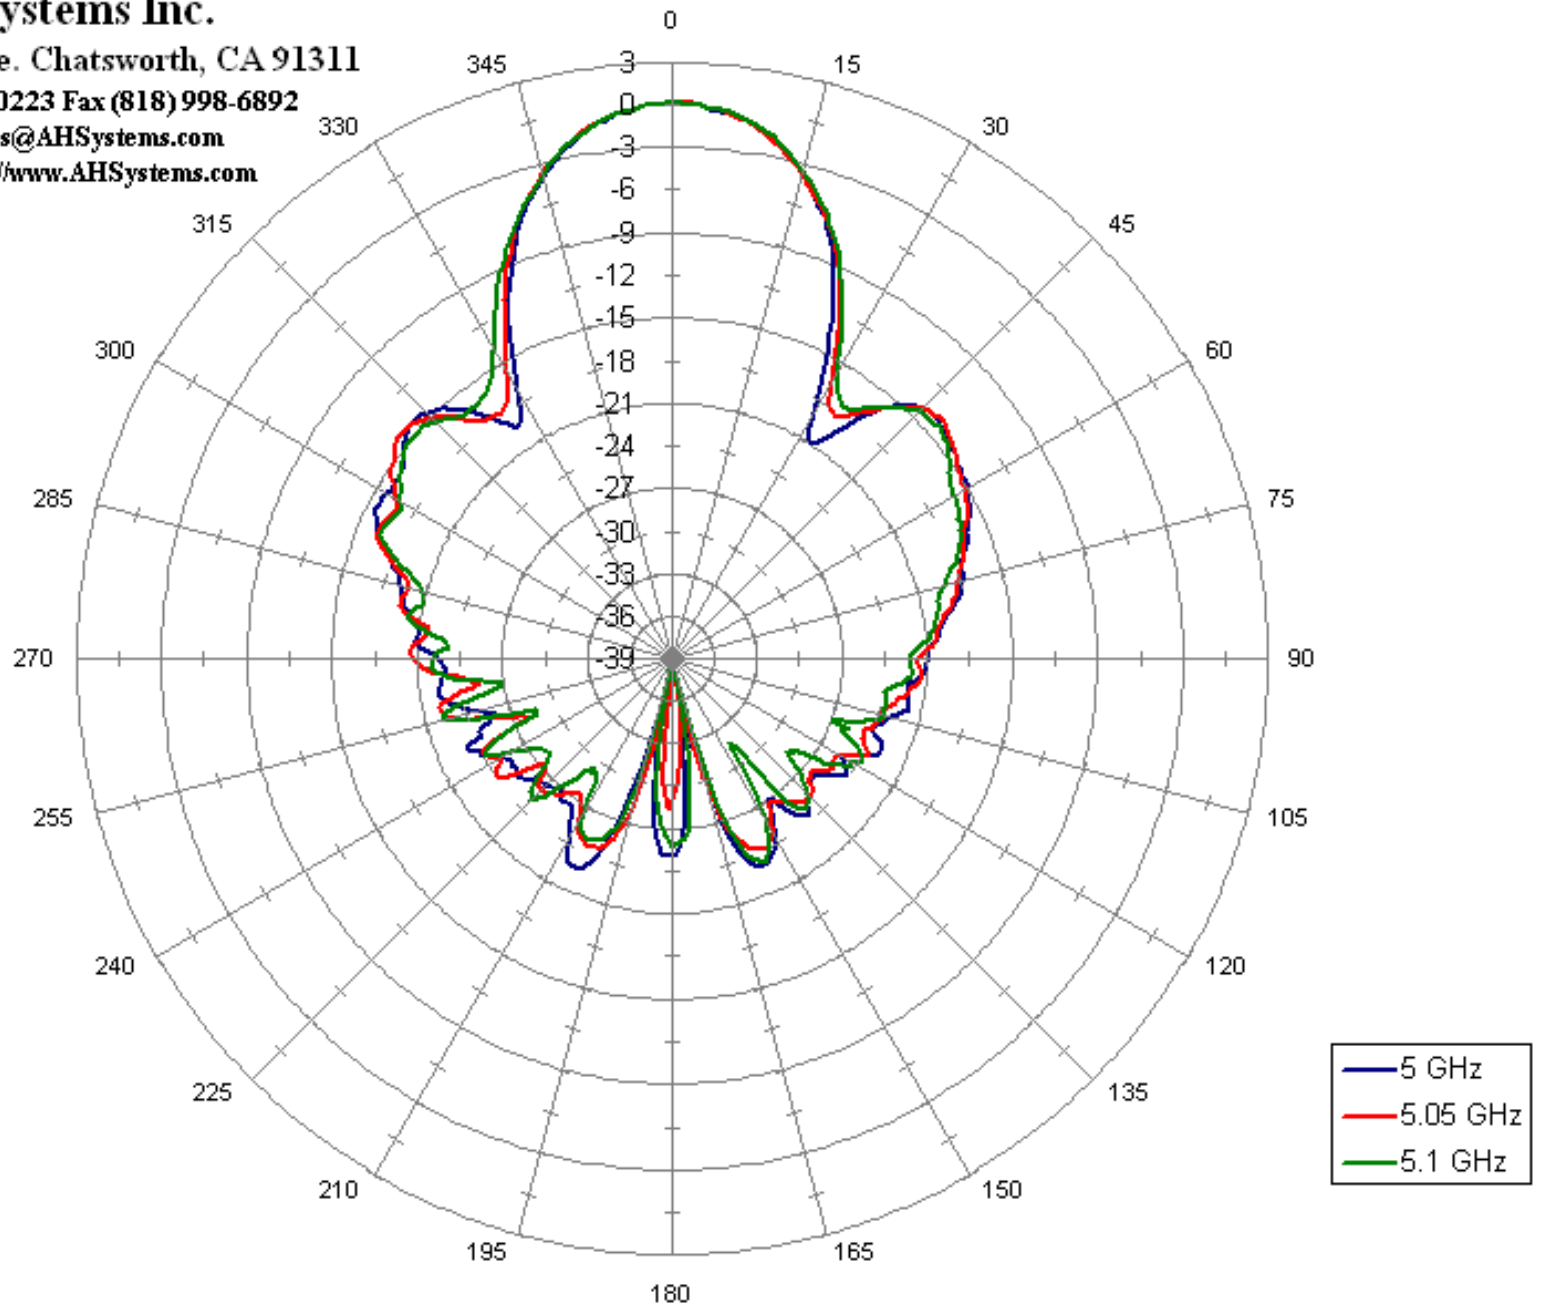

# A.H. Systems Inc.

9710 Cozycroft Ave. Chatsworth, CA 91311

Phone (818) 998-0223 Fax (818) 998-6892

E-mail: [sales@AHSsystems.com](mailto:sales@AHSsystems.com)

Web site: <http://www.AHSsystems.com>

Antenna Beamwidth  
E-Plane  
Model: SAS-583