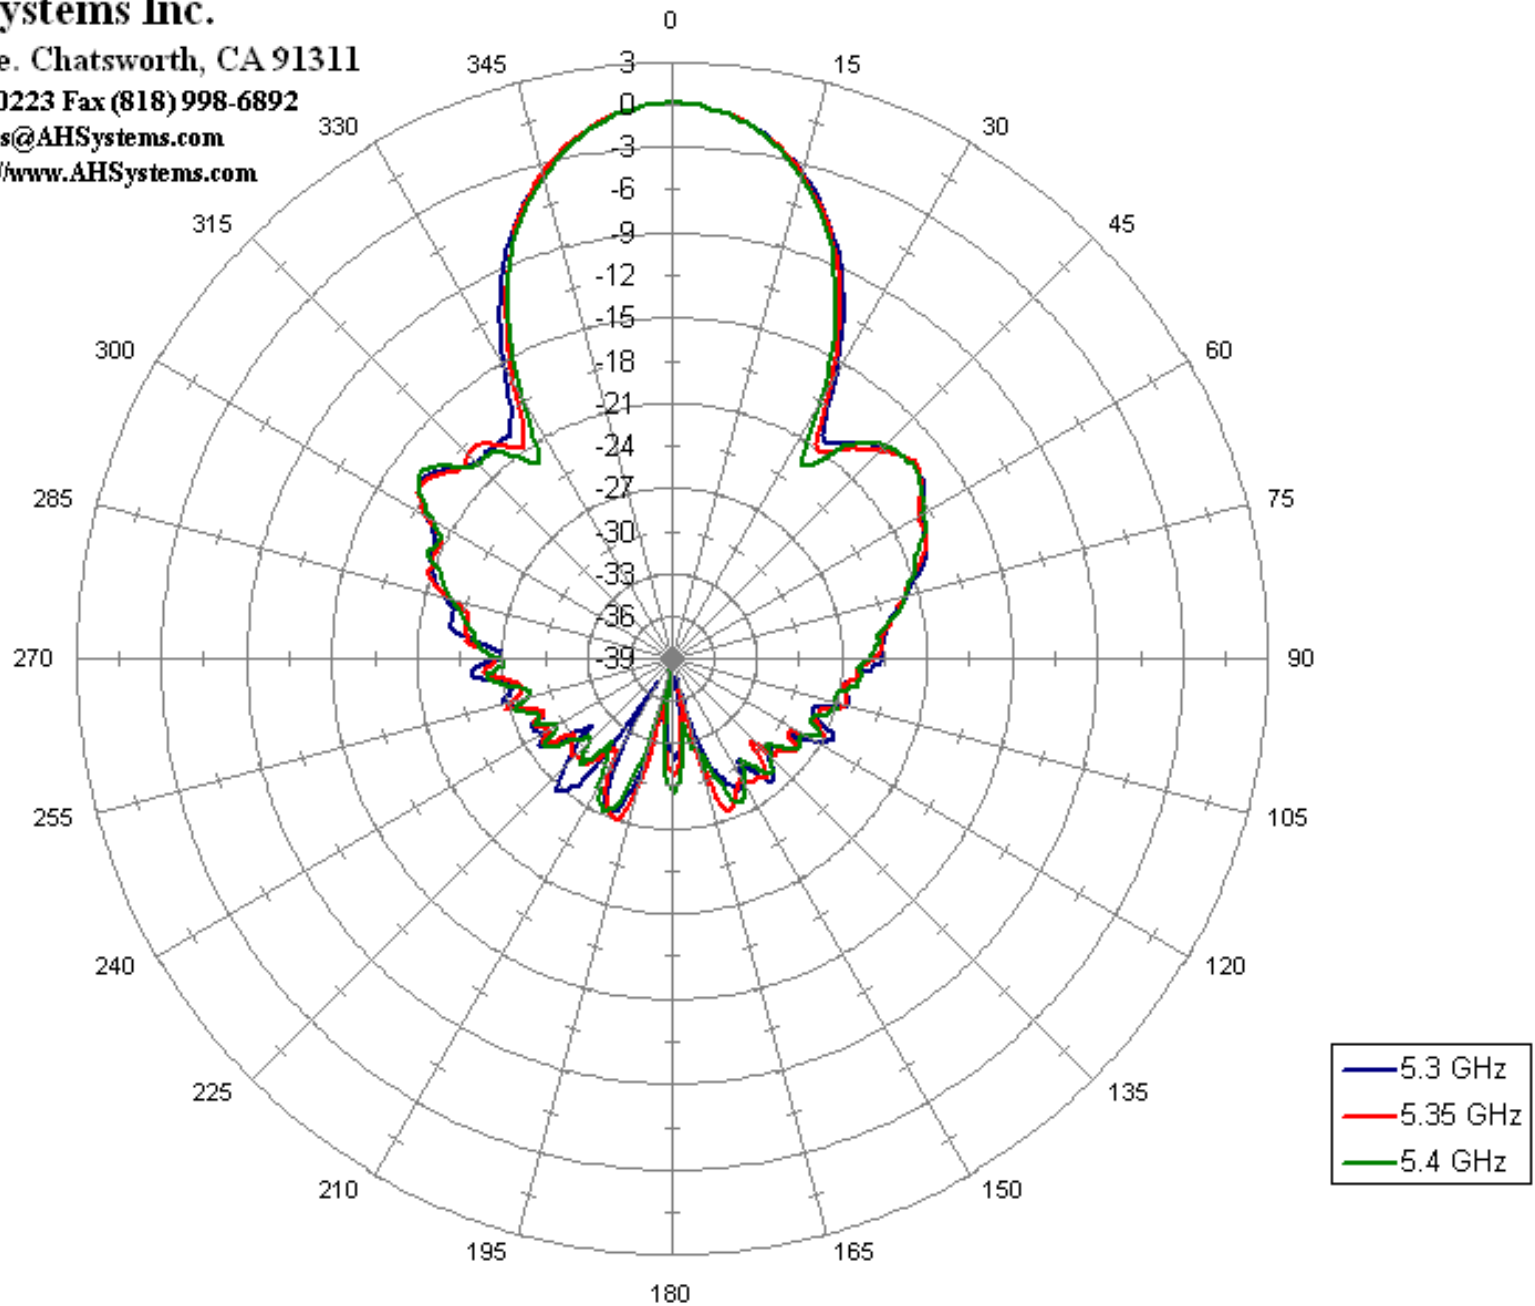

# A.H. Systems Inc.

9710 Cozycroft Ave. Chatsworth, CA 91311

Phone (818) 998-0223 Fax (818) 998-6892

E-mail: [sales@AHSsystems.com](mailto:sales@AHSsystems.com)

Web site: <http://www.AHSsystems.com>

Antenna Beamwidth  
E-Plane  
Model: SAS-583