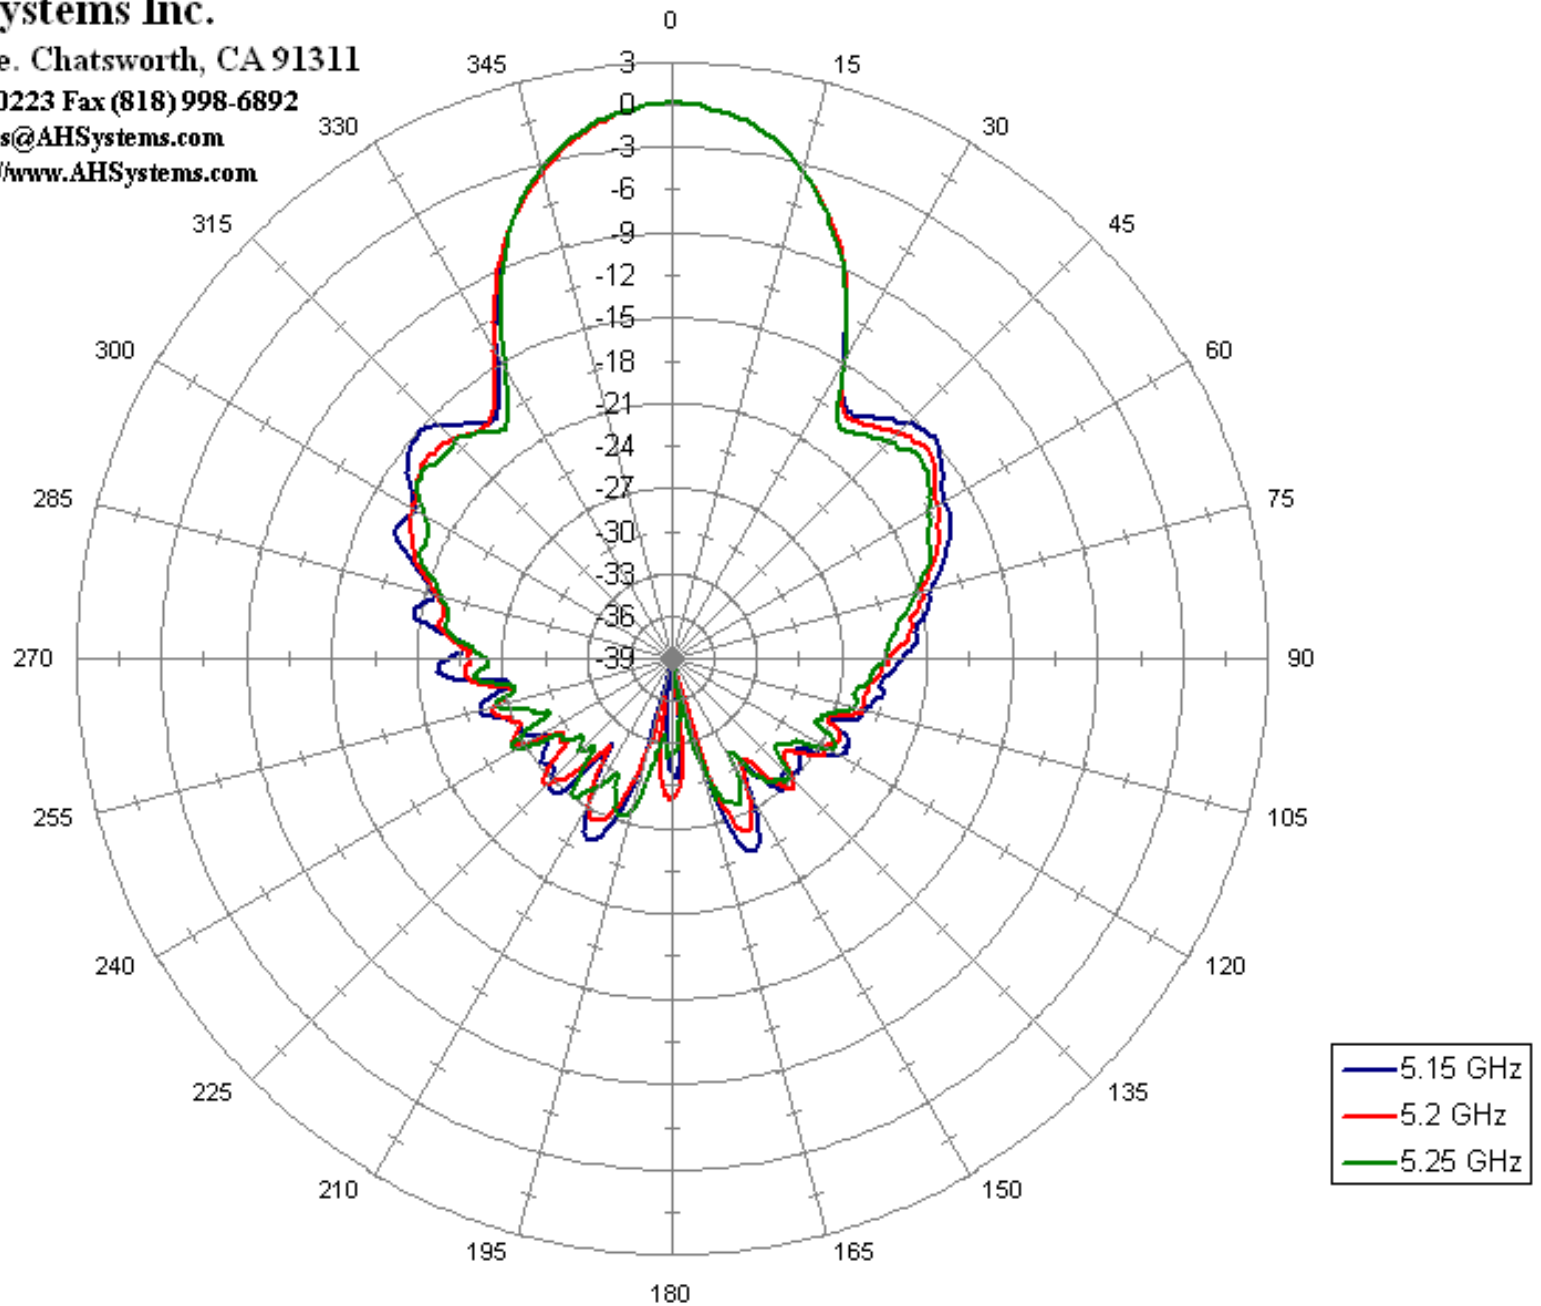

# A.H. Systems Inc.

9710 Cozycroft Ave. Chatsworth, CA 91311

Phone (818) 998-0223 Fax (818) 998-6892

E-mail: [sales@AHSystems.com](mailto:sales@AHSystems.com)

Web site: <http://www.AHSystems.com>

Antenna Beamwidth  
E-Plane  
Model: SAS-583