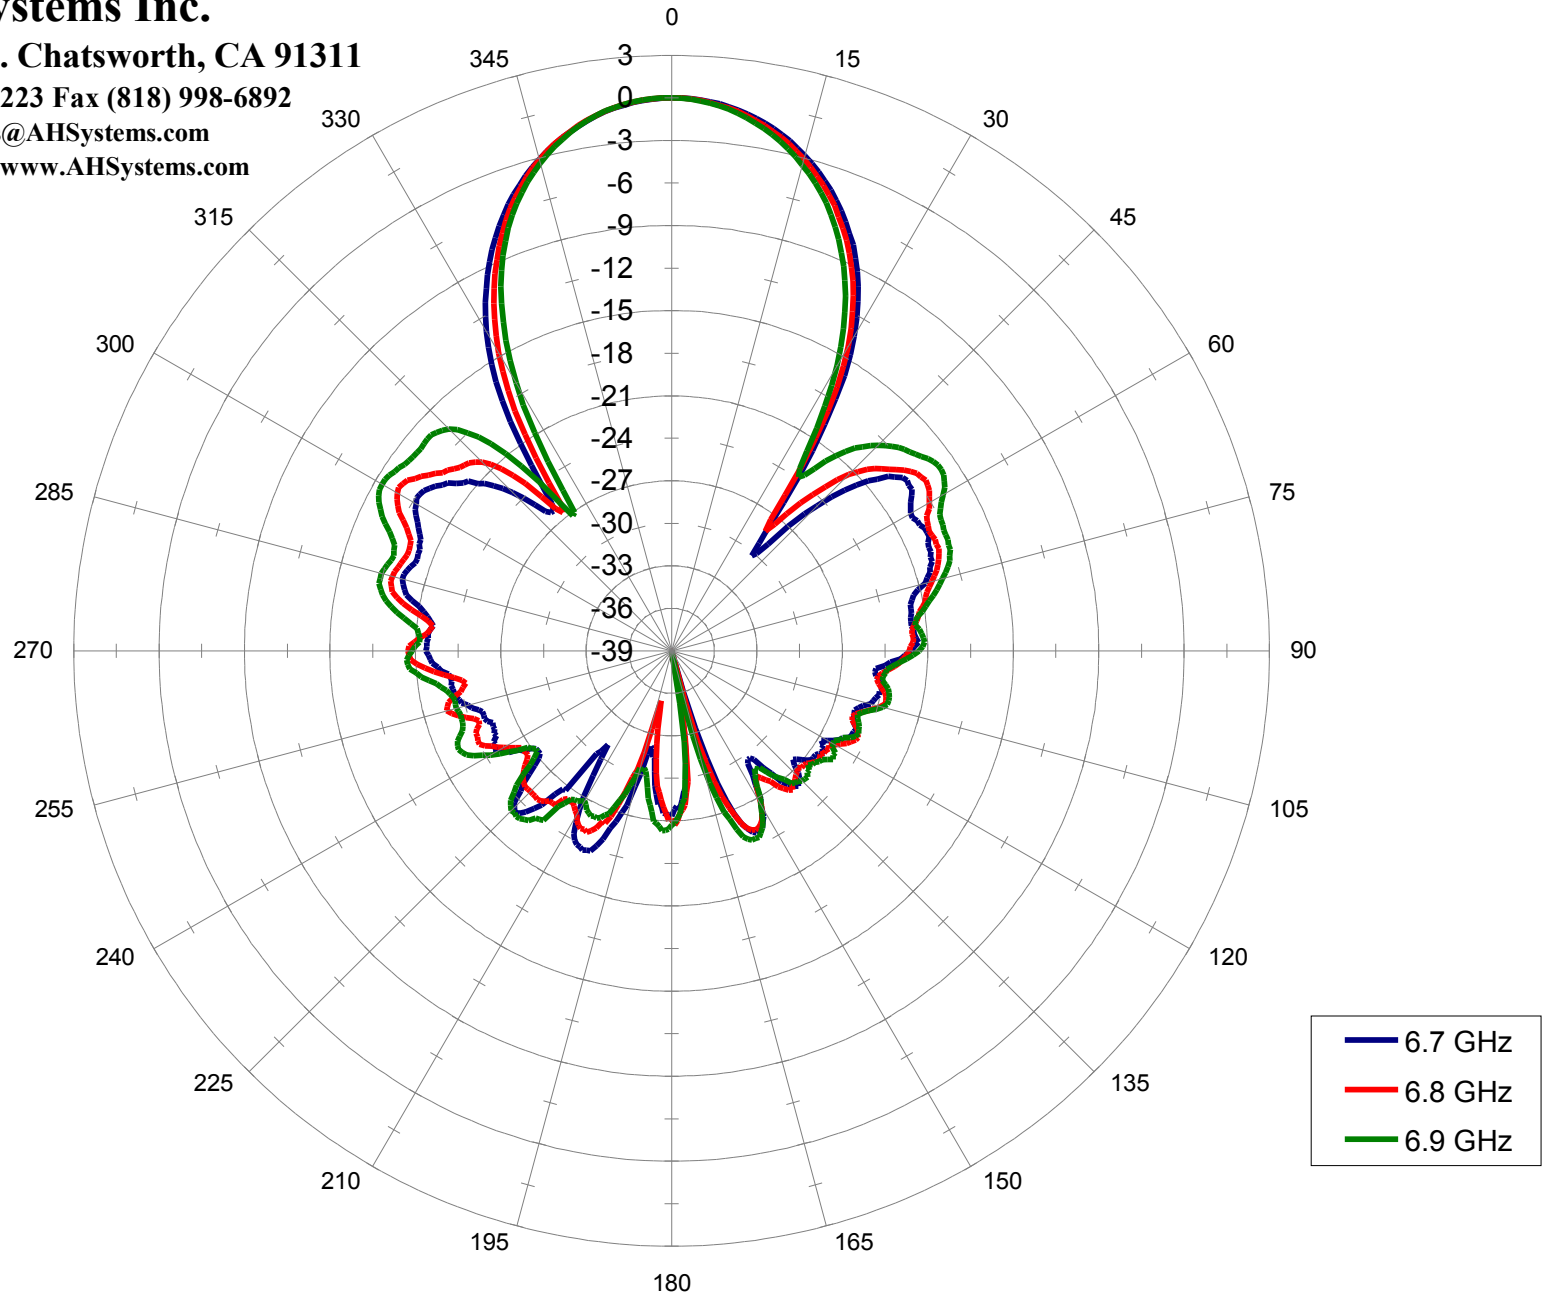

A.H. Systems Inc.

9710 Cozycroft Ave. Chatsworth, CA 91311

Phone (818) 998-0223 Fax (818) 998-6892

E-mail: sales@AHSystems.com

Web site: <http://www.AHSystems.com>

**Antenna Beamwidth
E-Plane
Model: SAS-584**