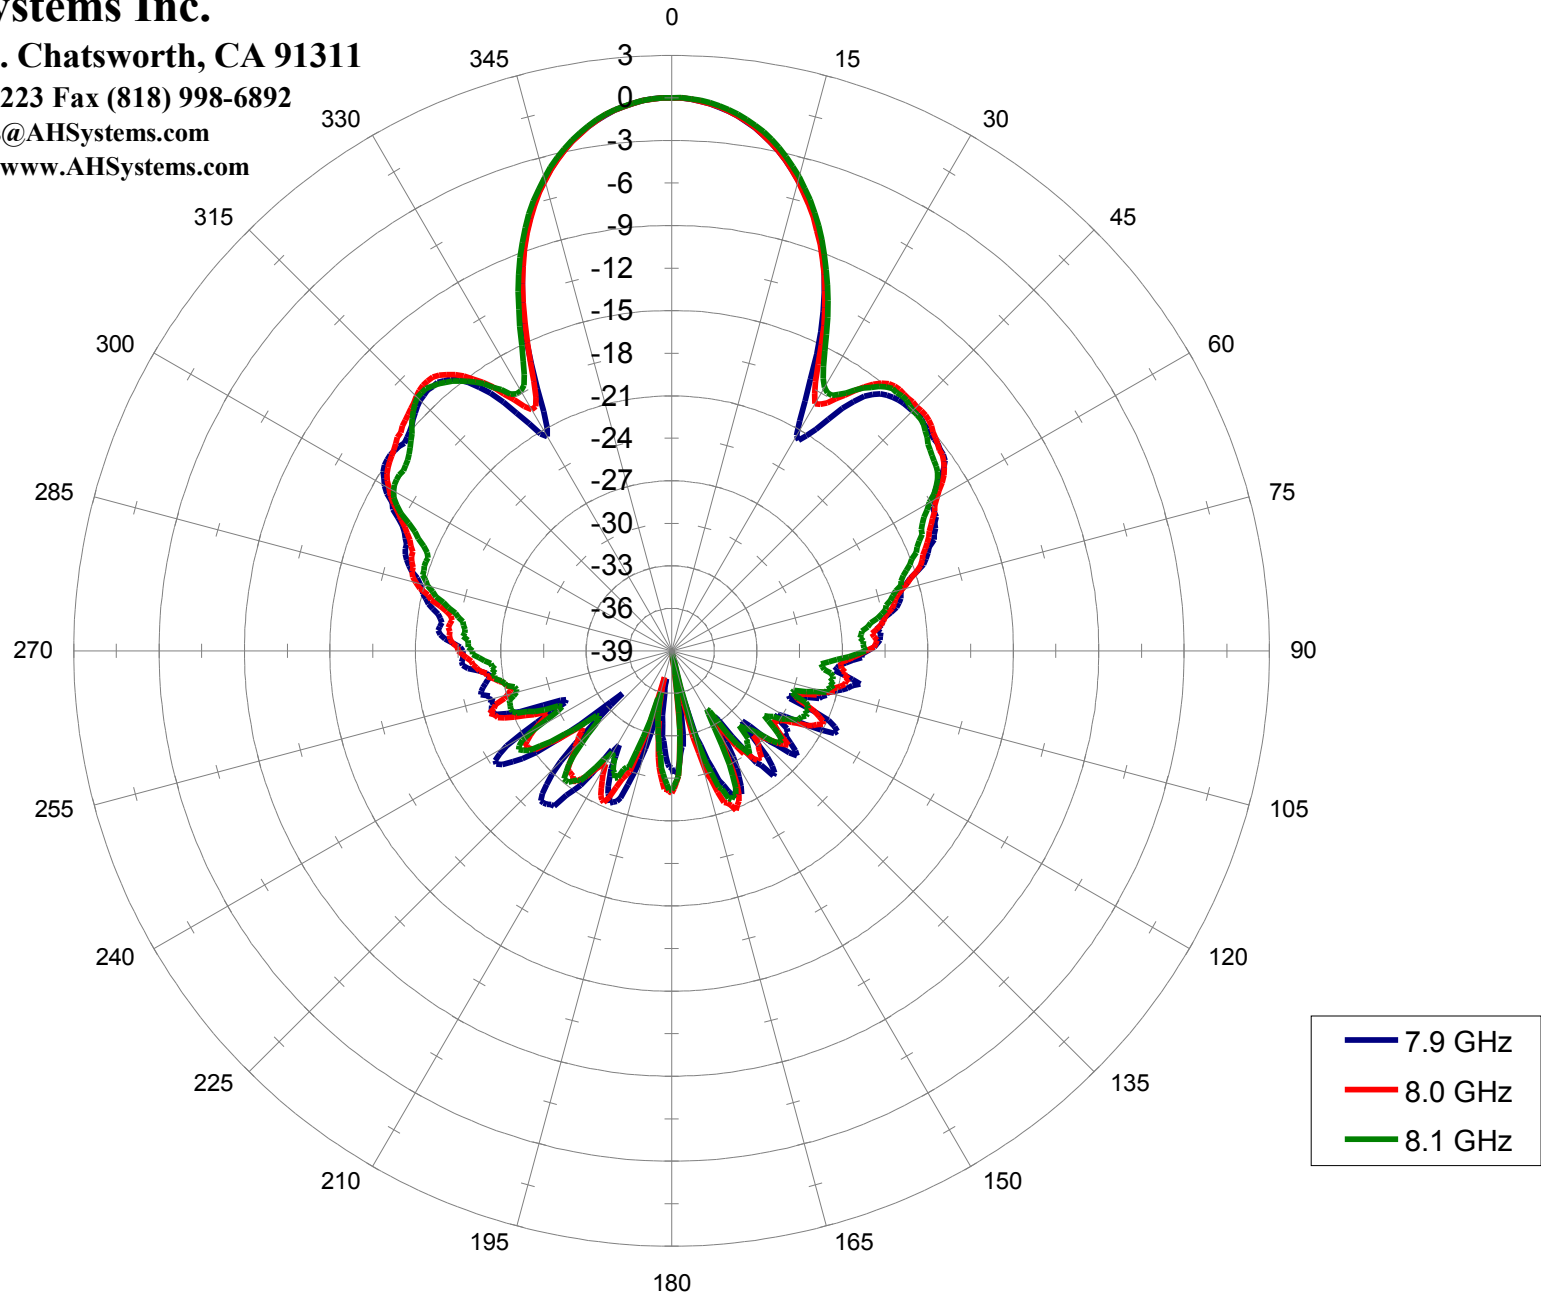

A.H. Systems Inc.

9710 Cozycroft Ave. Chatsworth, CA 91311

Phone (818) 998-0223 Fax (818) 998-6892

E-mail: sales@AHSystems.com

Web site: <http://www.AHSystems.com>

**Antenna Beamwidth
E-Plane
Model: SAS-584**