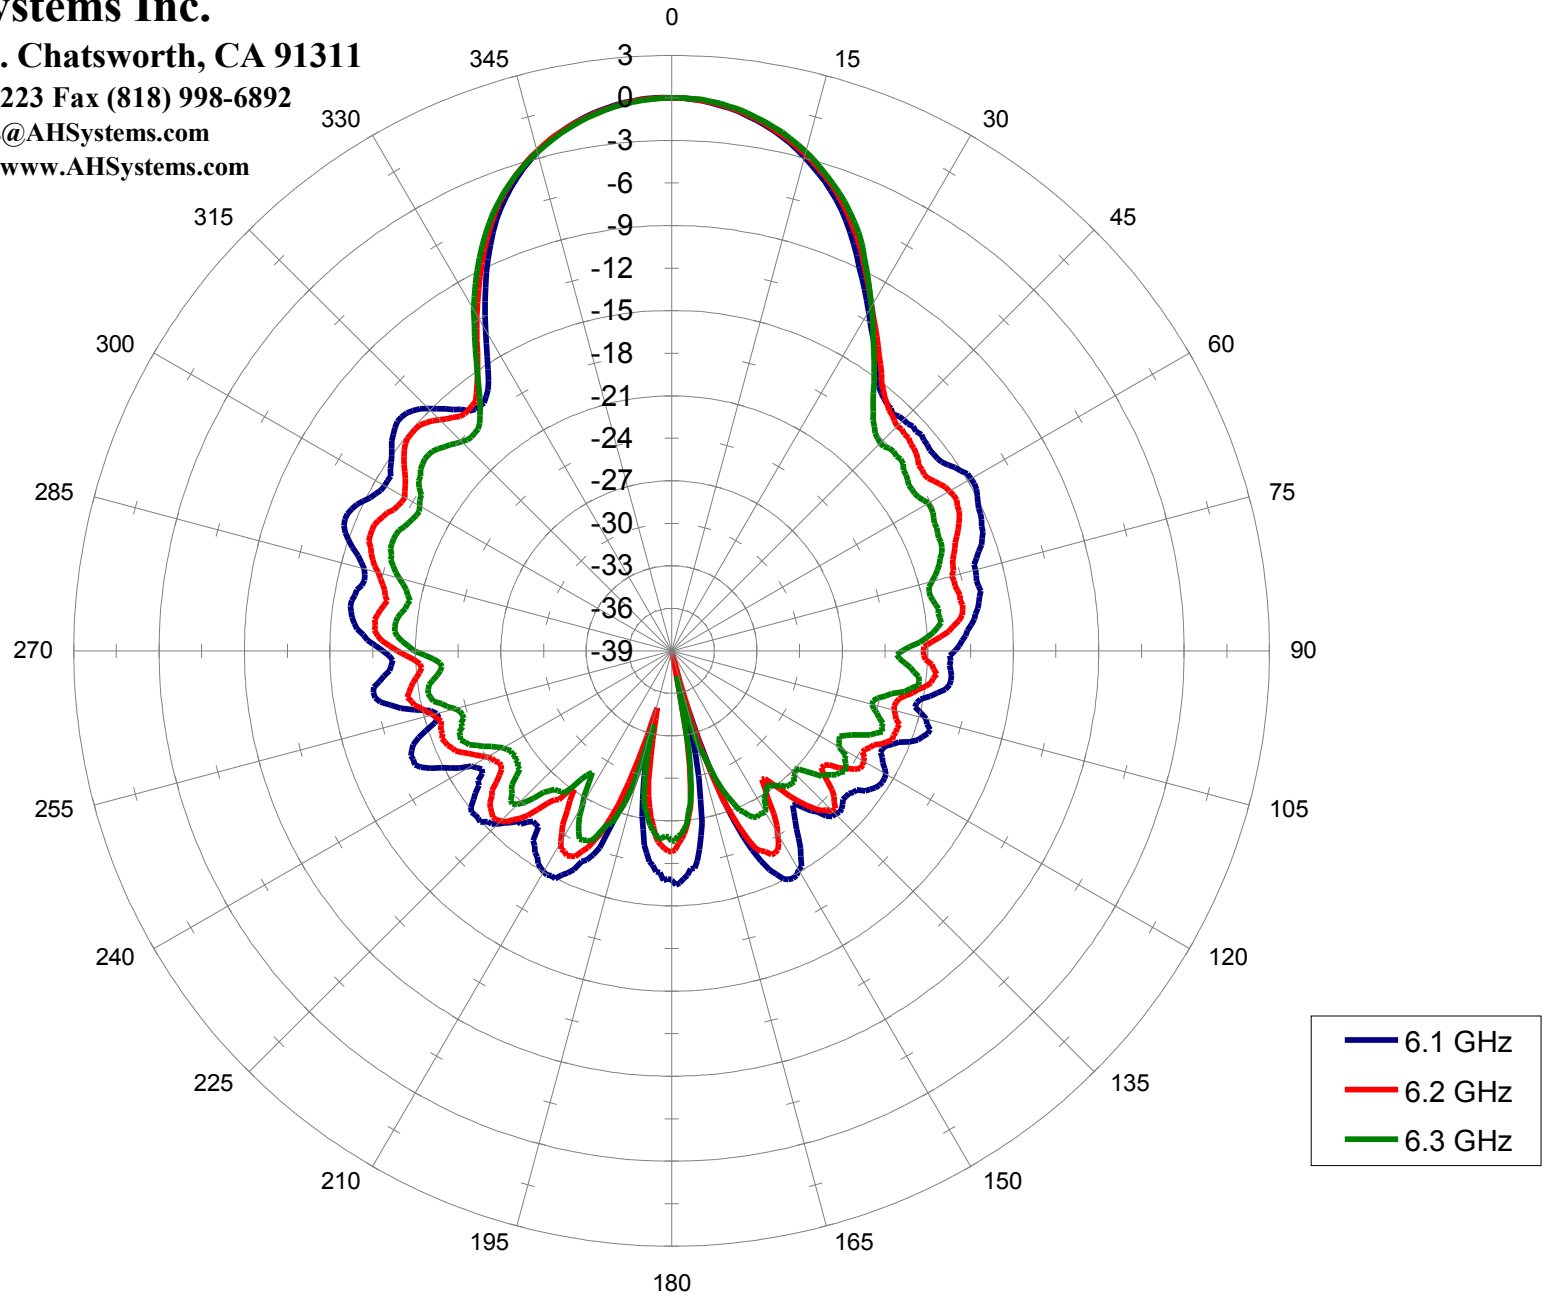

A.H. Systems Inc.

9710 Cozycroft Ave. Chatsworth, CA 91311

Phone (818) 998-0223 Fax (818) 998-6892

E-mail: sales@AHSystems.com

Web site: <http://www.AHSystems.com>

**Antenna Beamwidth
E-Plane
Model: SAS-584**