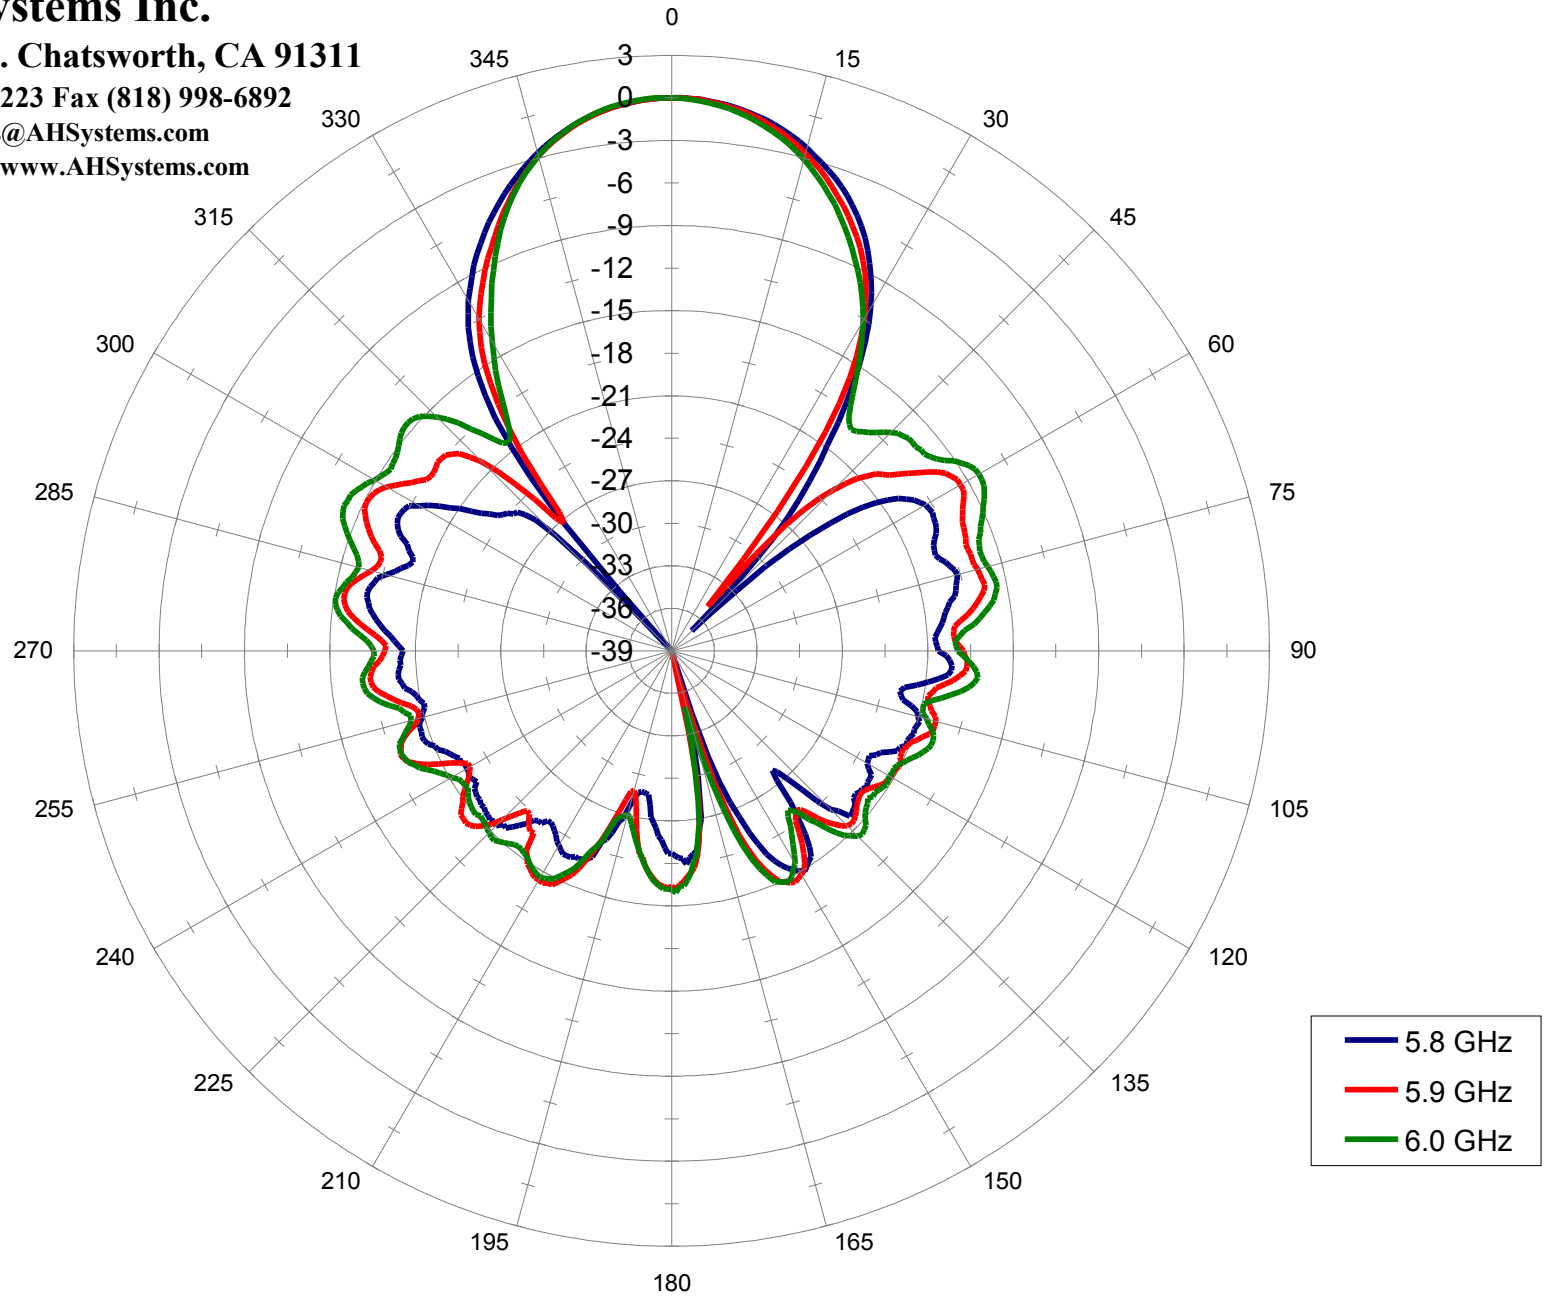

A.H. Systems Inc.

9710 Cozycroft Ave. Chatsworth, CA 91311

Phone (818) 998-0223 Fax (818) 998-6892

E-mail: sales@AHSystems.com

Web site: <http://www.AHSystems.com>

**Antenna Beamwidth
E-Plane
Model: SAS-584**