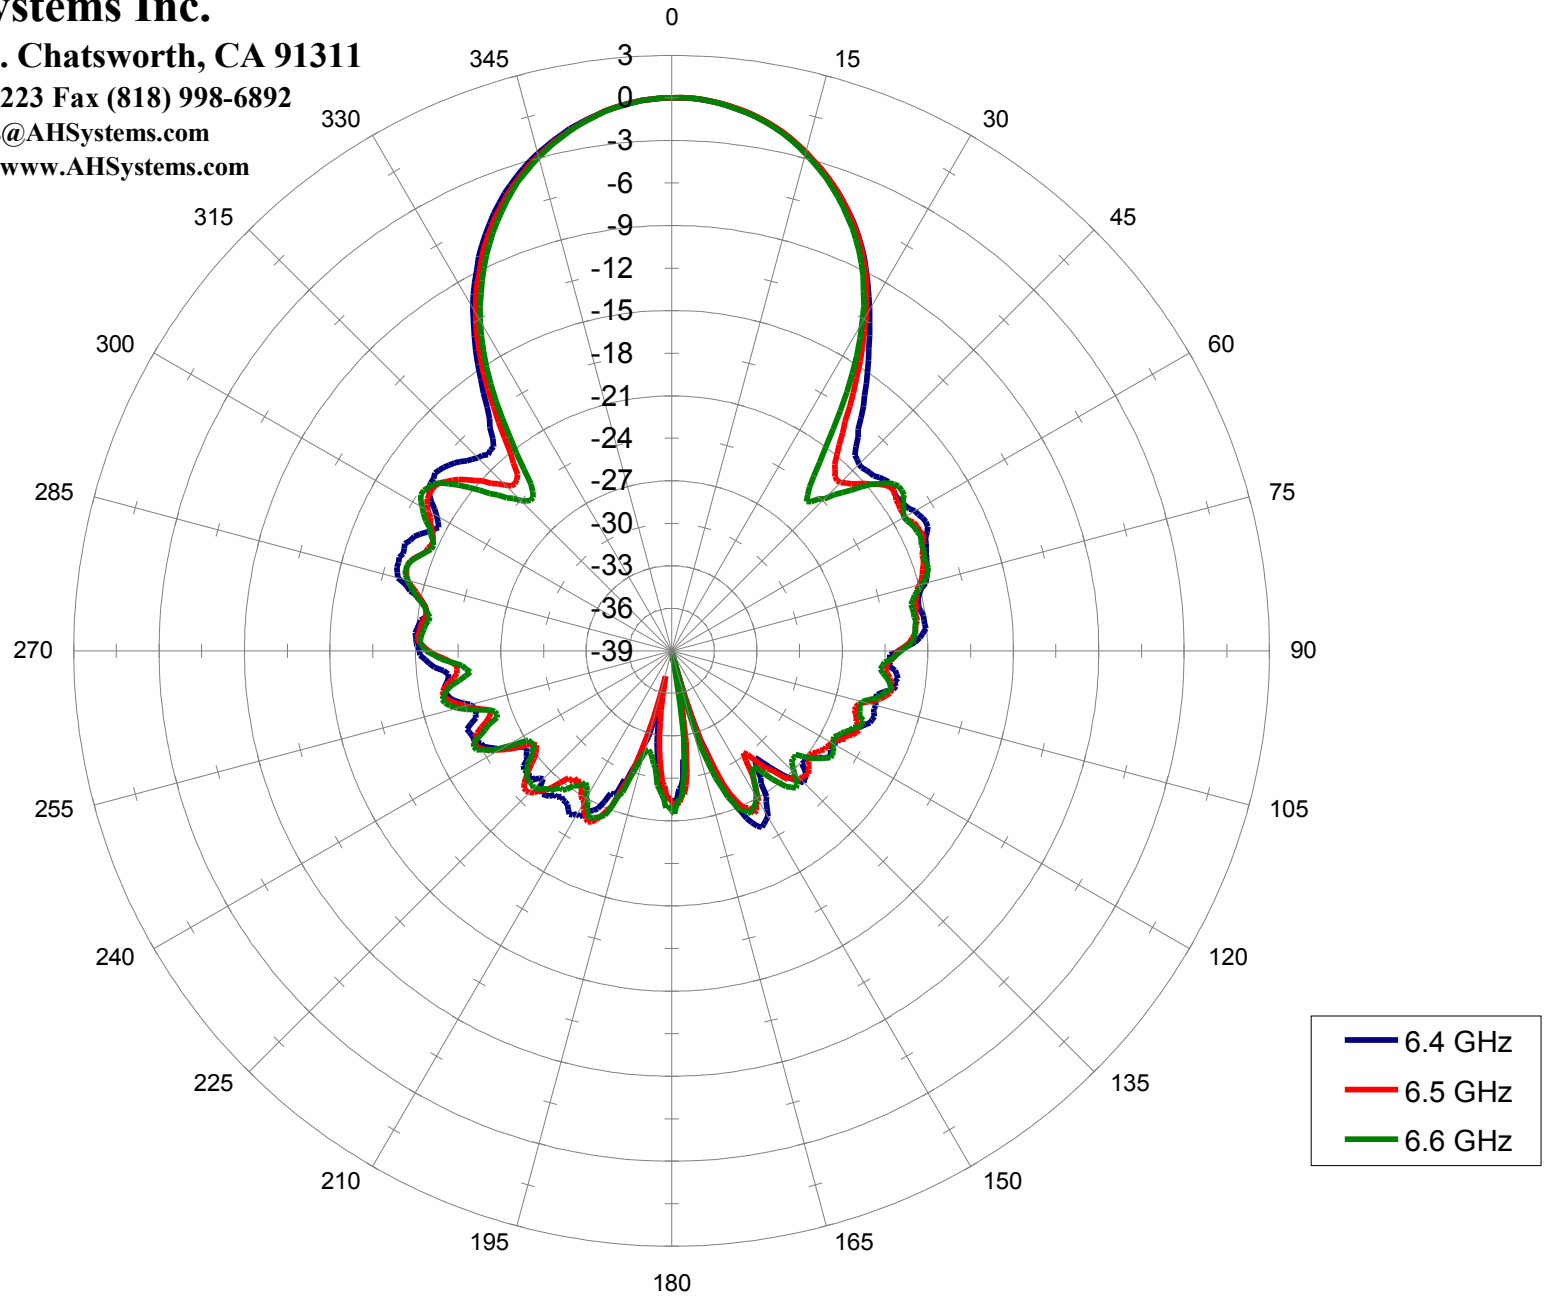

A.H. Systems Inc.

9710 Cozycroft Ave. Chatsworth, CA 91311

Phone (818) 998-0223 Fax (818) 998-6892

E-mail: sales@AHSystems.com

Web site: <http://www.AHSystems.com>

**Antenna Beamwidth
E-Plane
Model: SAS-584**