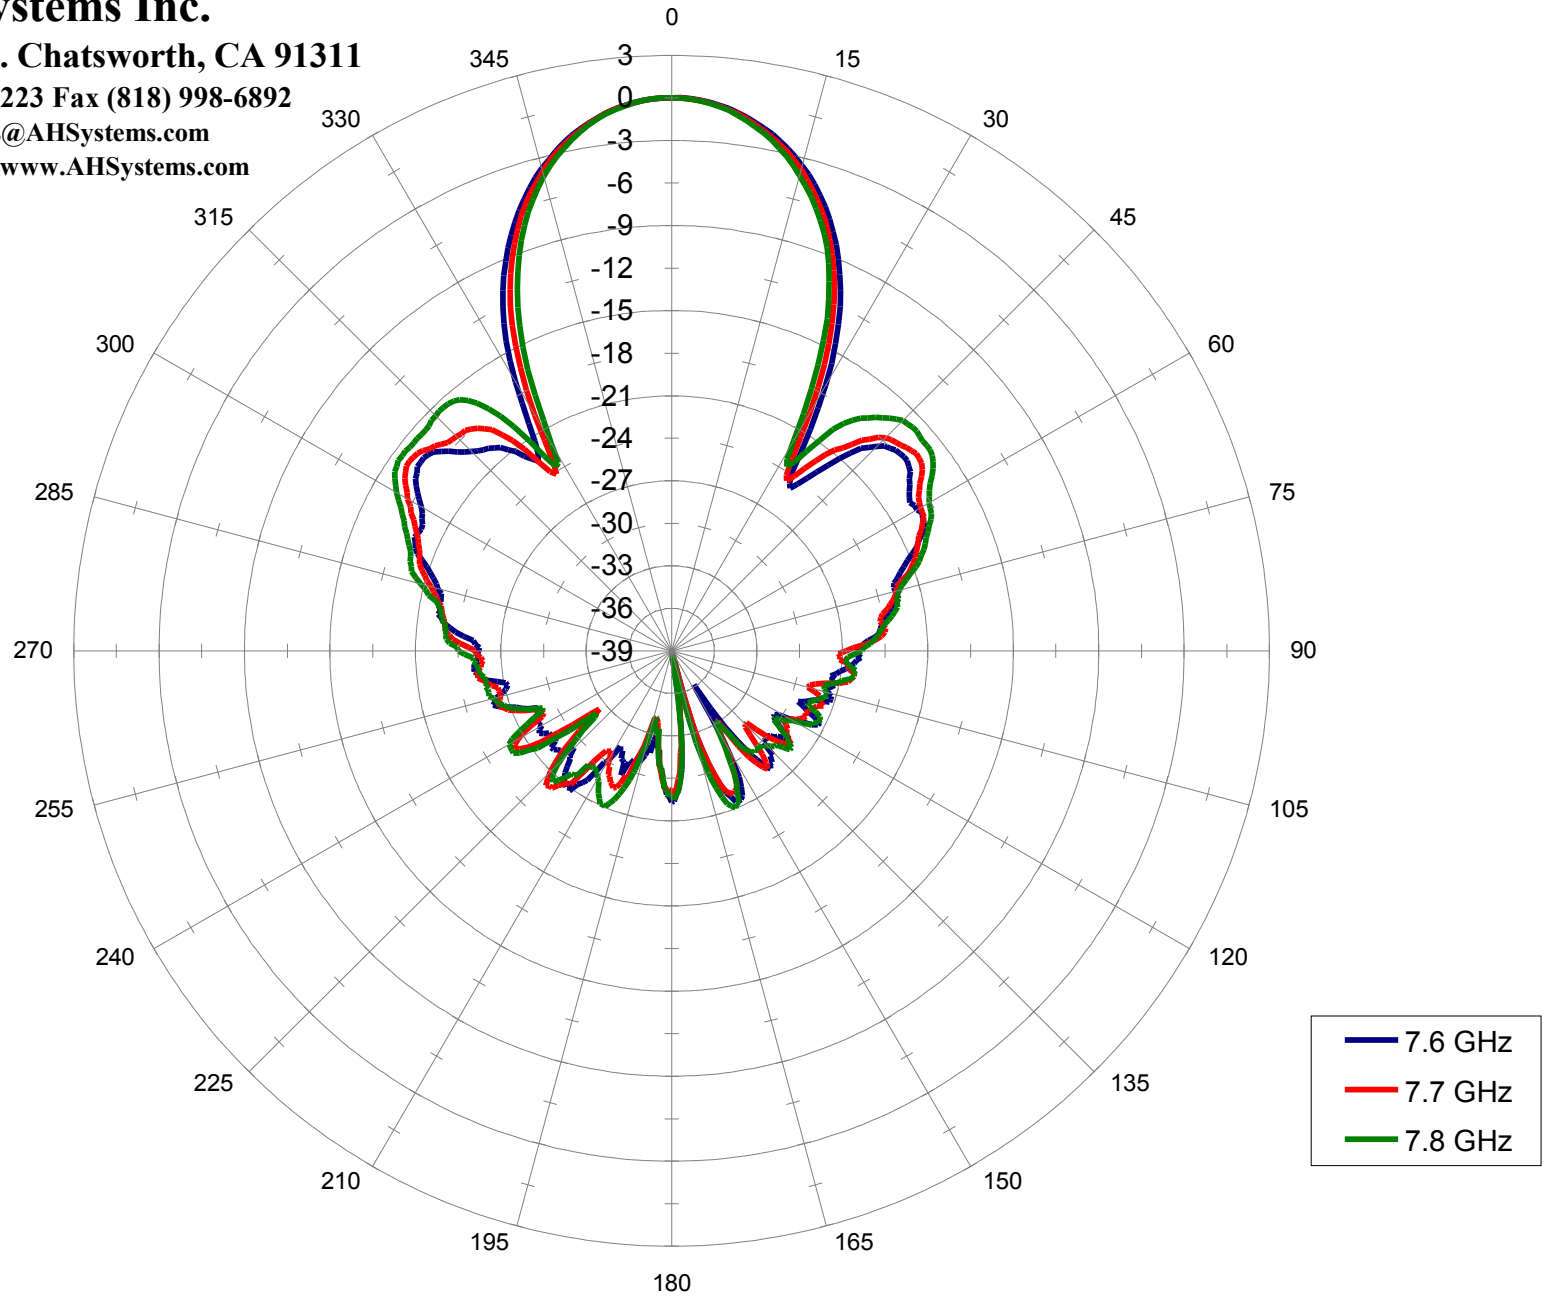

A.H. Systems Inc.

9710 Cozycroft Ave. Chatsworth, CA 91311

Phone (818) 998-0223 Fax (818) 998-6892

E-mail: sales@AHSystems.com

Web site: <http://www.AHSystems.com>

**Antenna Beamwidth
E-Plane
Model: SAS-584**