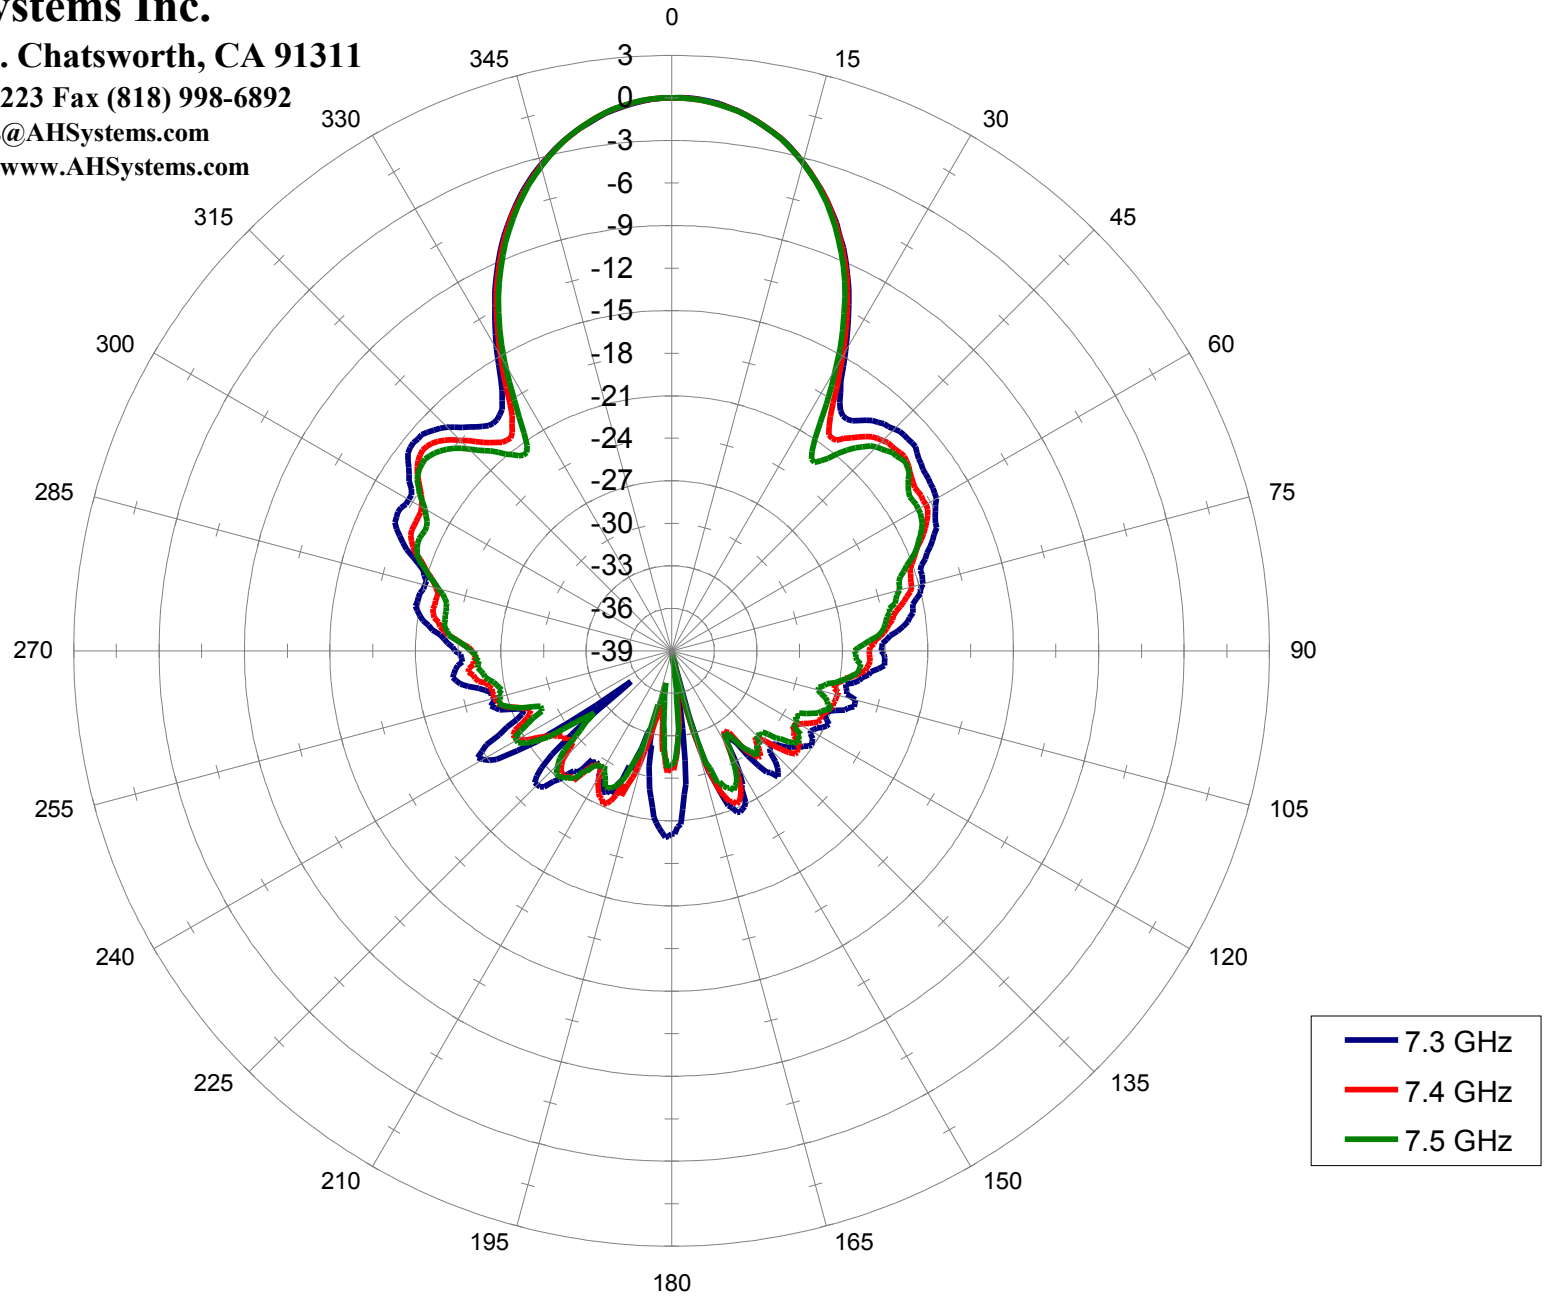

A.H. Systems Inc.

9710 Cozycroft Ave. Chatsworth, CA 91311

Phone (818) 998-0223 Fax (818) 998-6892

E-mail: sales@AHSystems.com

Web site: <http://www.AHSystems.com>

**Antenna Beamwidth
E-Plane
Model: SAS-584**