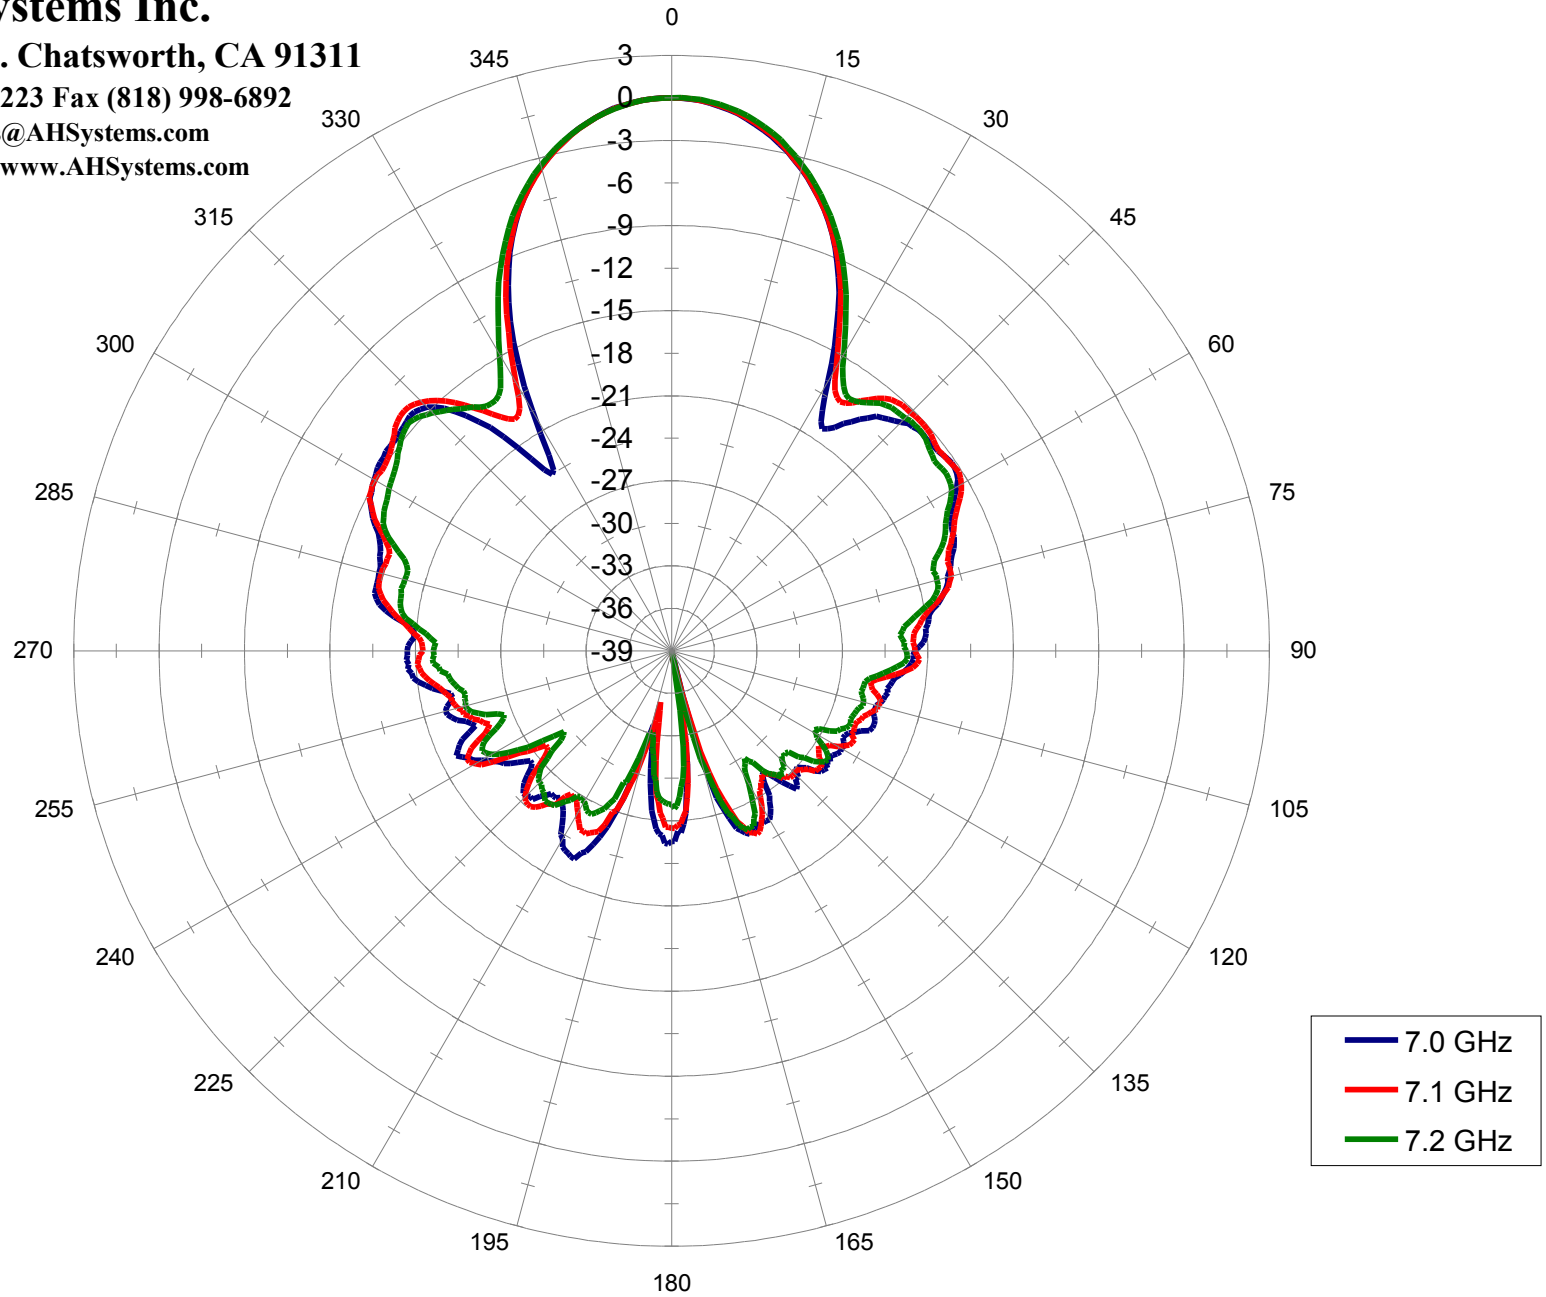

A.H. Systems Inc.

9710 Cozycroft Ave. Chatsworth, CA 91311

Phone (818) 998-0223 Fax (818) 998-6892

E-mail: sales@AHSystems.com

Web site: <http://www.AHSystems.com>

**Antenna Beamwidth
E-Plane
Model: SAS-584**