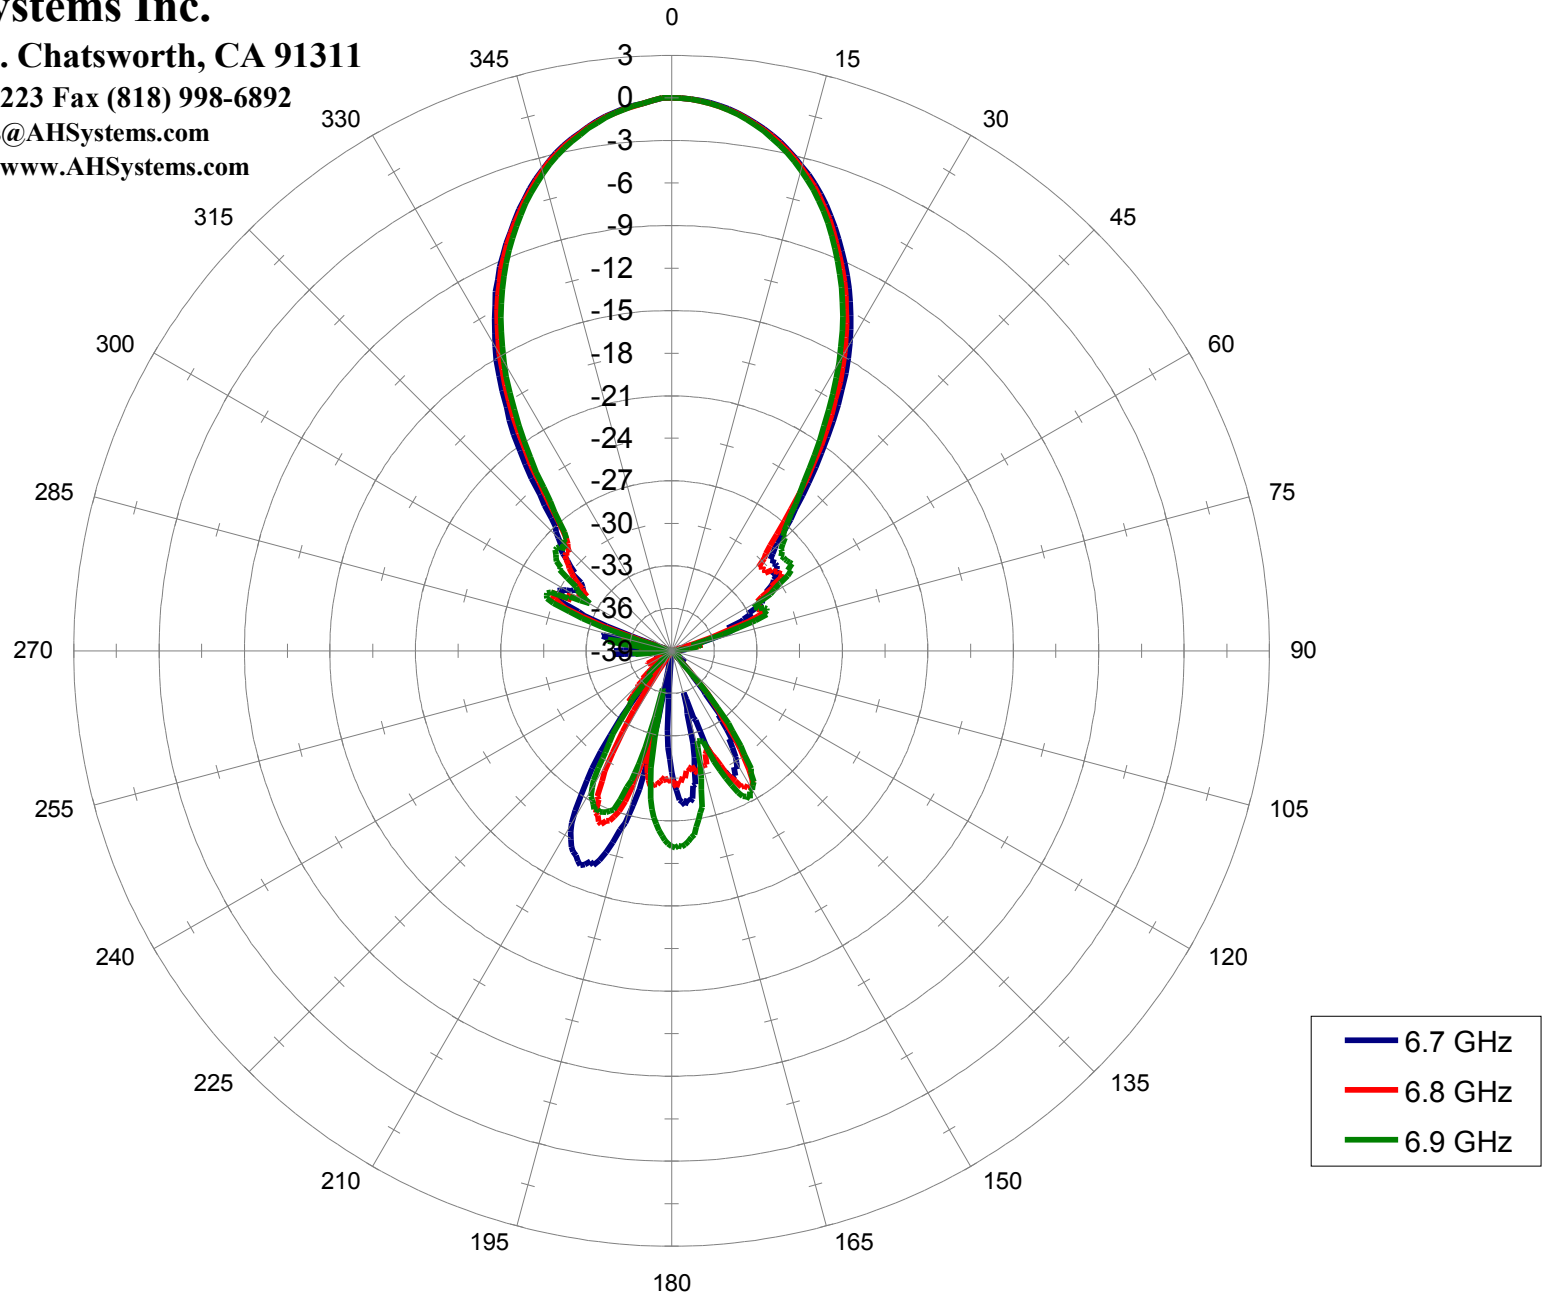

A.H. Systems Inc.

9710 Cozycroft Ave. Chatsworth, CA 91311

Phone (818) 998-0223 Fax (818) 998-6892

E-mail: sales@AHSystems.com

Web site: <http://www.AHSystems.com>

**Antenna Beamwidth
H-Plane
Model: SAS-584**