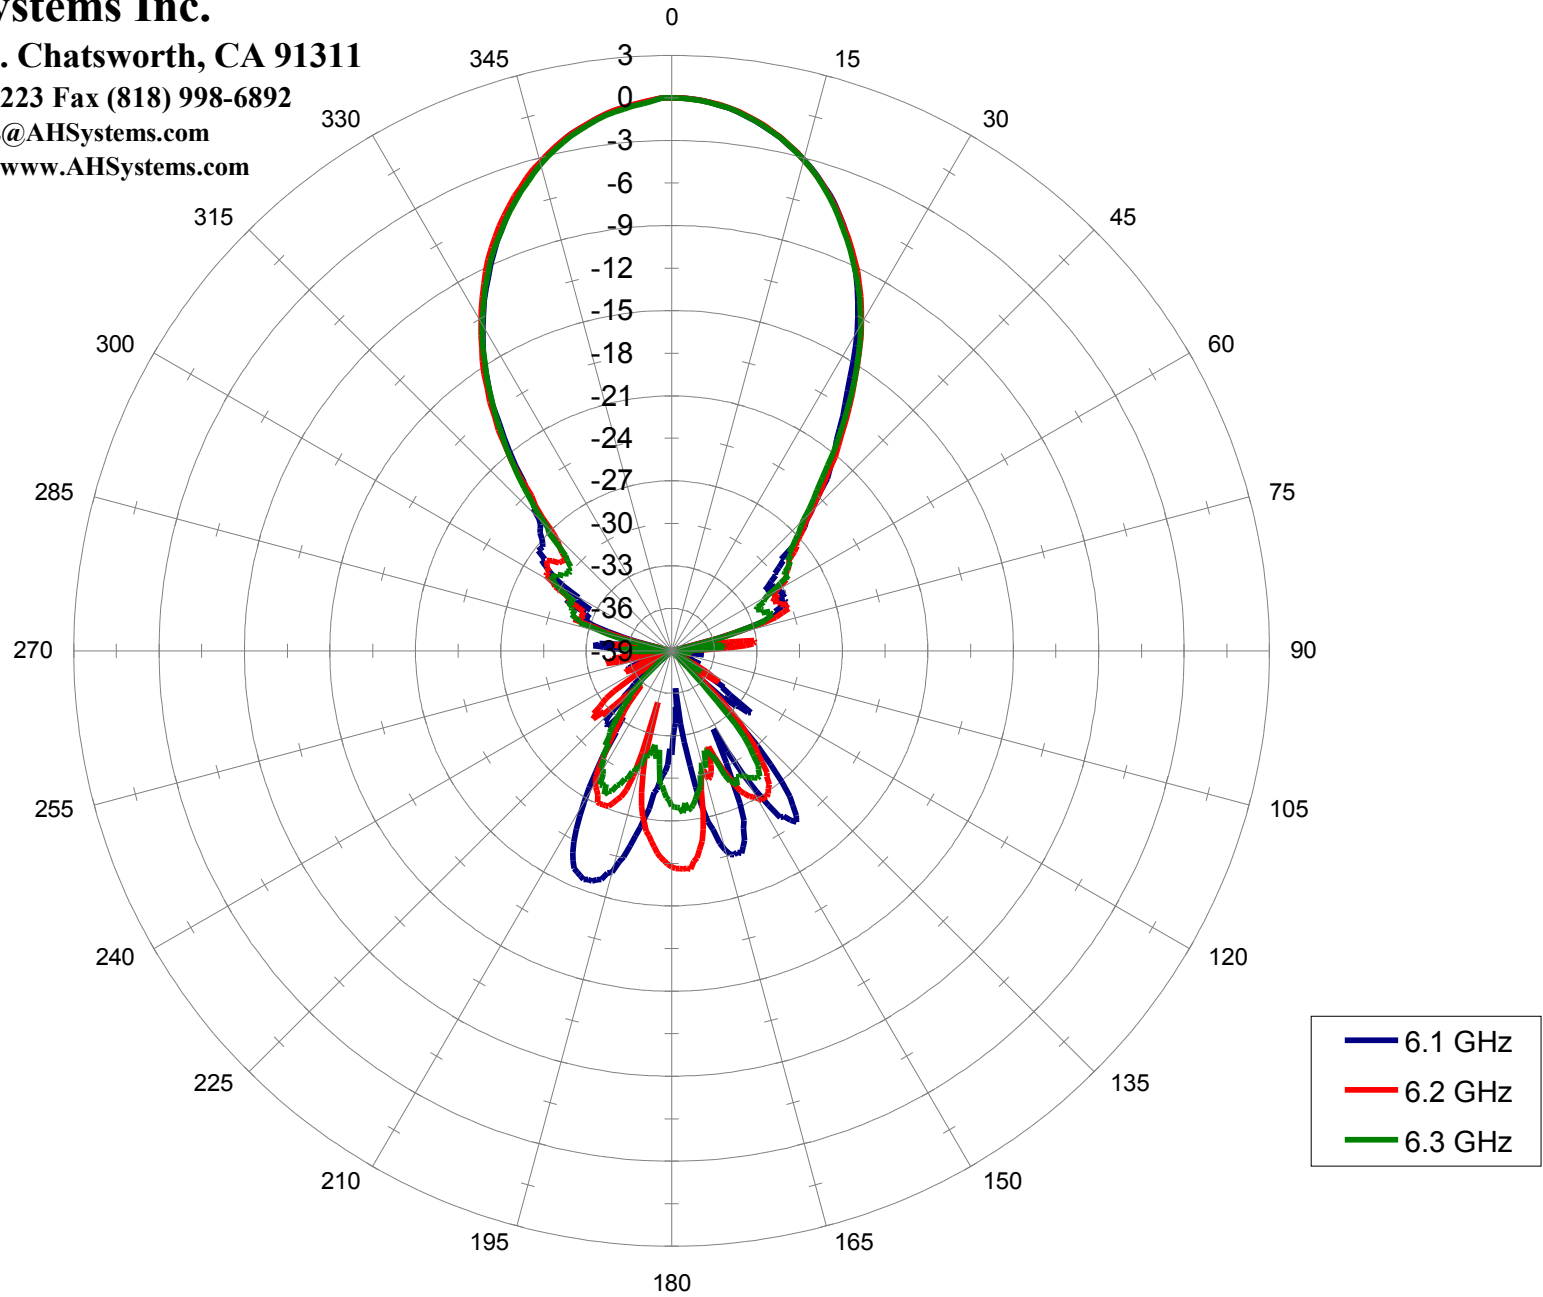

A.H. Systems Inc.

9710 Cozycroft Ave. Chatsworth, CA 91311

Phone (818) 998-0223 Fax (818) 998-6892

E-mail: sales@AHSystems.com

Web site: <http://www.AHSystems.com>

**Antenna Beamwidth
H-Plane
Model: SAS-584**