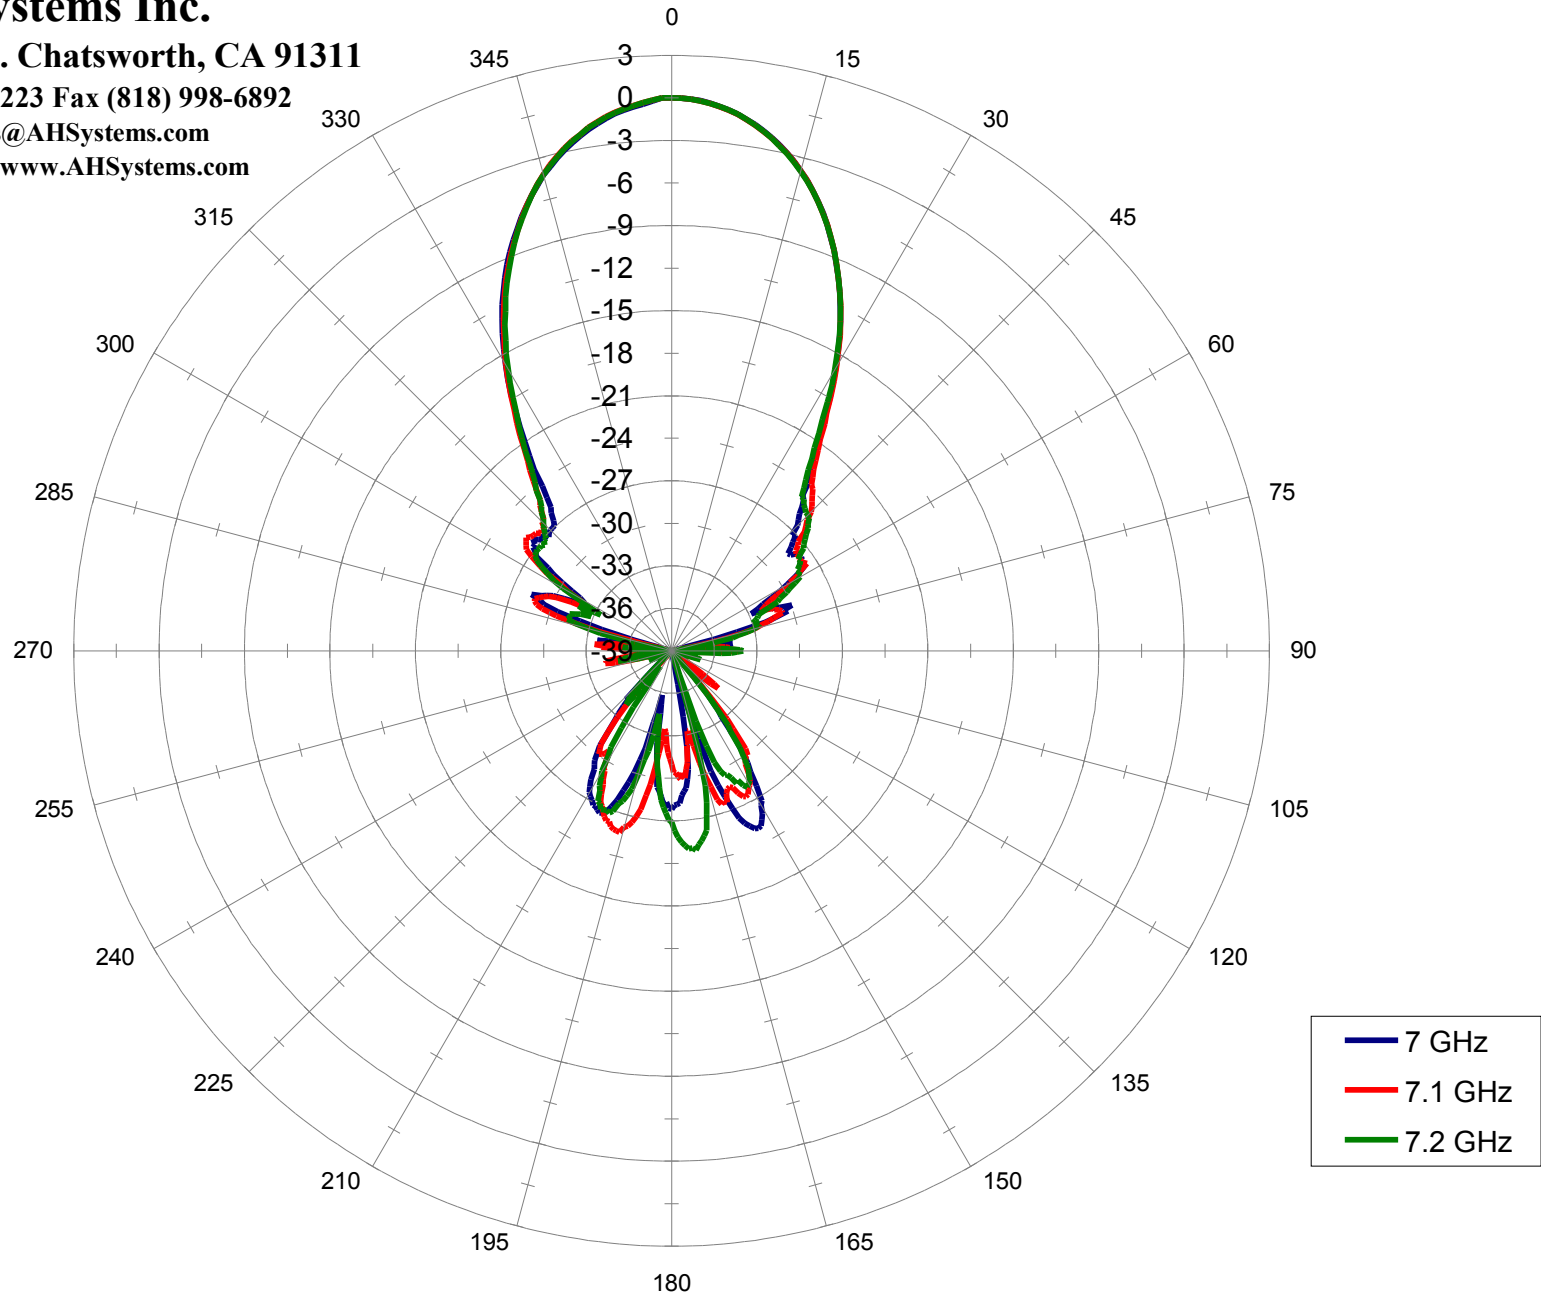

A.H. Systems Inc.

9710 Cozycroft Ave. Chatsworth, CA 91311

Phone (818) 998-0223 Fax (818) 998-6892

E-mail: sales@AHSystems.com

Web site: <http://www.AHSystems.com>

**Antenna Beamwidth
H-Plane
Model: SAS-584**