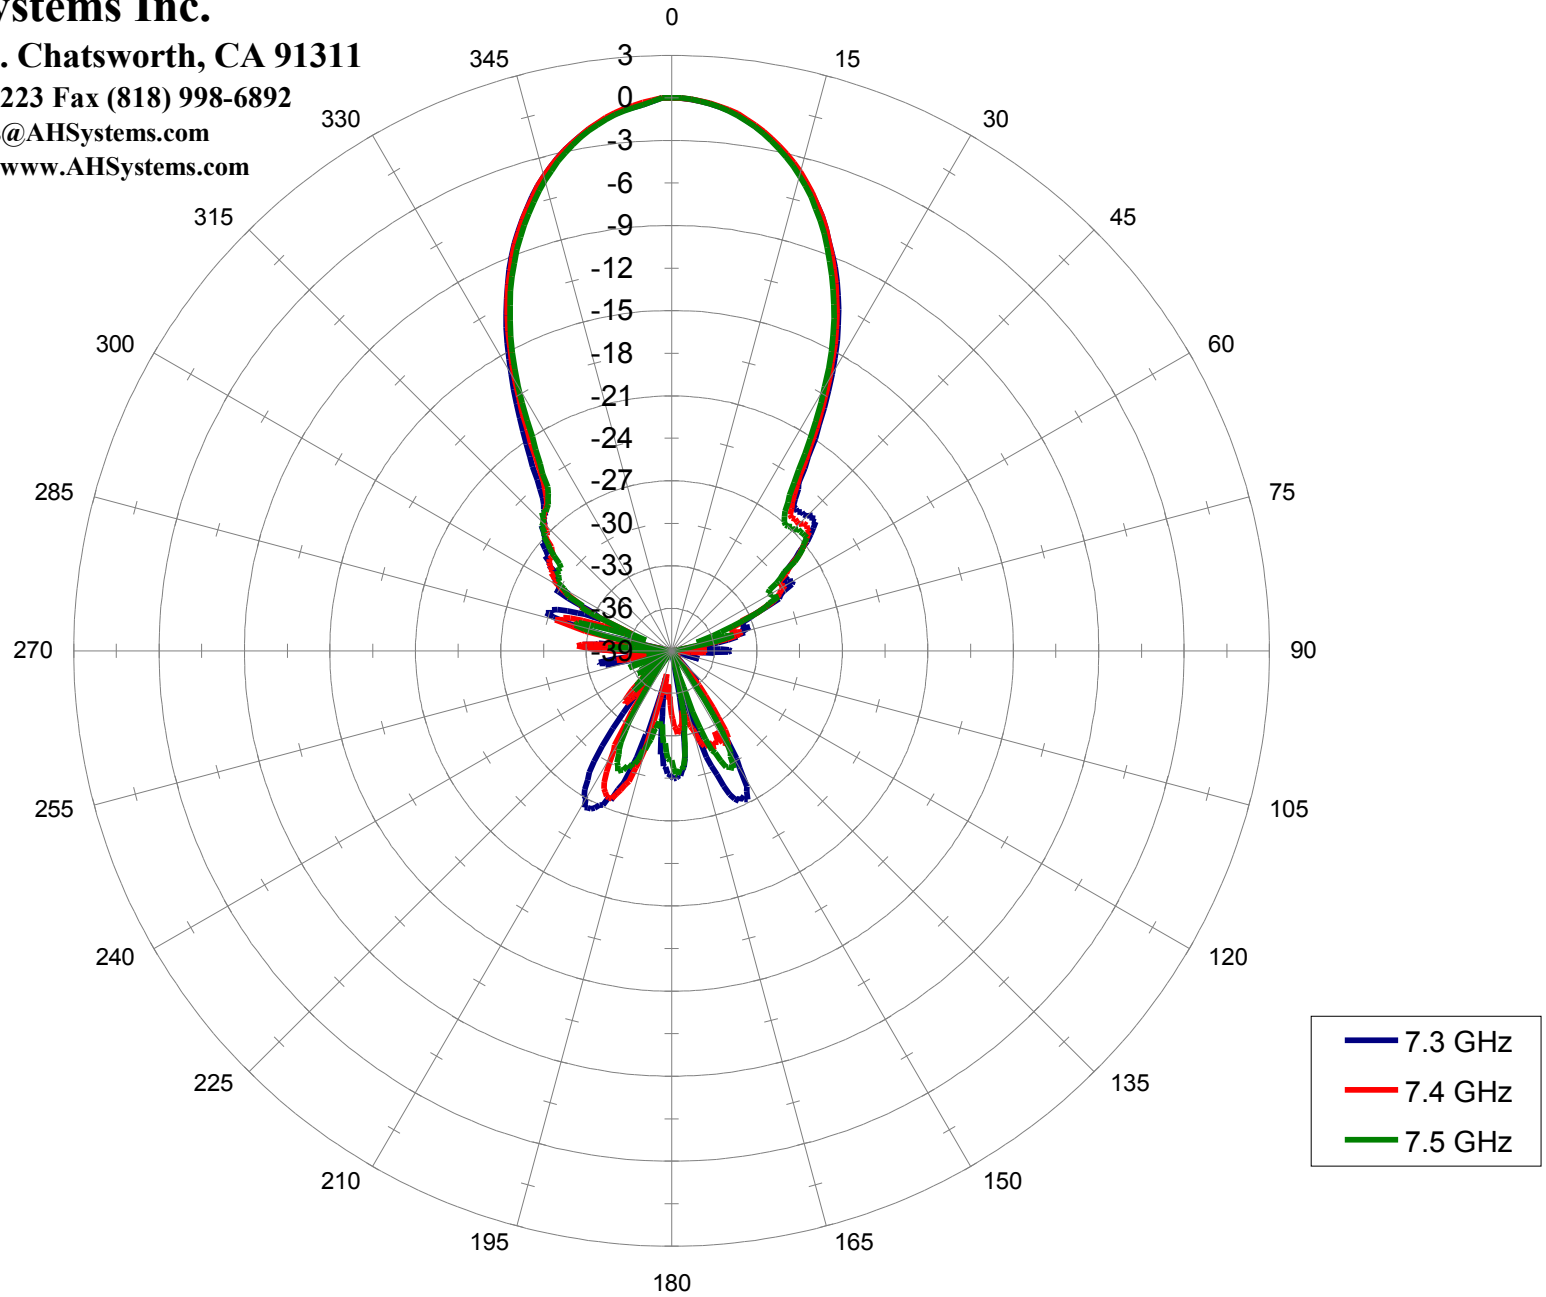

A.H. Systems Inc.

9710 Cozycroft Ave. Chatsworth, CA 91311

Phone (818) 998-0223 Fax (818) 998-6892

E-mail: sales@AHSystems.com

Web site: <http://www.AHSystems.com>

**Antenna Beamwidth
H-Plane
Model: SAS-584**