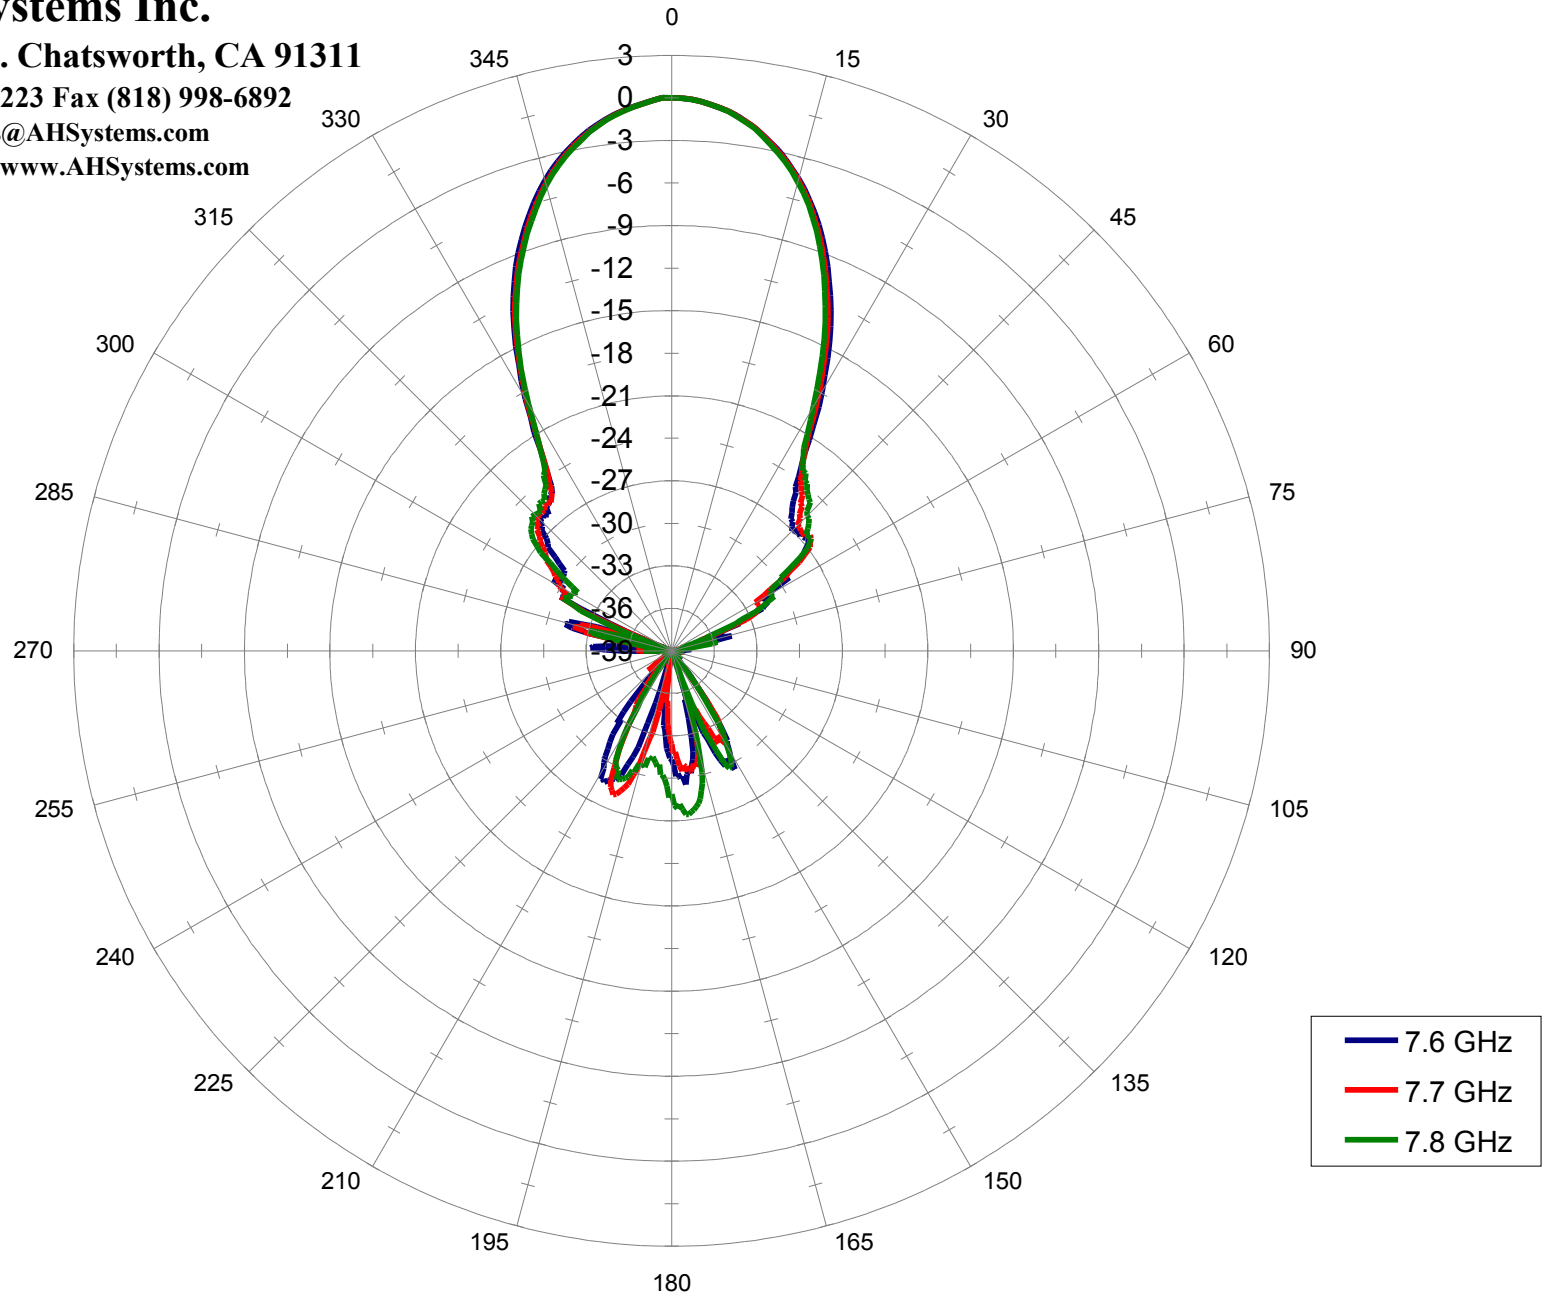

A.H. Systems Inc.

9710 Cozycroft Ave. Chatsworth, CA 91311

Phone (818) 998-0223 Fax (818) 998-6892

E-mail: sales@AHSystems.com

Web site: <http://www.AHSystems.com>

**Antenna Beamwidth
H-Plane
Model: SAS-584**