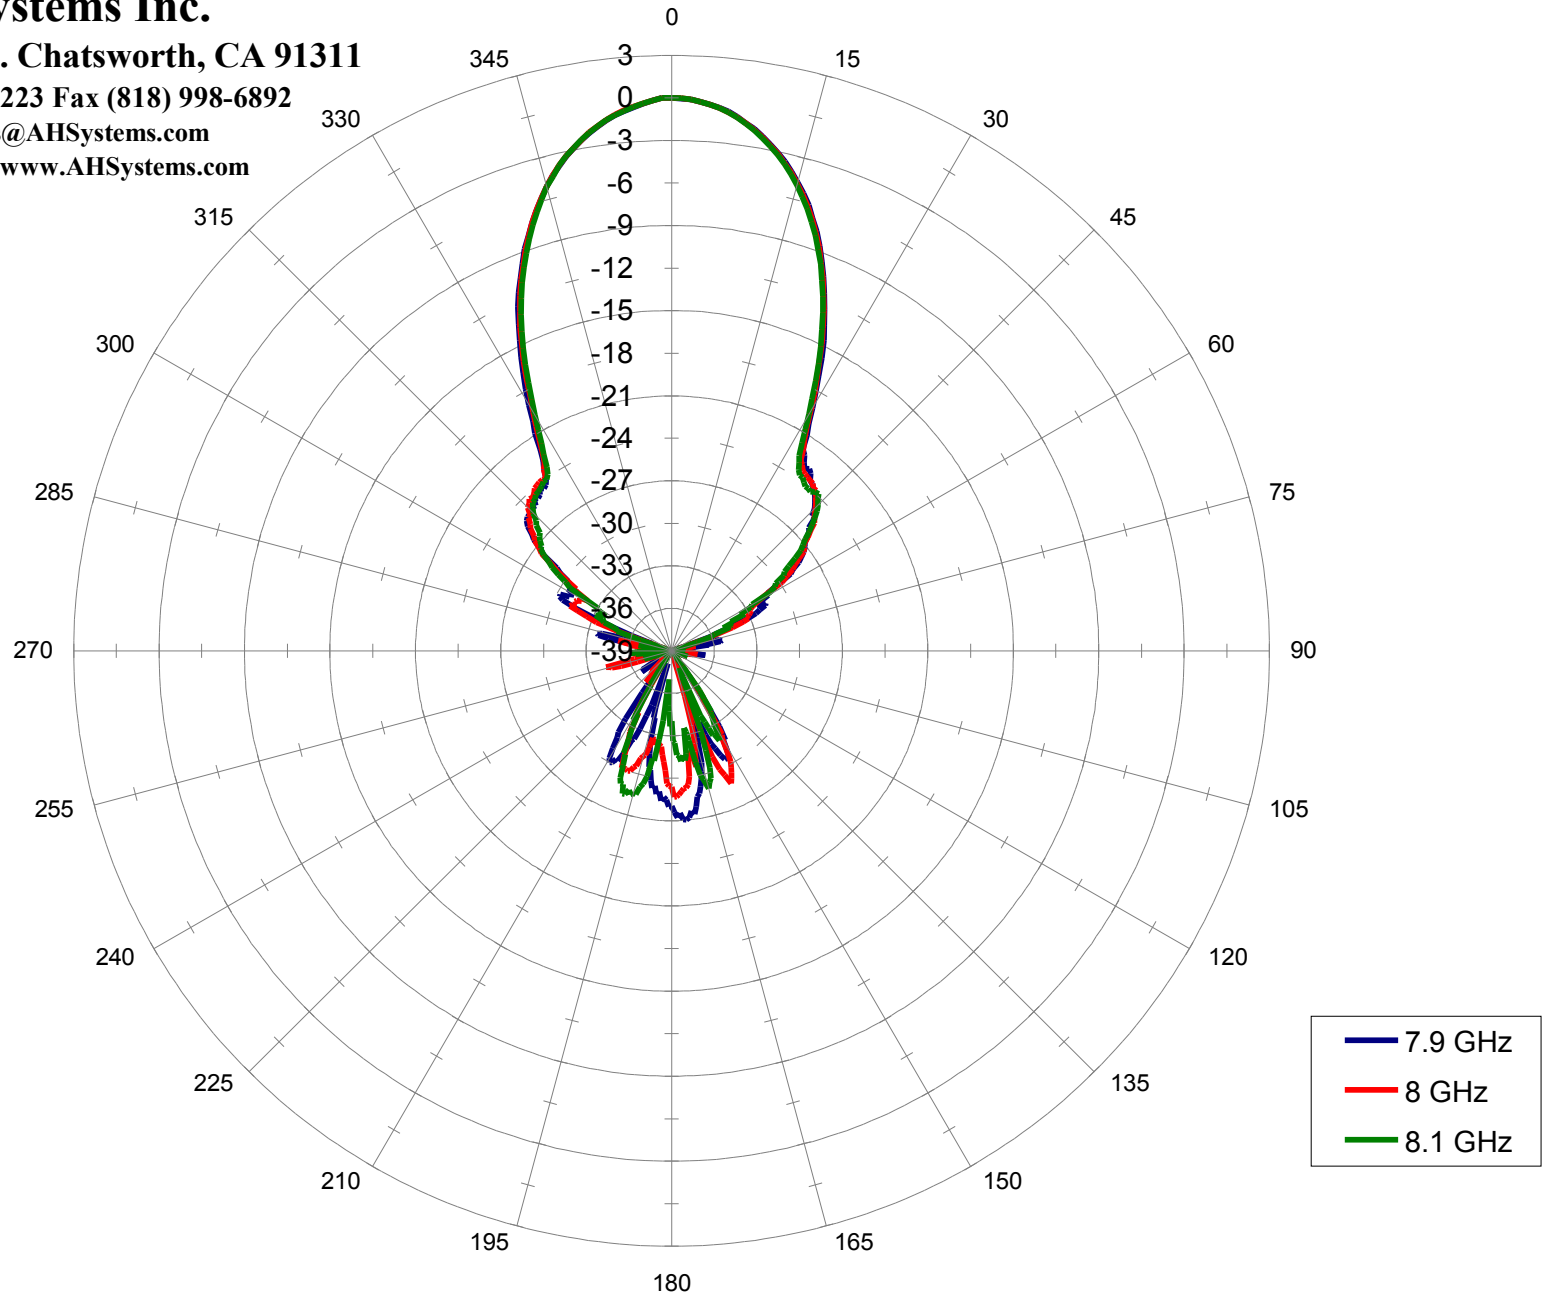

A.H. Systems Inc.

9710 Cozycroft Ave. Chatsworth, CA 91311

Phone (818) 998-0223 Fax (818) 998-6892

E-mail: sales@AHSystems.com

Web site: <http://www.AHSystems.com>

**Antenna Beamwidth
H-Plane
Model: SAS-584**