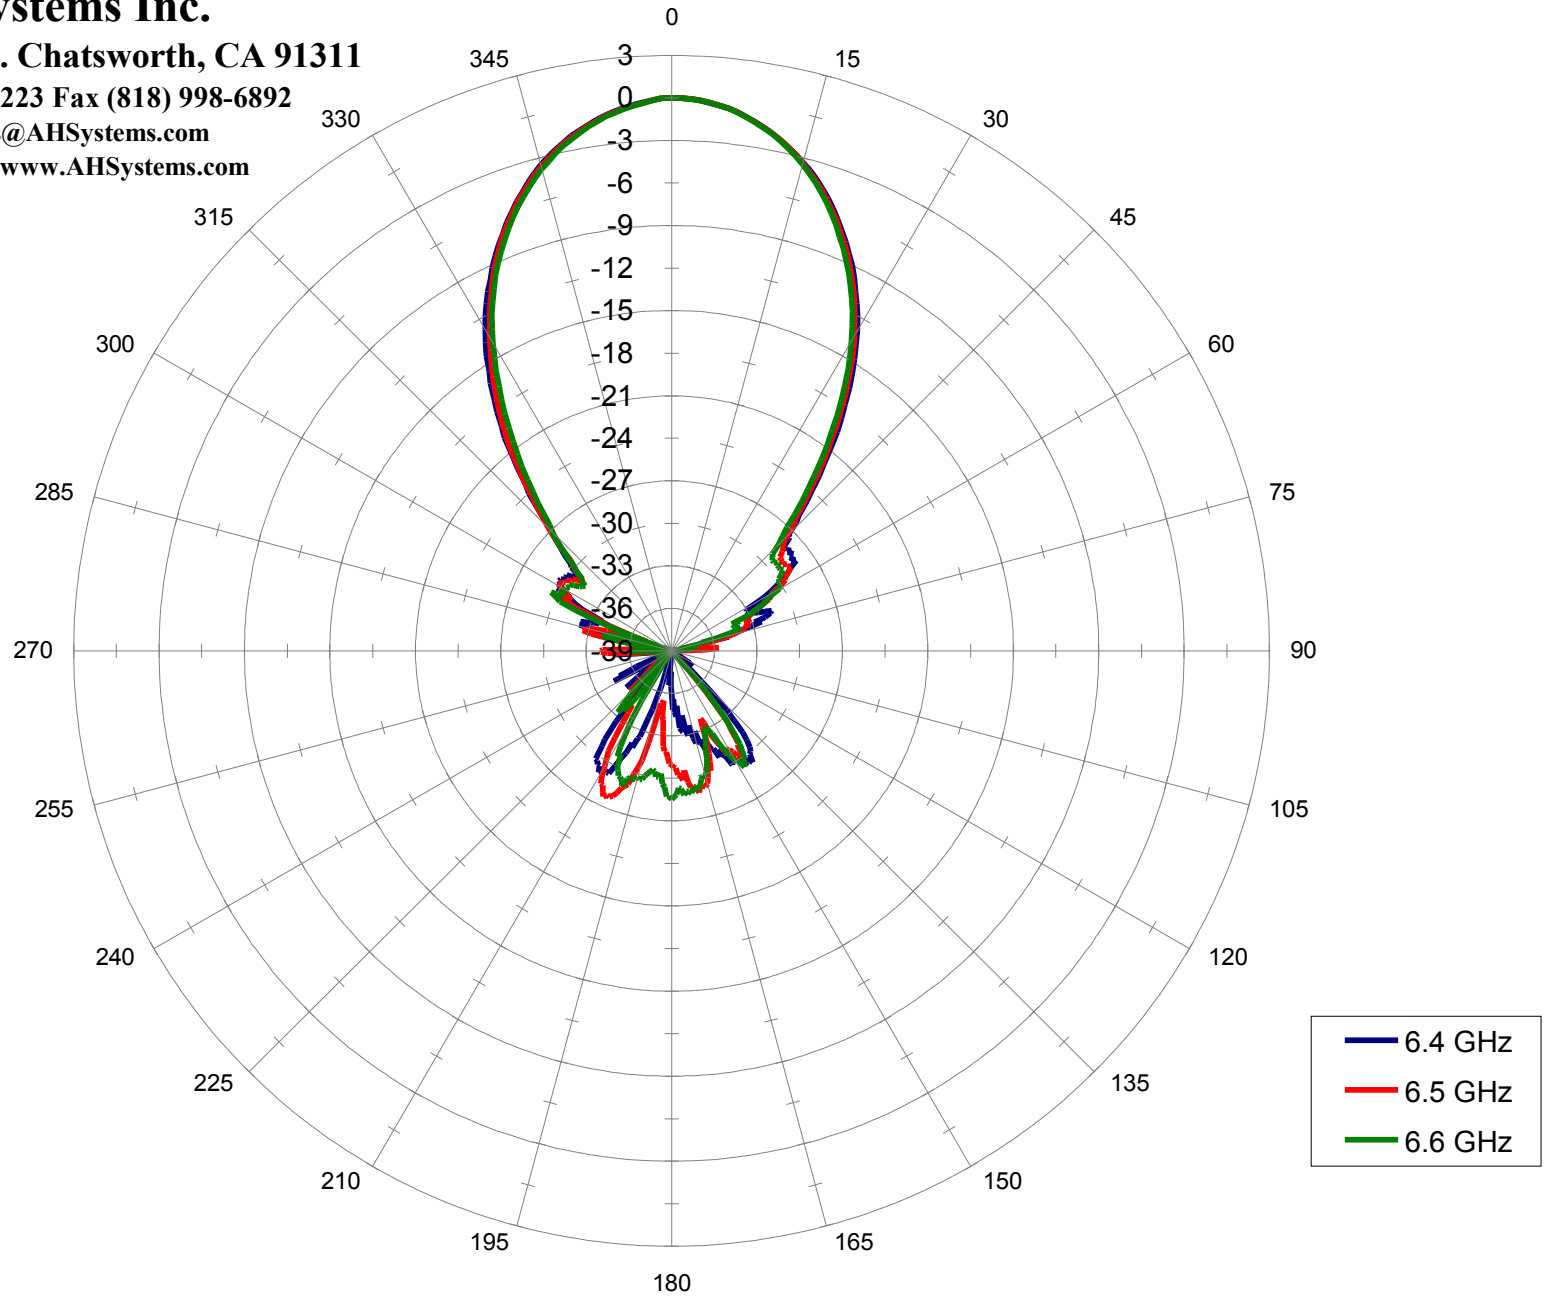

A.H. Systems Inc.

9710 Cozycroft Ave. Chatsworth, CA 91311

Phone (818) 998-0223 Fax (818) 998-6892

E-mail: sales@AHSystems.com

Web site: <http://www.AHSystems.com>

**Antenna Beamwidth
H-Plane
Model: SAS-584**