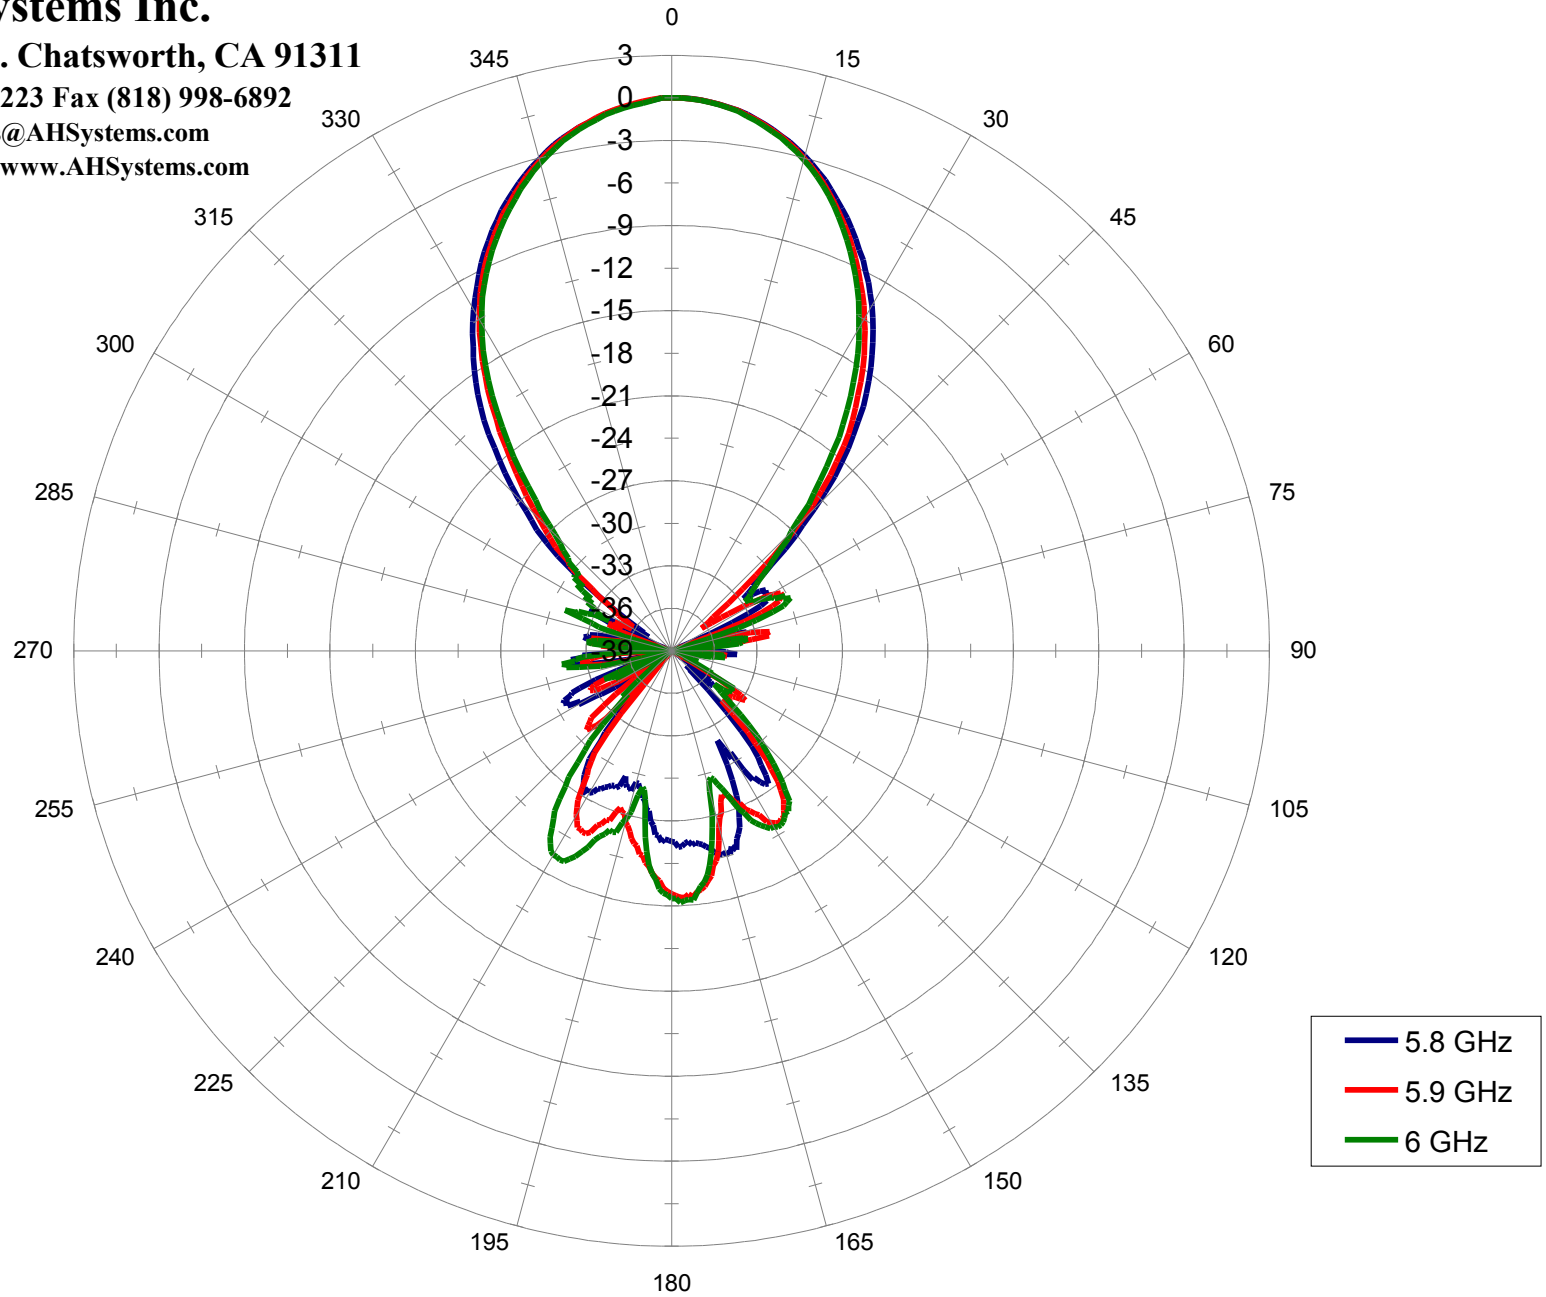

A.H. Systems Inc.

9710 Cozycroft Ave. Chatsworth, CA 91311

Phone (818) 998-0223 Fax (818) 998-6892

E-mail: sales@AHSystems.com

Web site: <http://www.AHSystems.com>

**Antenna Beamwidth
H-Plane
Model: SAS-584**