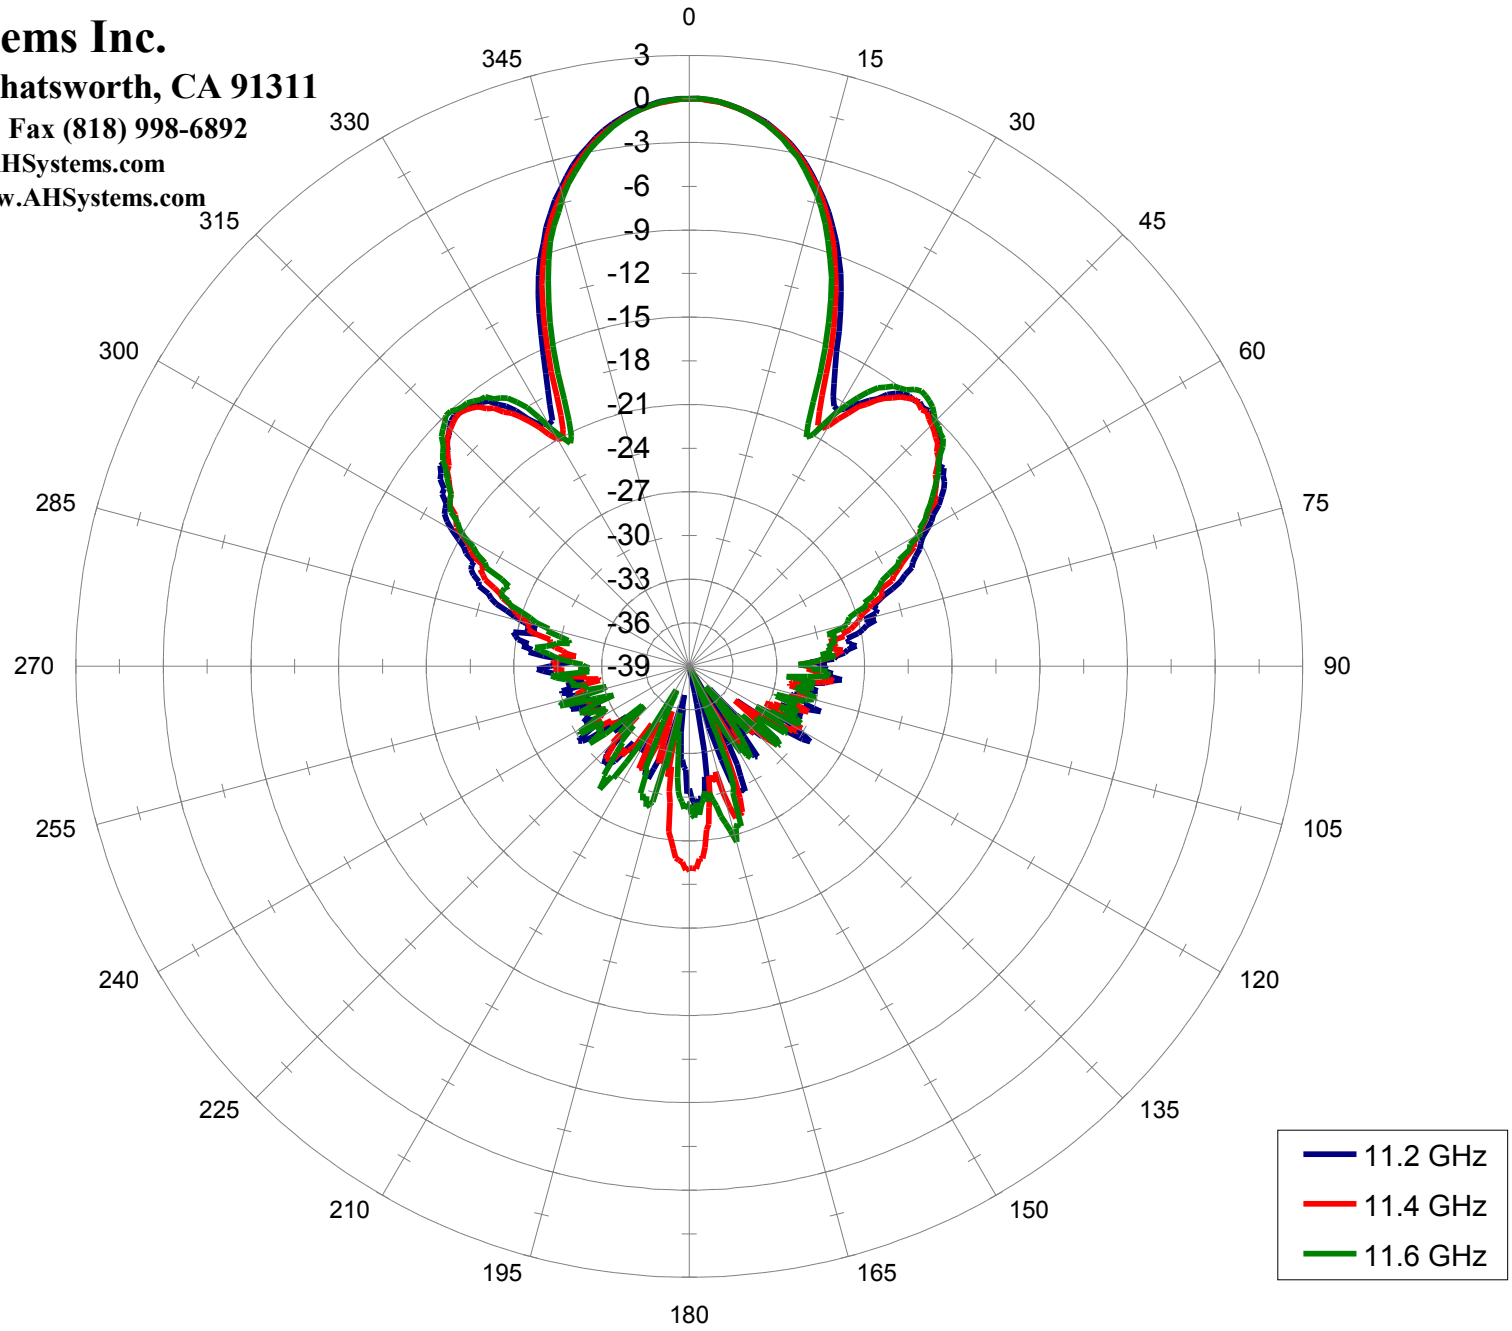

# A.H. Systems Inc.

9710 Cozycroft Ave. Chatsworth, CA 91311

Phone (818) 998-0223 Fax (818) 998-6892

E-mail: [sales@AHSystems.com](mailto:sales@AHSystems.com)

Web site: <http://www.AHSystems.com>

**Antenna Beamwidth  
E-Plane  
Model: SAS-585**