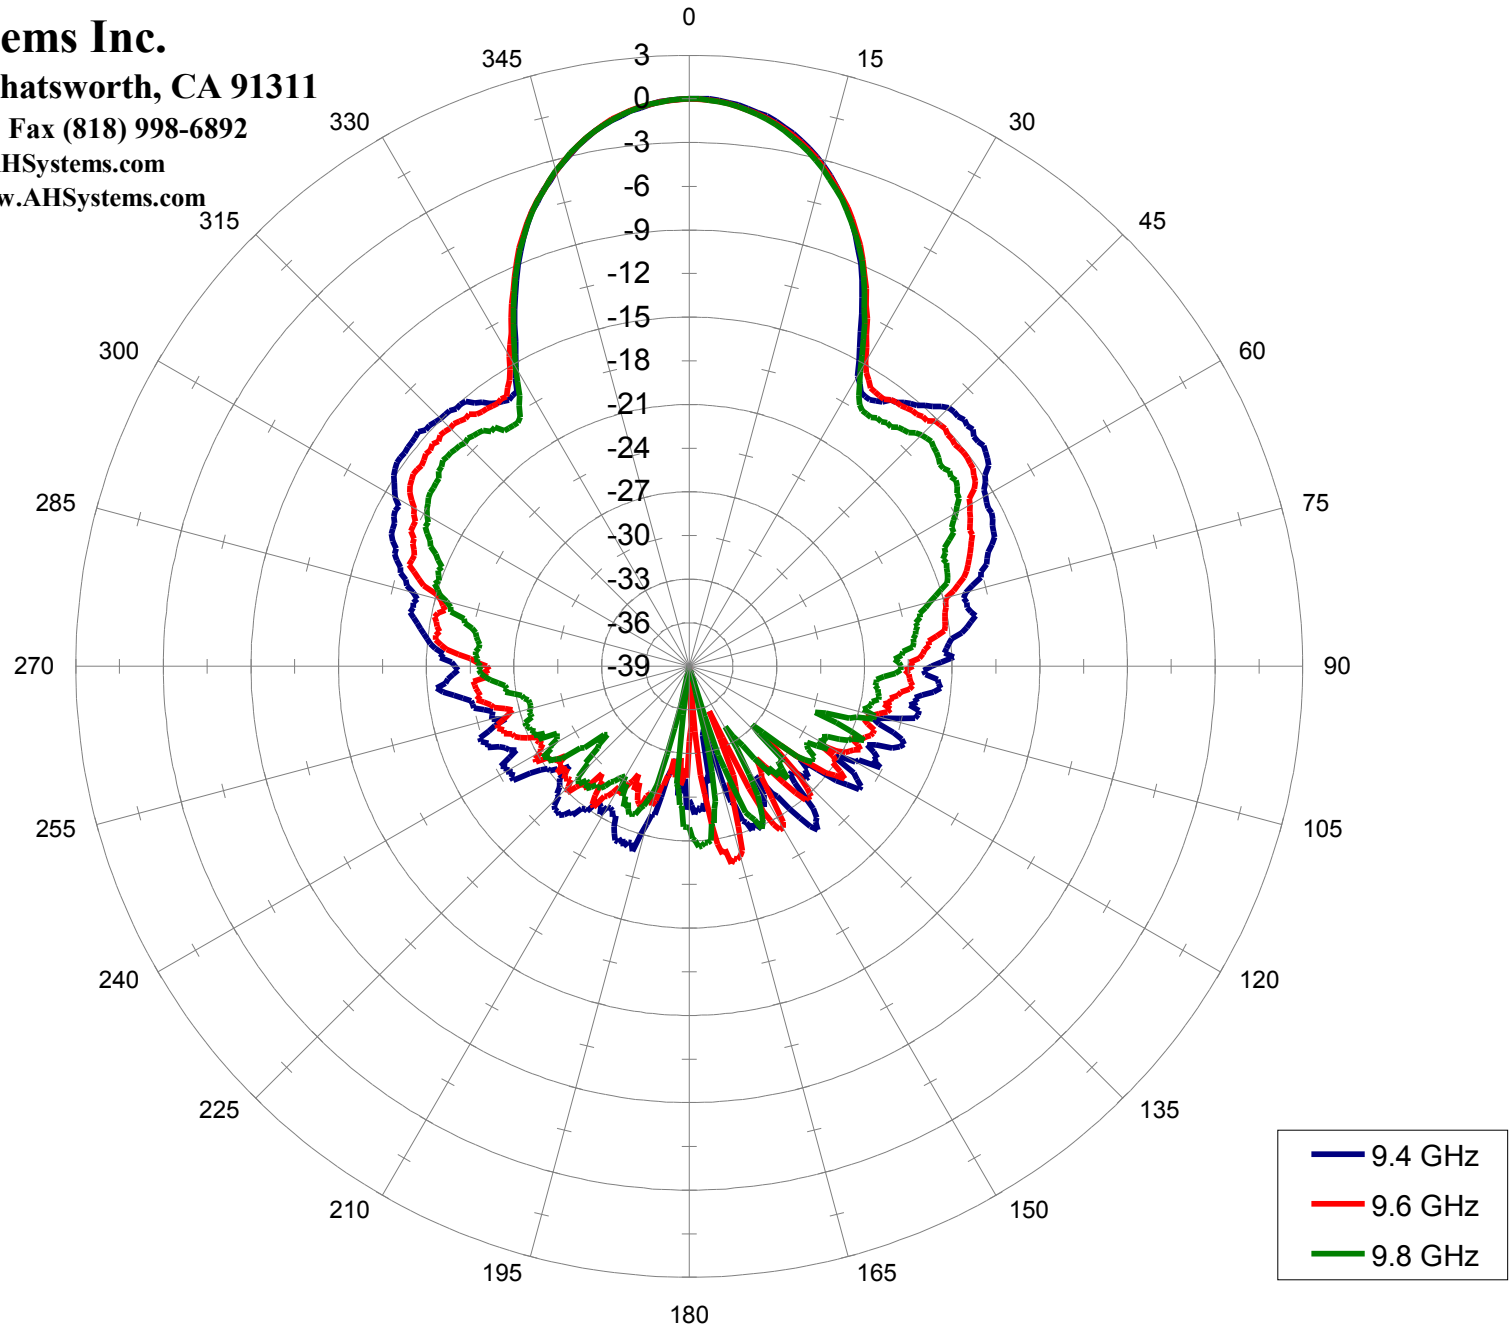

# A.H. Systems Inc.

9710 Cozycroft Ave. Chatsworth, CA 91311

Phone (818) 998-0223 Fax (818) 998-6892

E-mail: [sales@AHSystems.com](mailto:sales@AHSystems.com)

Web site: <http://www.AHSystems.com>

**Antenna Beamwidth  
E-Plane  
Model: SAS-585**