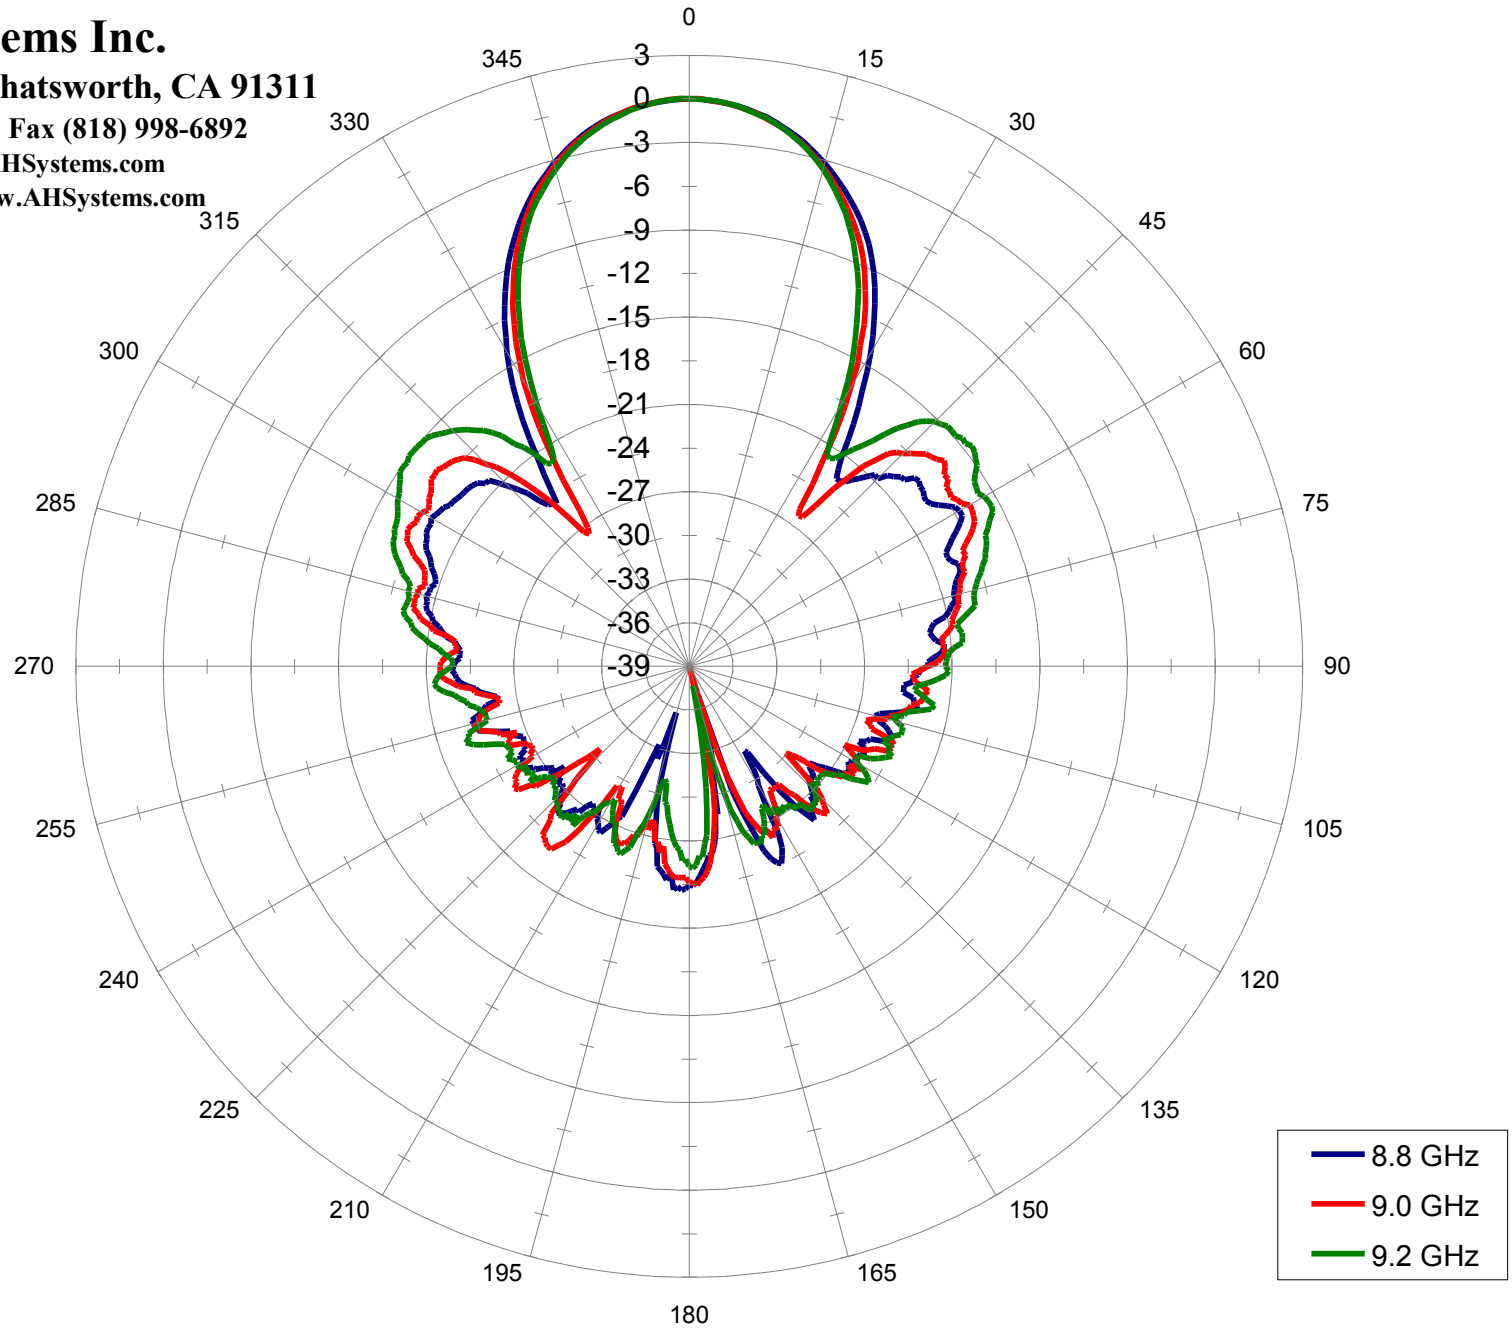

# A.H. Systems Inc.

9710 Cozycroft Ave. Chatsworth, CA 91311

Phone (818) 998-0223 Fax (818) 998-6892

E-mail: [sales@AHSystems.com](mailto:sales@AHSystems.com)

Web site: <http://www.AHSystems.com>

**Antenna Beamwidth  
E-Plane  
Model: SAS-585**