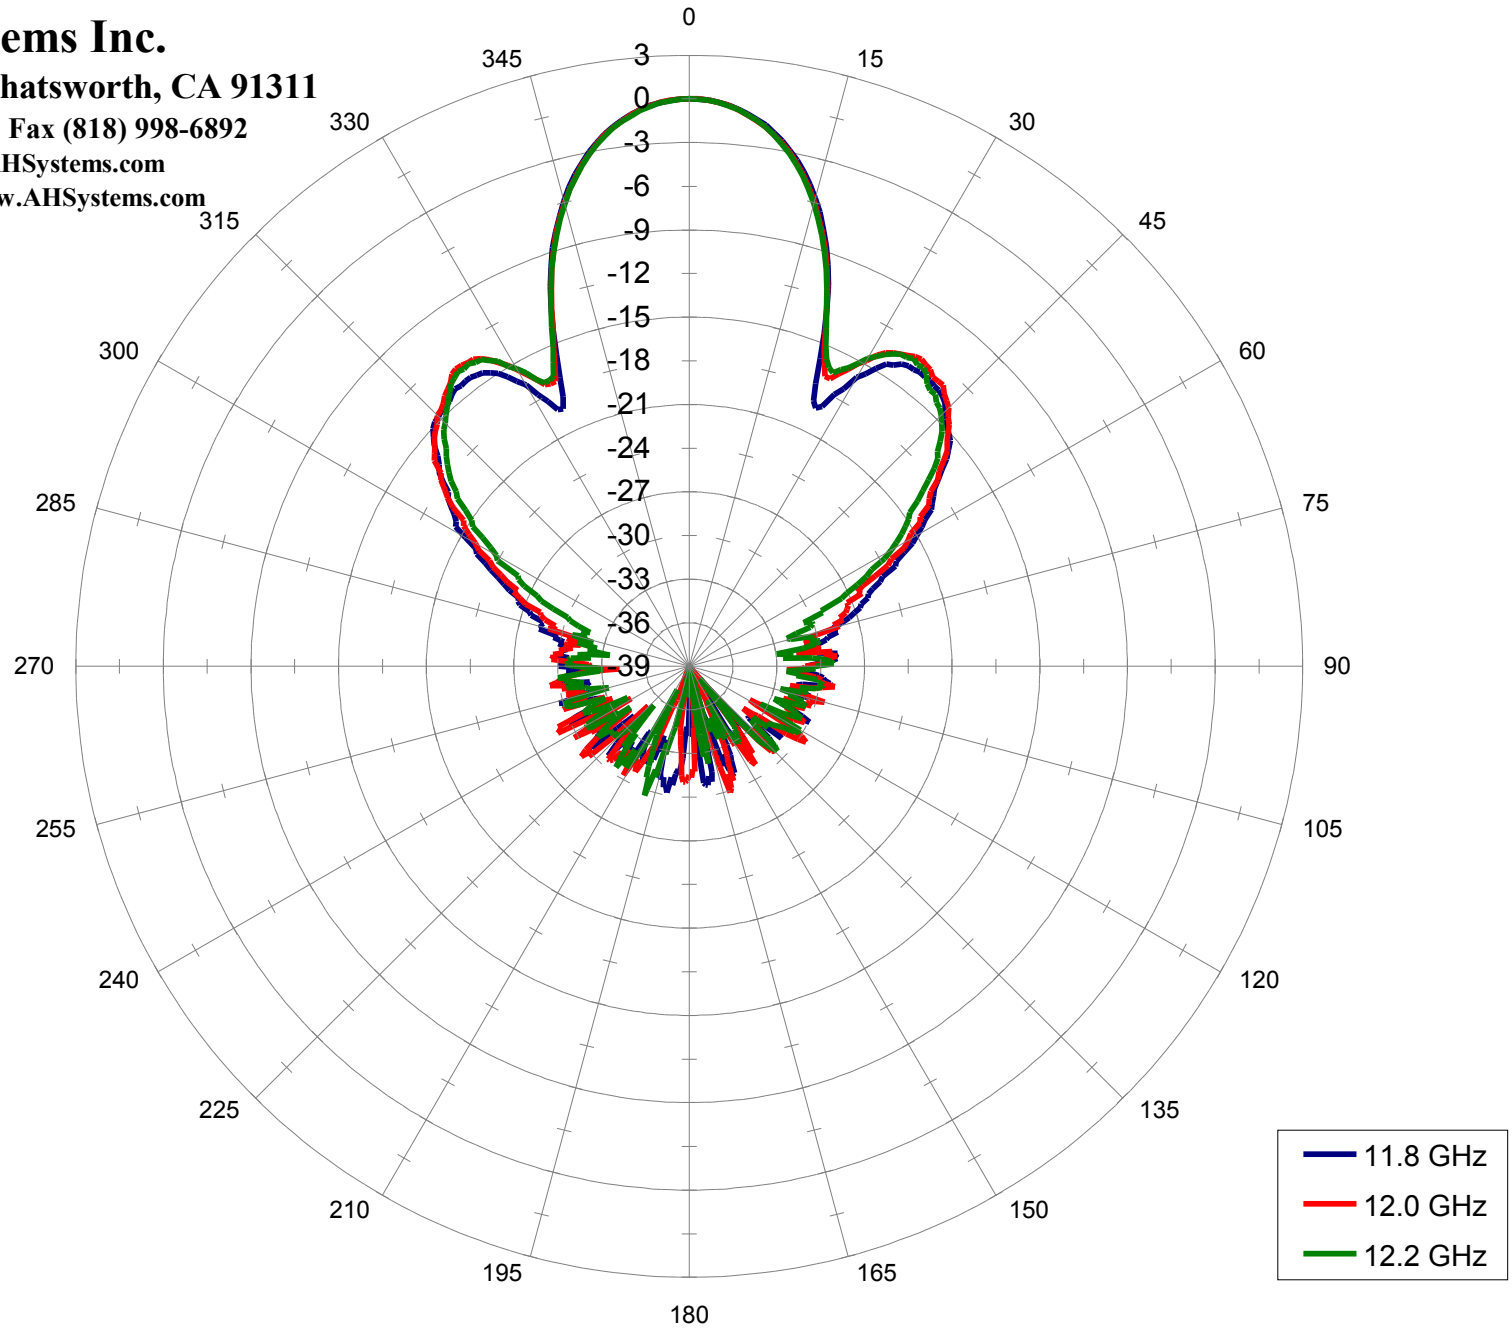

# A.H. Systems Inc.

9710 Cozycroft Ave. Chatsworth, CA 91311

Phone (818) 998-0223 Fax (818) 998-6892

E-mail: [sales@AHSystems.com](mailto:sales@AHSystems.com)

Web site: <http://www.AHSystems.com>

**Antenna Beamwidth  
E-Plane  
Model: SAS-585**