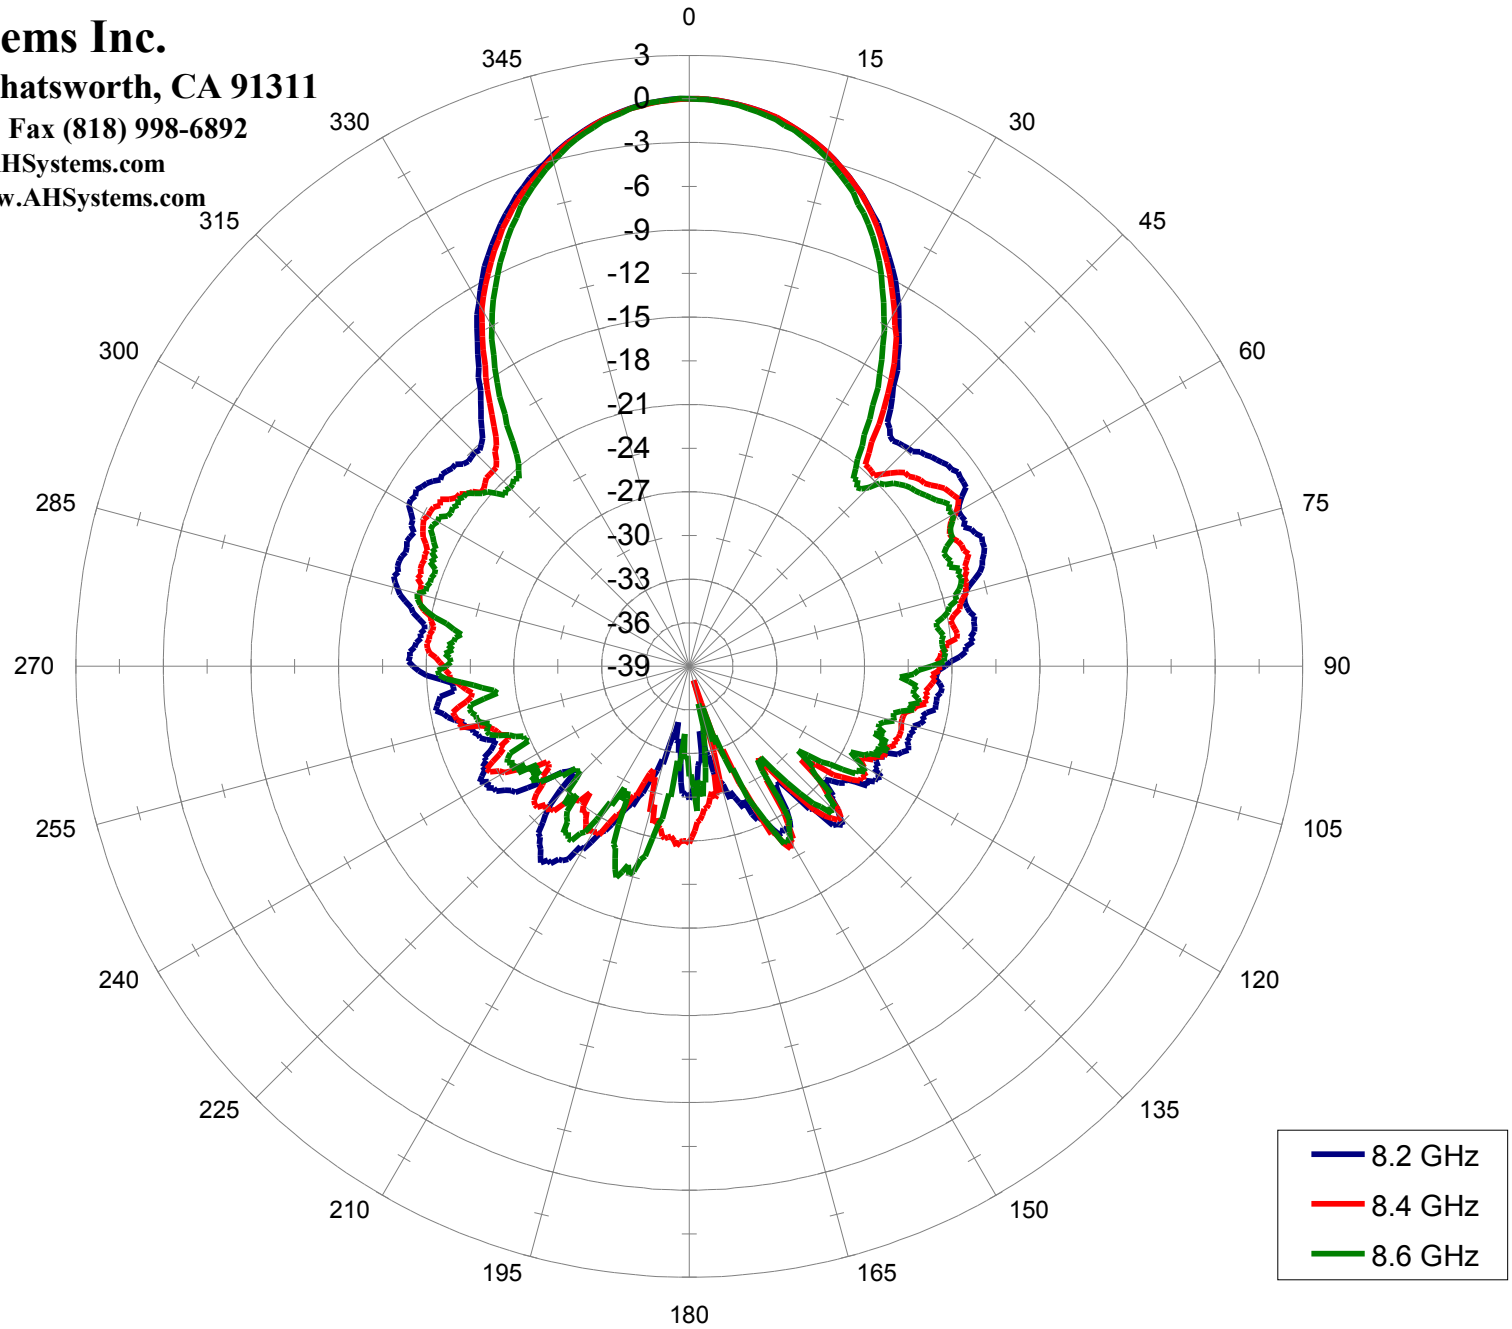

# A.H. Systems Inc.

9710 Cozycroft Ave. Chatsworth, CA 91311

Phone (818) 998-0223 Fax (818) 998-6892

E-mail: [sales@AHSystems.com](mailto:sales@AHSystems.com)

Web site: <http://www.AHSystems.com>

**Antenna Beamwidth  
E-Plane  
Model: SAS-585**