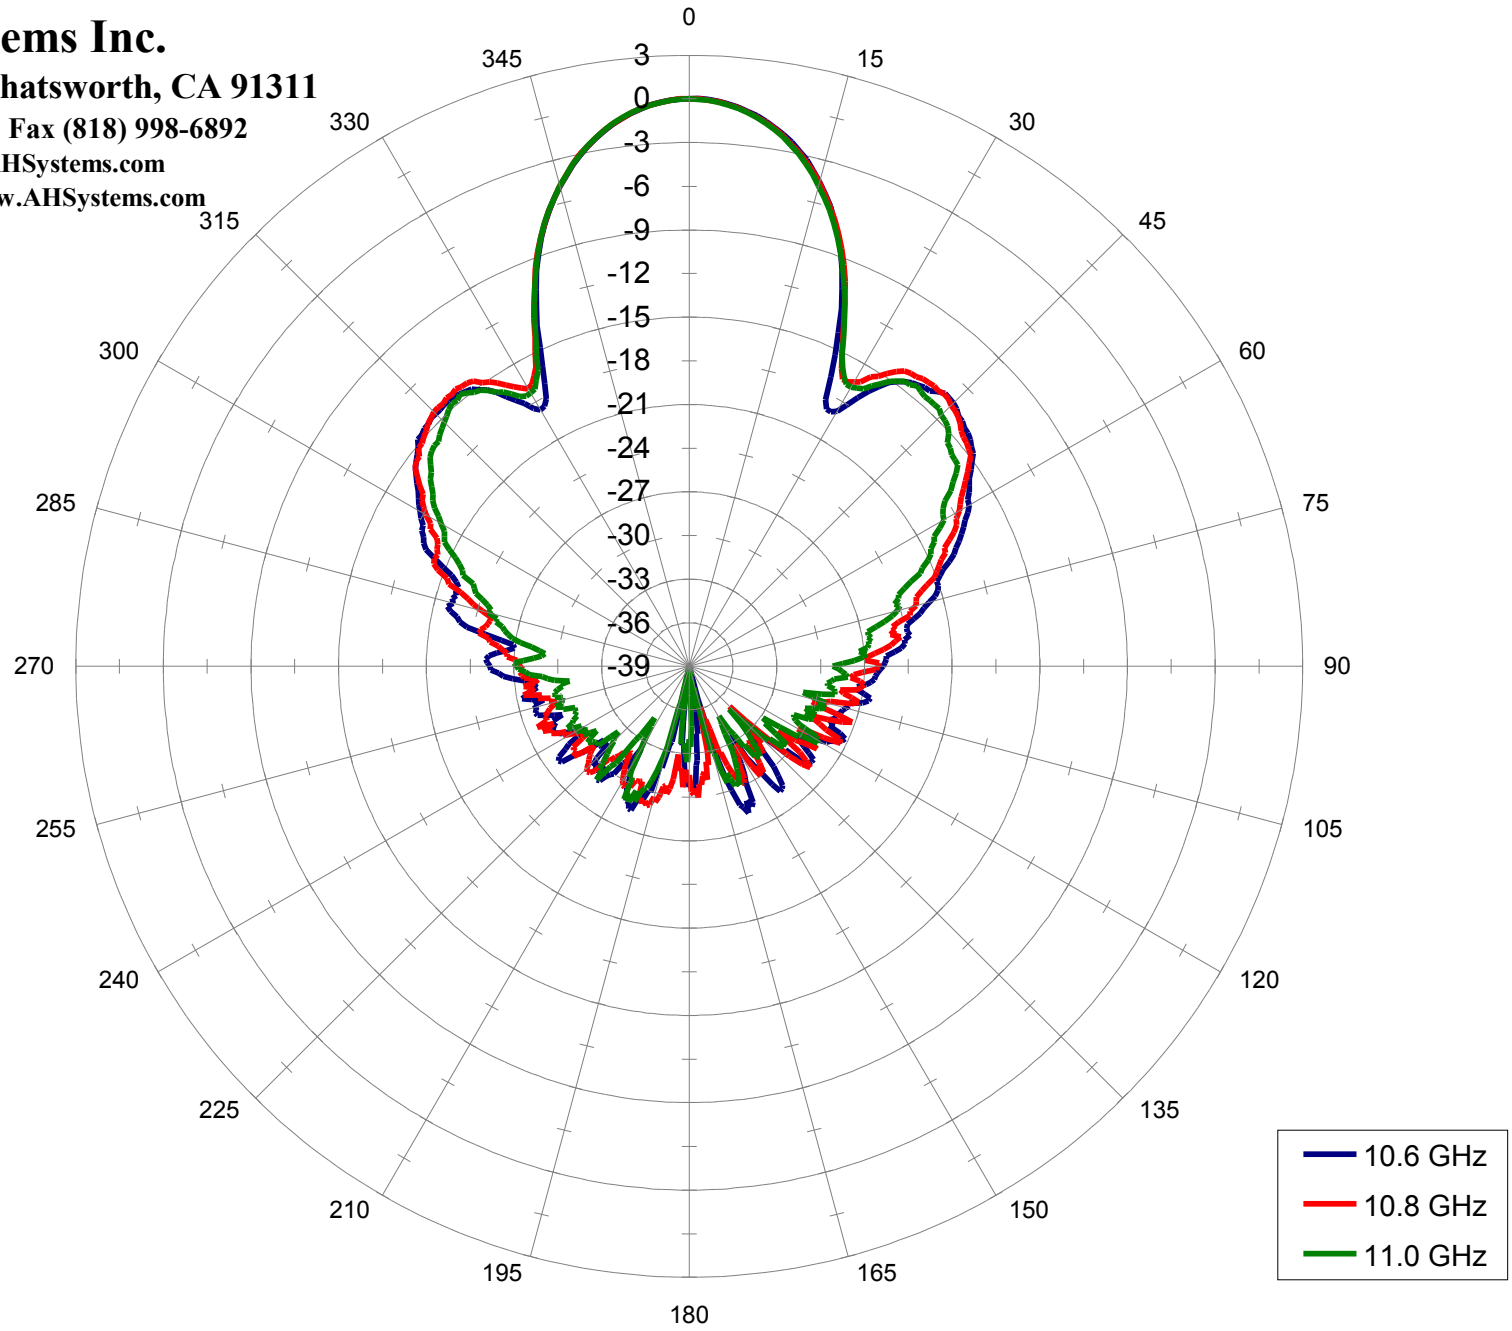

# A.H. Systems Inc.

9710 Cozycroft Ave. Chatsworth, CA 91311

Phone (818) 998-0223 Fax (818) 998-6892

E-mail: [sales@AHSystems.com](mailto:sales@AHSystems.com)

Web site: <http://www.AHSystems.com>

**Antenna Beamwidth  
E-Plane  
Model: SAS-585**