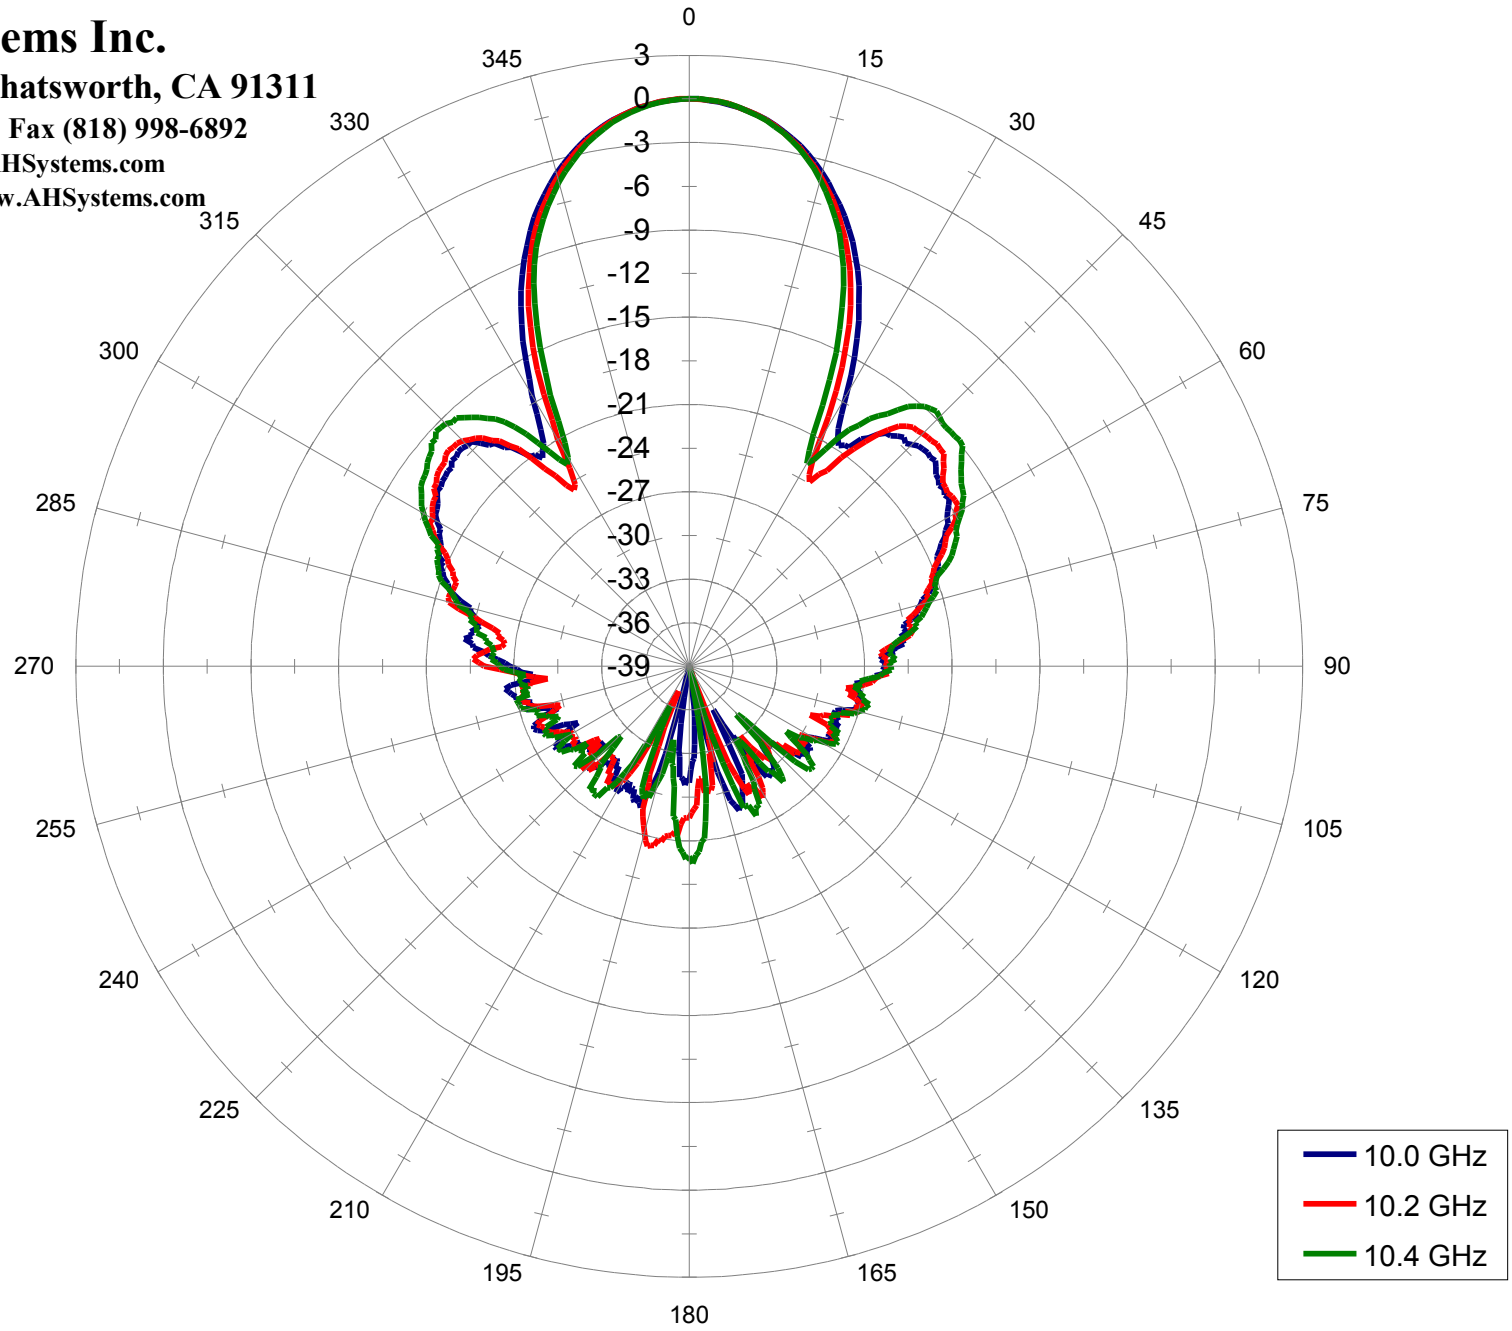

# A.H. Systems Inc.

9710 Cozycroft Ave. Chatsworth, CA 91311

Phone (818) 998-0223 Fax (818) 998-6892

E-mail: [sales@AHSystems.com](mailto:sales@AHSystems.com)

Web site: <http://www.AHSystems.com>

**Antenna Beamwidth  
E-Plane  
Model: SAS-585**