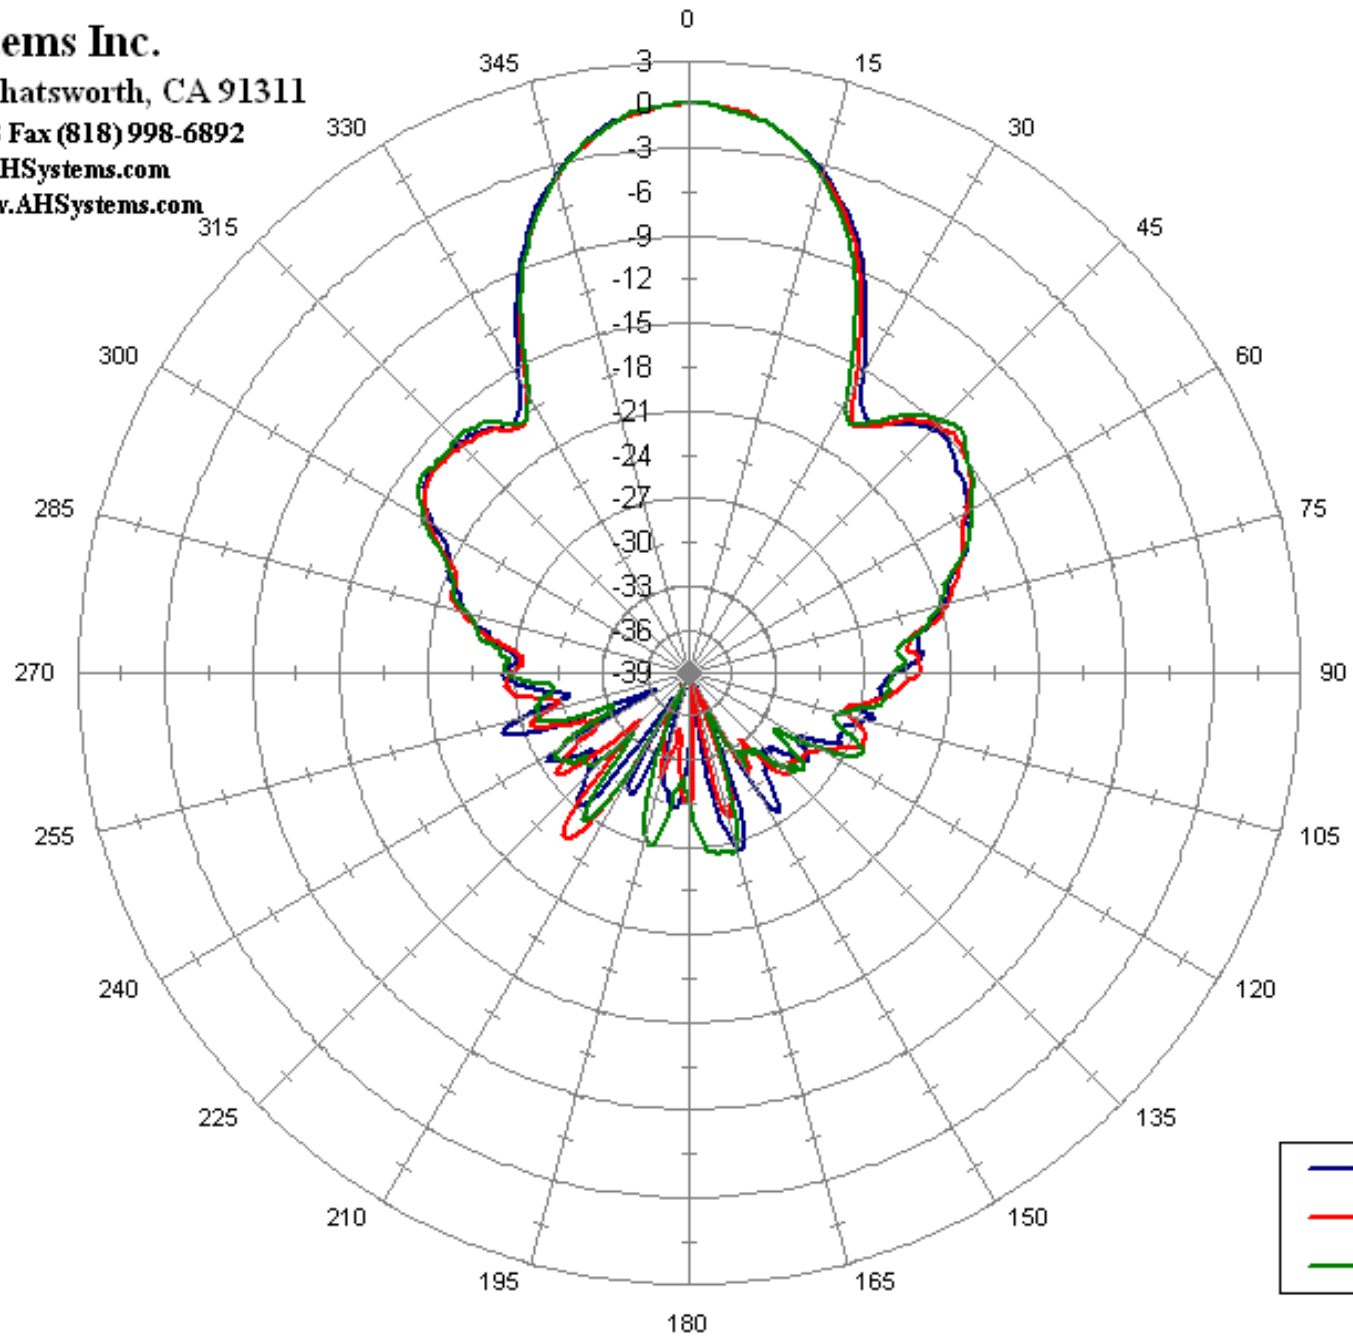

Antenna Beamwidth
E-Plane
Model: SAS-586

A.H. Systems Inc.

9710 Cozycroft Ave. Chatsworth, CA 91311

Phone (818) 998-0223 Fax (818) 998-6892

E-mail: sales@AHSystems.com

Web site: <http://www.AHSystems.com>

Antenna Beamwidth
E-Plane
Model: SAS-586