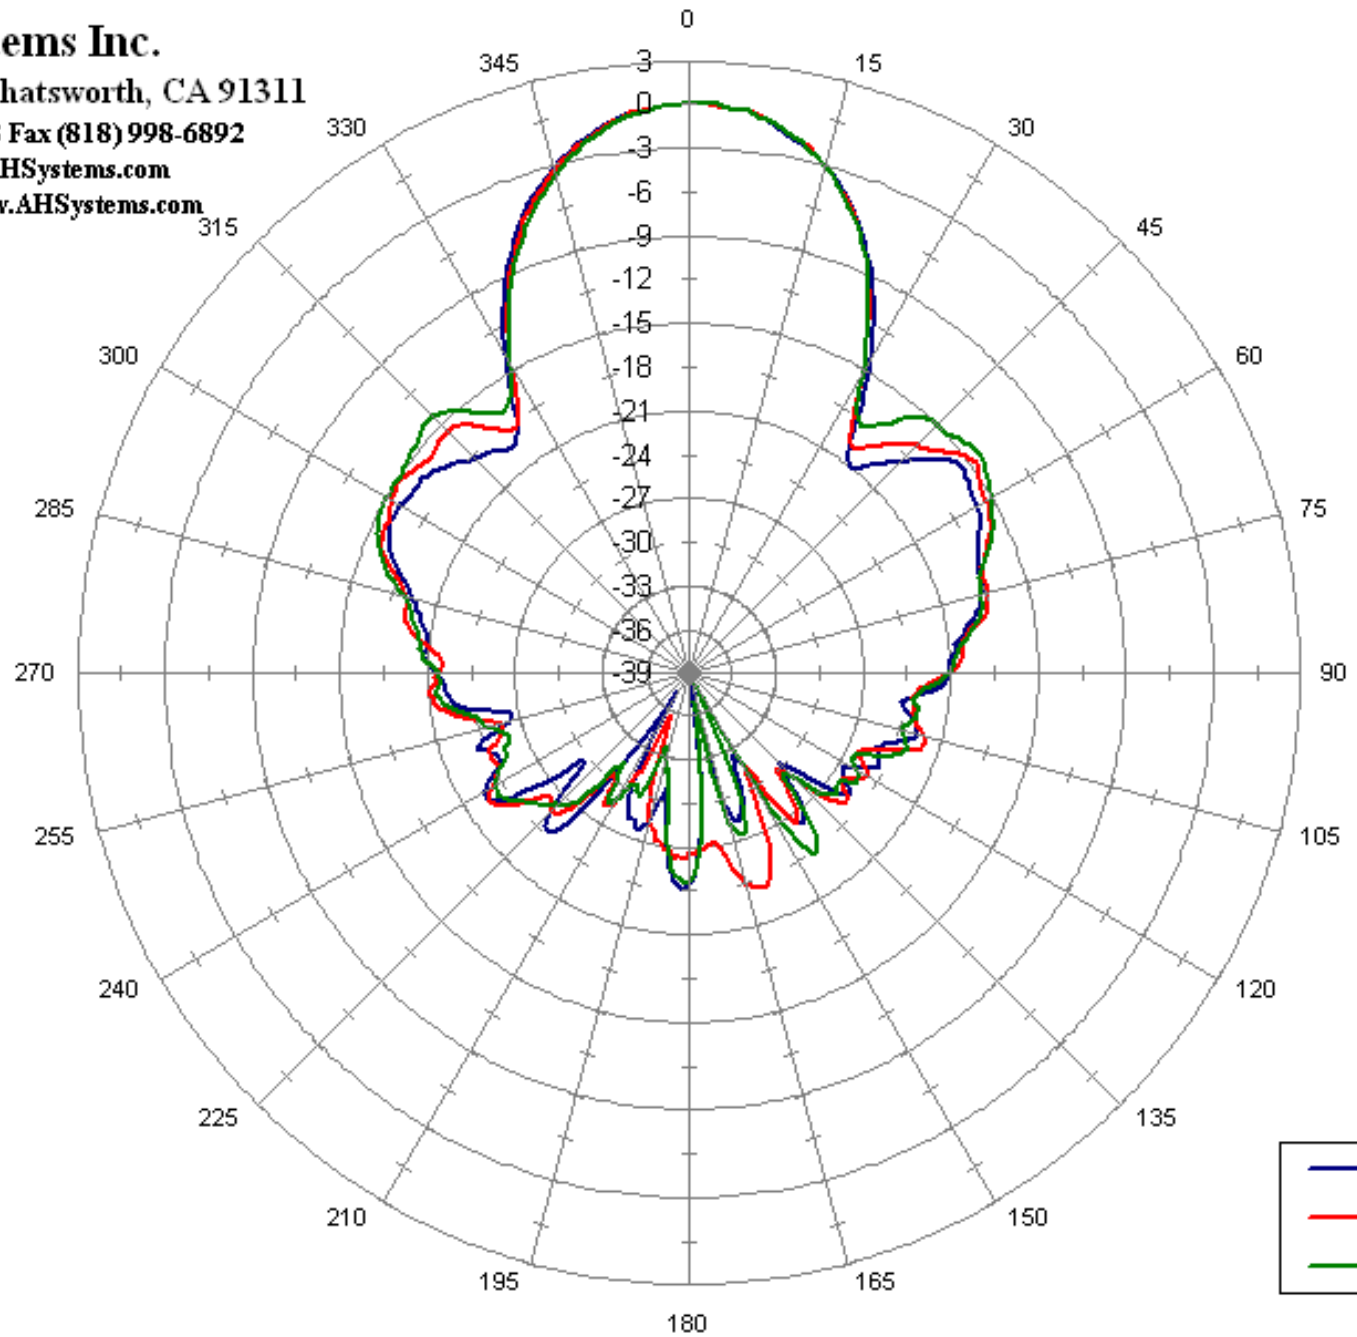

A.H. Systems Inc.

9710 Cozycroft Ave. Chatsworth, CA 91311

Phone (818) 998-0223 Fax (818) 998-6892

E-mail: sales@AHSystems.com

Web site: <http://www.AHSystems.com>

Antenna Beamwidth
E-Plane
Model: SAS-586