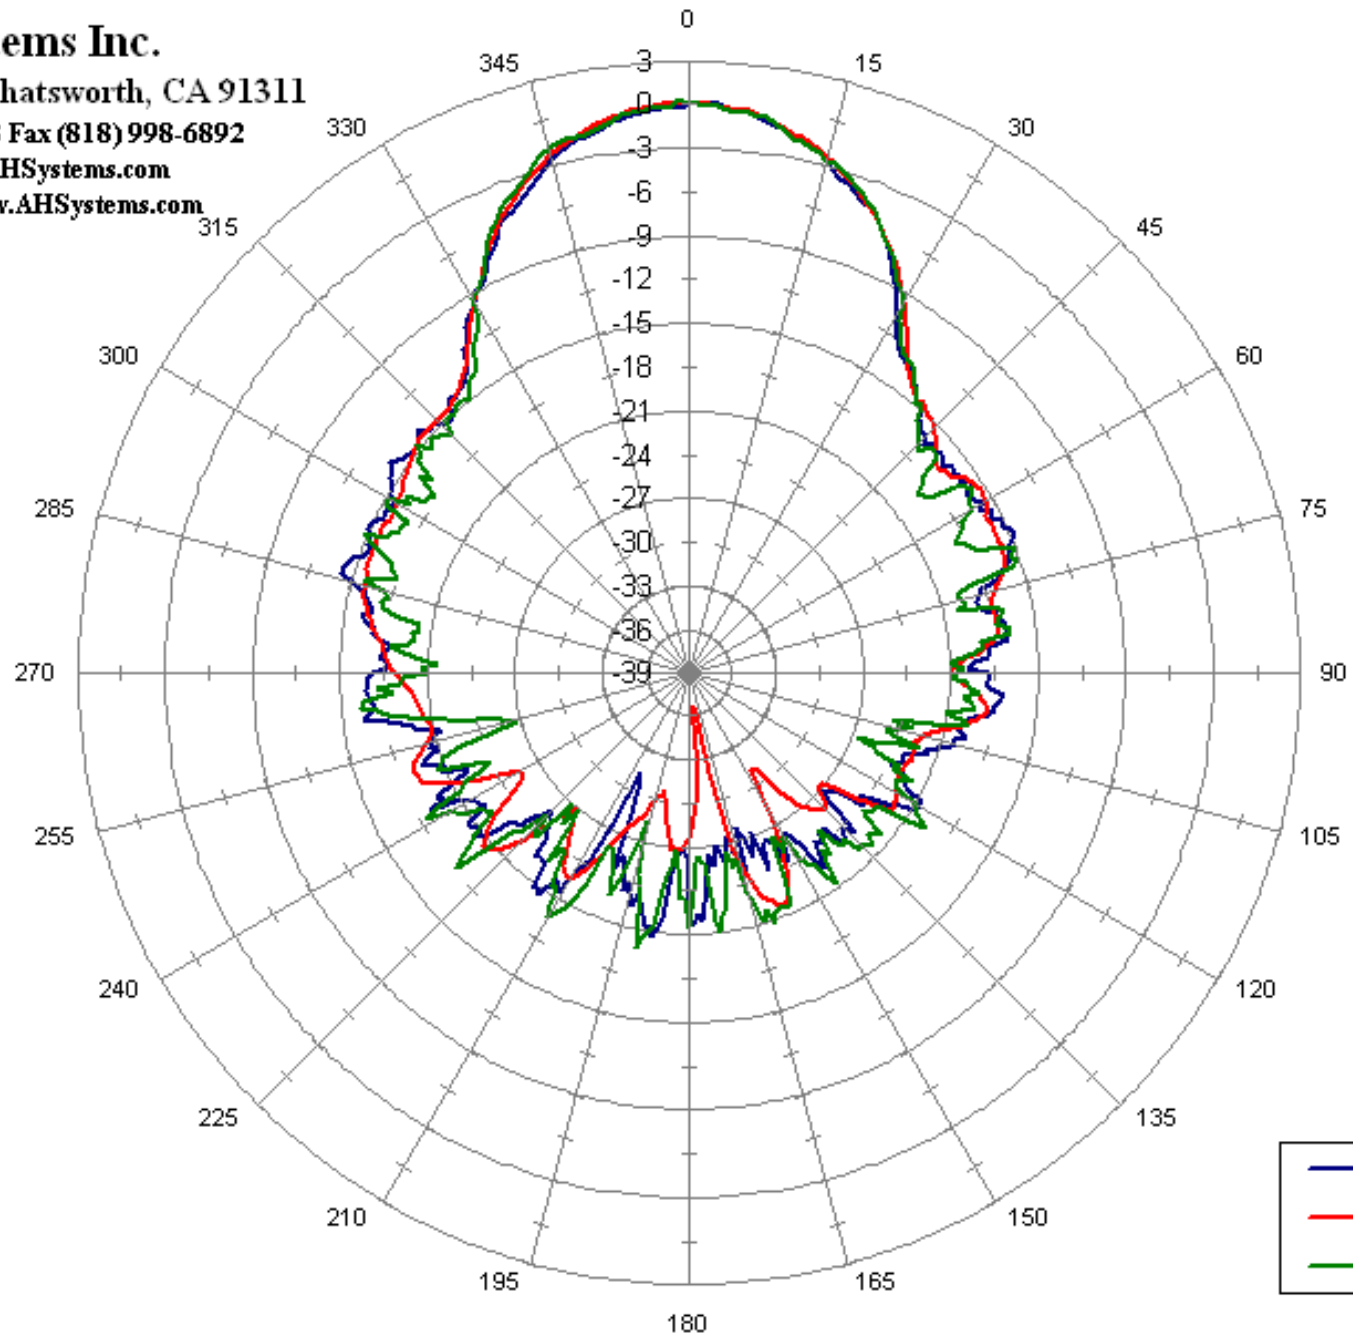

A.H. Systems Inc.

9710 Cozycroft Ave. Chatsworth, CA 91311

Phone (818) 998-0223 Fax (818) 998-6892

E-mail: sales@AHSystems.com

Web site: <http://www.AHSystems.com>

Antenna Beamwidth
E-Plane
Model: SAS-586