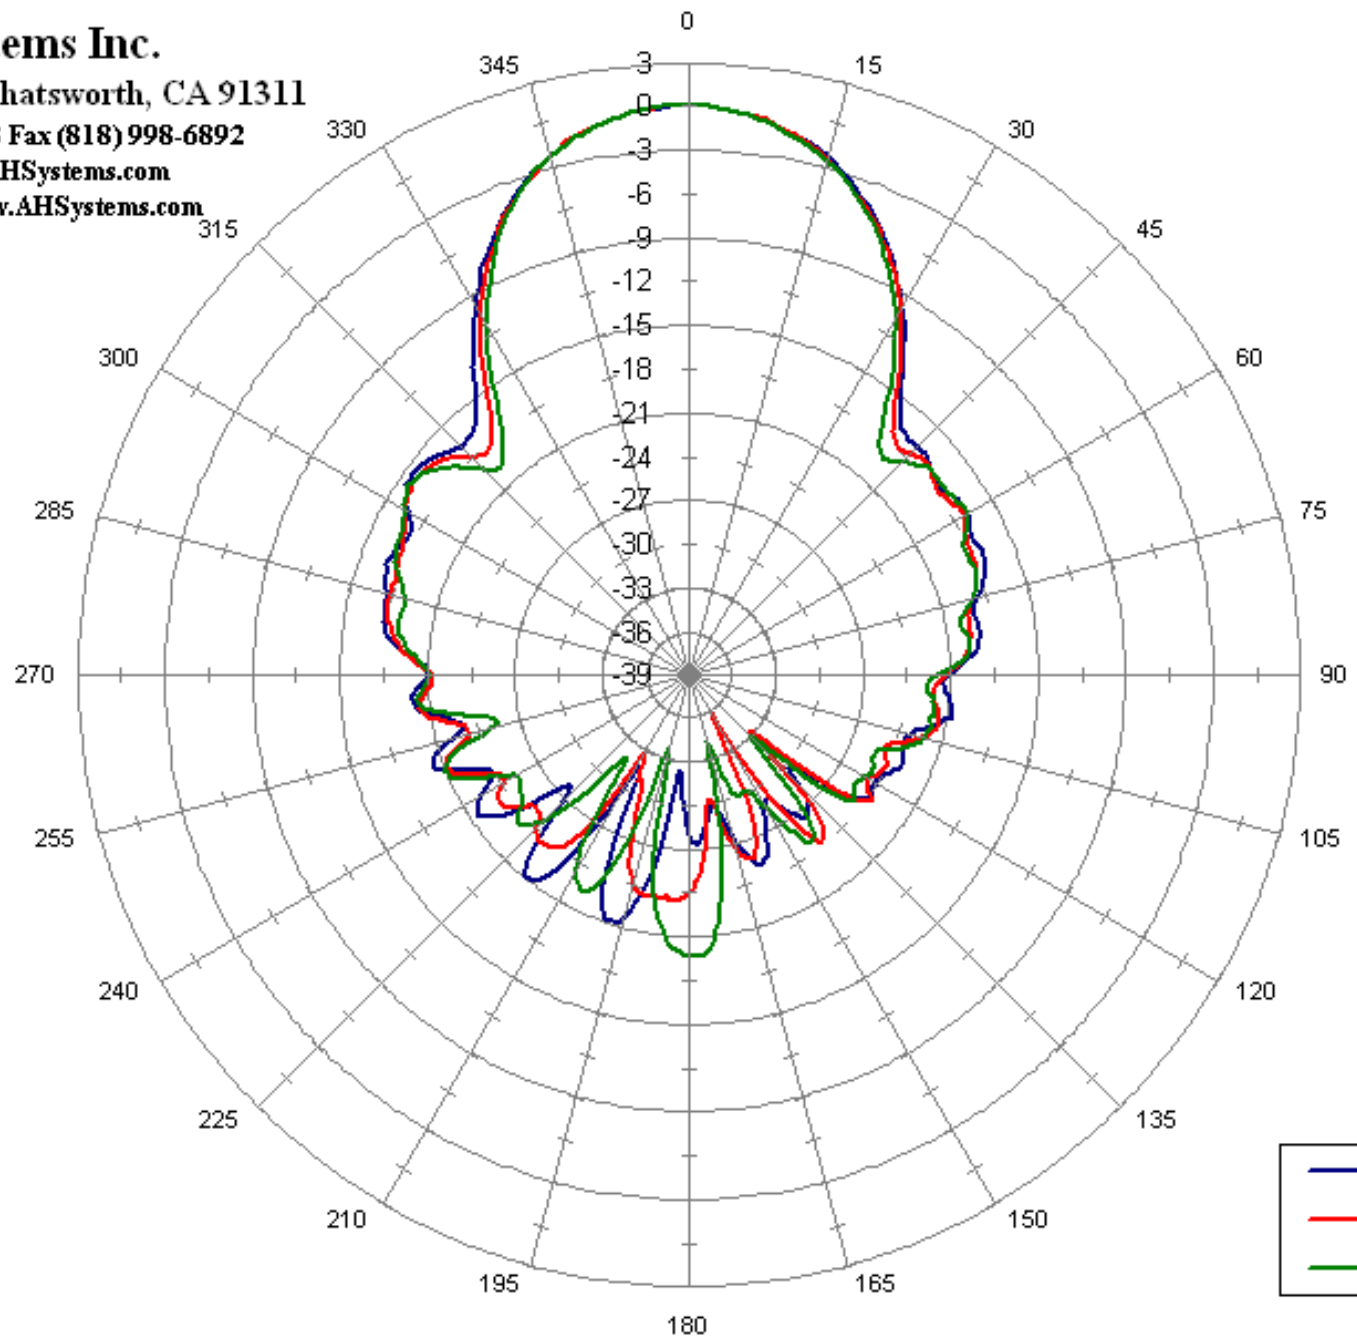

9710 Cozycroft Ave. Chatsworth, CA 91311

Phone (818) 998-0223 Fax (818) 998-6892

E-mail: sales@AHSystems.com

Web site: <http://www.AHSystems.com>

Antenna Beamwidth
E-Plane
Model: SAS-586

A.H. Systems Inc.

9710 Cozycroft Ave. Chatsworth, CA 91311