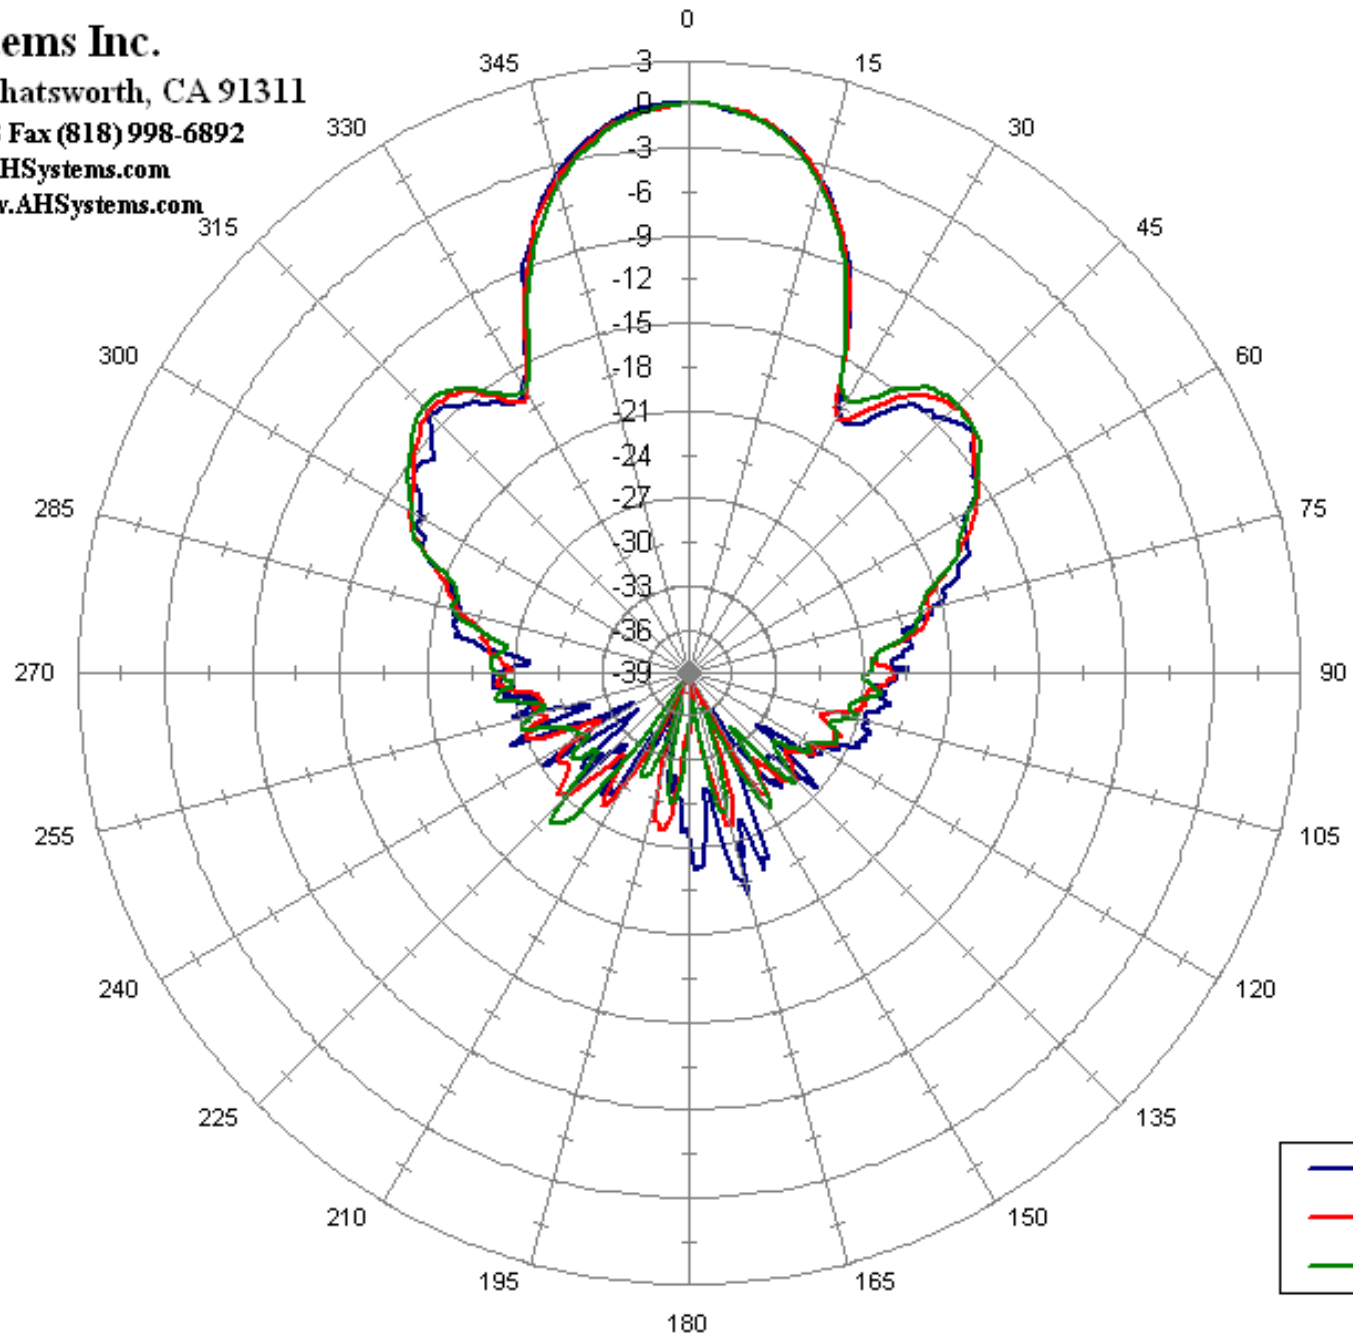

A.H. Systems Inc.

9710 Cozycroft Ave. Chatsworth, CA 91311

Phone (818) 998-0223 Fax (818) 998-6892

E-mail: sales@AHSystems.com

Web site: <http://www.AHSystems.com>

Antenna Beamwidth
E-Plane
Model: SAS-586