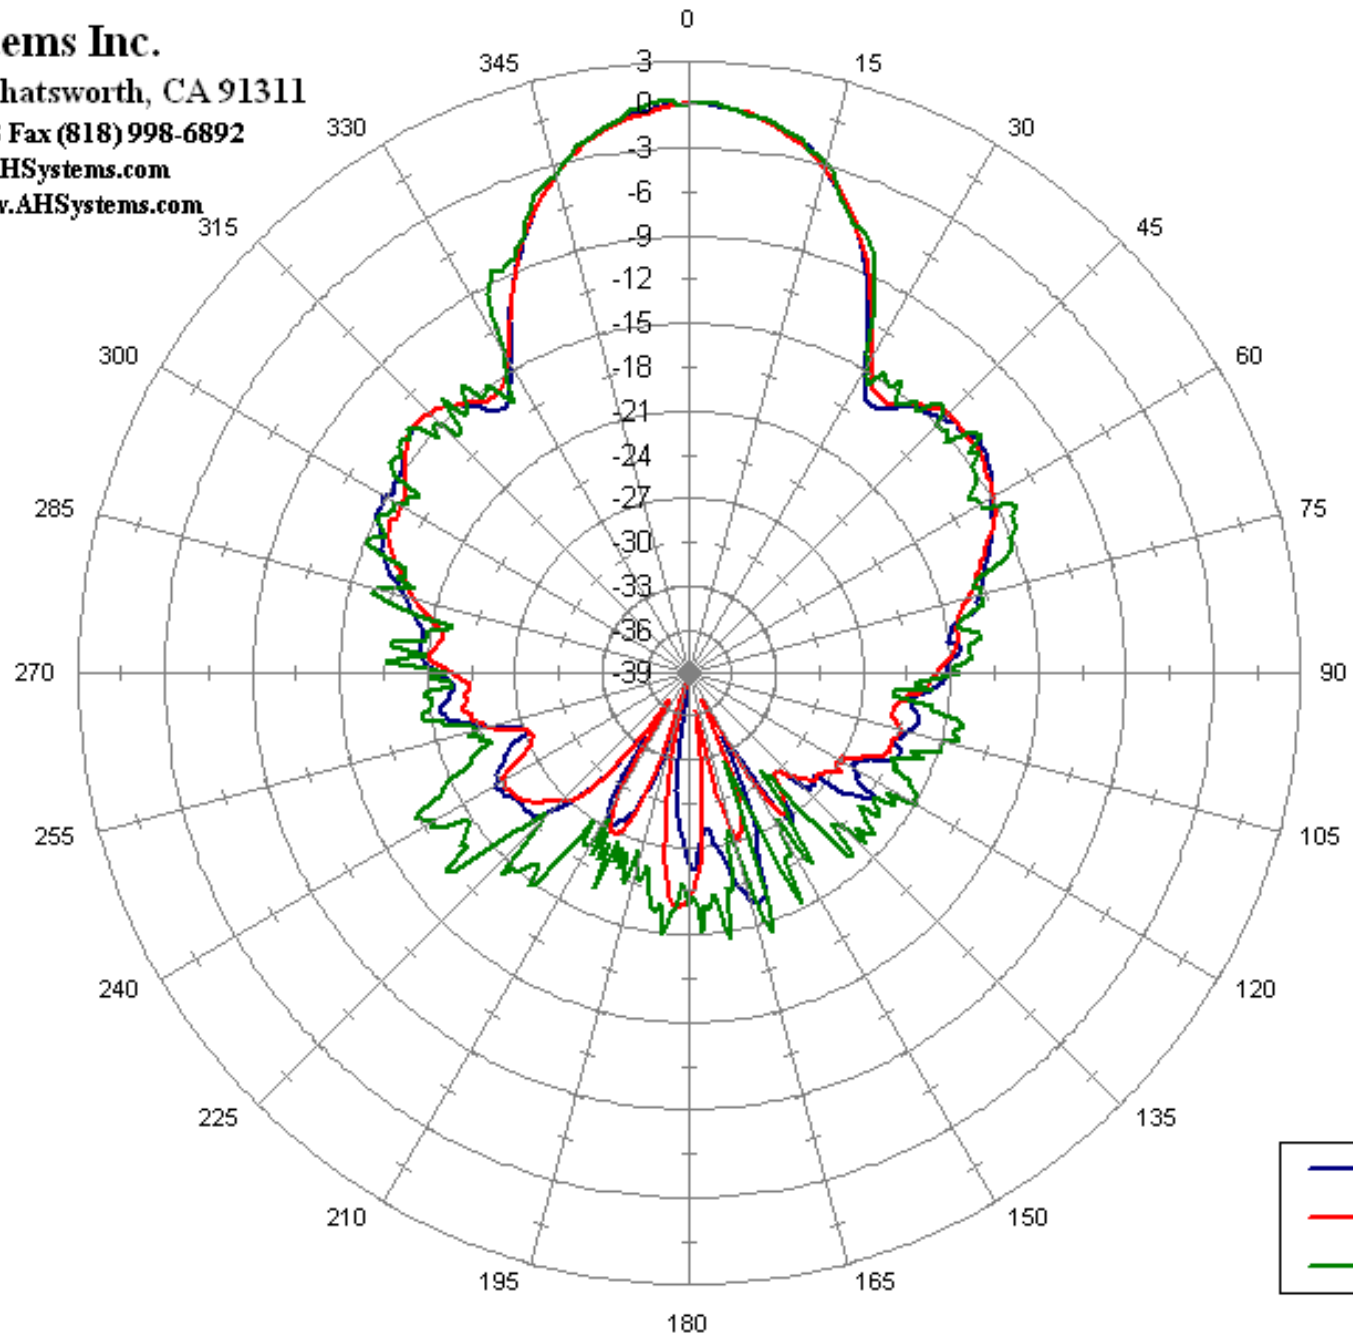

A.H. Systems Inc.

9710 Cozycroft Ave. Chatsworth, CA 91311

Phone (818) 998-0223 Fax (818) 998-6892

E-mail: sales@AHSystems.com

Web site: <http://www.AHSystems.com>

Antenna Beamwidth
E-Plane
Model: SAS-586