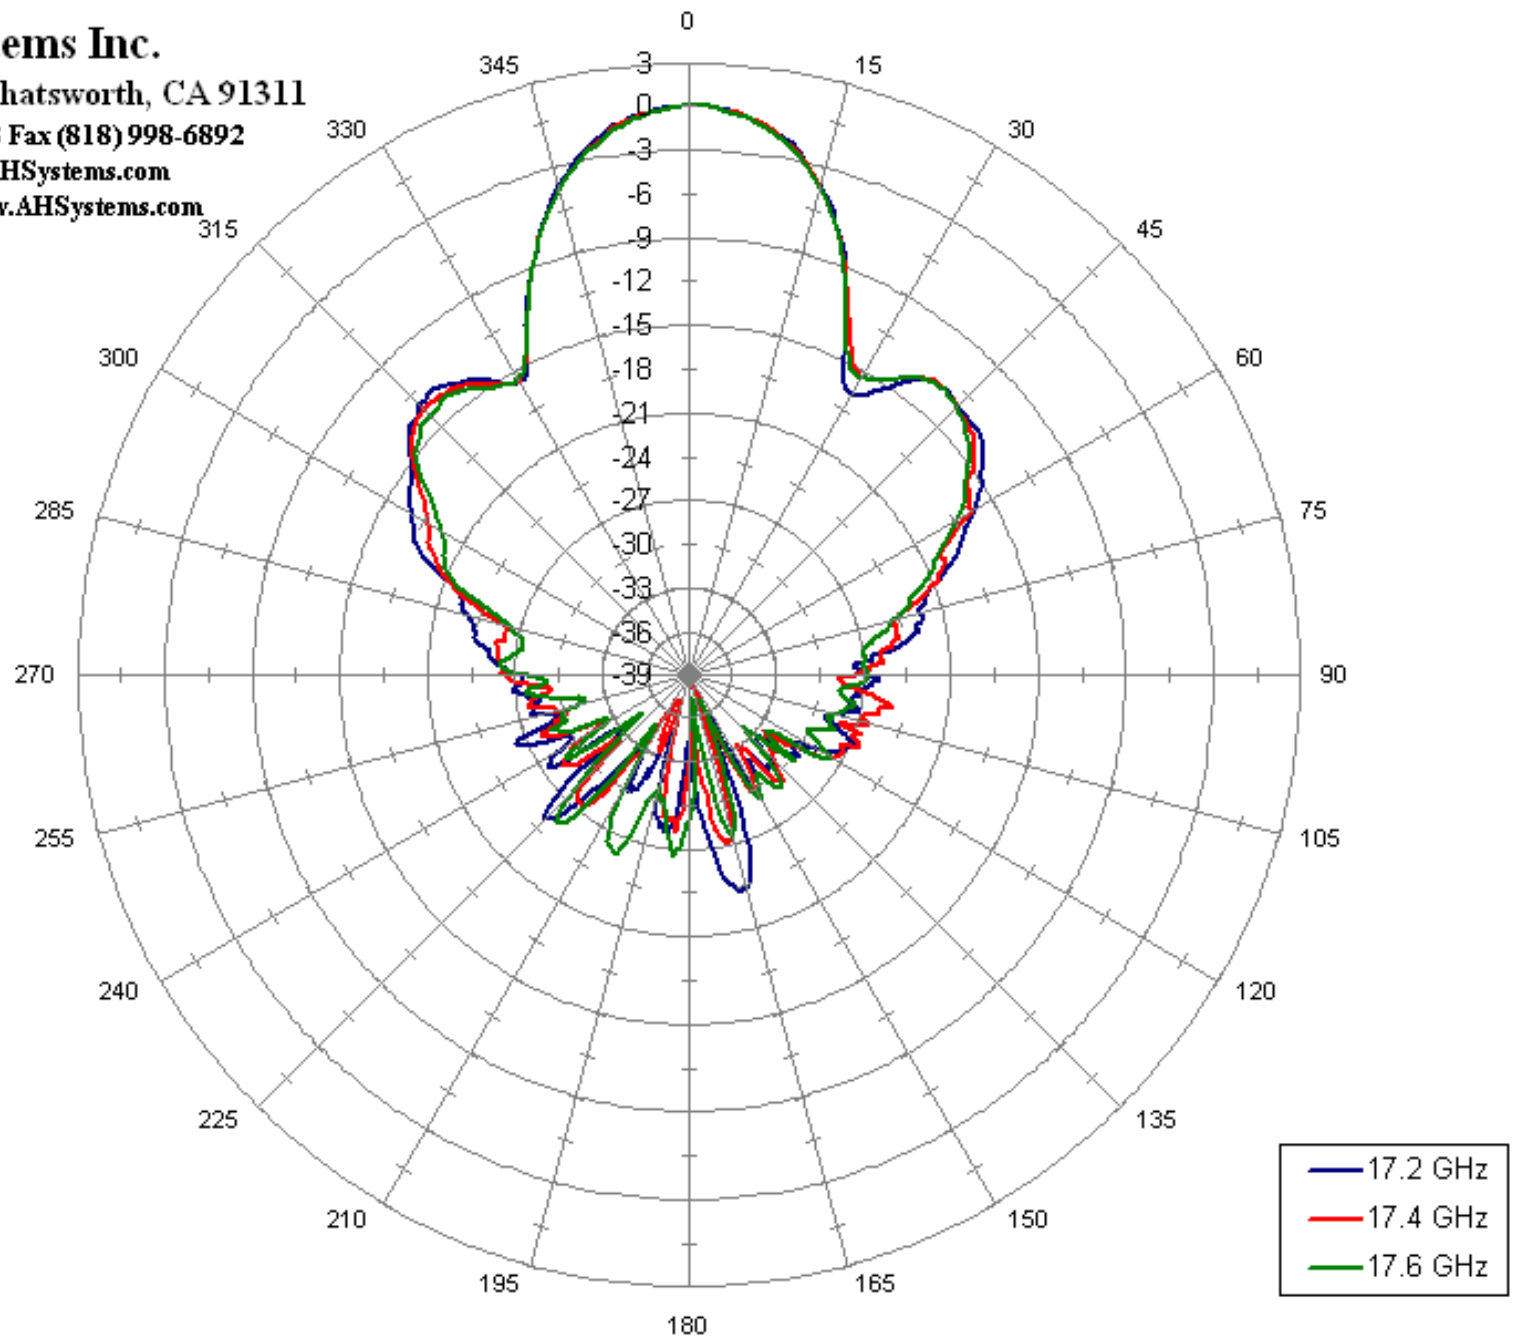

A.H. Systems Inc.

9710 Cozycroft Ave. Chatsworth, CA 91311

Phone (818) 998-0223 Fax (818) 998-6892

E-mail: sales@AHSystems.com

Web site: <http://www.AHSystems.com>

Antenna Beamwidth
E-Plane
Model: SAS-586