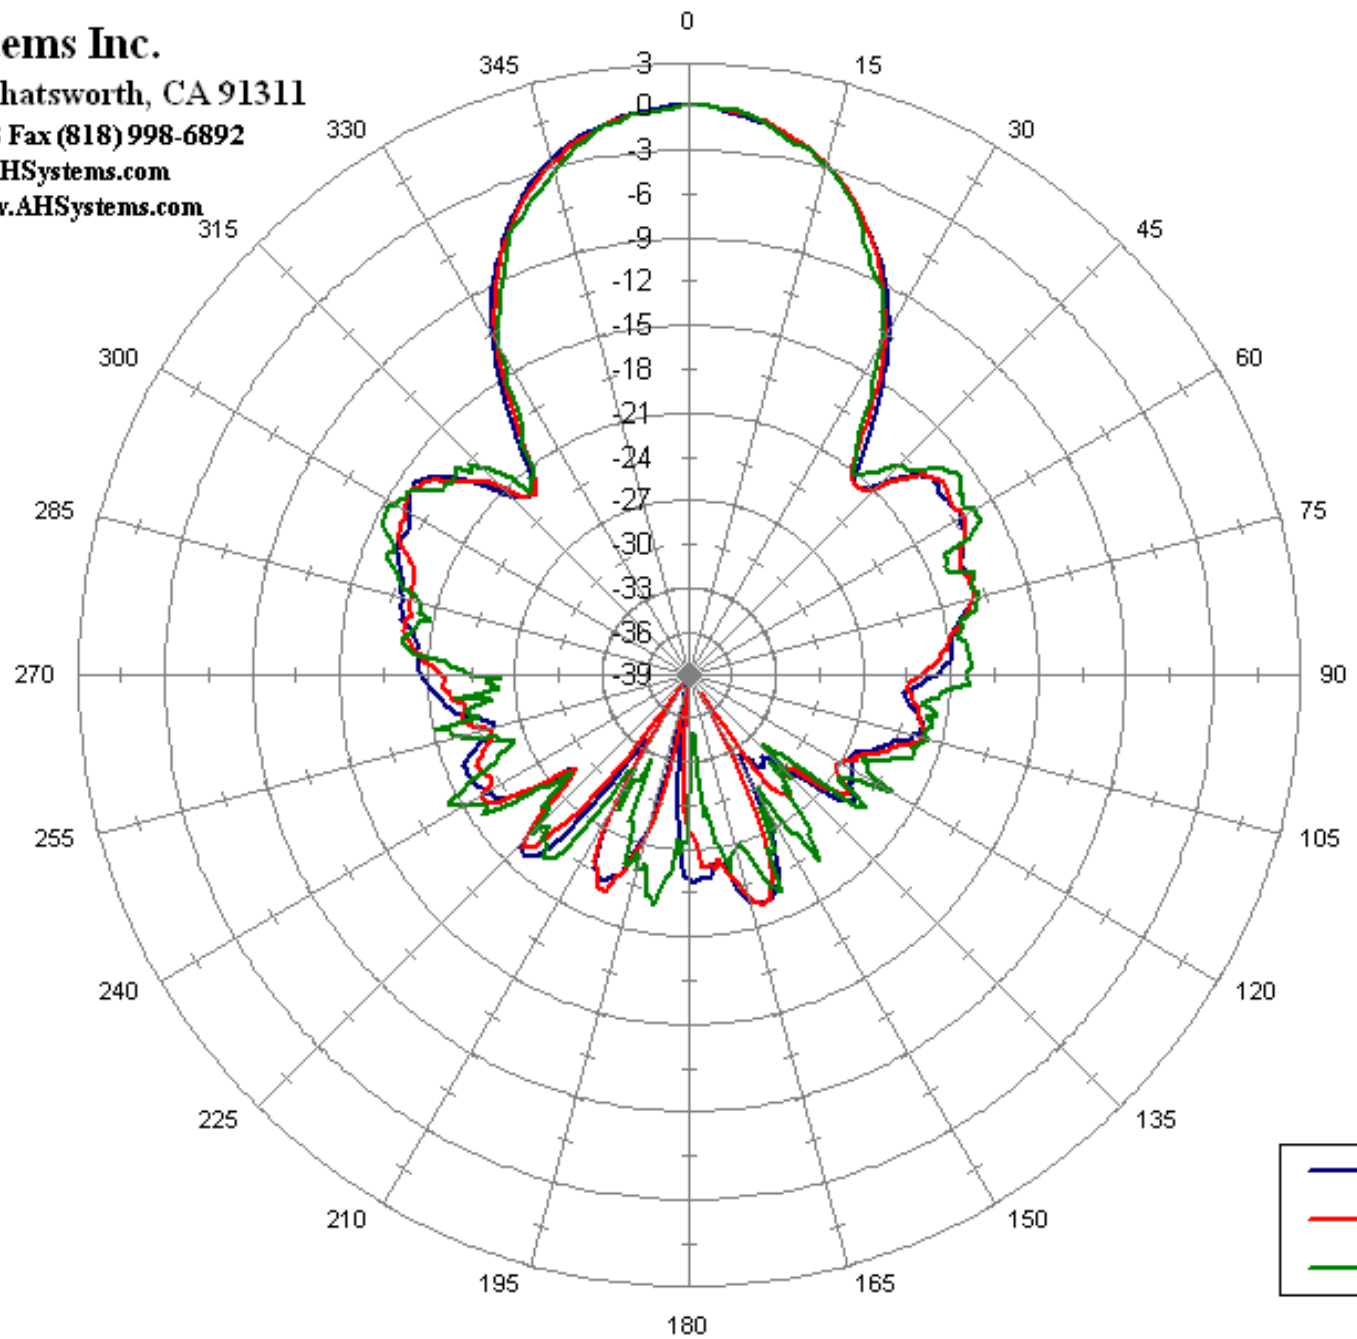

A.H. Systems Inc.

9710 Cozycroft Ave. Chatsworth, CA 91311

Phone (818) 998-0223 Fax (818) 998-6892

E-mail: sales@AHSystems.com

Web site: <http://www.AHSystems.com>

Antenna Beamwidth
E-Plane
Model: SAS-586