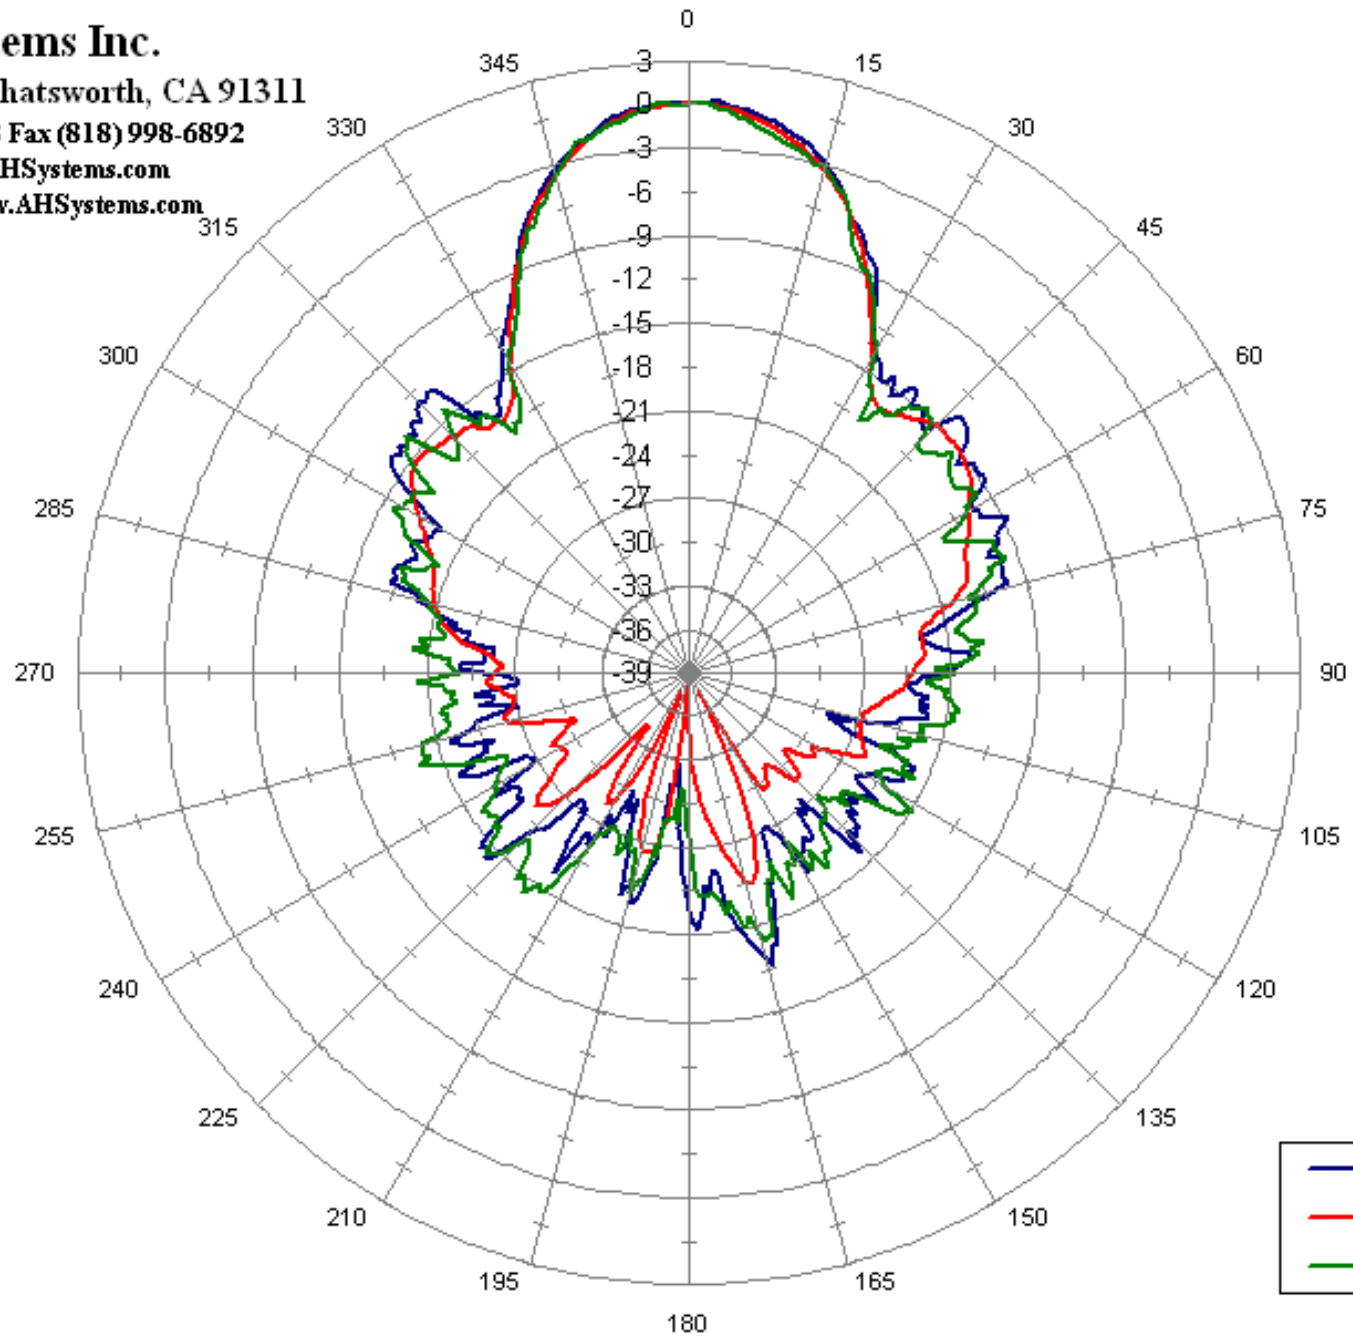

A.H. Systems Inc.

9710 Cozycroft Ave. Chatsworth, CA 91311

Phone (818) 998-0223 Fax (818) 998-6892

E-mail: sales@AHSystems.com

Web site: <http://www.AHSystems.com>

Antenna Beamwidth
E-Plane
Model: SAS-586