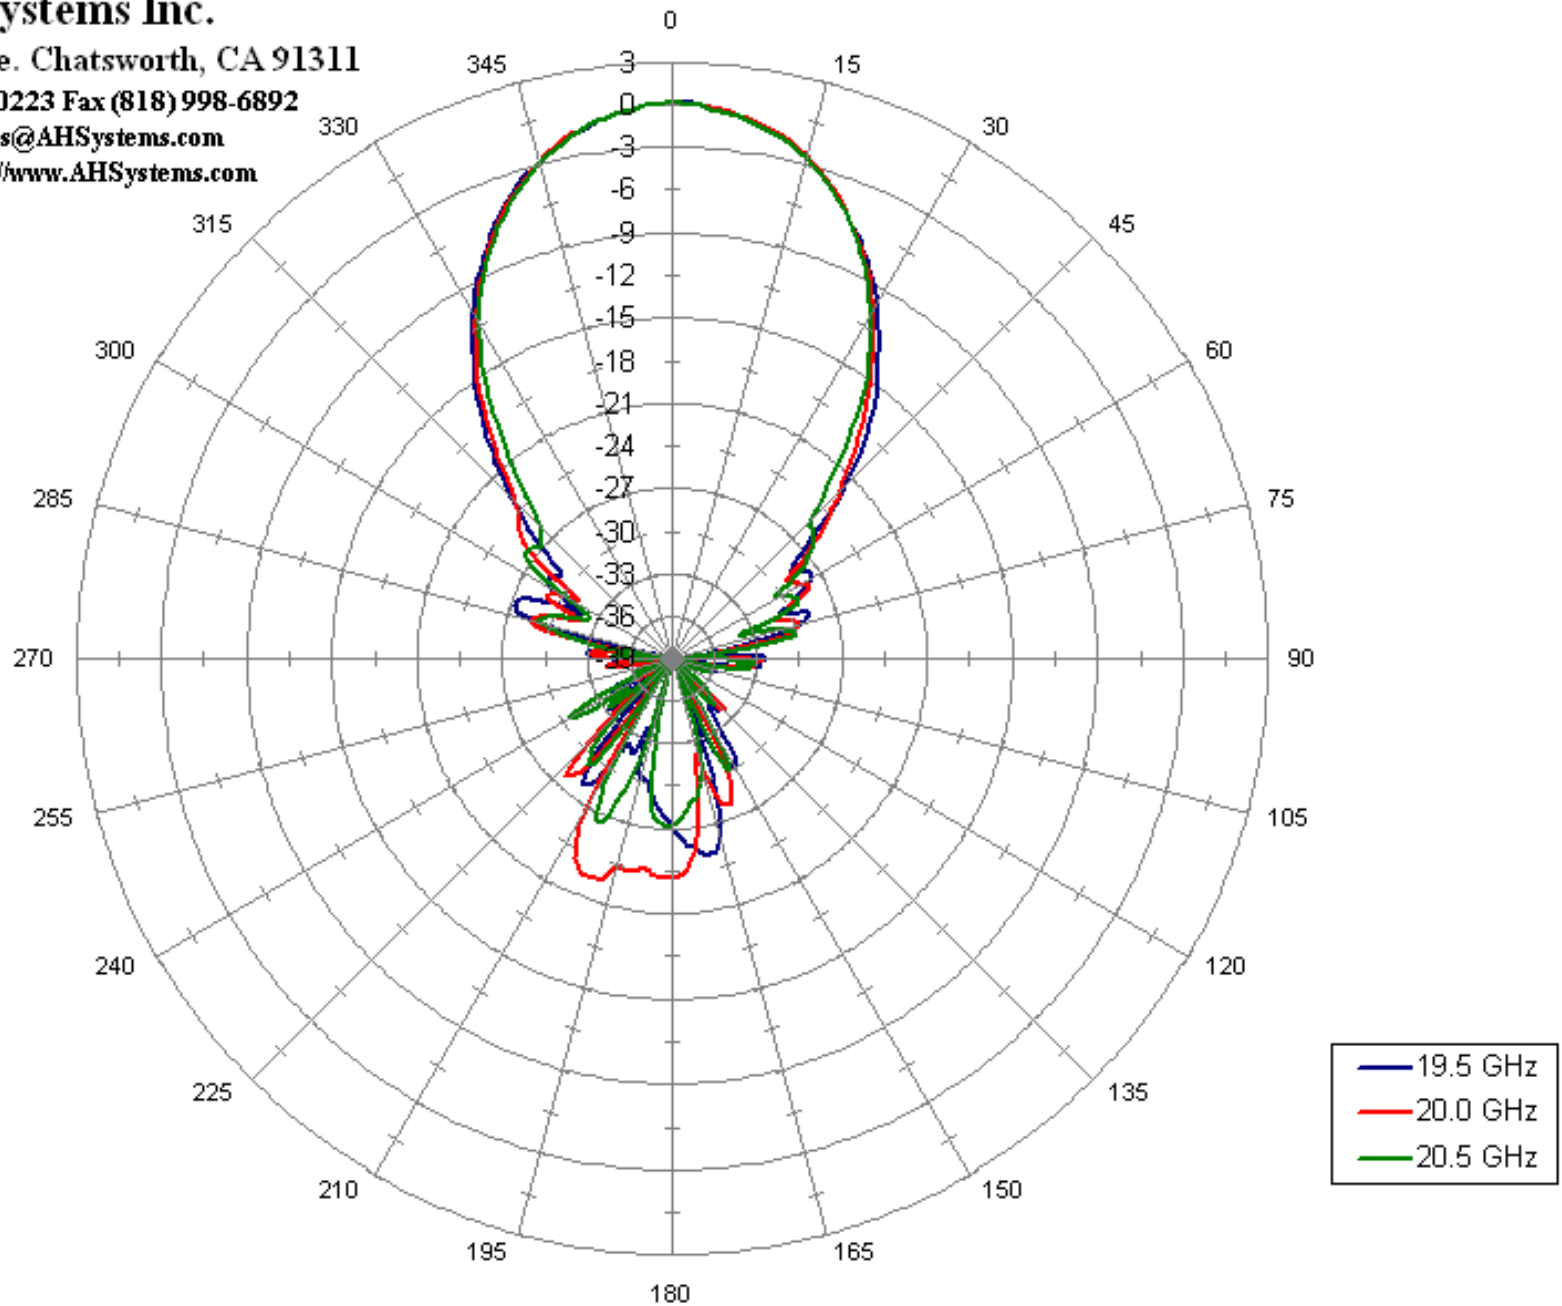

A.H. Systems Inc.

9710 Cozycroft Ave. Chatsworth, CA 91311

Phone (818) 998-0223 Fax (818) 998-6892

E-mail: sales@AHSsystems.com

Web site: <http://www.AHSsystems.com>

Antenna Beamwidth
H-Plane
Model: SAS-587