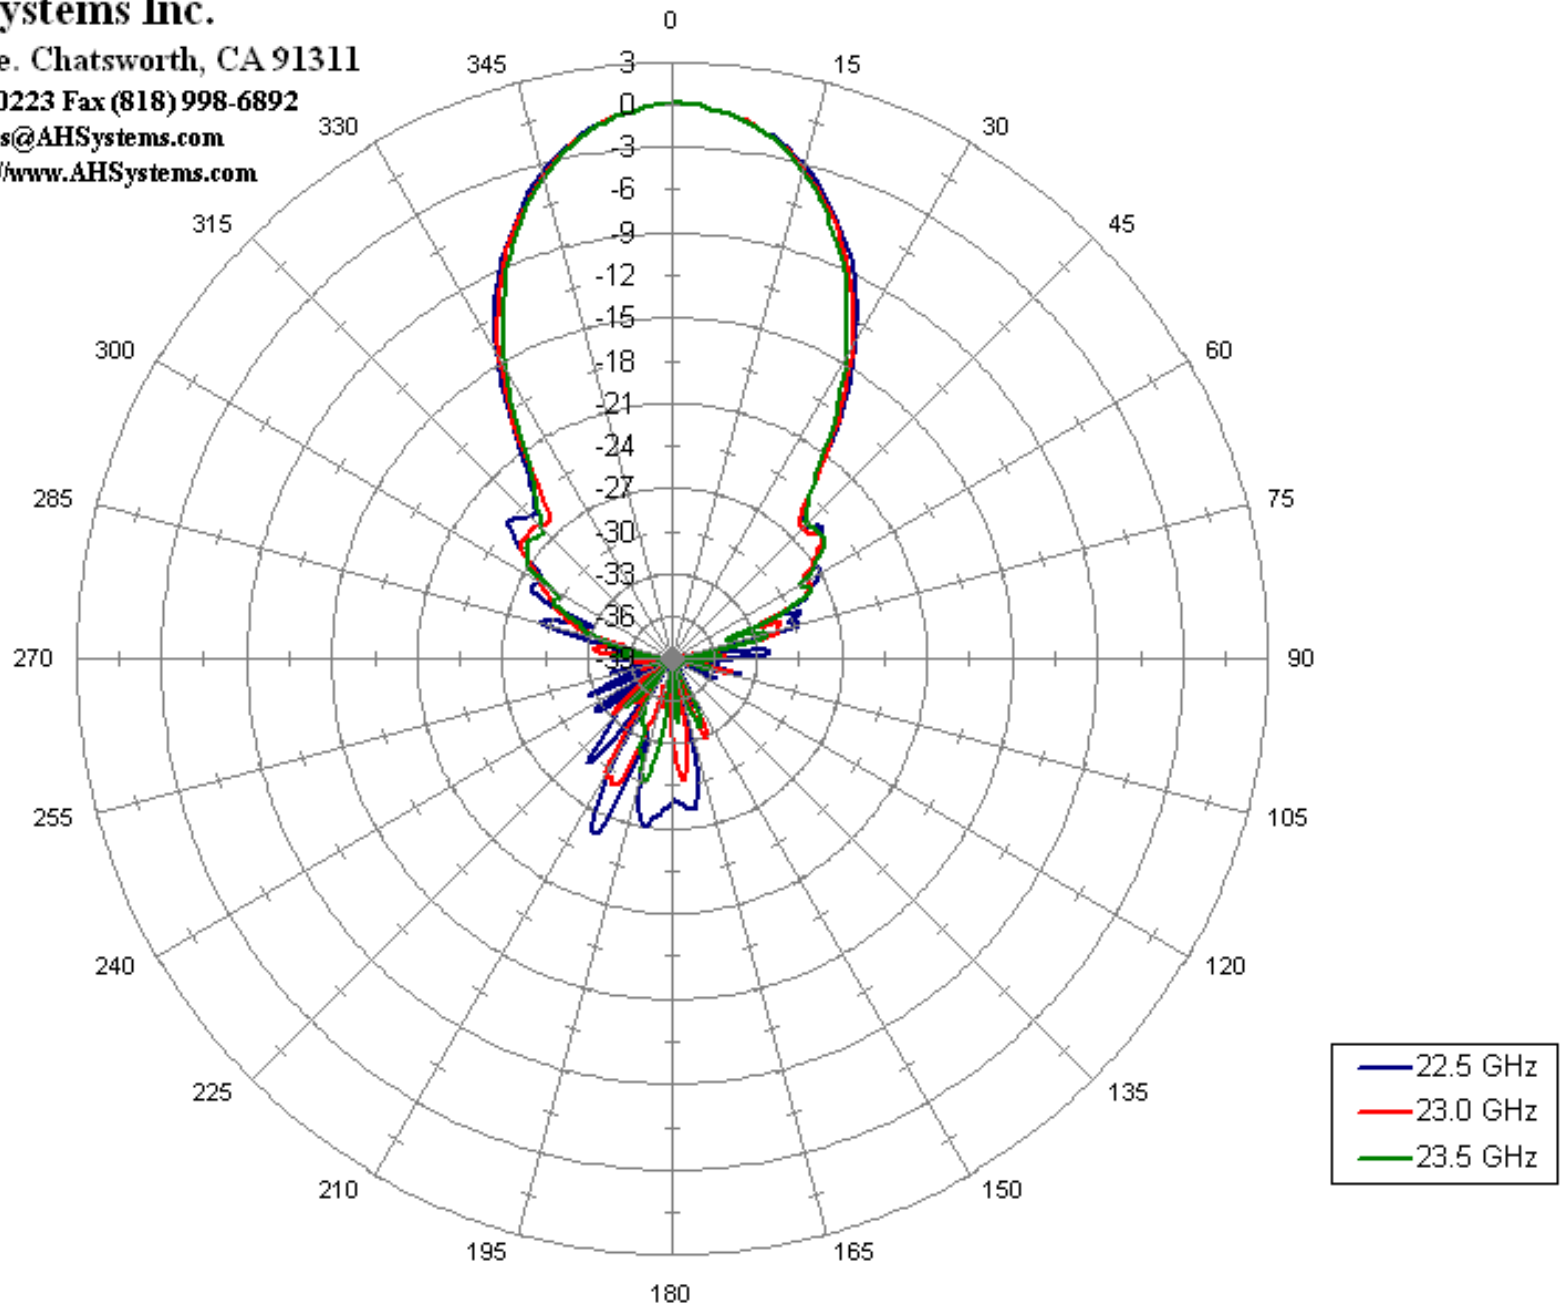

A.H. Systems Inc.

9710 Cozycroft Ave. Chatsworth, CA 91311

Phone (818) 998-0223 Fax (818) 998-6892

E-mail: sales@AHSsystems.com

Web site: <http://www.AHSsystems.com>

Antenna Beamwidth
H-Plane
Model: SAS-587