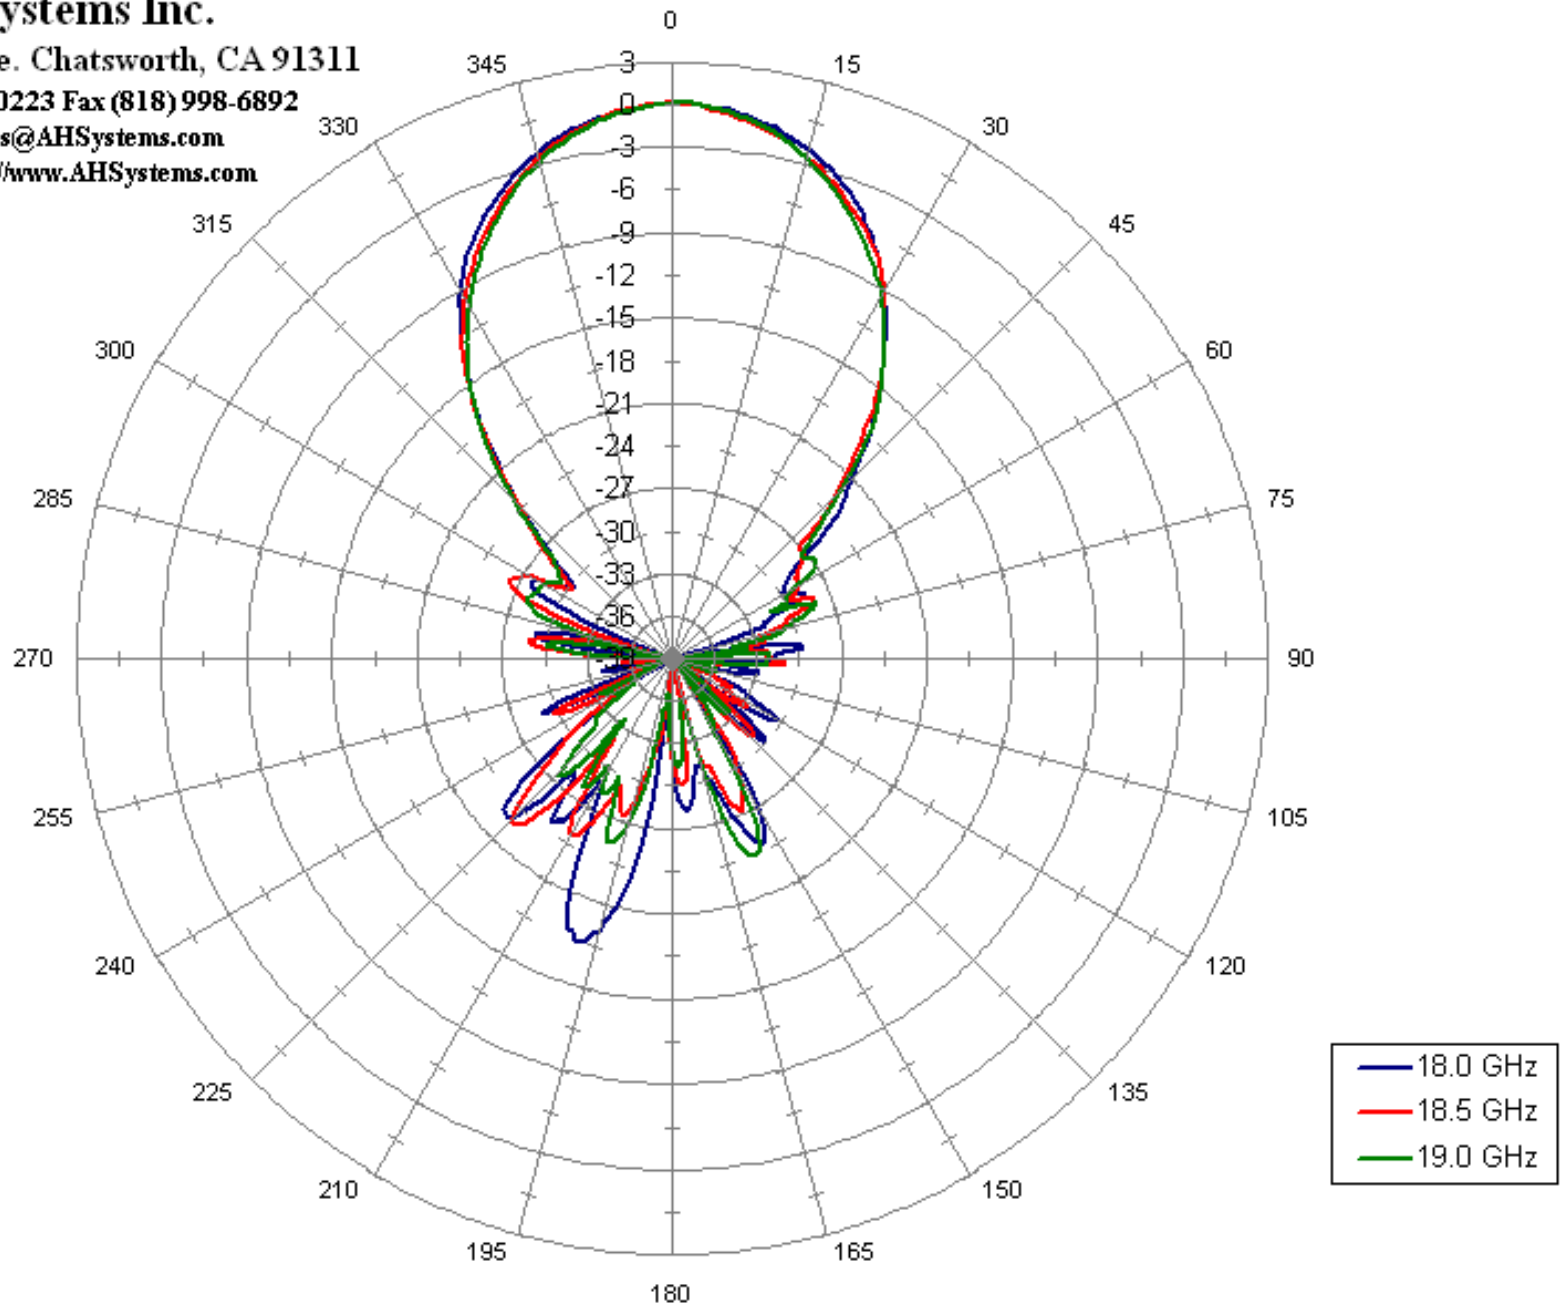

A.H. Systems Inc.

9710 Cozycroft Ave. Chatsworth, CA 91311

Phone (818) 998-0223 Fax (818) 998-6892

E-mail: sales@AHSsystems.com

Web site: <http://www.AHSsystems.com>

Antenna Beamwidth
H-Plane
Model: SAS-587