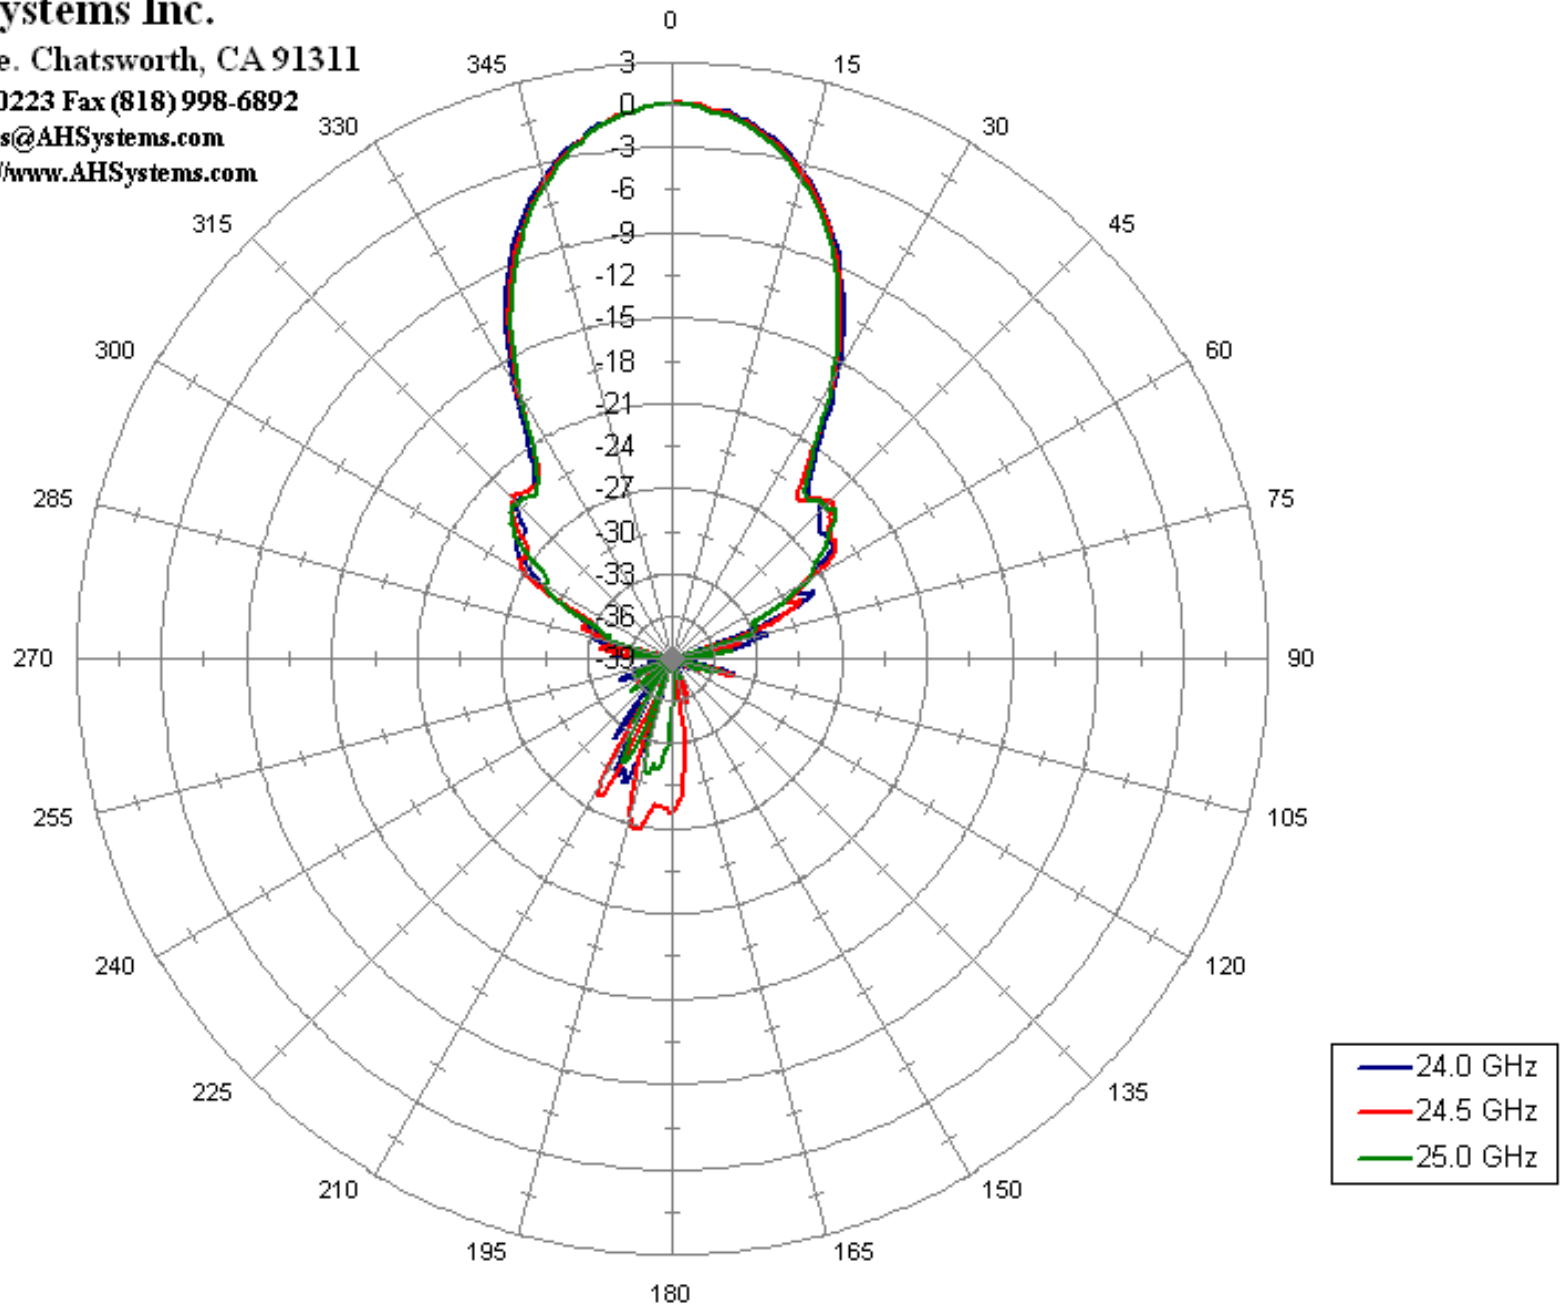

A.H. Systems Inc.

9710 Cozycroft Ave. Chatsworth, CA 91311

Phone (818) 998-0223 Fax (818) 998-6892

E-mail: sales@AHSsystems.com

Web site: <http://www.AHSsystems.com>

Antenna Beamwidth
H-Plane
Model: SAS-587