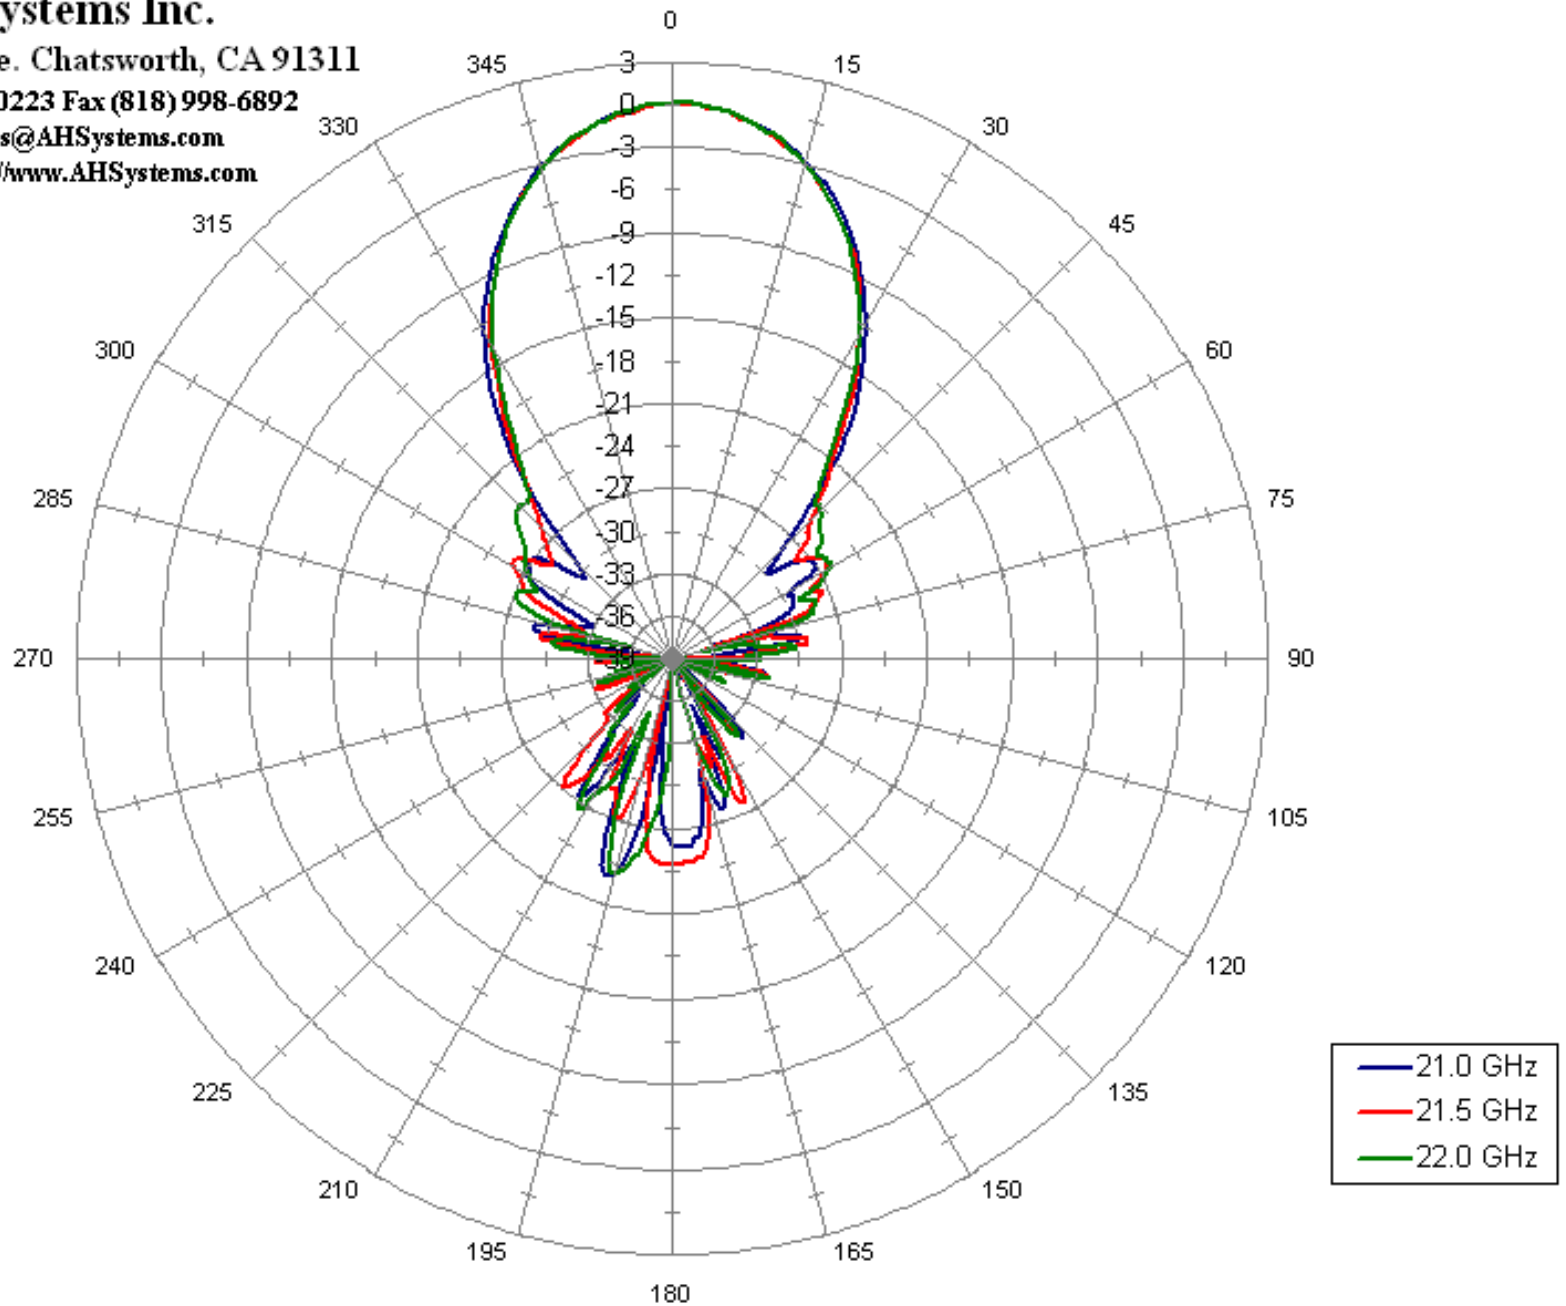

A.H. Systems Inc.

9710 Cozycroft Ave. Chatsworth, CA 91311

Phone (818) 998-0223 Fax (818) 998-6892

E-mail: sales@AHSsystems.com

Web site: <http://www.AHSsystems.com>

Antenna Beamwidth
H-Plane
Model: SAS-587